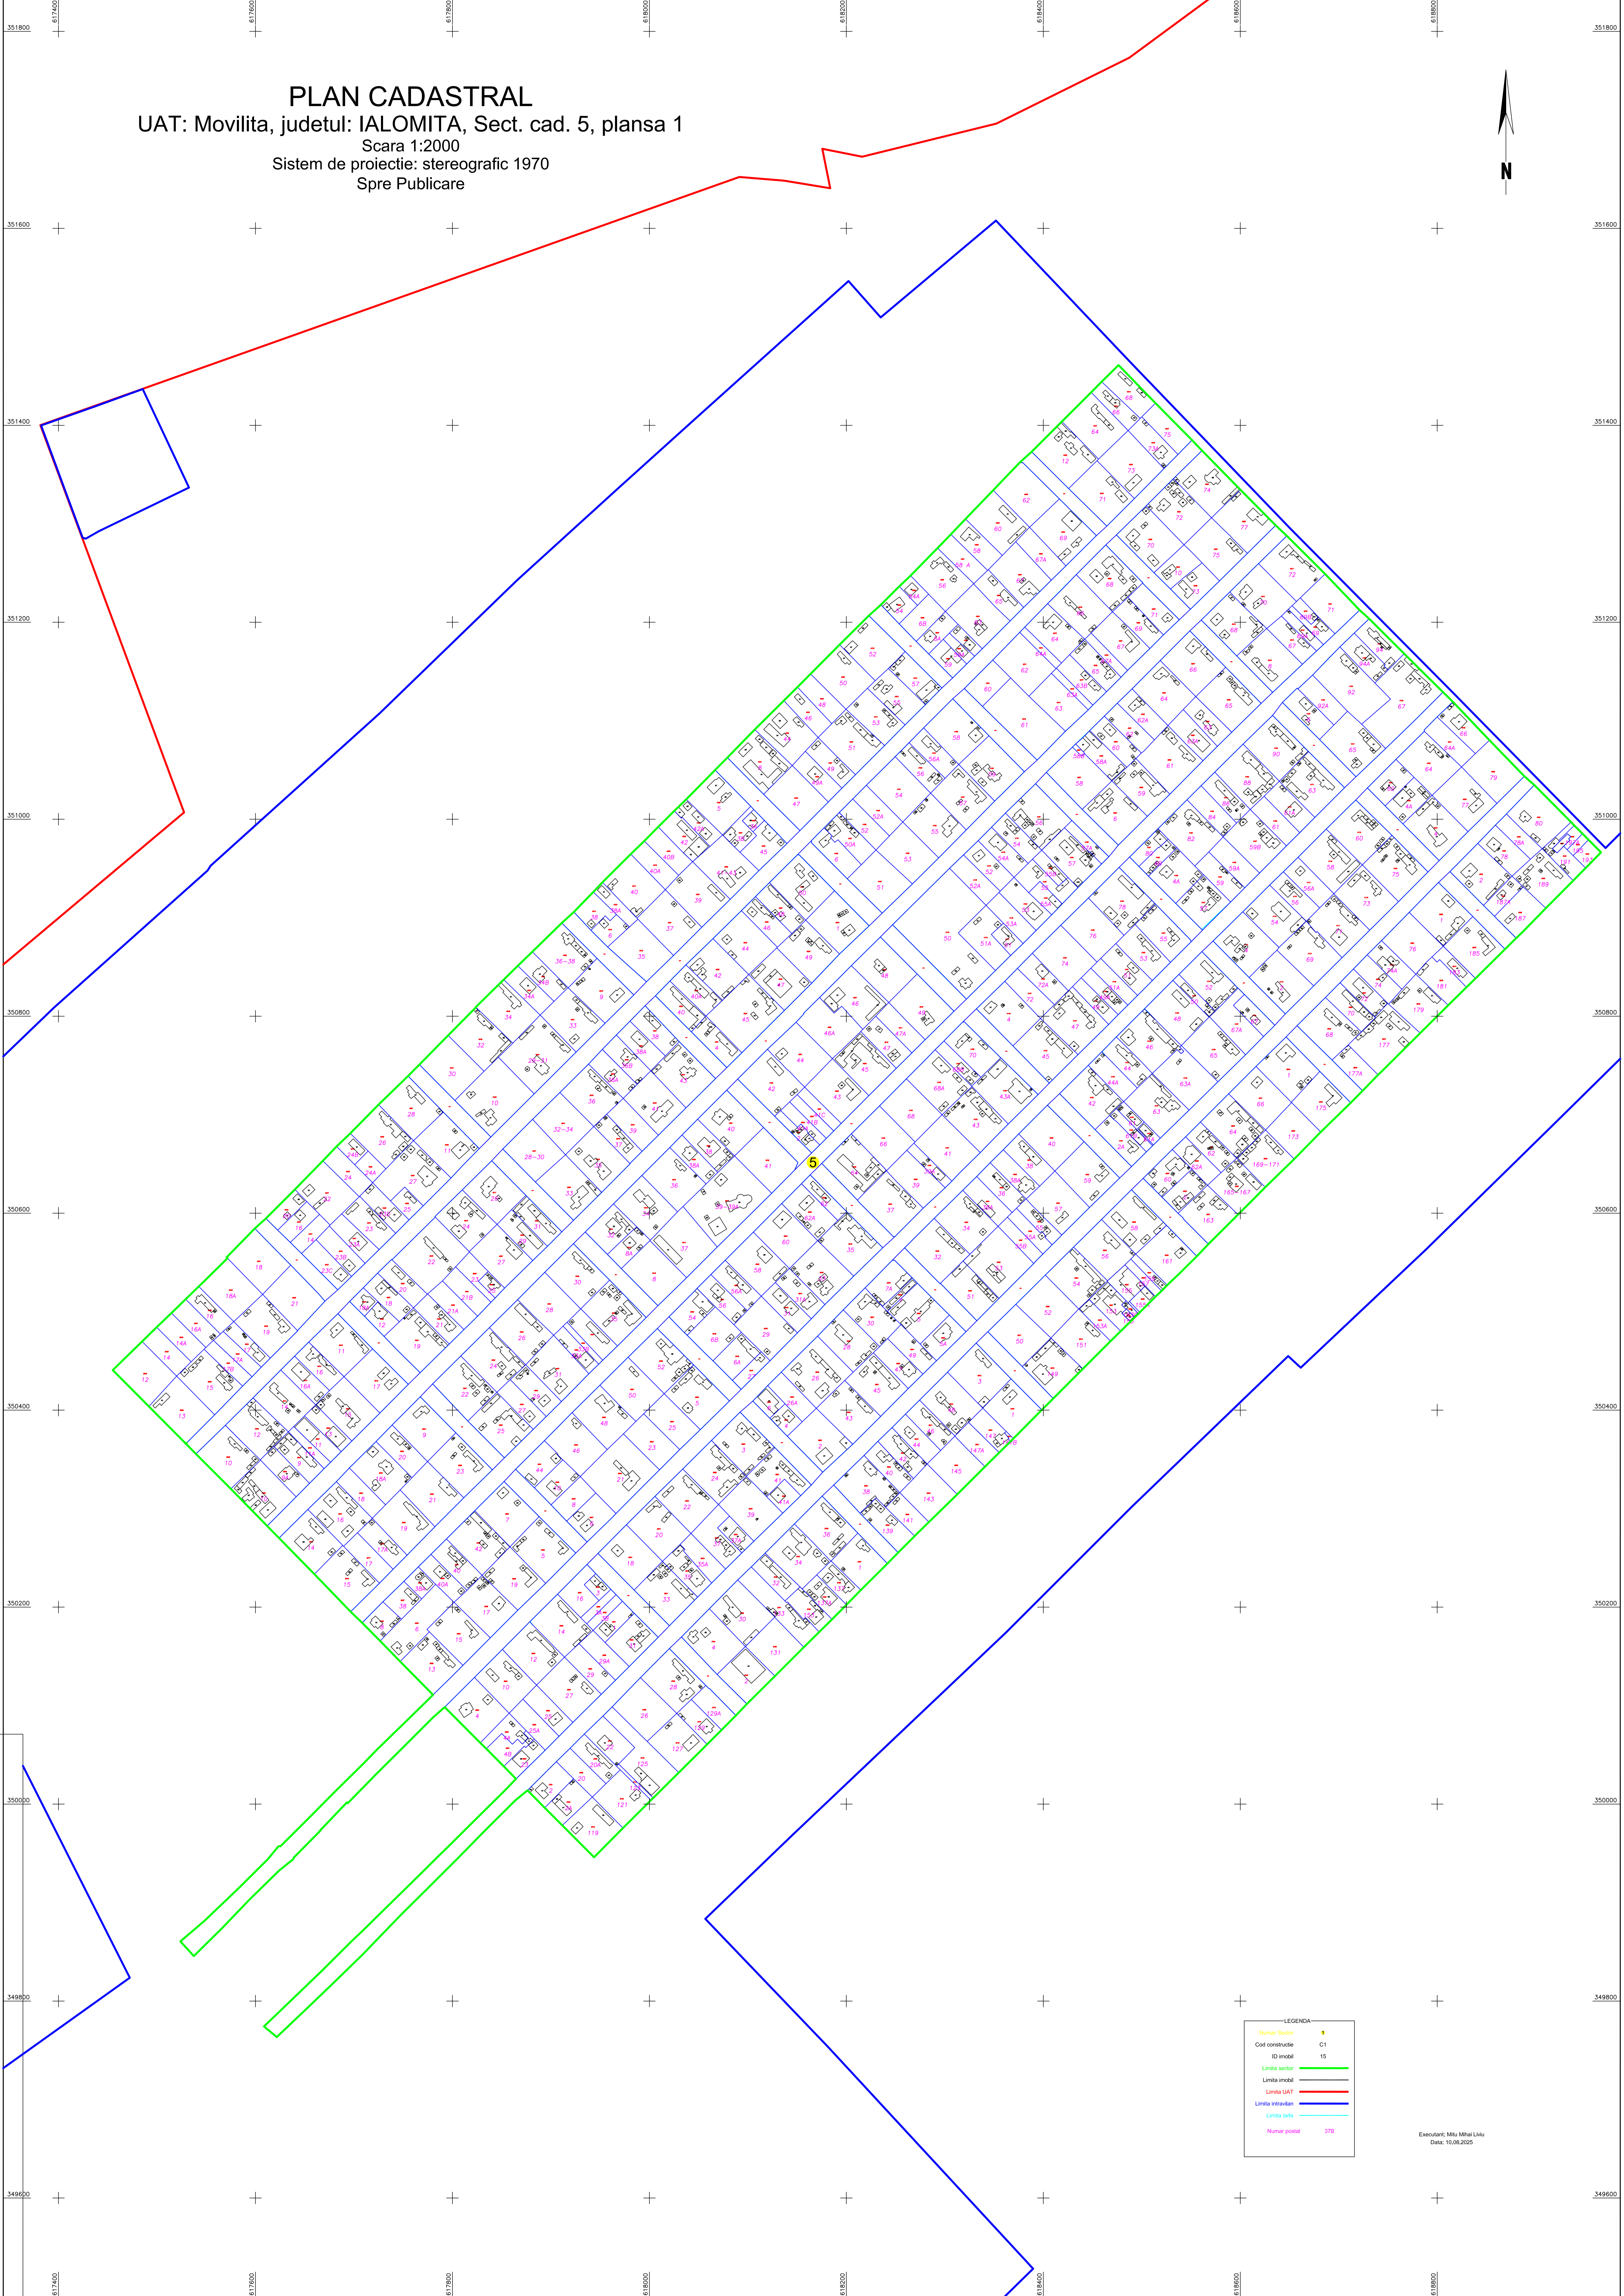

**PLAN CADASTRAL**  
UAT: Movilita, judetul: IALOMITA, Sect. cad. 5, plansa 1  
Scara 1:2000  
Sistem de proiectie: stereografic 1970  
Spre Publicare

LEGENDA

Numar Sector	5
Cod constructie	C1
ID imobil	15
Limita sector	—
Limita imobil	—
Limita UAT	—
Limita intraven	—
Limita total	—
Numar punct	37B