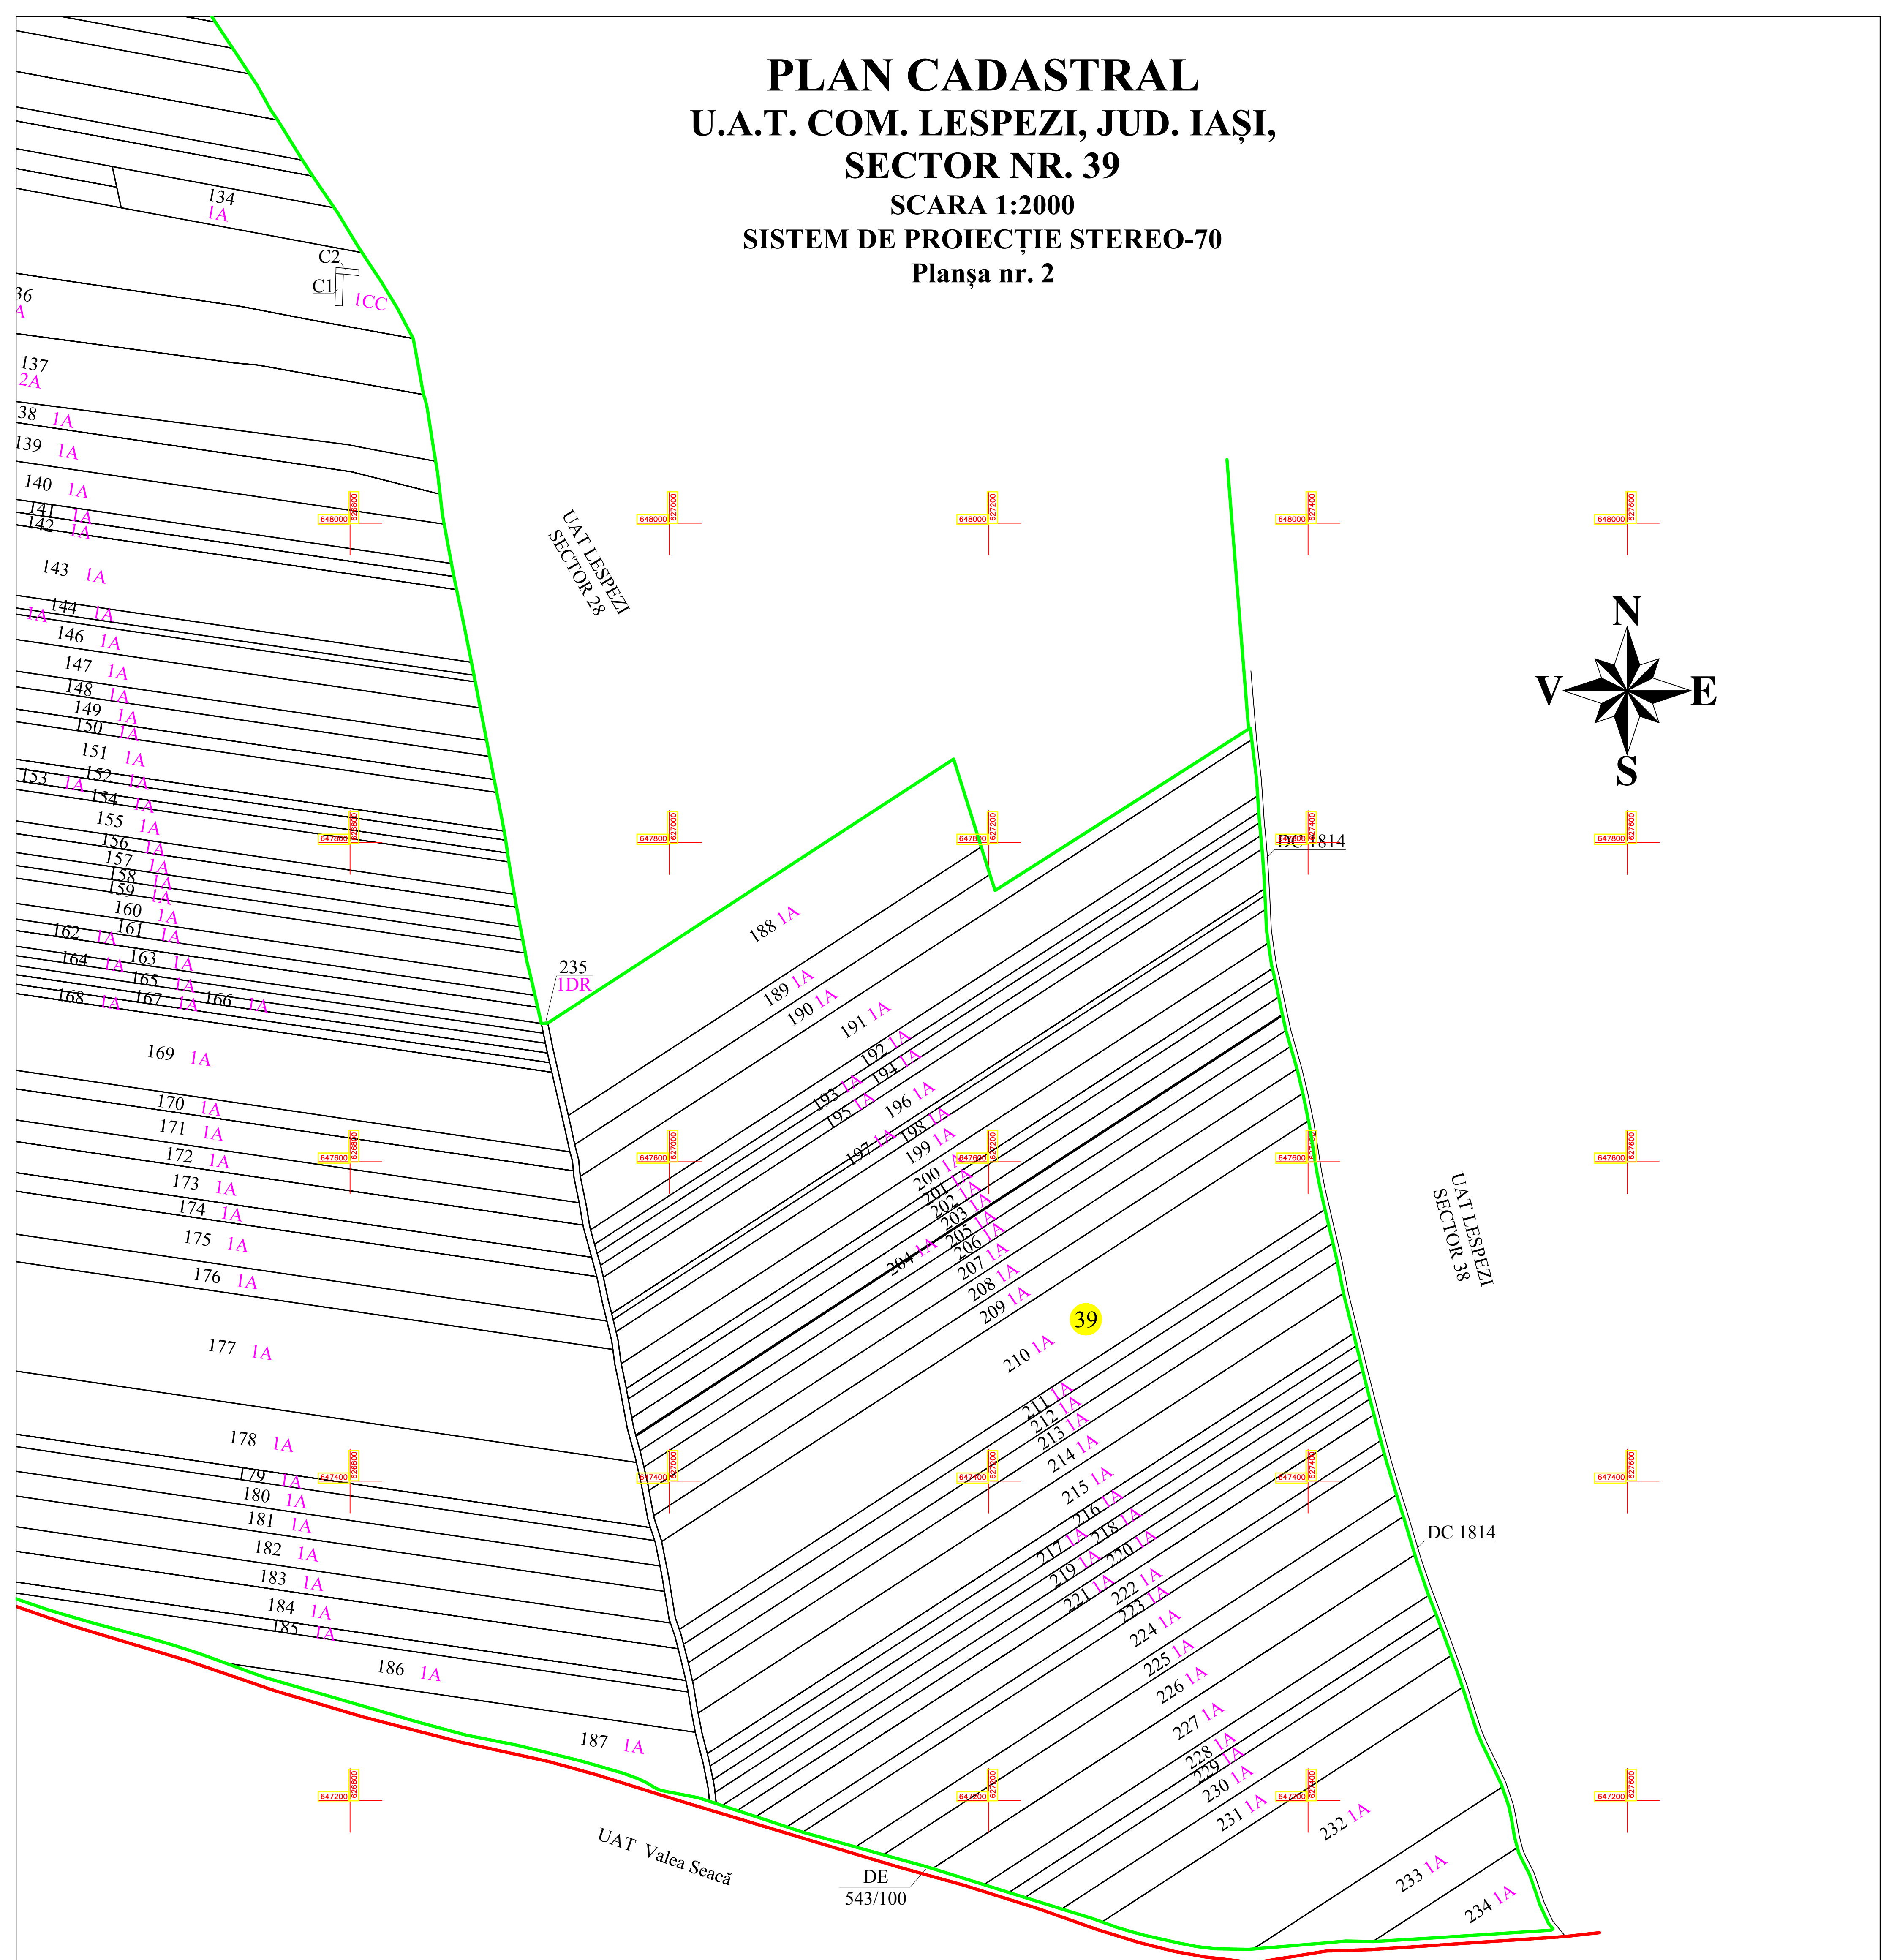

PLAN CADASTRAL
U.A.T. COM. LESPEZI, JUD. IAȘI,
SECTOR NR. 39
 SCARA 1:2000
 SISTEM DE PROIECȚIE STEREO-70
 Planșa nr. 2

SCHEMA RACORDARE PLANSE:

1	2
---	---

LEGENDA:

Sector cadastral	— (green line)
Limita imobil	— (black line)
Limita UAT	— (red line)
Limita parcela	— (black line)
Limita constructie	— (black line)
Numar sector	39 (yellow circle)
ID imobil	163
Categorie folosinta	IA (pink)

Intocmit:
 S.C. HOTARNIC S.R.L.
 ING. PĂDURE DAN

Inregistrare sistematică, UAT Lespezi, 2019, Sector cadastral nr. 39