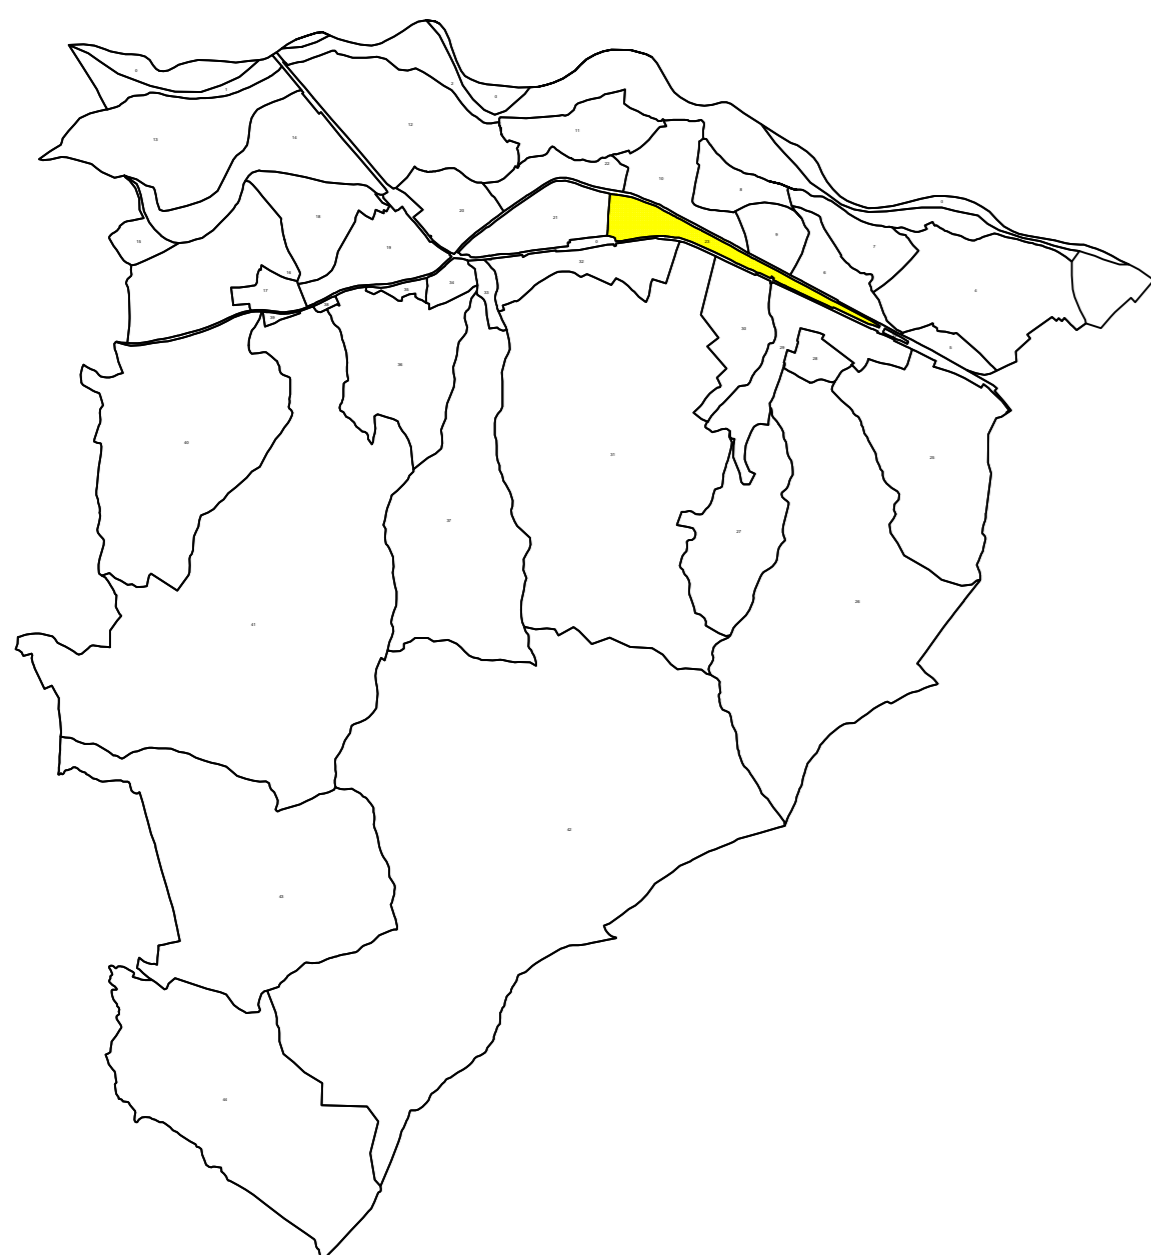

PLAN CADASTRAL
UAT CÂMPULUNG LA TISA, JUD. MARAMURES
Sector cadastral 23
Scara 1:1000
Sistem de proiectie STEREO 70

SCHITA CU DISPUNEREA
PLANSELOR

Plansa 1

Plansa 2

LEGENDA:

- Limita Intravilan
- Limita sector cadastral
- Limita imobil
- Limita constructii
- Limita UAT
- 667 ID imobil
- 23 Nr. sector cadastral

SCHITA CU DISPUNEREA
SECTOARELOR CADASTRALE