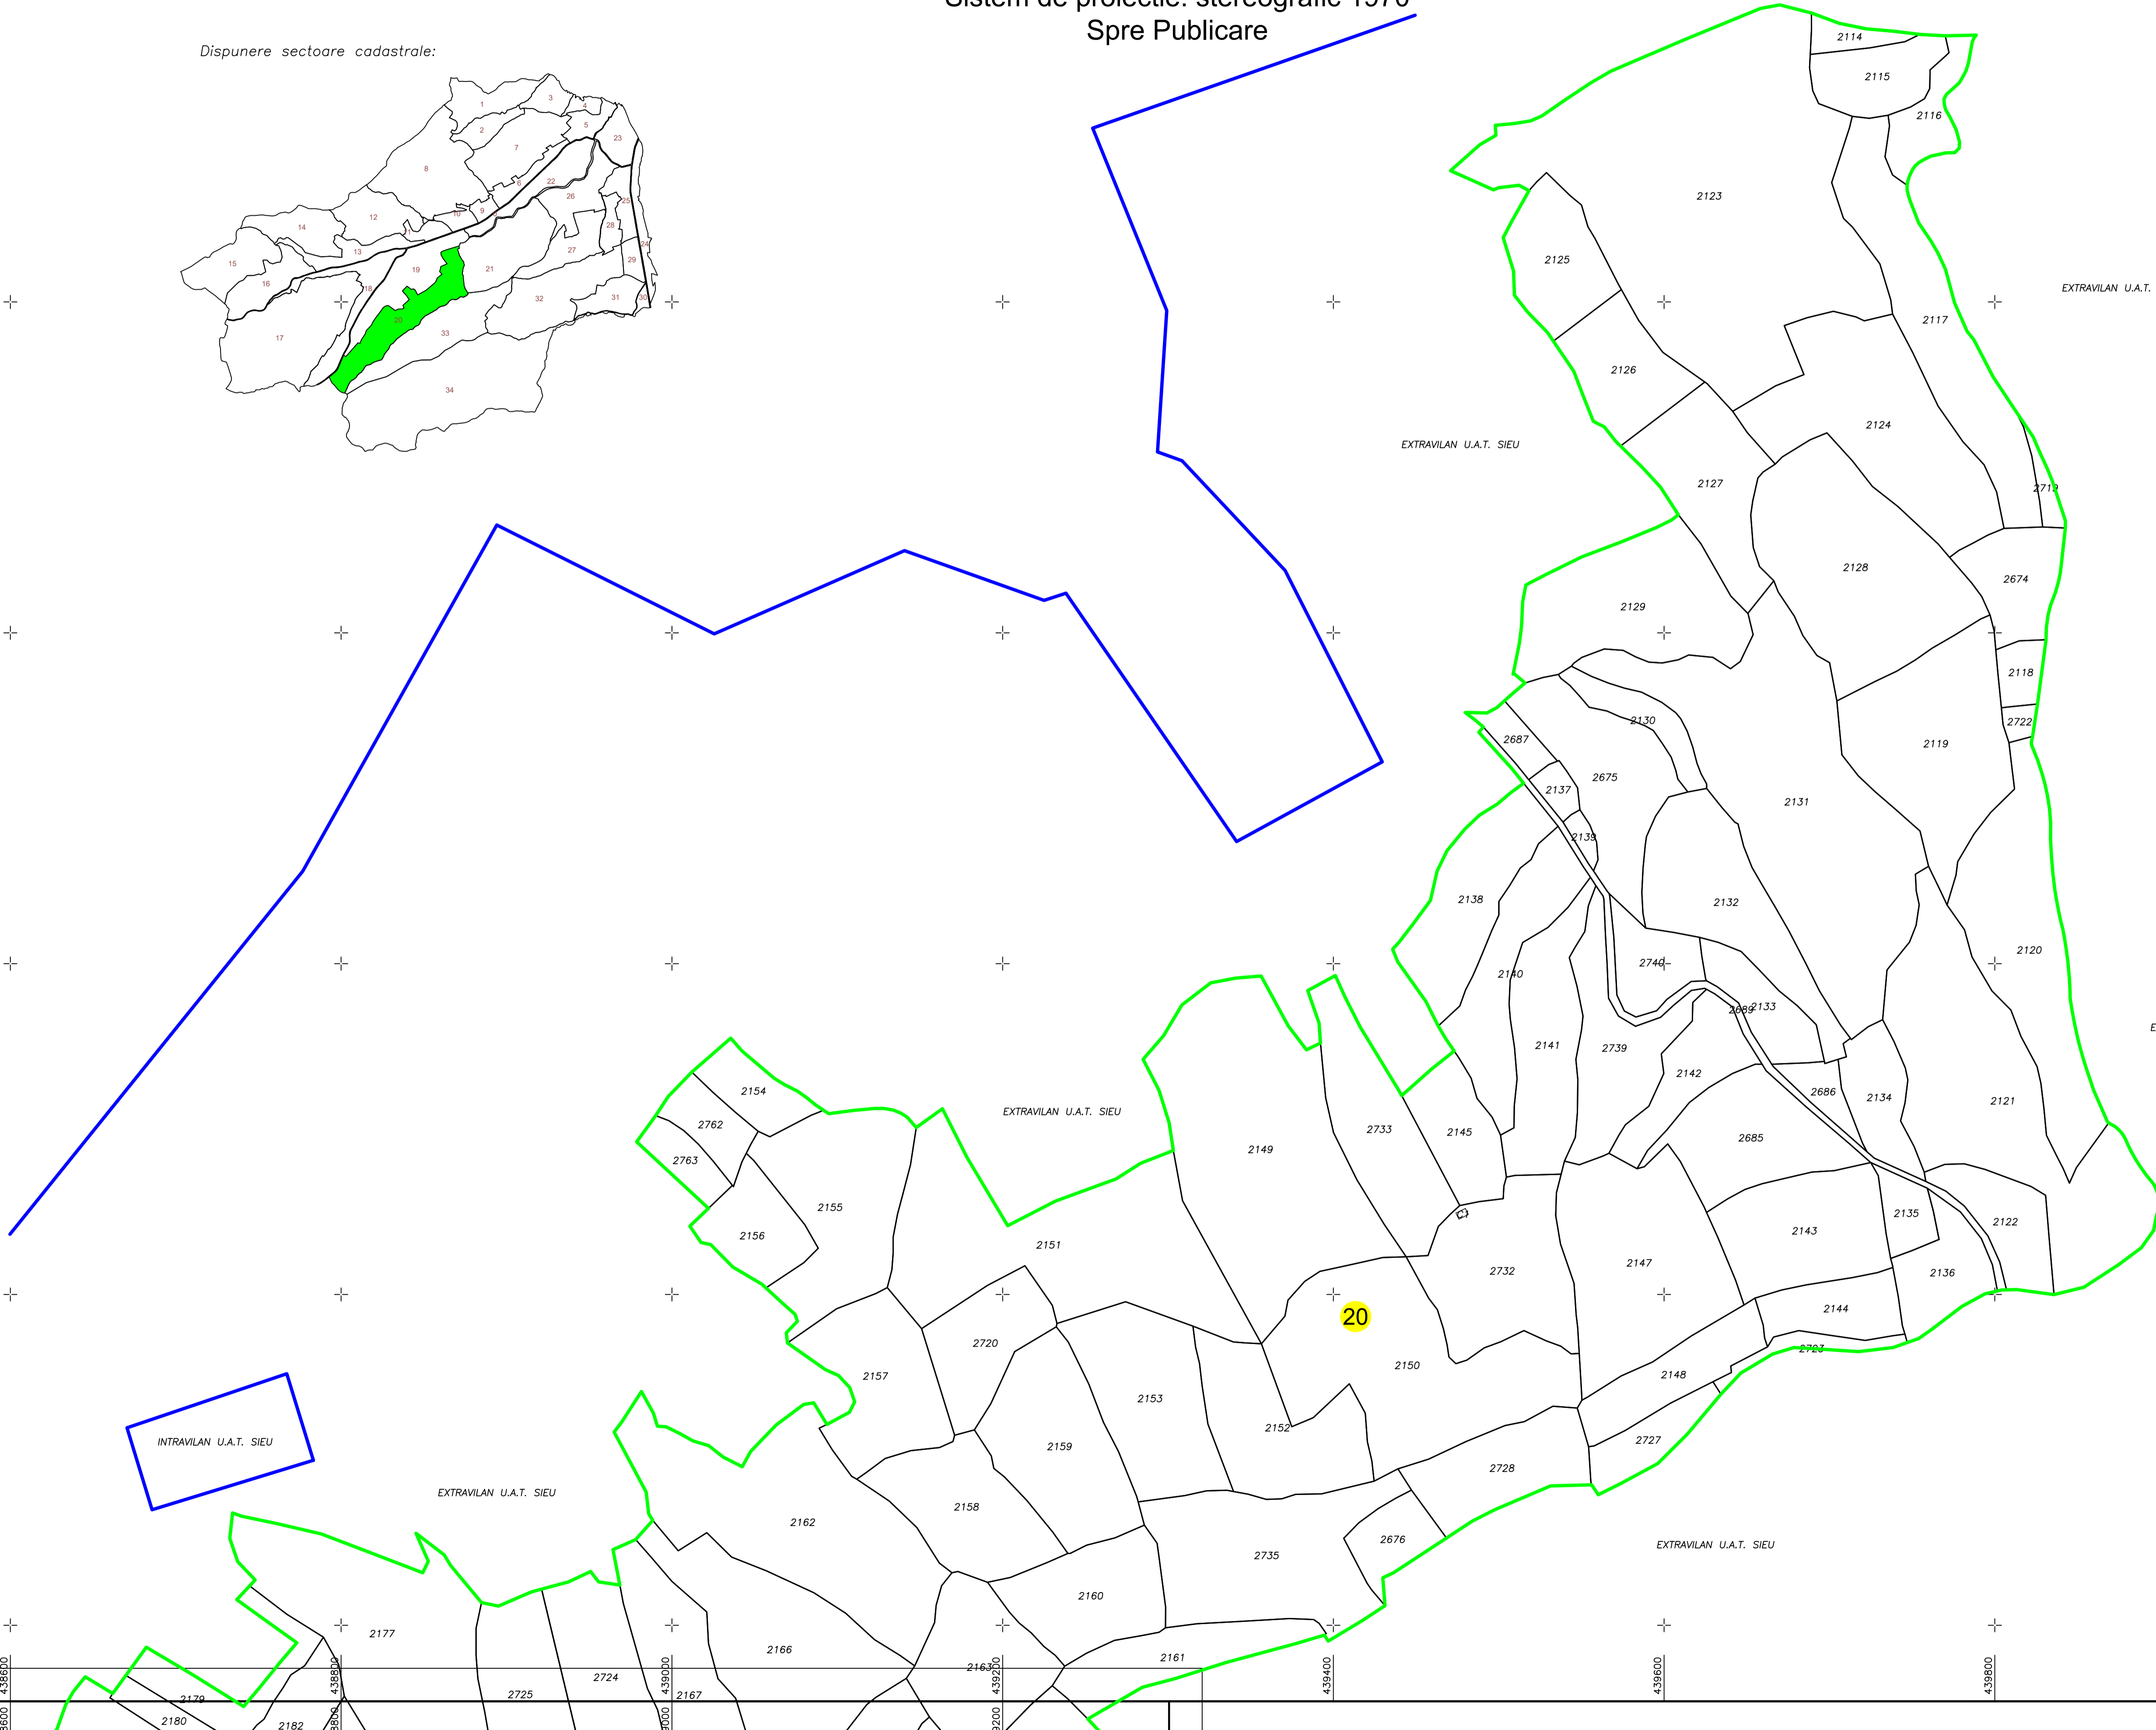

PLAN CADASTRAL

UAT: Sieu, judetul: MARAMURES, Sect. cad. 20, plansa 1

Scara 1:2000

Sistem de proiectie: stereografic 1970

Spre Publicare

Disponere sectoare cadastrale:

LEGENDA	
Numar Sector	20
Cod constructie	C1
ID imobil	2010
Limita sector	[Green line]
Limita imobil	[Black line]
Limita UAT	[Red line]
Limita intravilan	[Blue line]
Limita constructie	[Grey line]