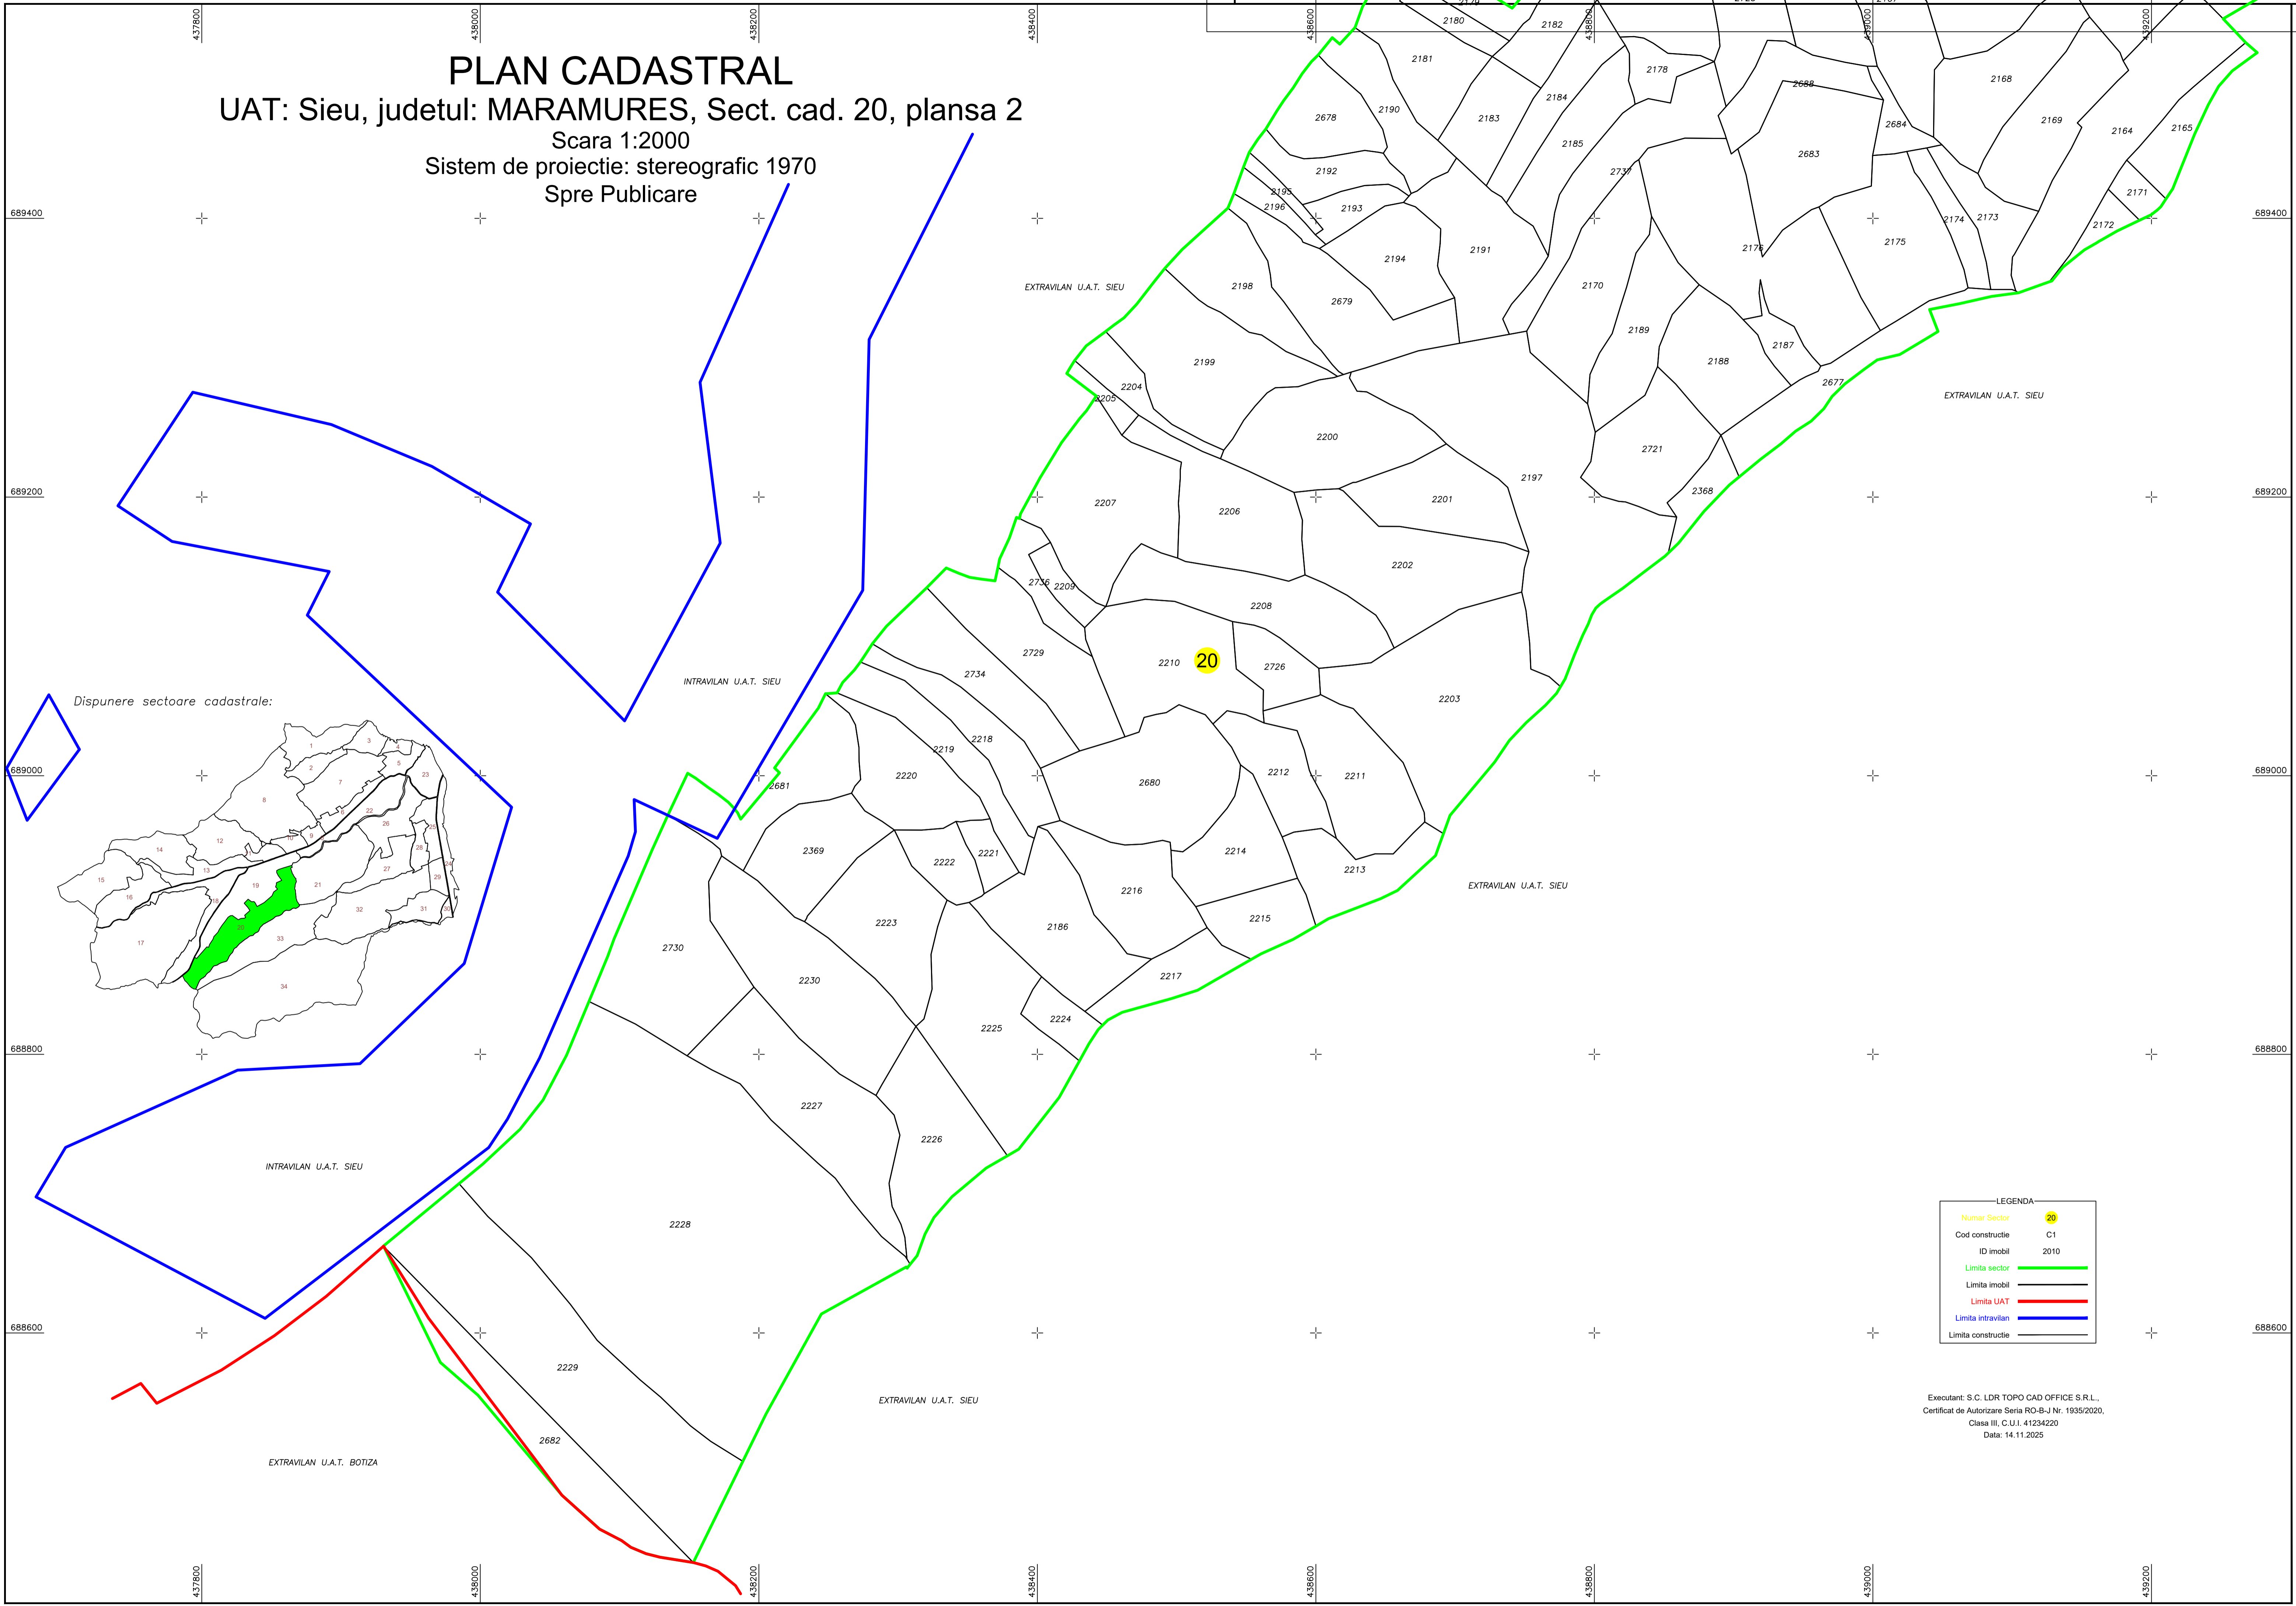

**PLAN CADASTRAL**  
UAT: Sieu, judetul: MARAMURES, Sect. cad. 20, plansa 2  
Scara 1:2000  
Sistem de proiectie: stereografic 1970  
Spre Publicare

Disponere sectoare cadastrale:

LEGENDA

Numar Sector	20
Cod constructie	C1
ID imobil	2010
Limita sector	
Limita imobil	
Limita UAT	
Limita intravilan	
Limita constructie	