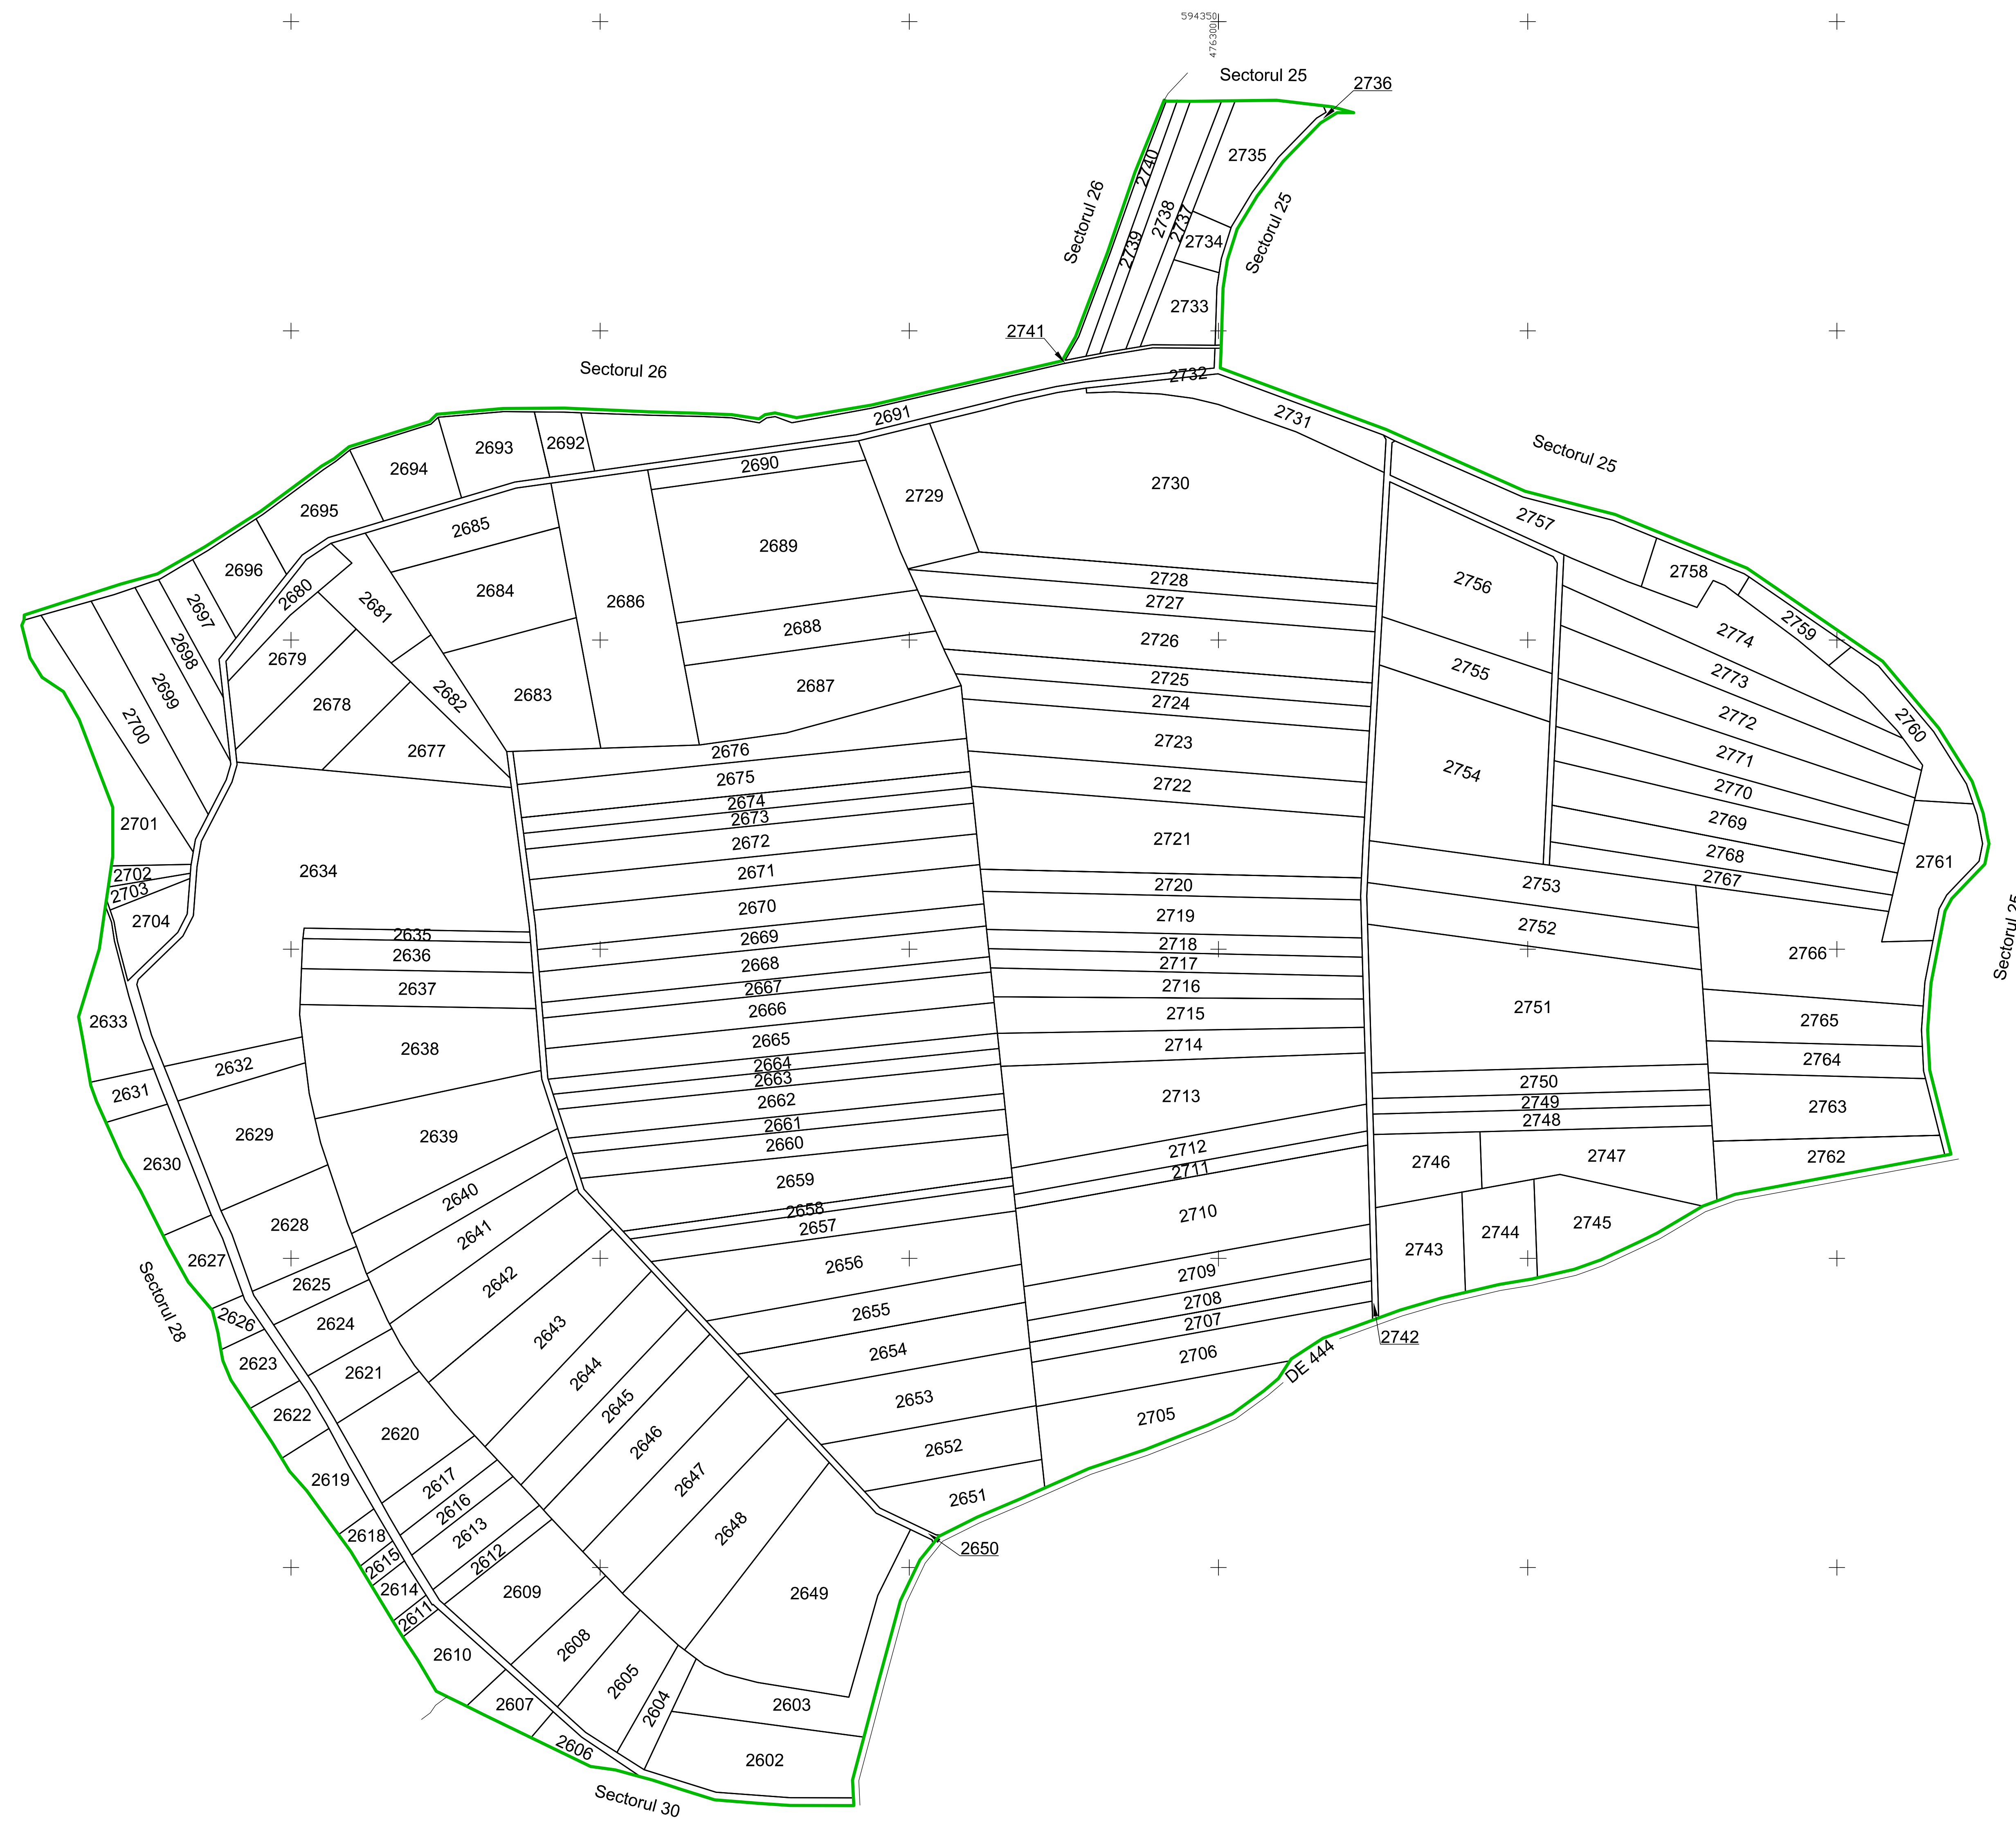

27
179

PLAN CADASTRAL
UAT : SUSENI
Judet : MURES
Sectorul cadastral : 27
Scara 1 : 2000
sistem de proiectie STEREO 70

Semnat electronic : Brasovean Adrian
Certificat seria :
200605167063039463A4B9FC46E93D9629
EXECUTANT:
S.C. TEODOL S.R.L.
DATA : 16.08.2023

Spre publicare

LEGENDA
— Limita sector cadastral
— Limita imobil