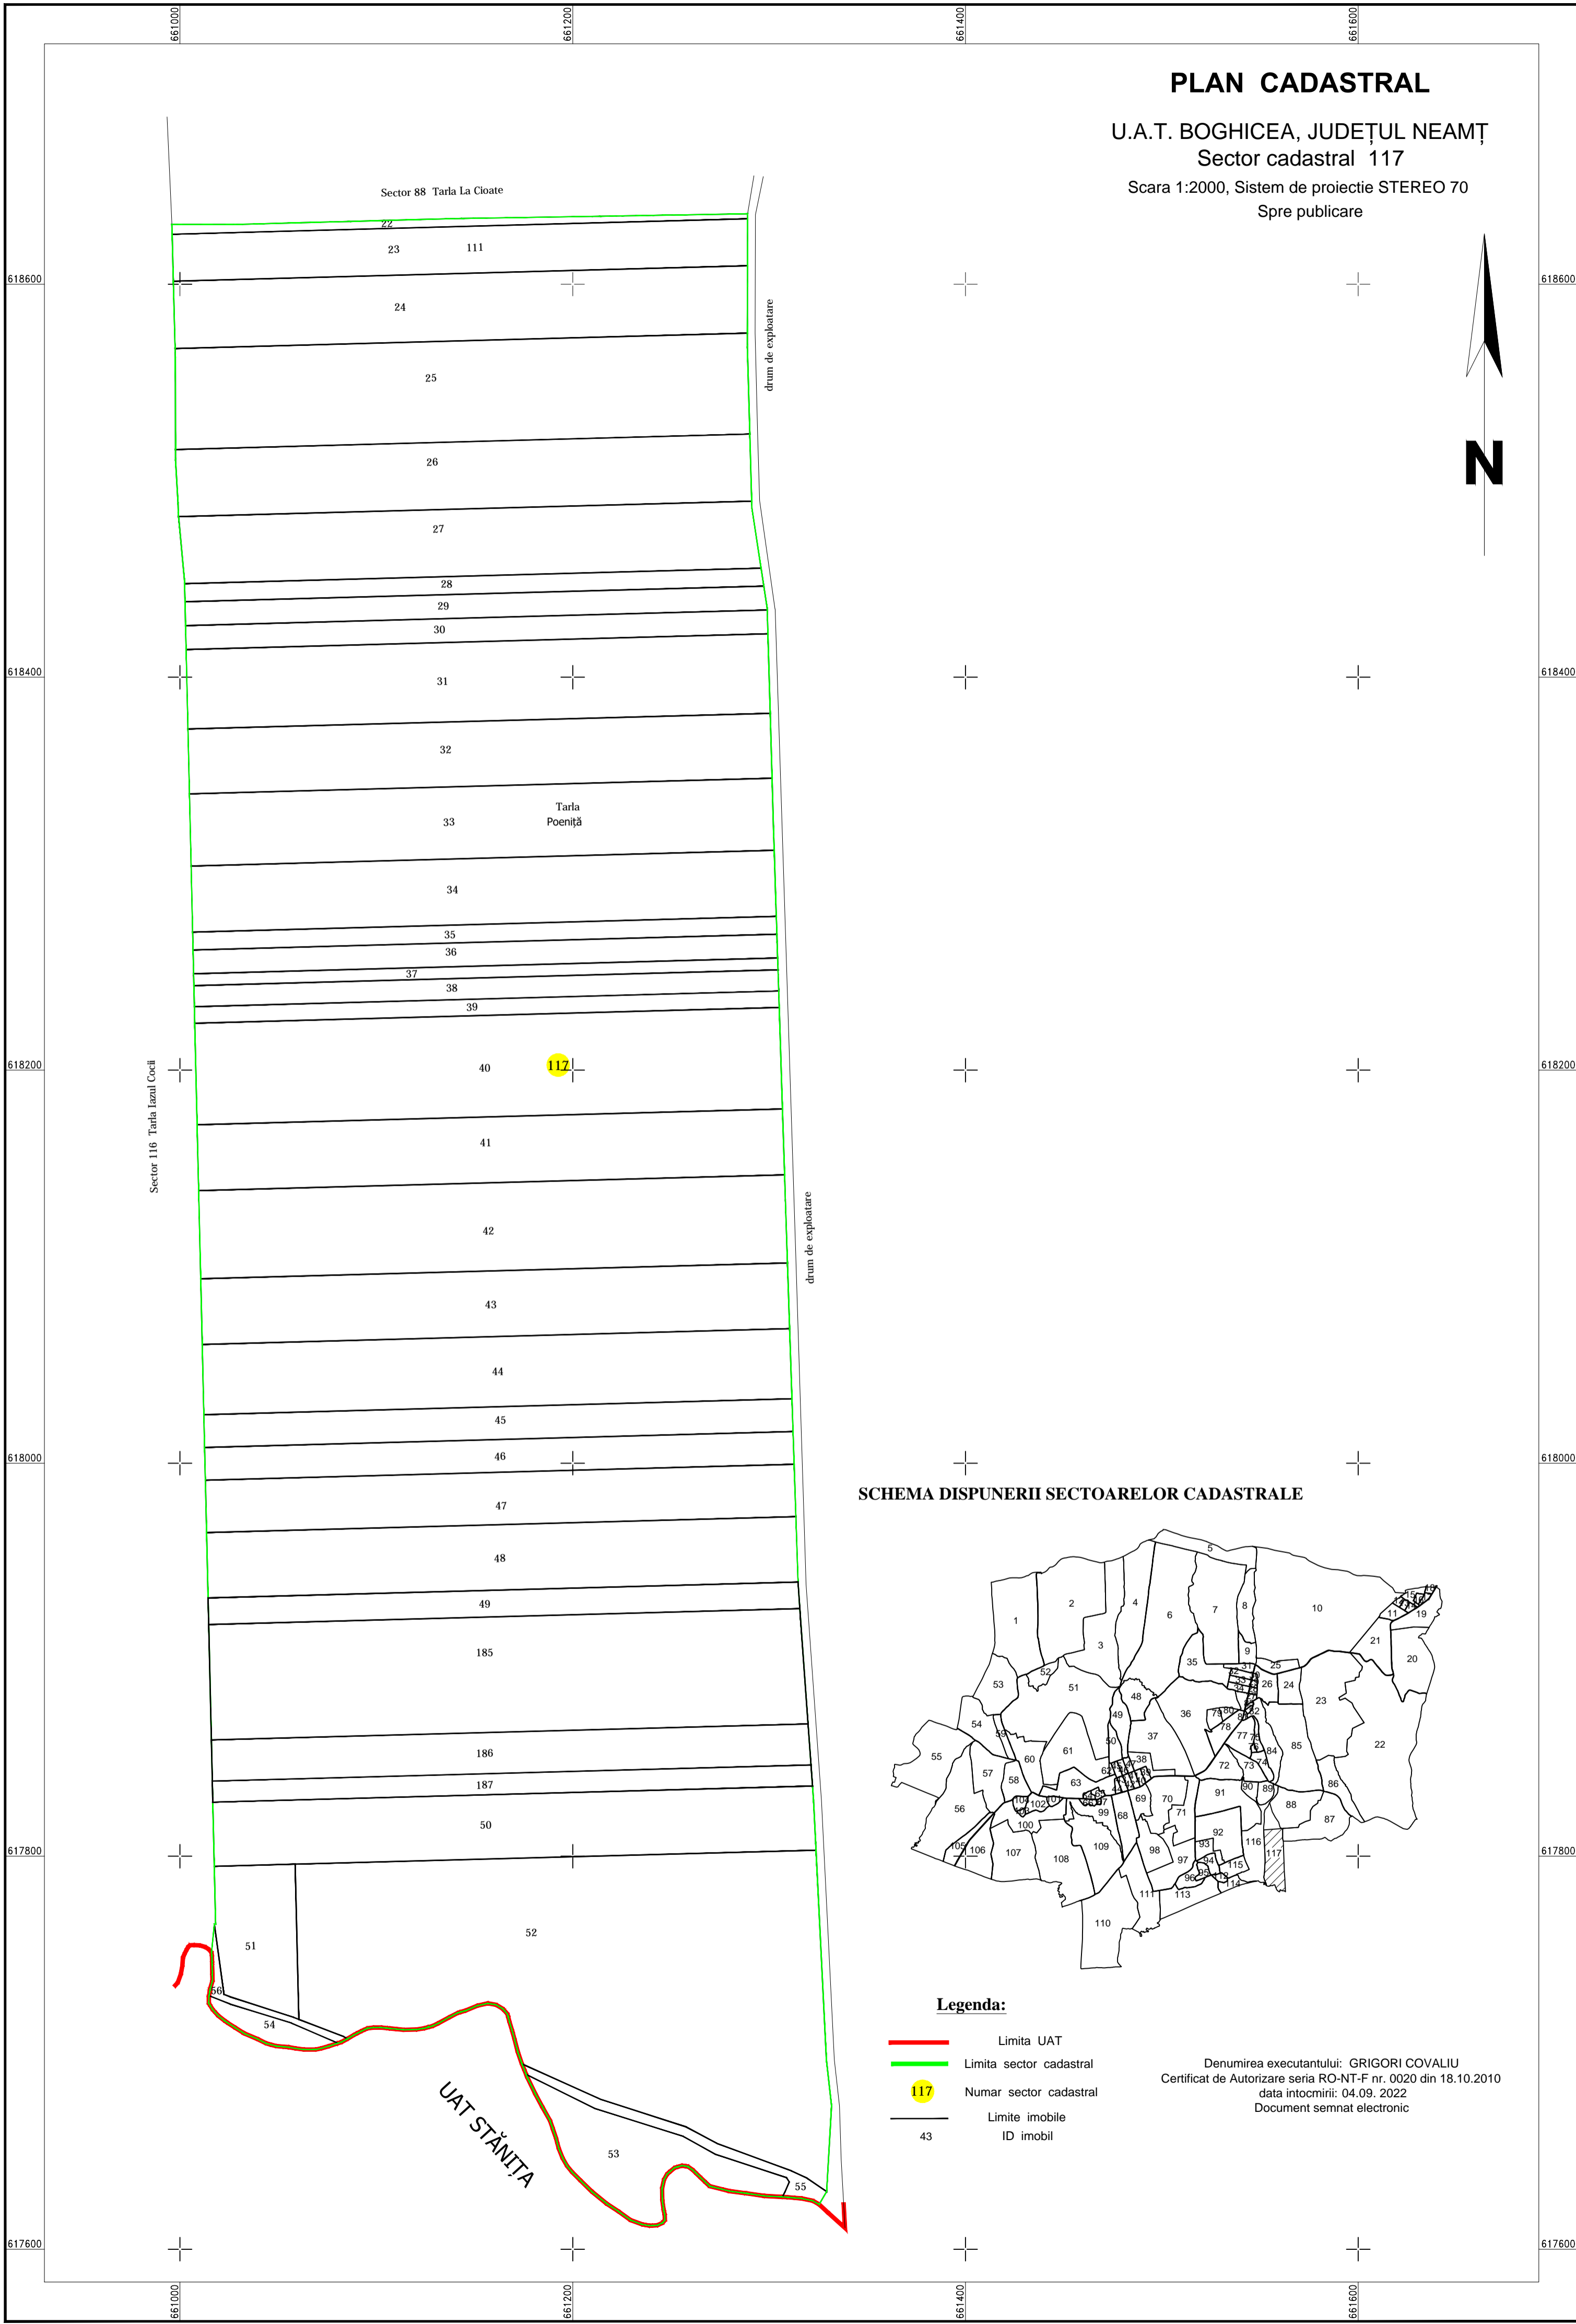

PLAN CADASTRAL

U.A.T. BOGHICEA, JUDEȚUL NEAMȚ
Sector cadastral 117

Scara 1:2000, Sistem de proiectie STEREO 70
Spre publicare

SCHEMA DISPUNERII SECTOARELOR CADASTRALE

Legenda:

-  Limita UAT
-  Limita sector cadastral
-  Numar sector cadastral
-  Limite imobile
-  ID imobil

Denumirea executantului: GRIGORI COVALIU
Certificat de Autorizare seria RO-NT-F nr. 0020 din 18.10.2010
data intocmirii: 04.09.2022
Document semnat electronic