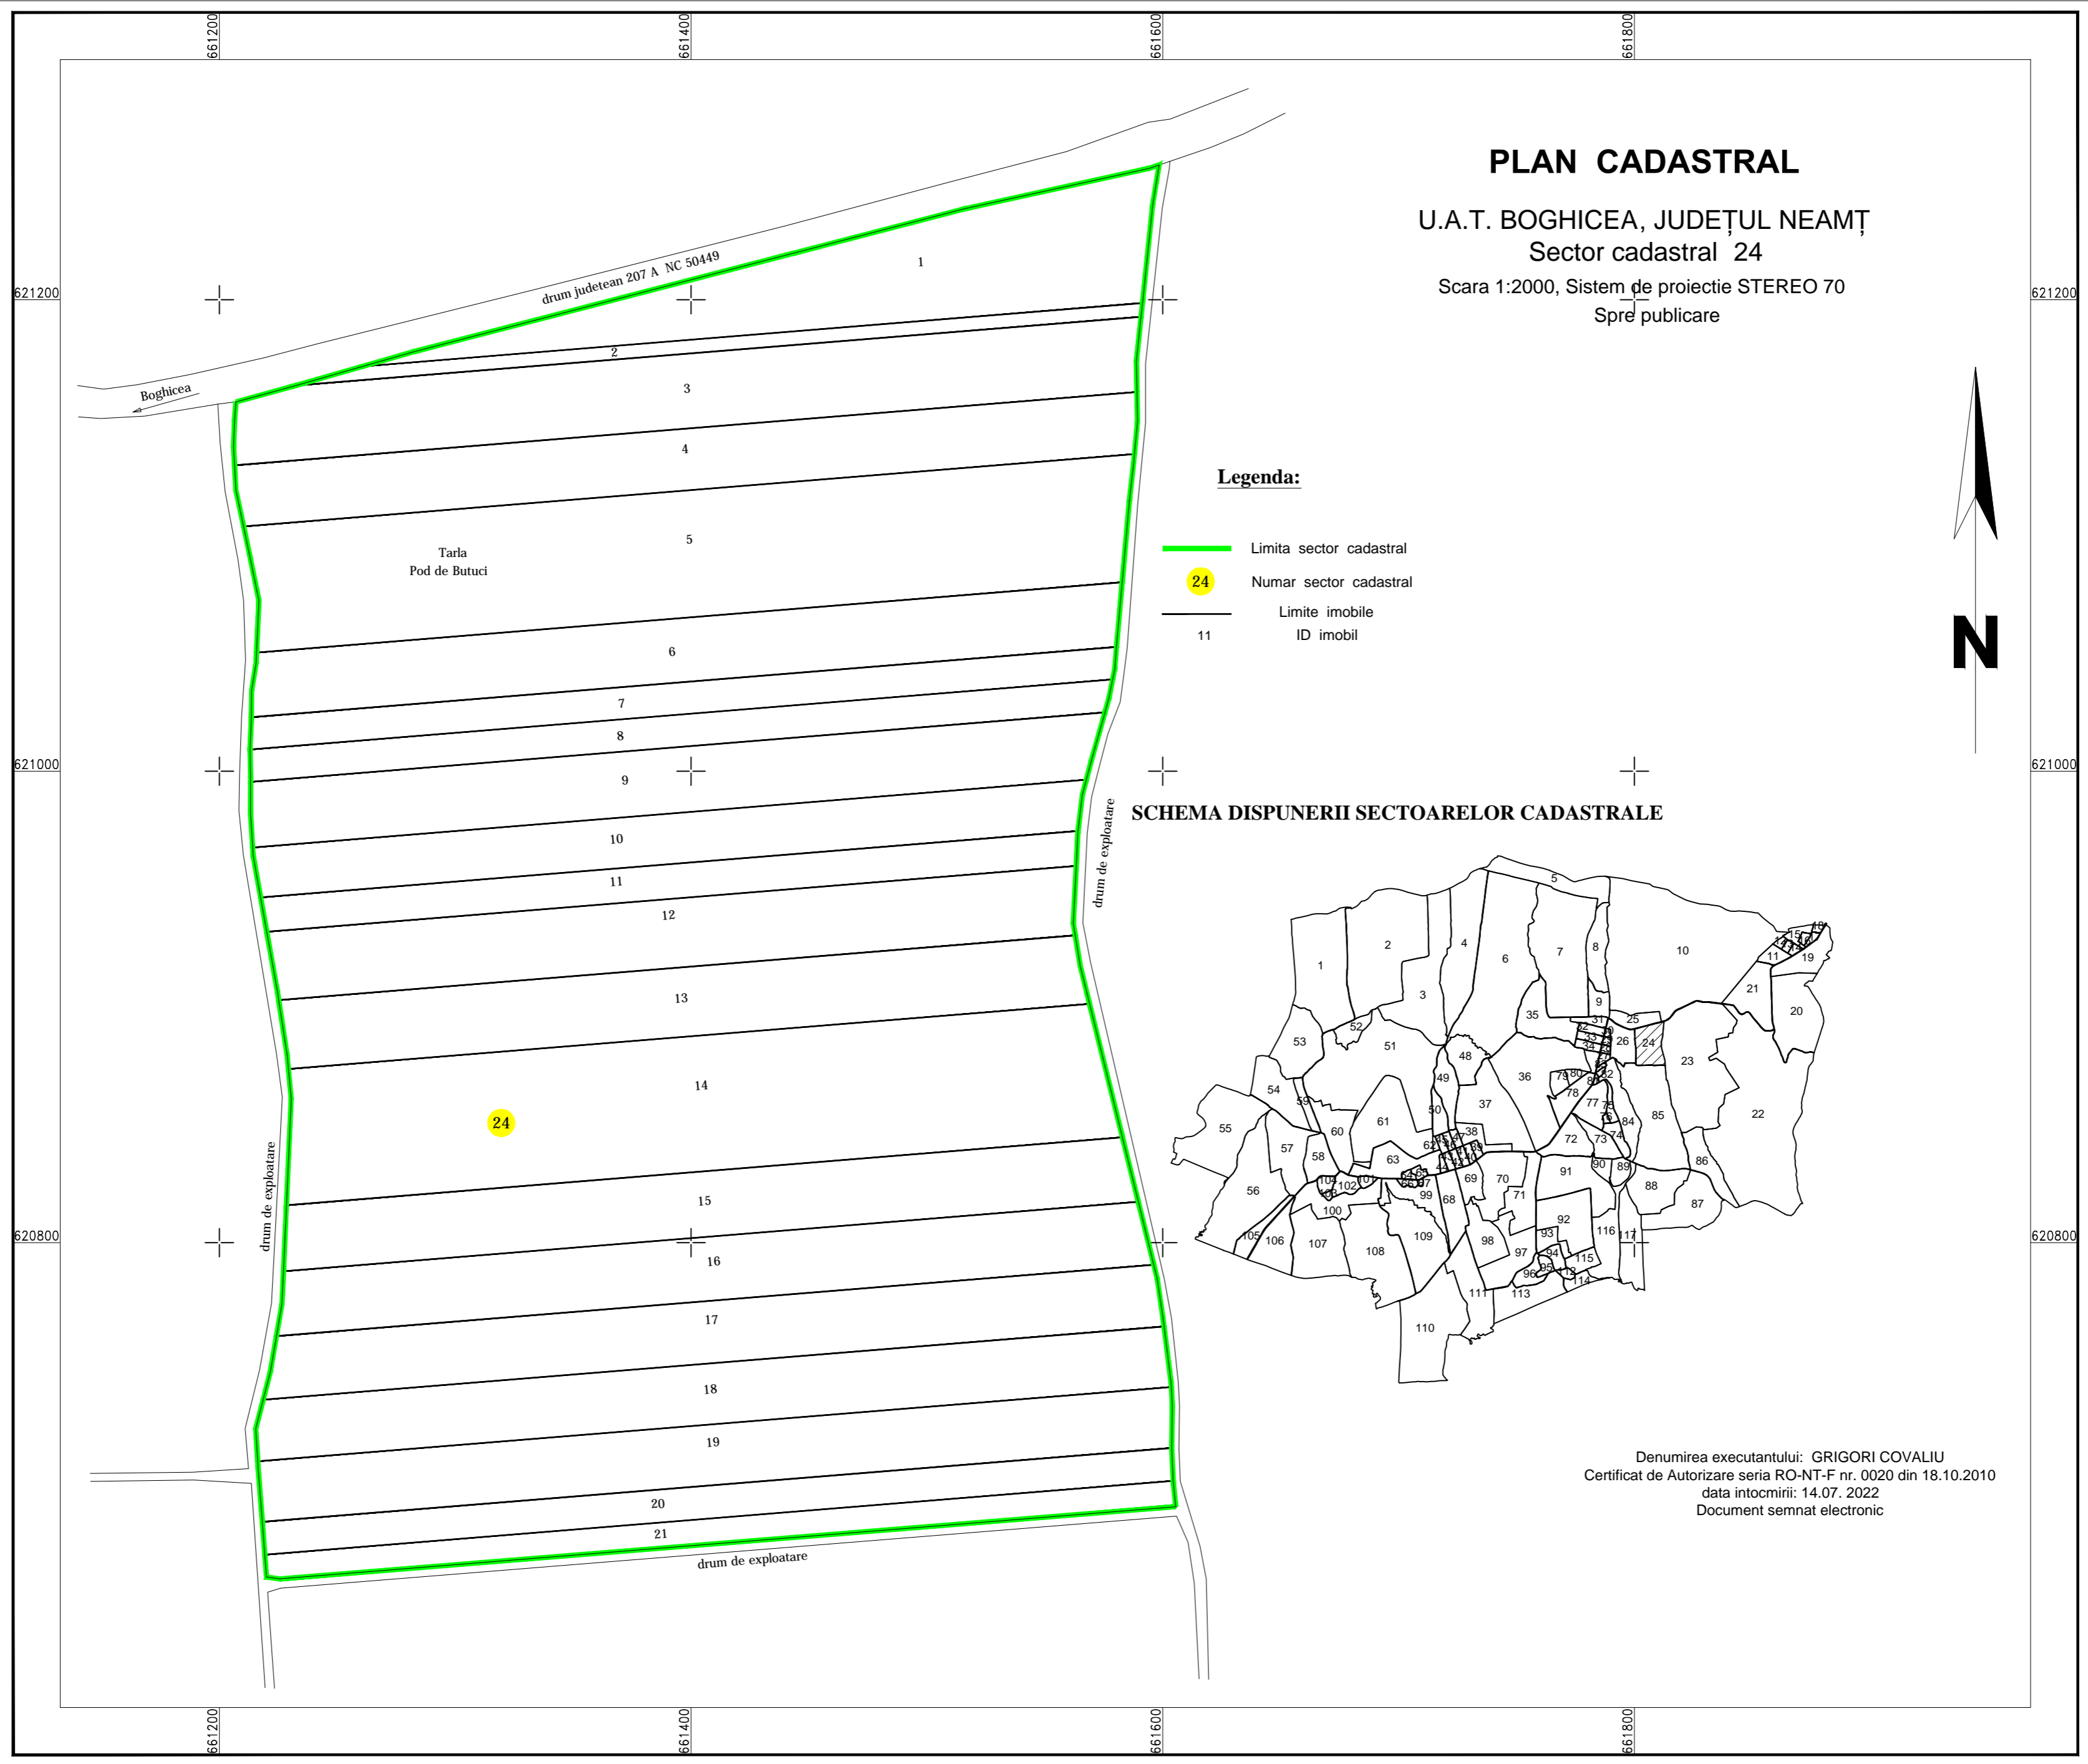

PLAN CADASTRAL

U.A.T. BOGHICEA, JUDEȚUL NEAMȚ
Sector cadastral 24

Scara 1:2000, Sistem de proiectie STEREO 70
Spre publicare

Legenda:

- Limita sector cadastral
- 24 Numar sector cadastral
- Limite imobile
- 11 ID imobil

SCHEMA DISPUNERII SECTOARELOR CADASTRALE

Denumirea executantului: GRIGORI COVALIU
Certificat de Autorizare seria RO-NT-F nr. 0020 din 18.10.2010
data intocmirii: 14.07. 2022
Document semnat electronic