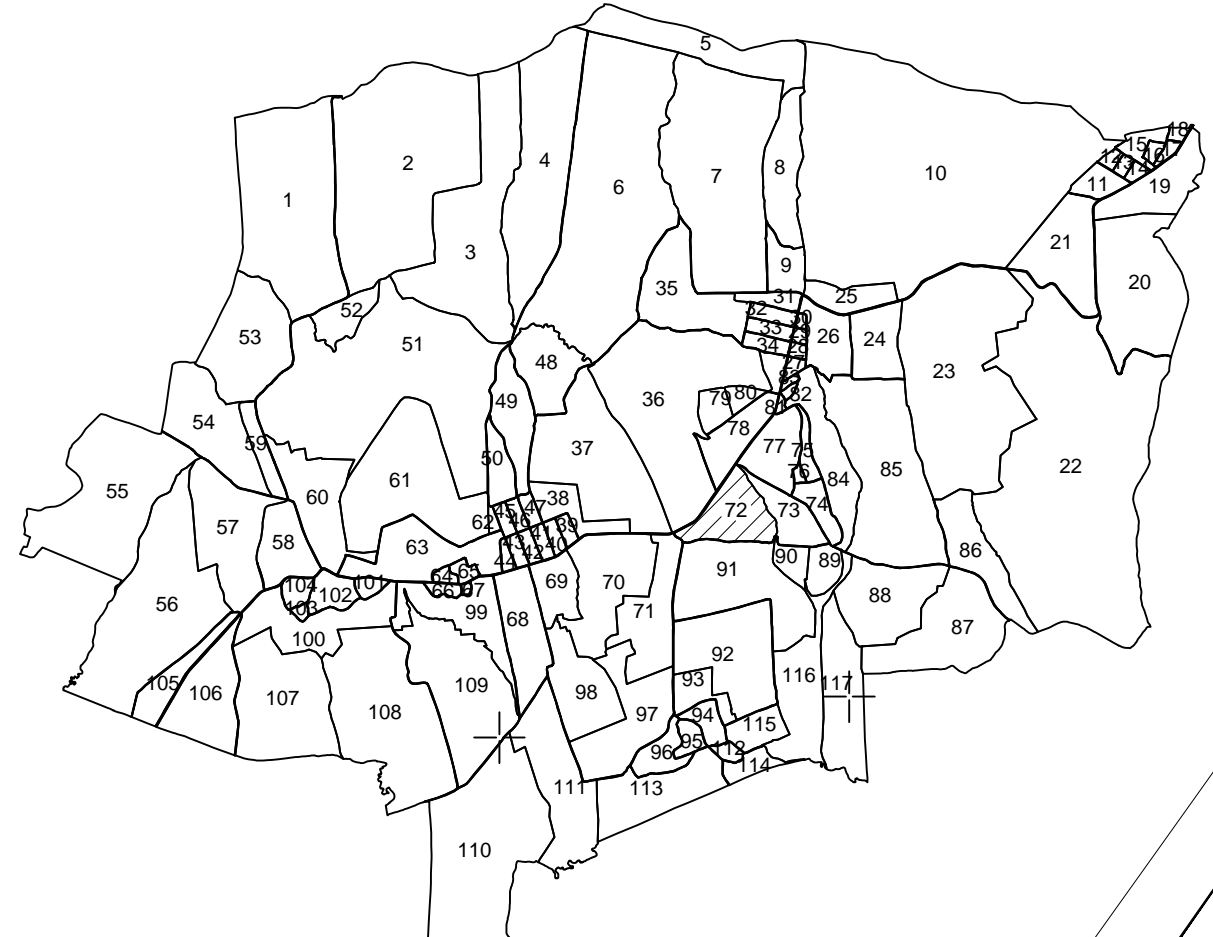

SCHEMA DISPUNERII SECTOARELOR CADASTRALE

PLAN CADASTRAL

U.A.T. BOGHICEA, JUDEȚUL NEAMȚ
Sector cadastral 72

Scara 1:2000, Sistem de proiectie STEREO 70
Spre publicare

Legenda:

-  Limita sector cadastral
-  Numar sector cadastral
-  Limite imobile
-  ID imobil