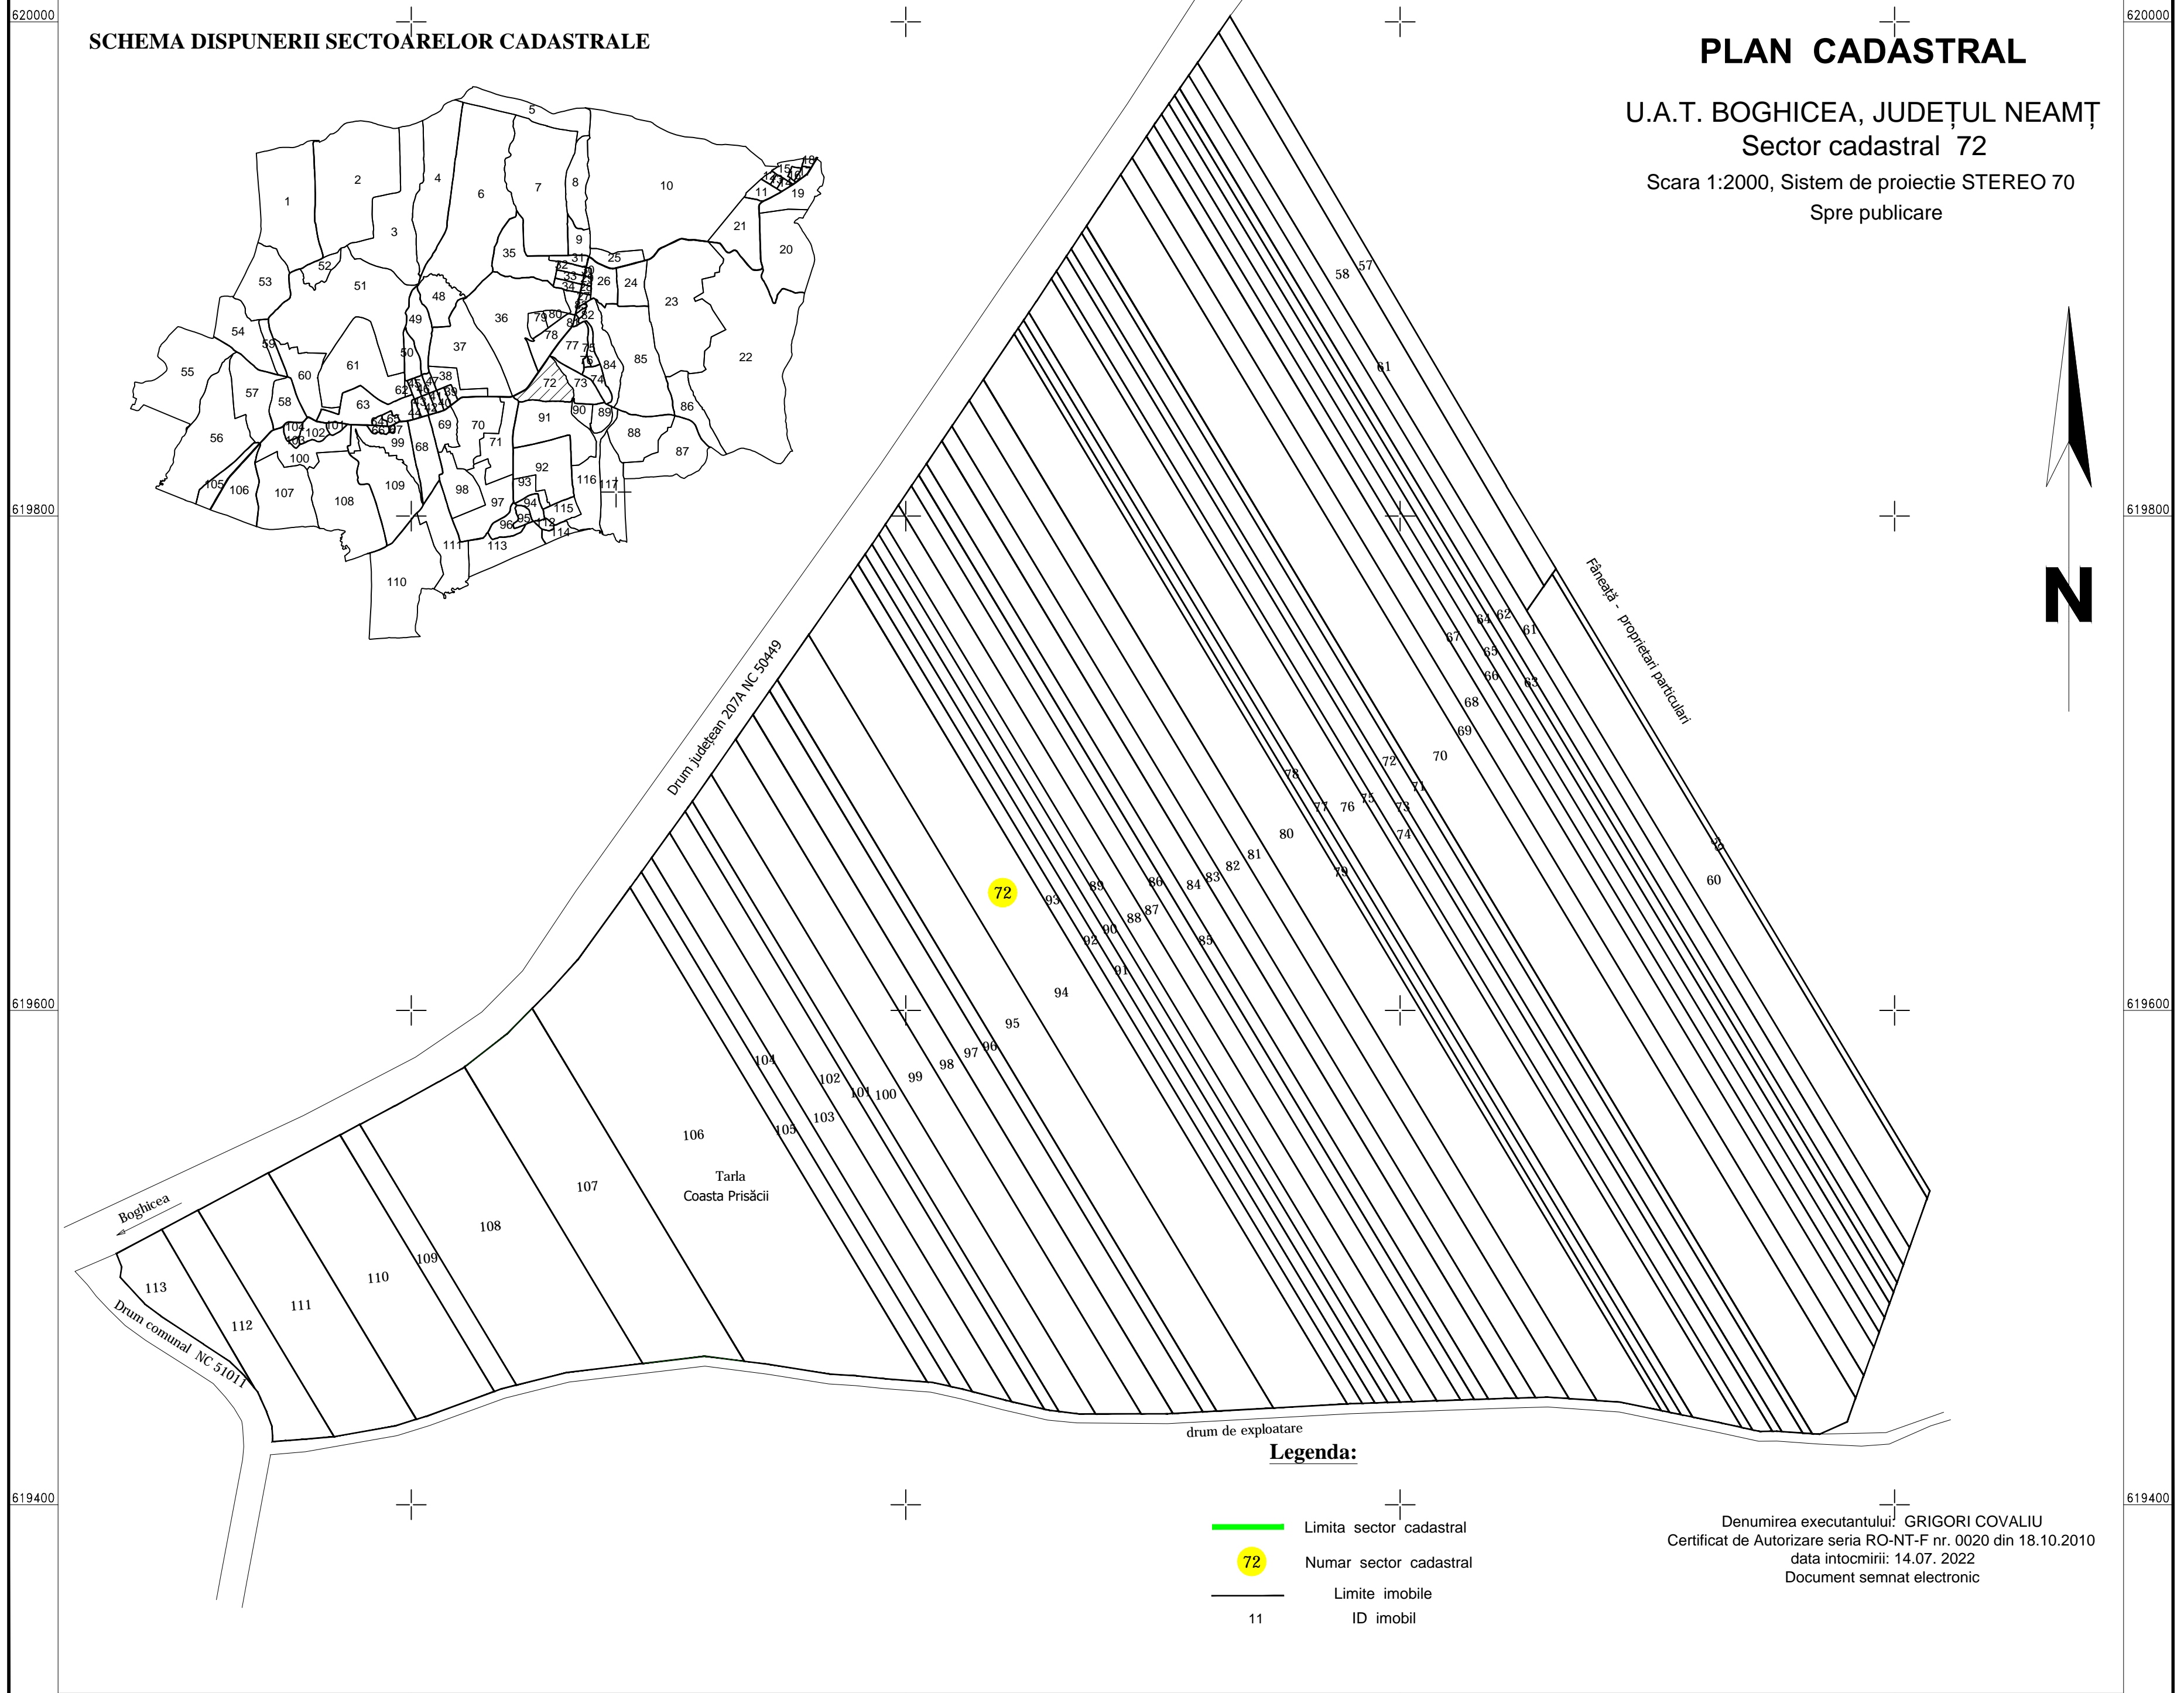

SCHEMA DISPUNERII SECTOARELOR CADASTRALE

PLAN CADASTRAL

U.A.T. BOGHICEA, JUDEȚUL NEAMȚ
Sector cadastral 72

Scara 1:2000, Sistem de proiectie STEREO 70
Spre publicare

Legenda:

-  Limita sector cadastral
-  Numar sector cadastral
-  Limite imobile
-  ID imobil

Denumirea executantului: GRIGORI COVALIU
Certificat de Autorizare seria RO-NT-F nr. 0020 din 18.10.2010
data intocmirii: 14.07. 2022
Document semnat electronic