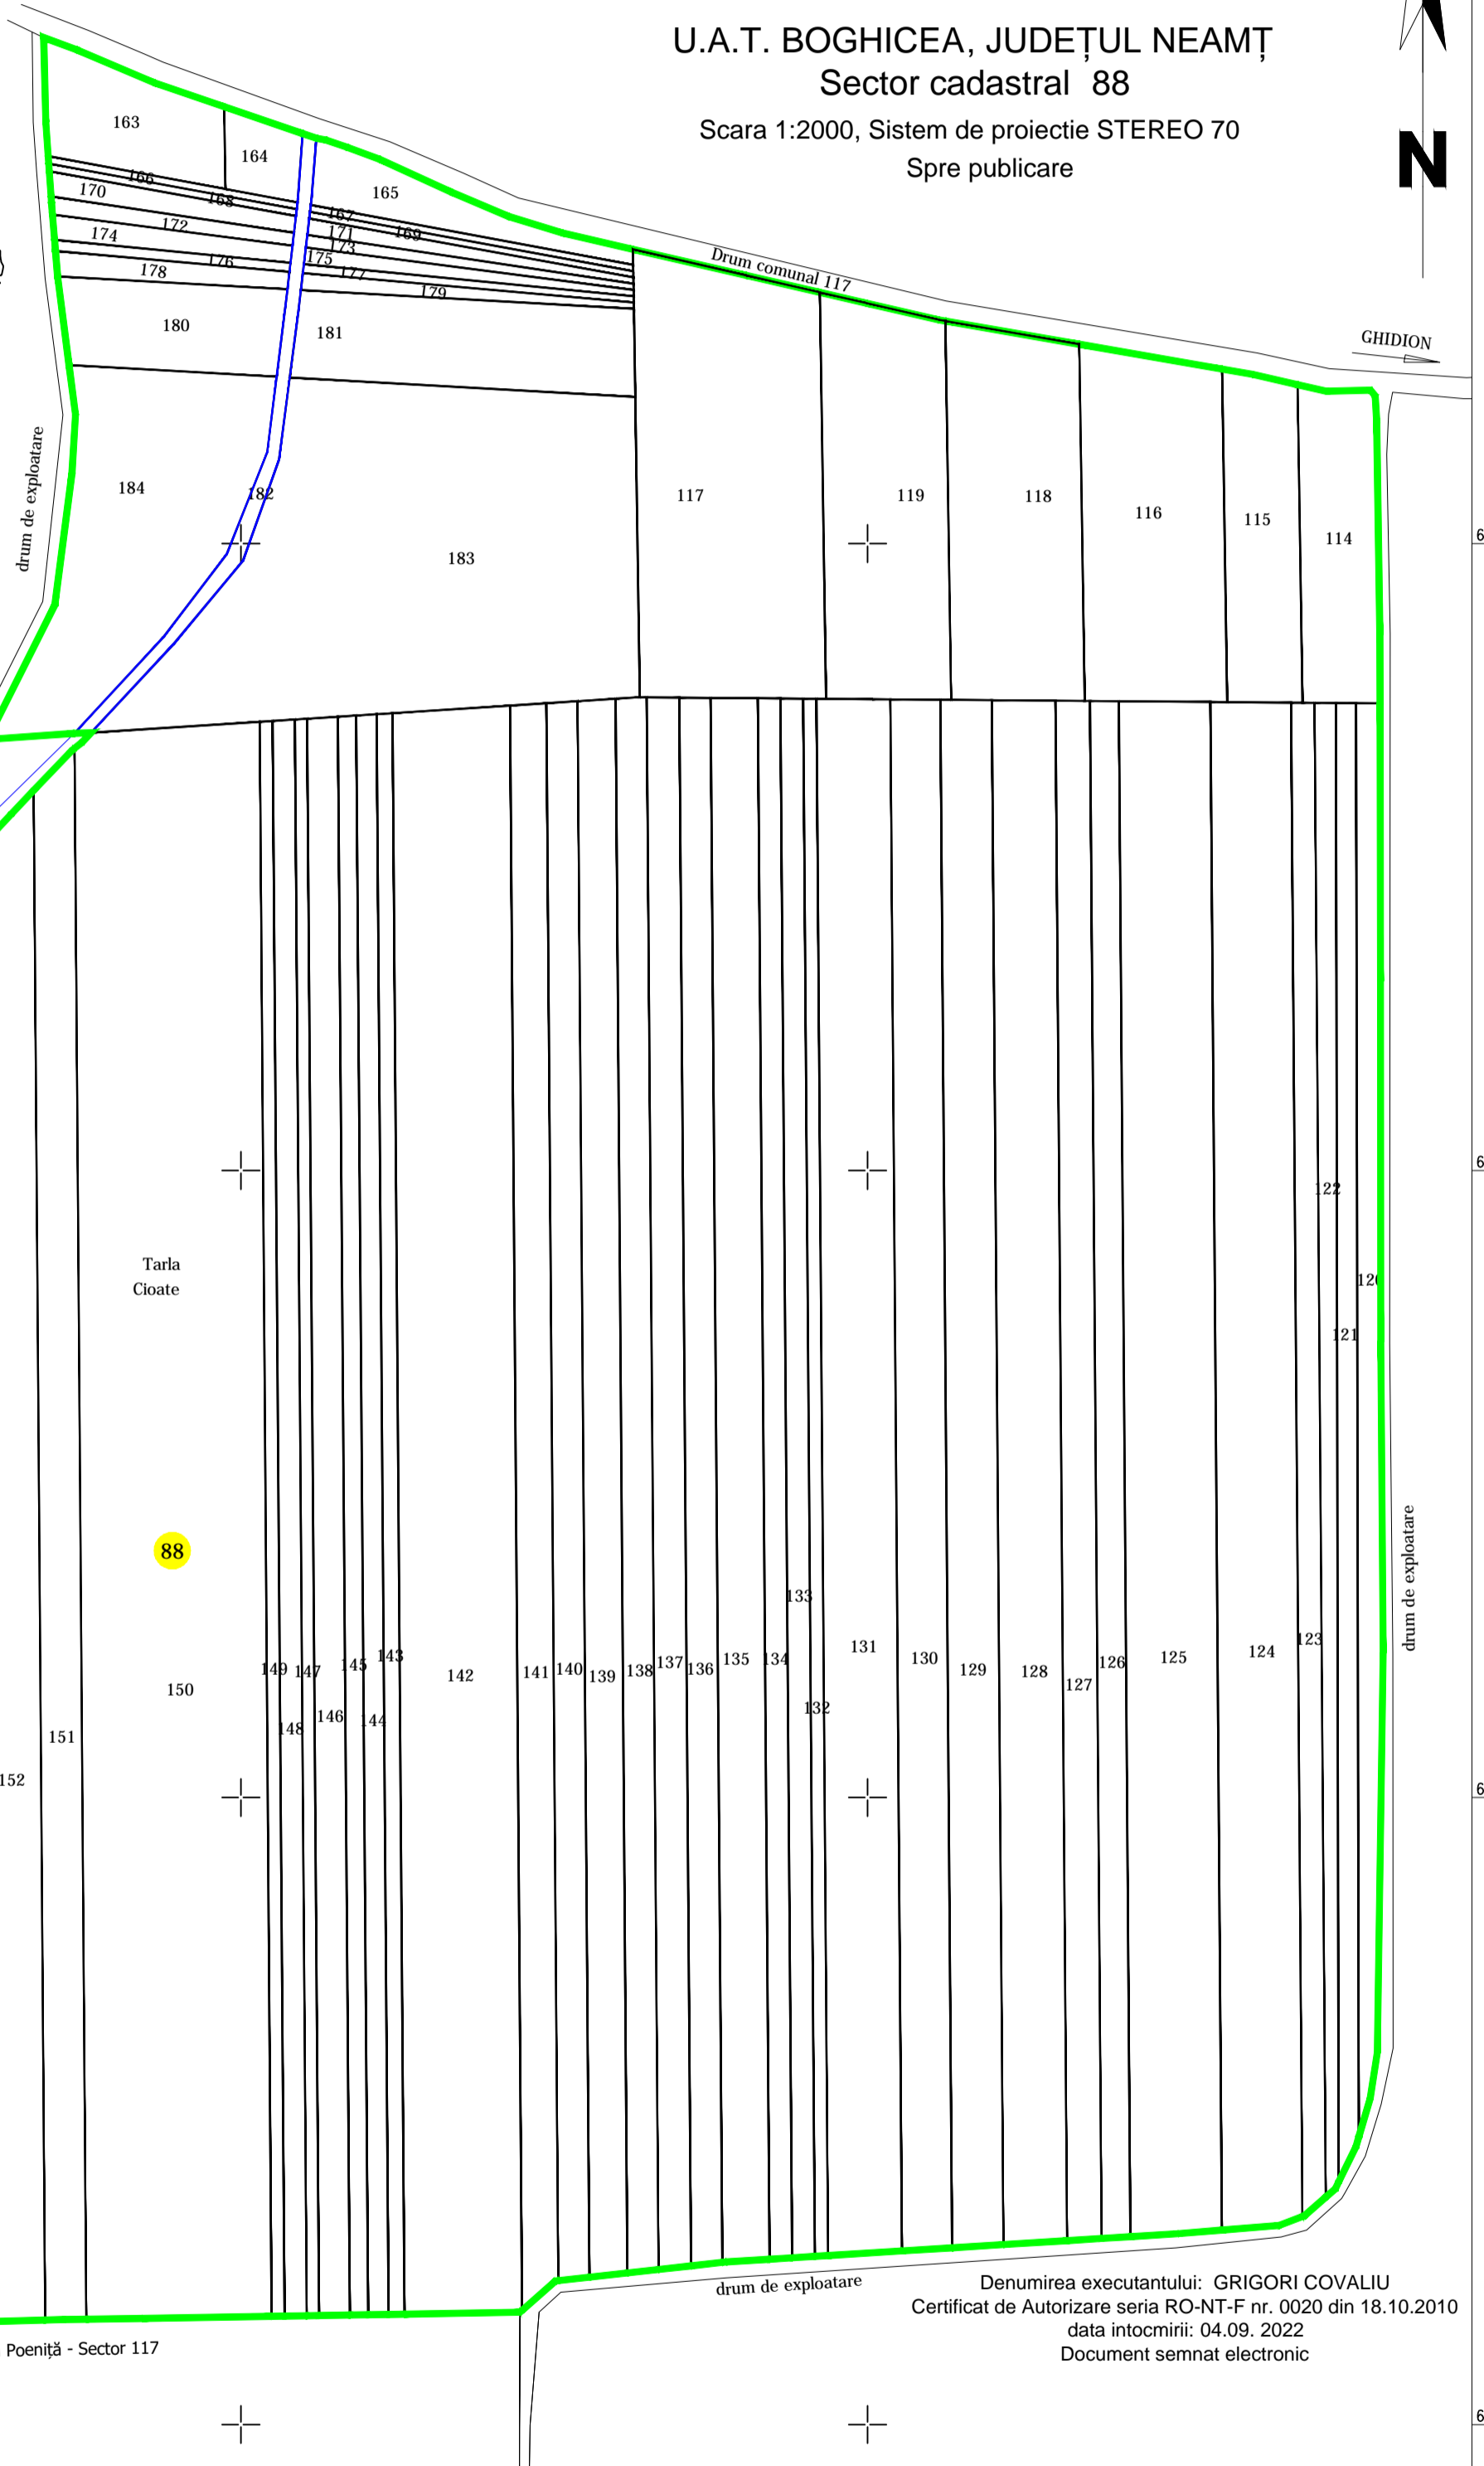

PLAN CADASTRAL

U.A.T. BOGHICEA, JUDEȚUL NEAMȚ
Sector cadastral 88

Scara 1:2000, Sistem de proiectie STEREO 70
Spre publicare

SCHEMA DISPUNERII SECTOARELOR CADASTRALE

Legenda:

- Limita sector cadastral
- Numar sector cadastral
- Limite imobile
- ID imobil

Denumirea executantului: GRIGORI COVALIU
Certificat de Autorizare seria RO-NT-F nr. 0020 din 18.10.2010
data întocmirii: 04.09. 2022
Document semnat electronic