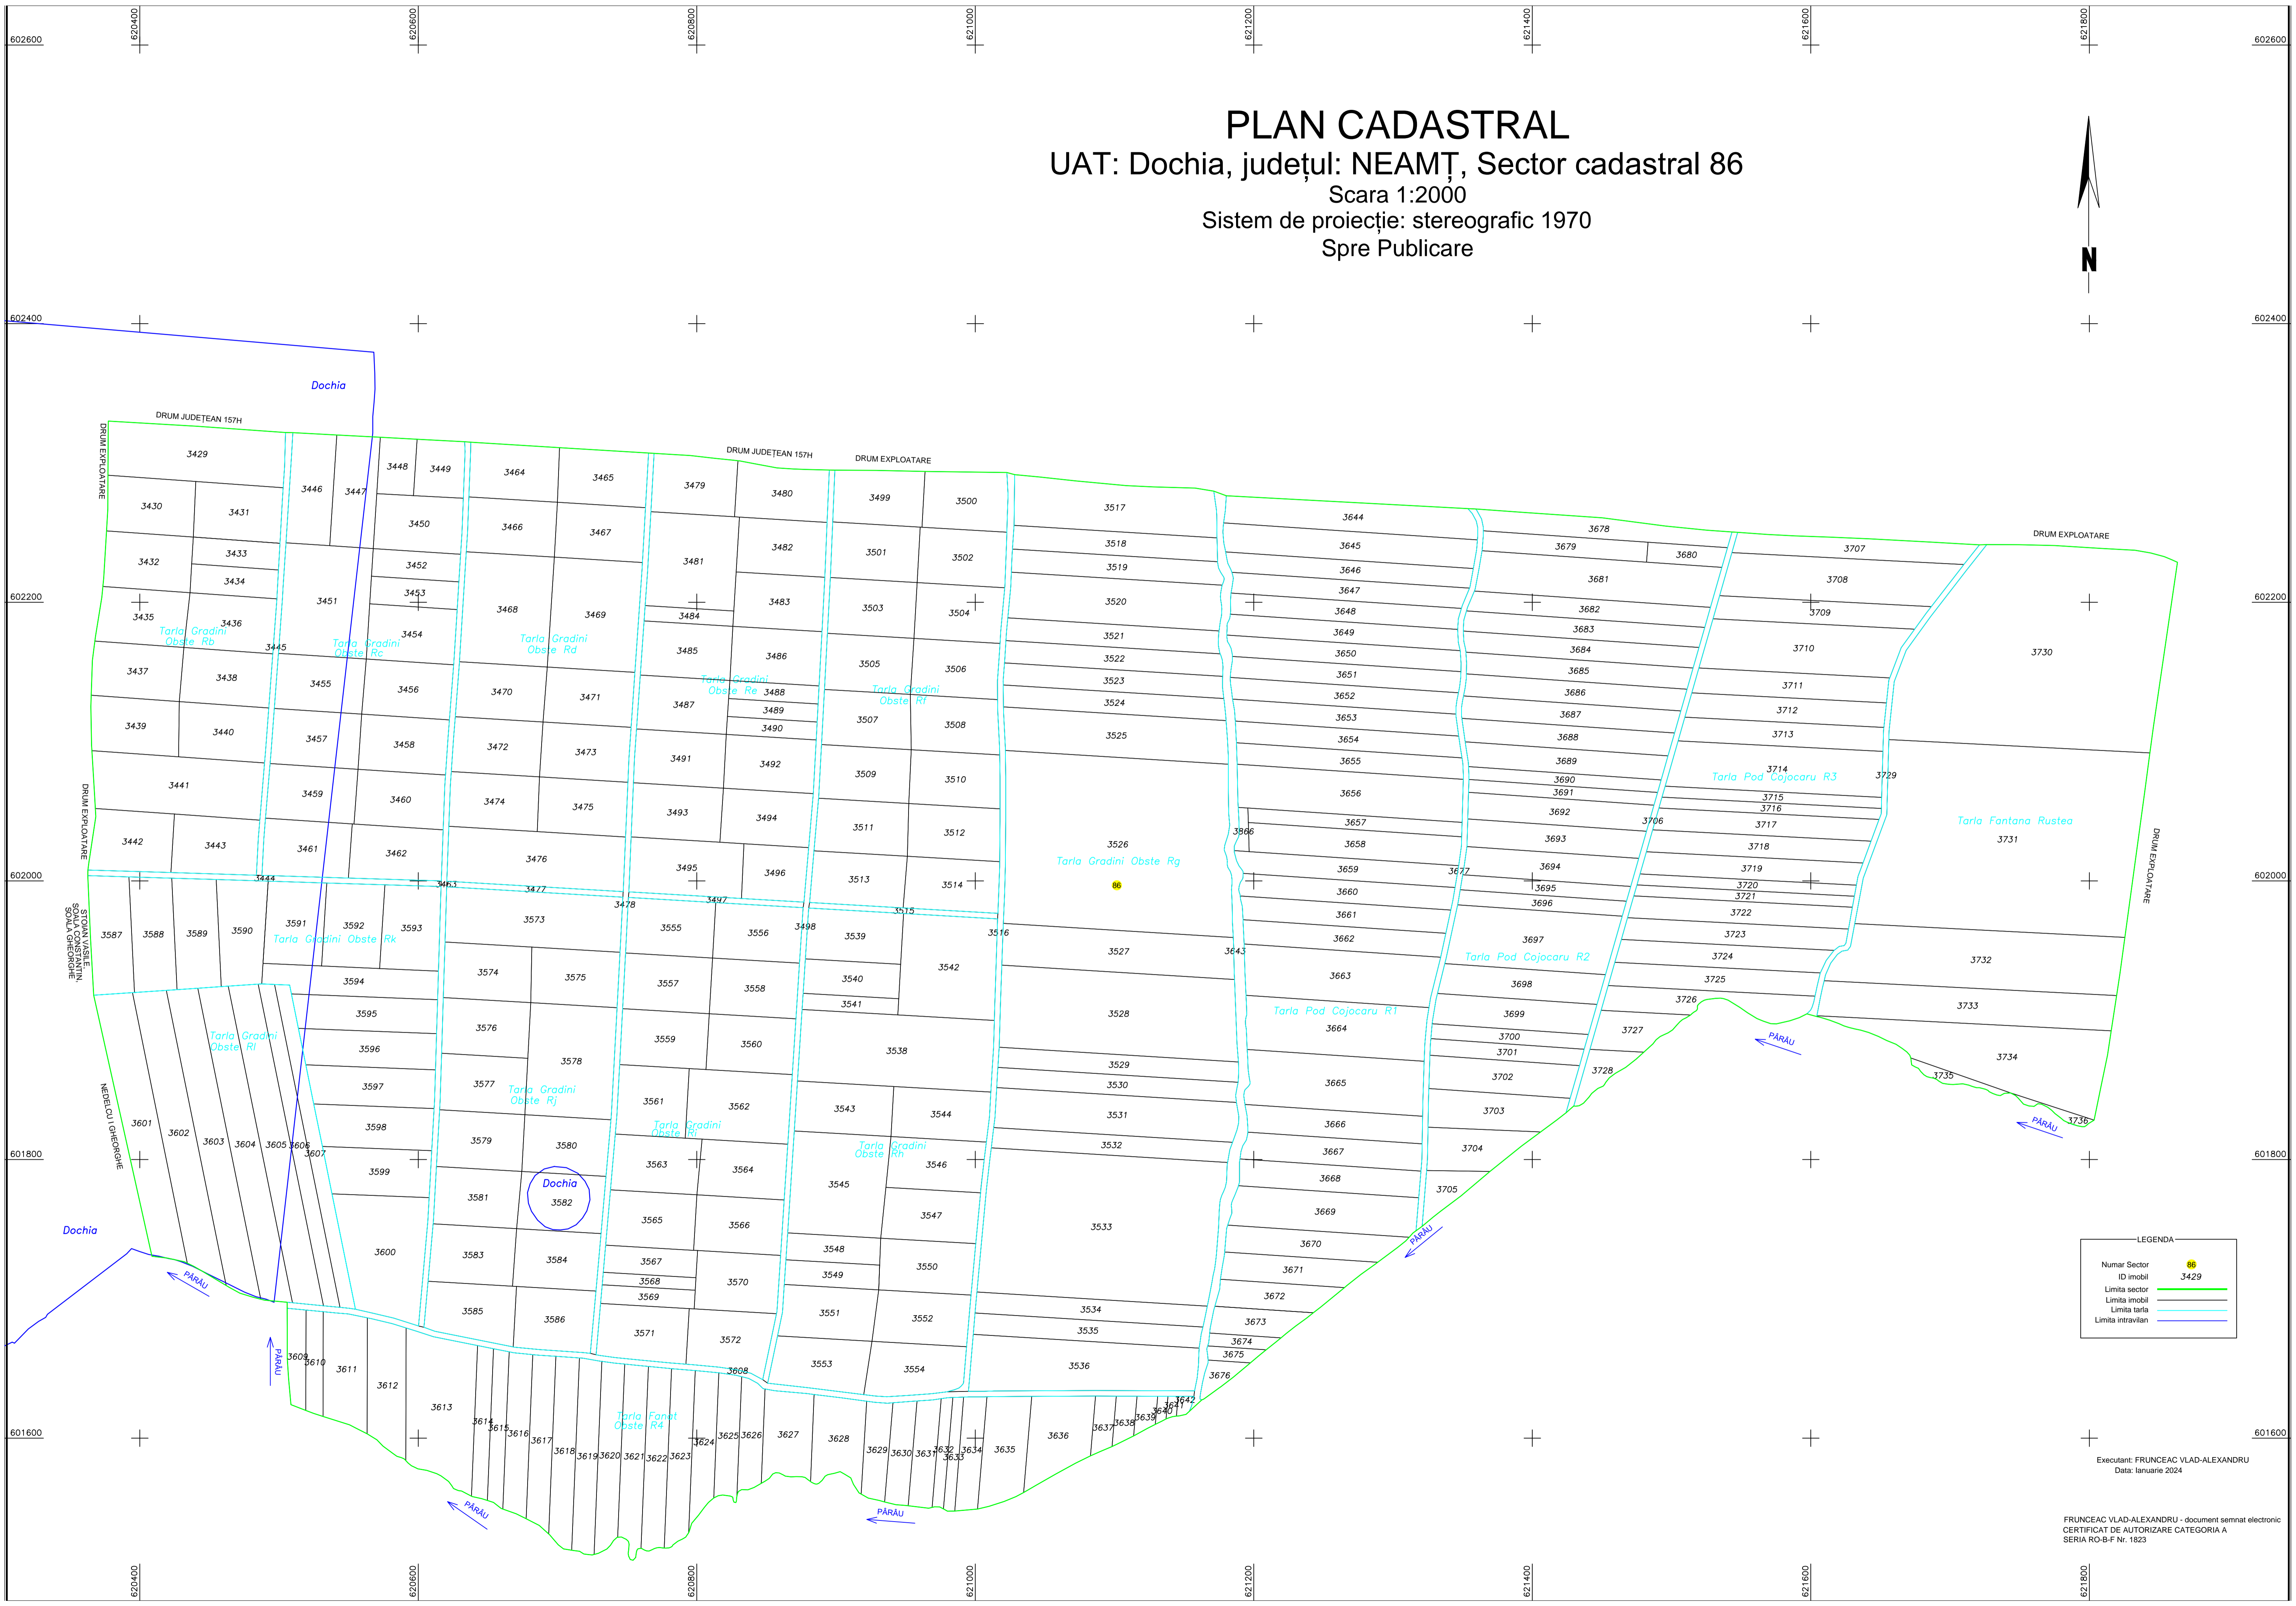

PLAN CADASTRAL
UAT: Dochia, județul: NEAMȚ, Sector cadastral 86
Scara 1:2000
Sistem de proiecție: stereografic 1970
Spre Publicare

LEGENDA

Numar Sector	86
ID imobil	3429
Limita sector	— (green line)
Limita imobil	— (black line)
Limita tarla	— (cyan line)
Limita intravilan	— (blue line)

Executant: FRUNCEAC VLAD-ALEXANDRU
Data: Ianuarie 2024

FRUNCEAC VLAD-ALEXANDRU - document semnat electronic
CERTIFICAT DE AUTORIZARE CATEGORIA A
SERIA RO-B-F-Nr. 1823