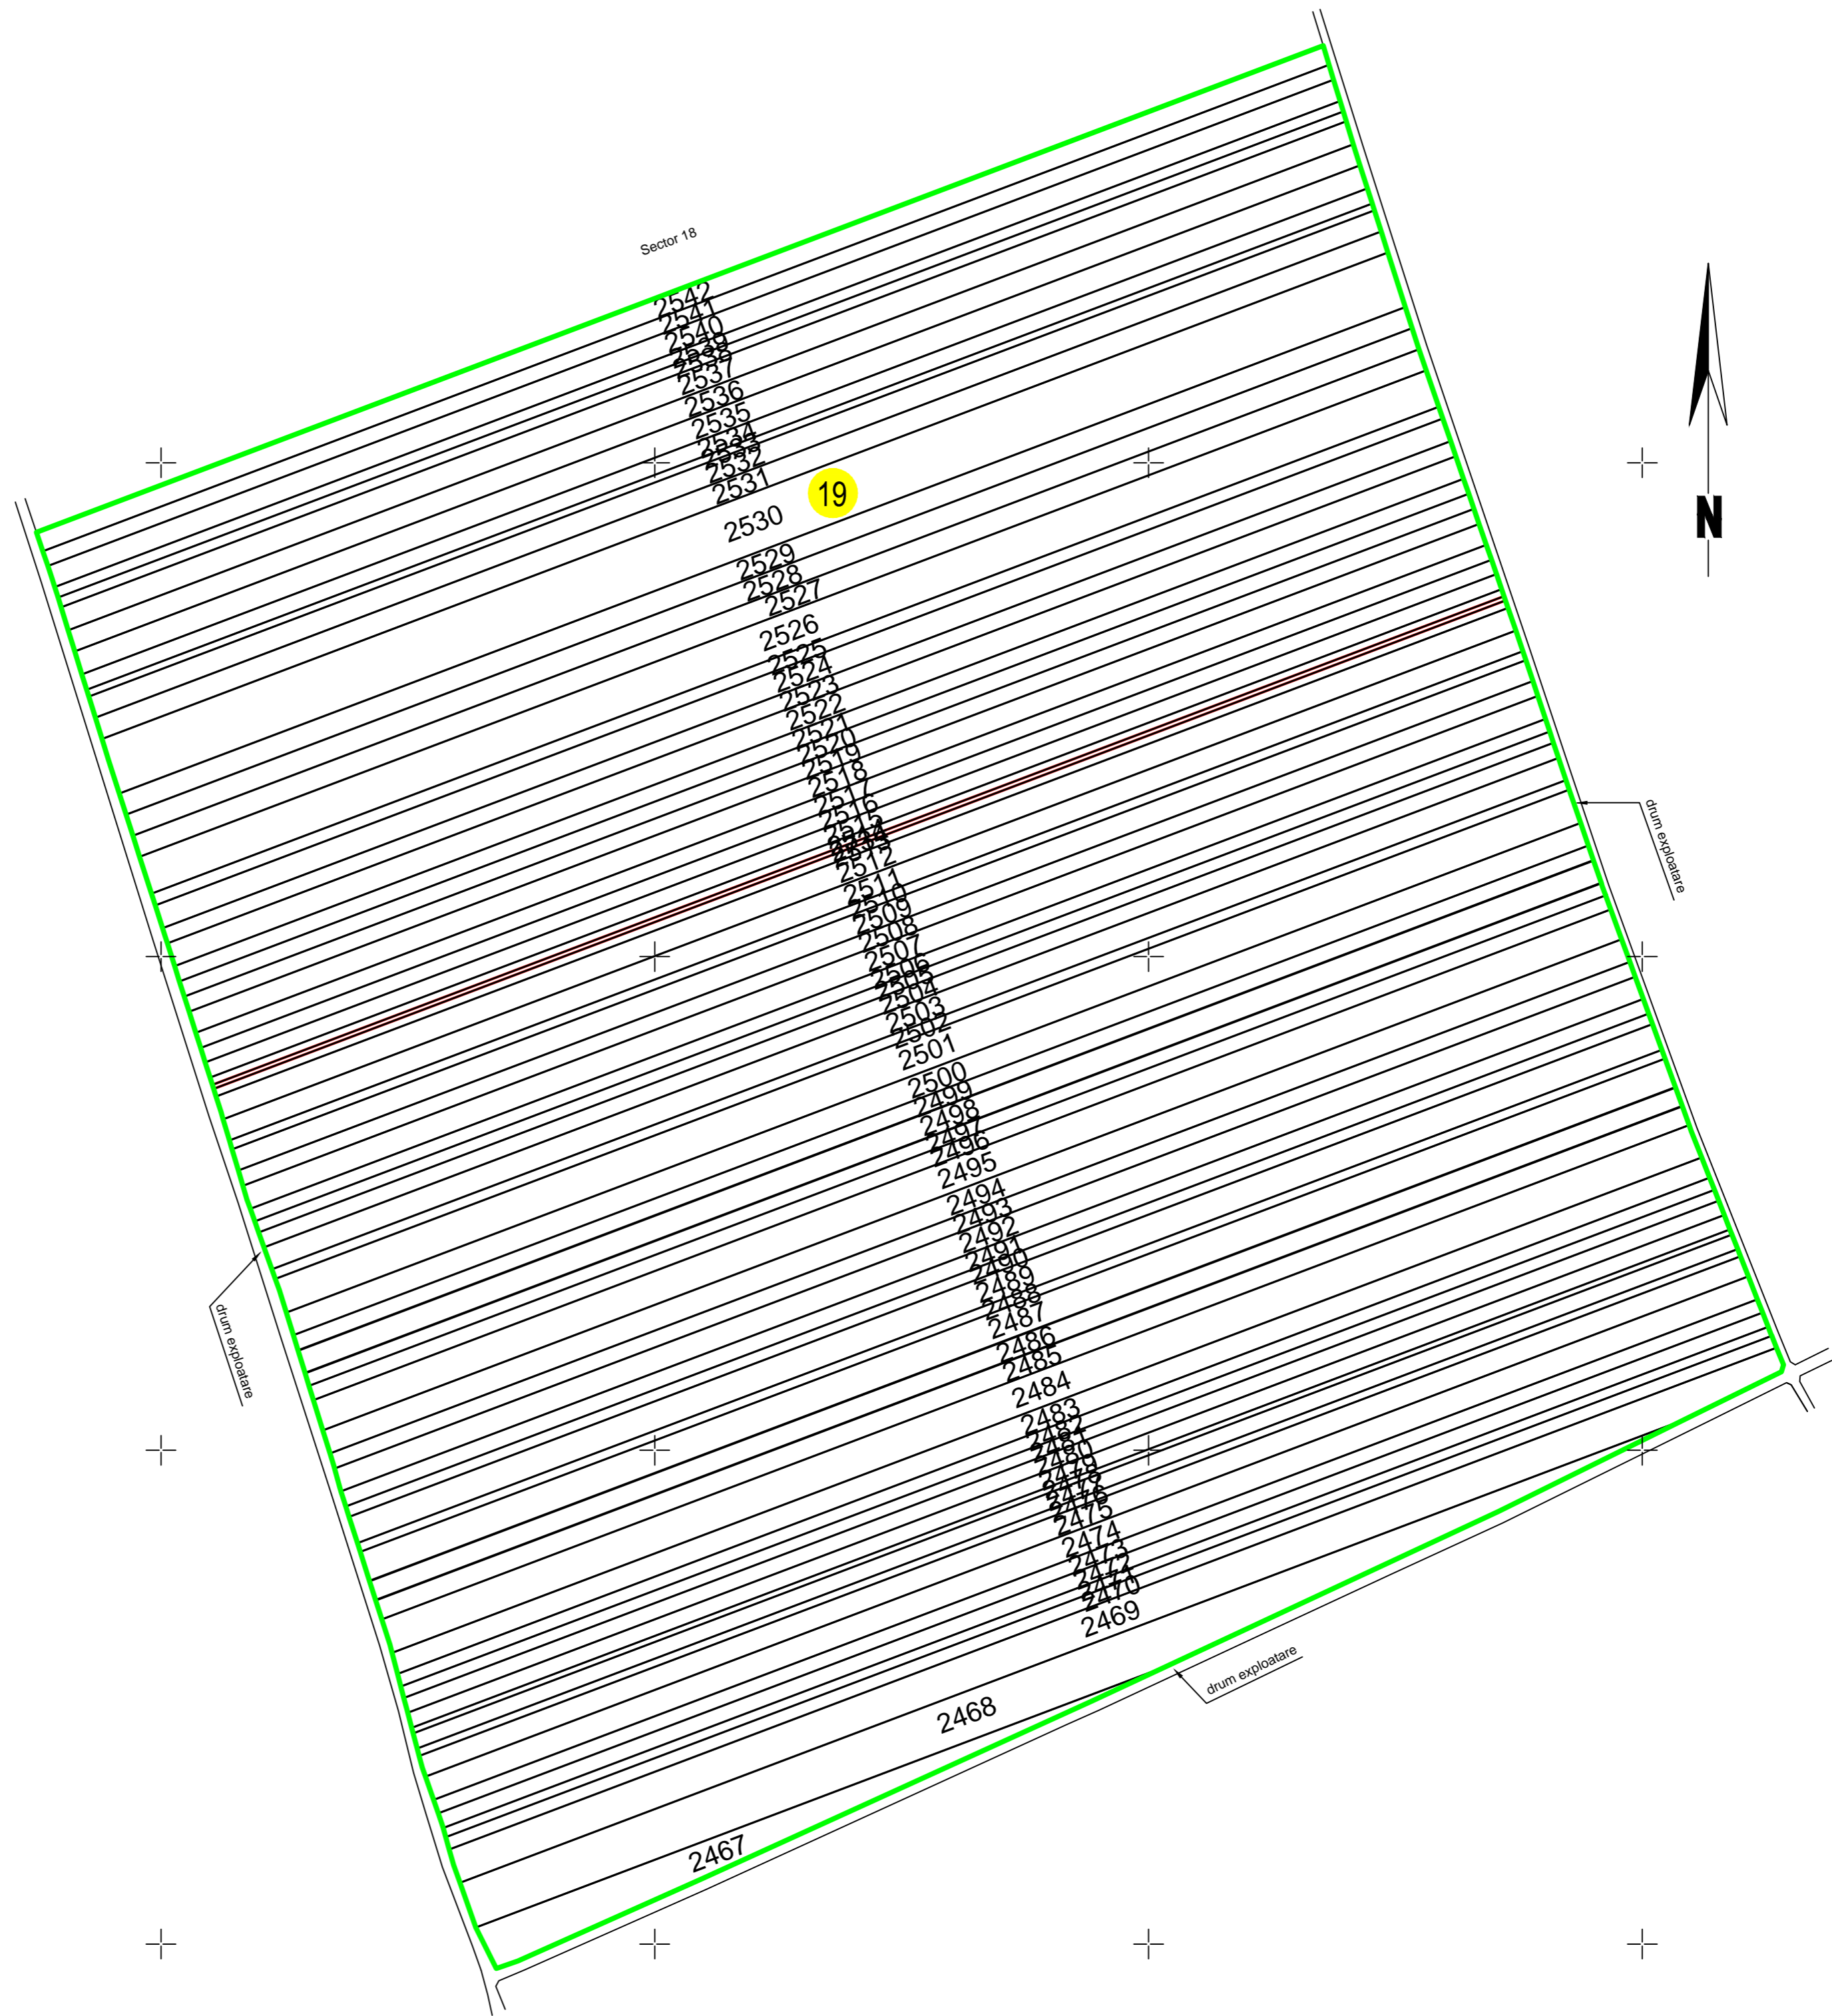

PLAN CADASTRAL

U.A.T. GIROV, JUDEȚUL NEAMȚ
Sector cadastral 19

Scara 1:2000, Sistem de proiecție STEREO 1970

Spre publicare

Disponerea
SECTOARELOR CADASTRALE