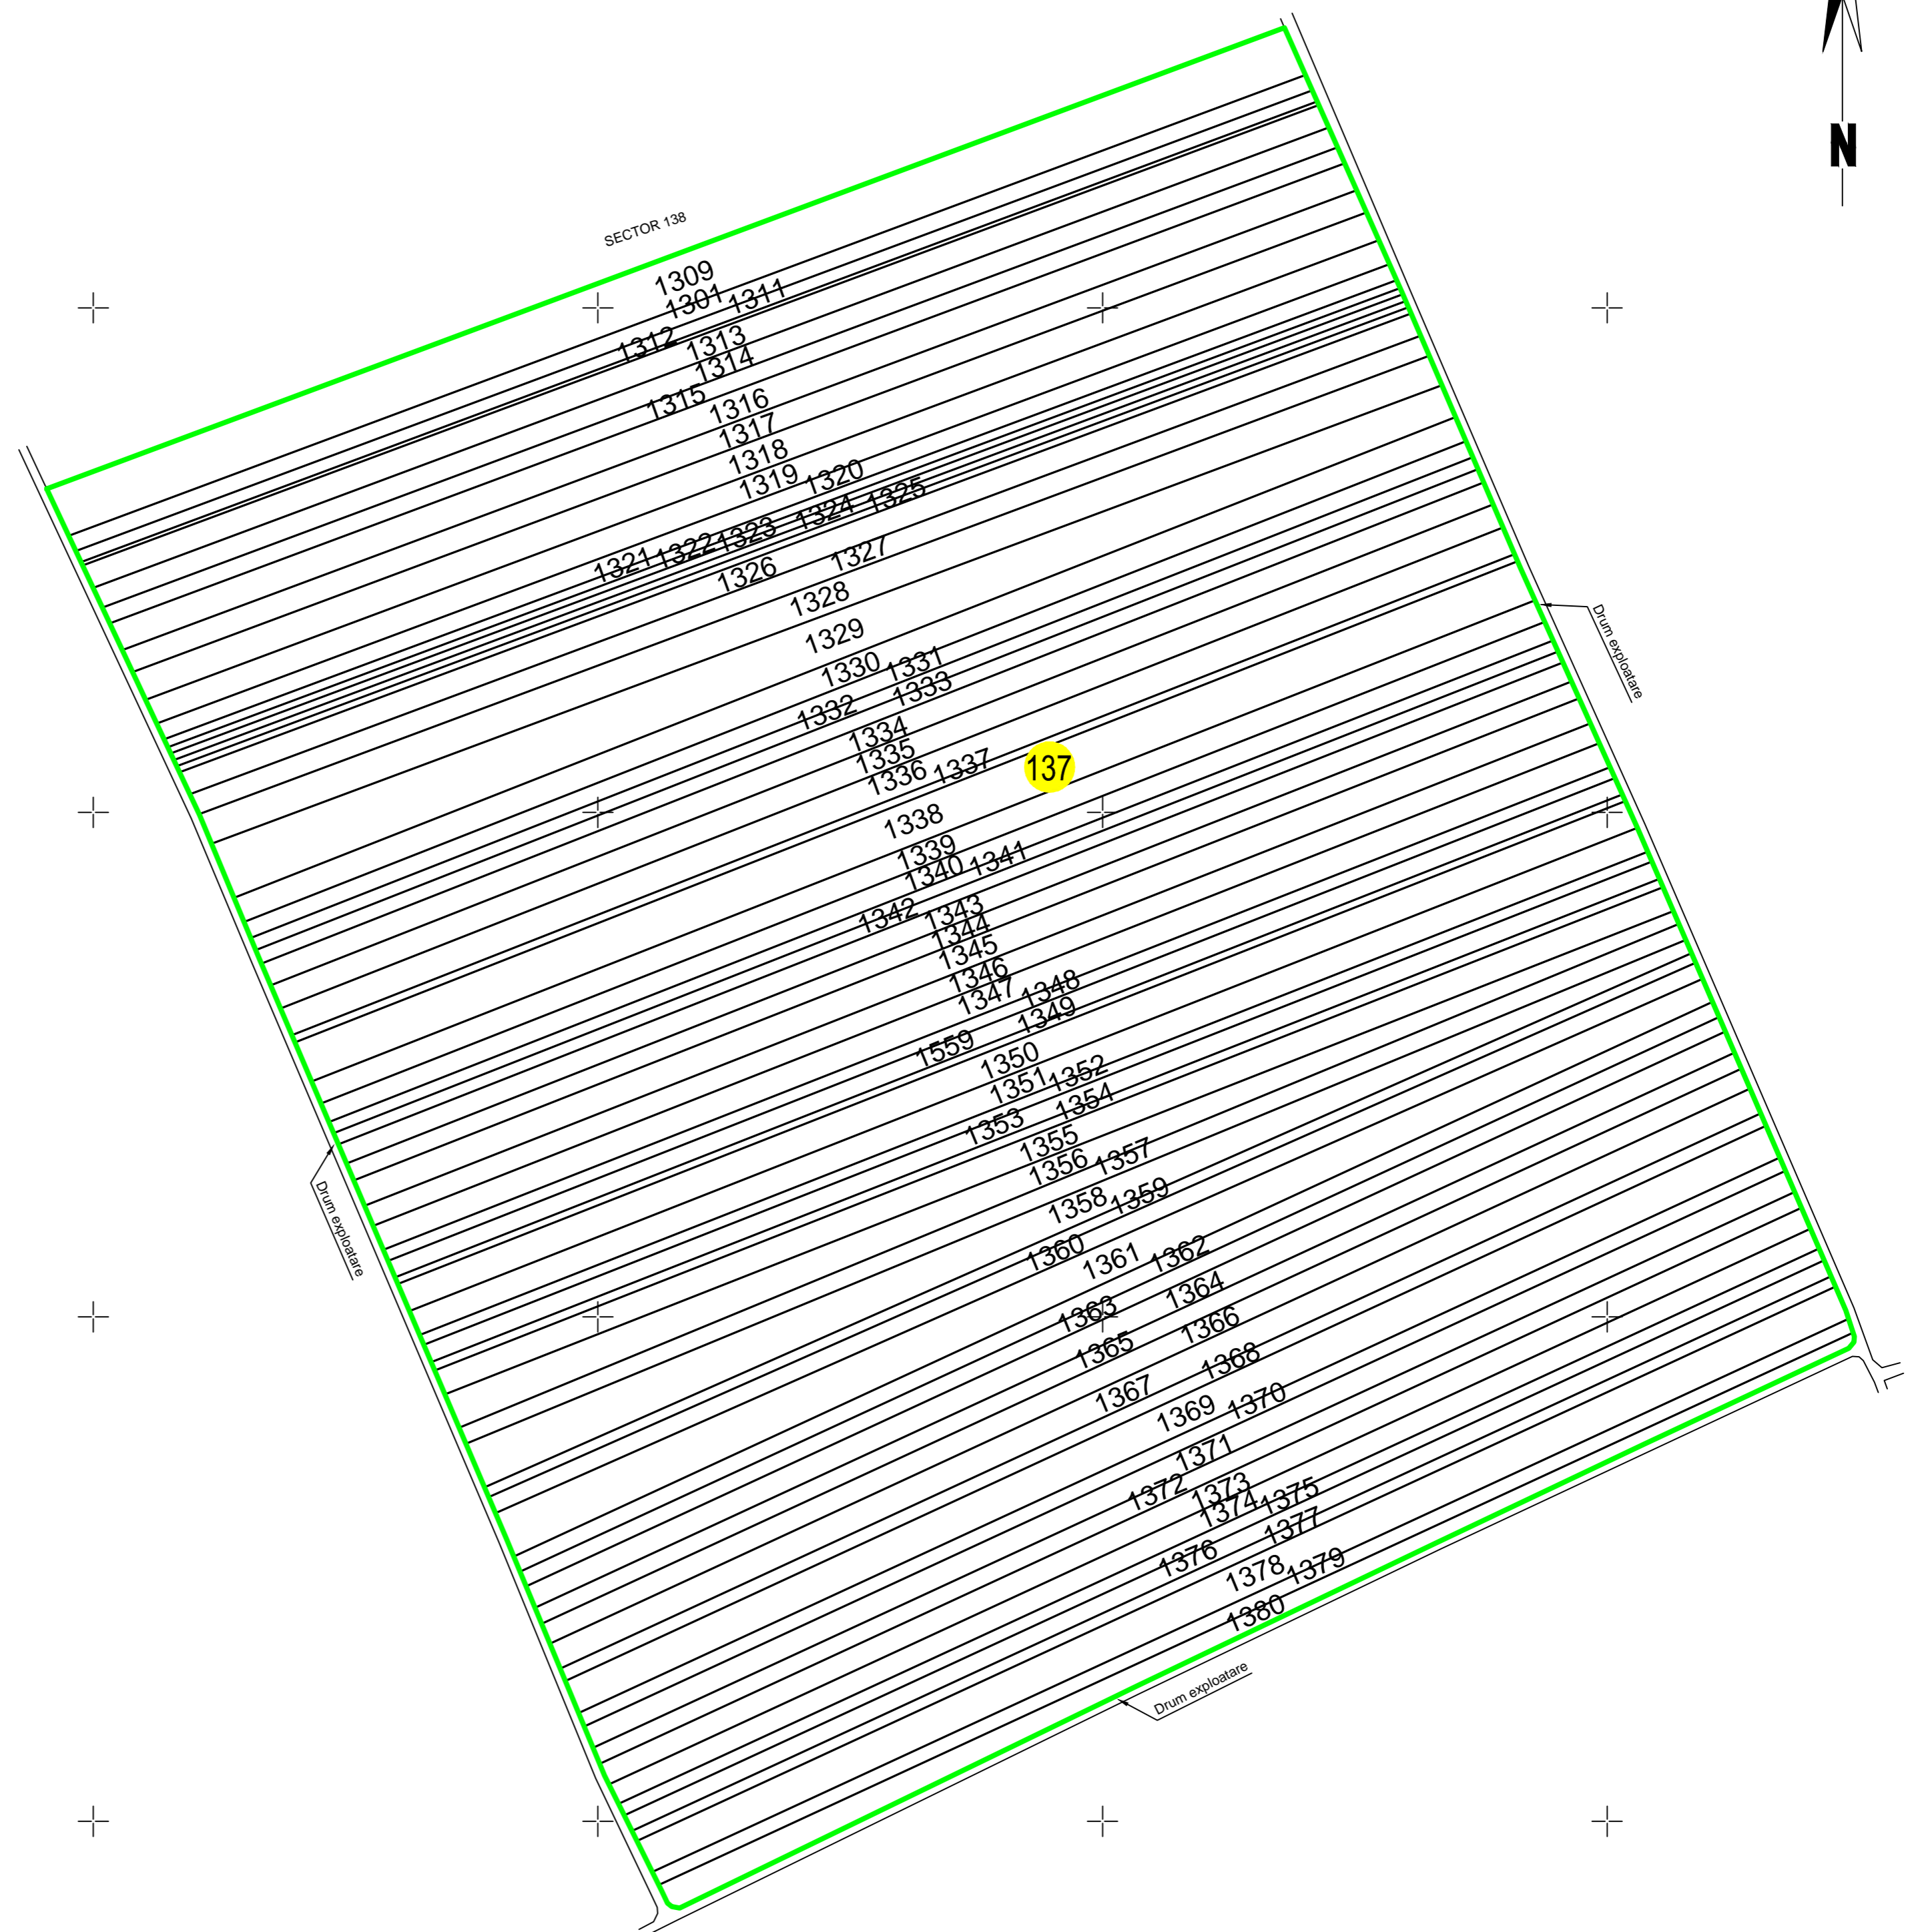

# PLAN CADASTRAL

U.A.T. GIROV, JUDEȚUL NEAMȚ  
Sector cadastral 137

Scara 1:2000, Sistem de proiecție STEREO 1970  
Spre publicare

Dispunerea  
SECTOARELOR CADASTRALE

### Legenda:

-  Limita sector cadastral
-  Numar sector cadastral
-  Limite imobile
-  ID imobil