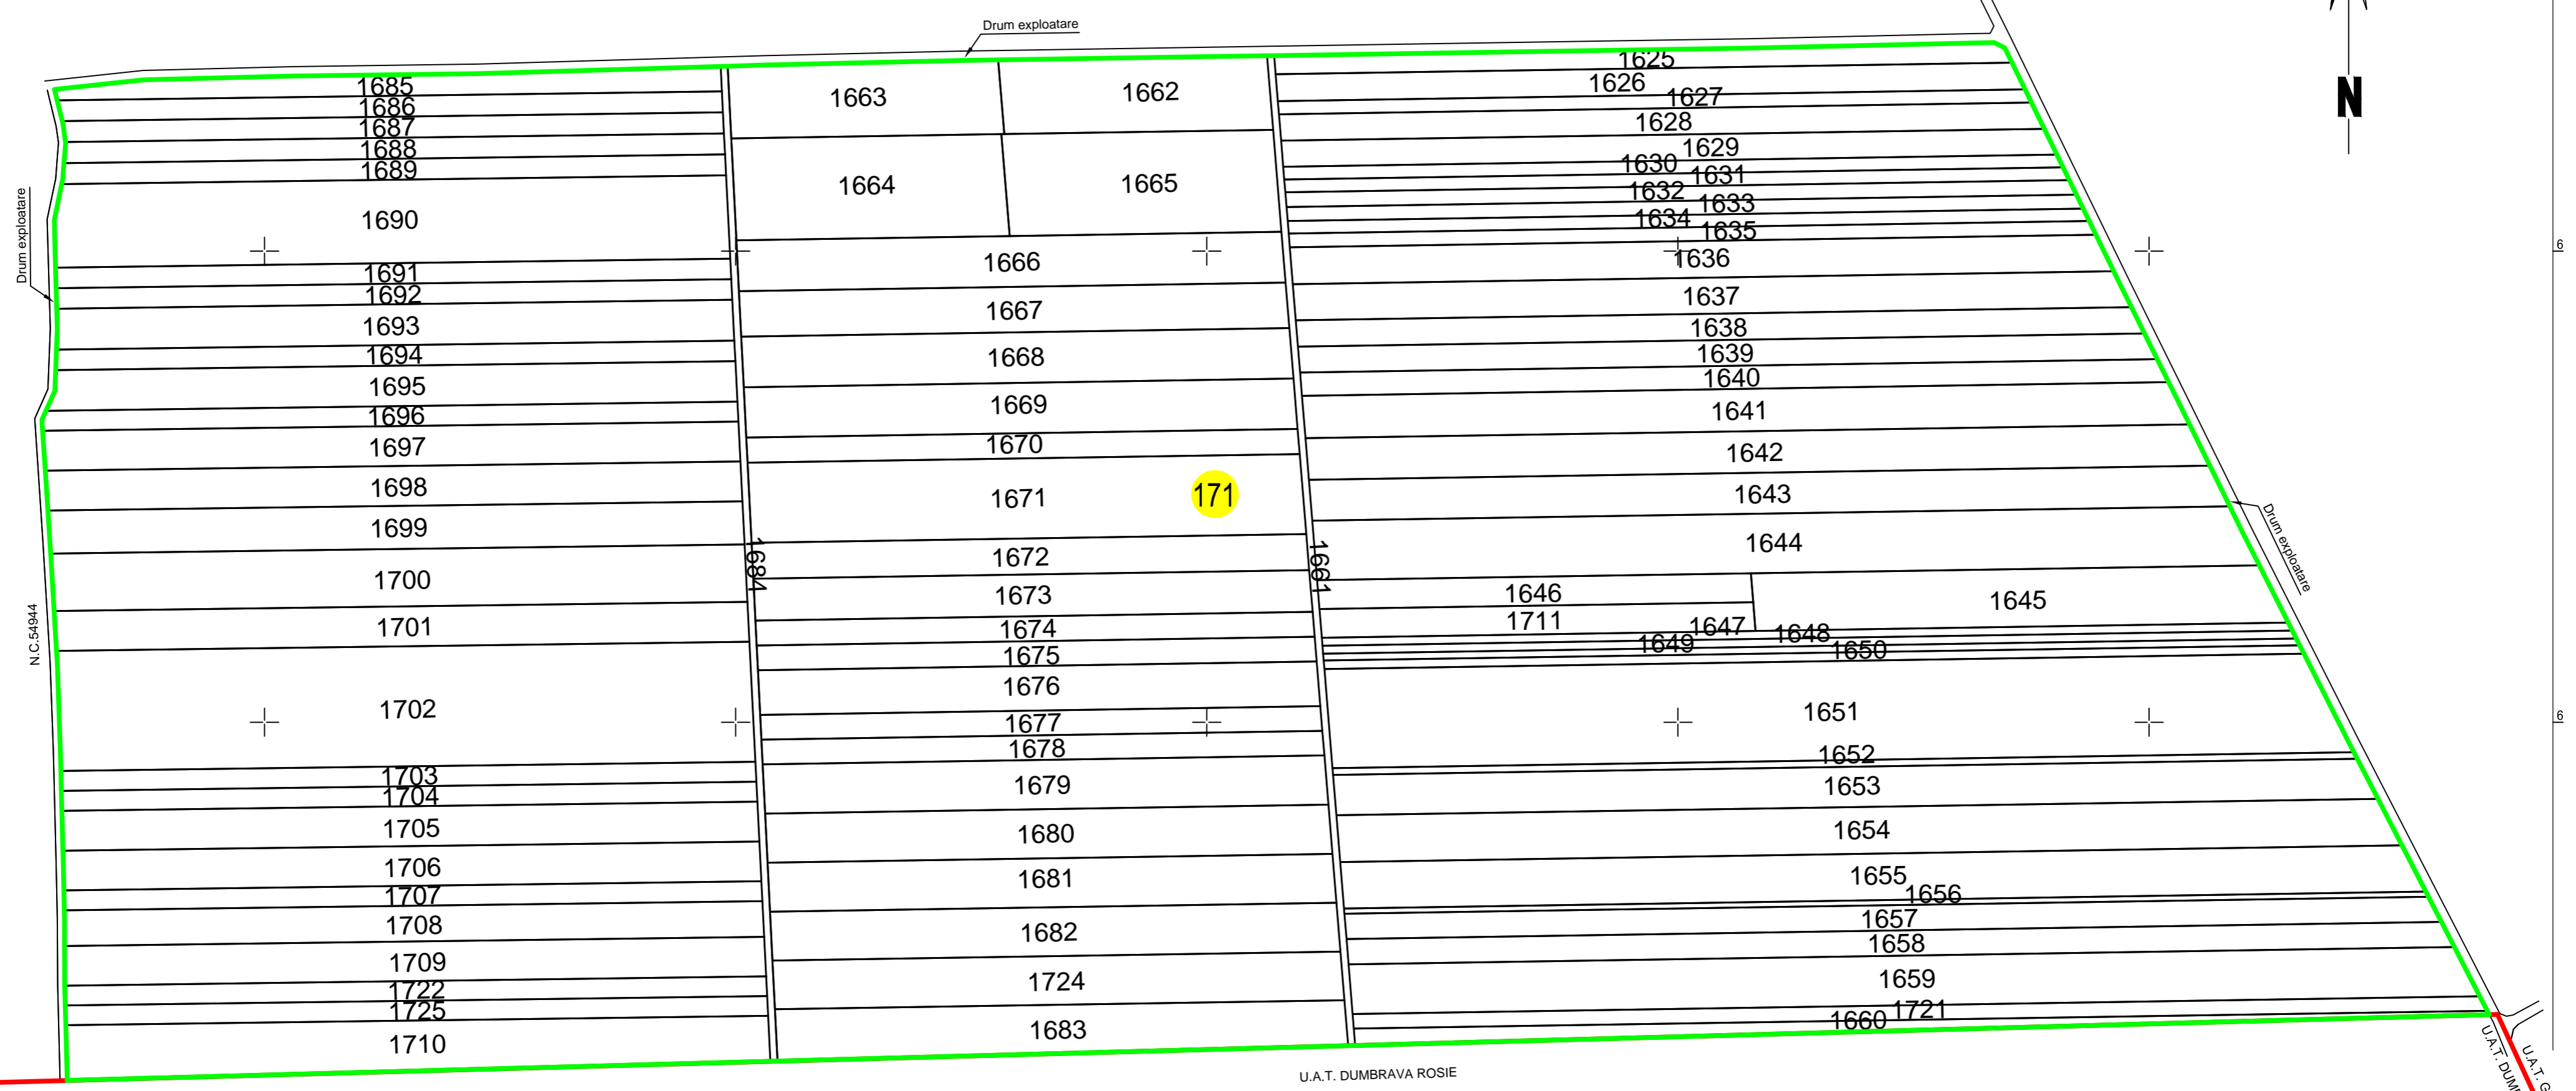

PLAN CADASTRAL

U.A.T. GIROV, JUDEȚUL NEAMȚ
Sector cadastral 171

Scara 1:2000, Sistem de proiecție STEREO 1970
Spre publicare

Disponerea
SECTOARELOR CADASTRALE

Legenda:

- Limita sector cadastral
- Numar sector cadastral
- Limite imobile
- Limita UAT
- 1671 ID imobil