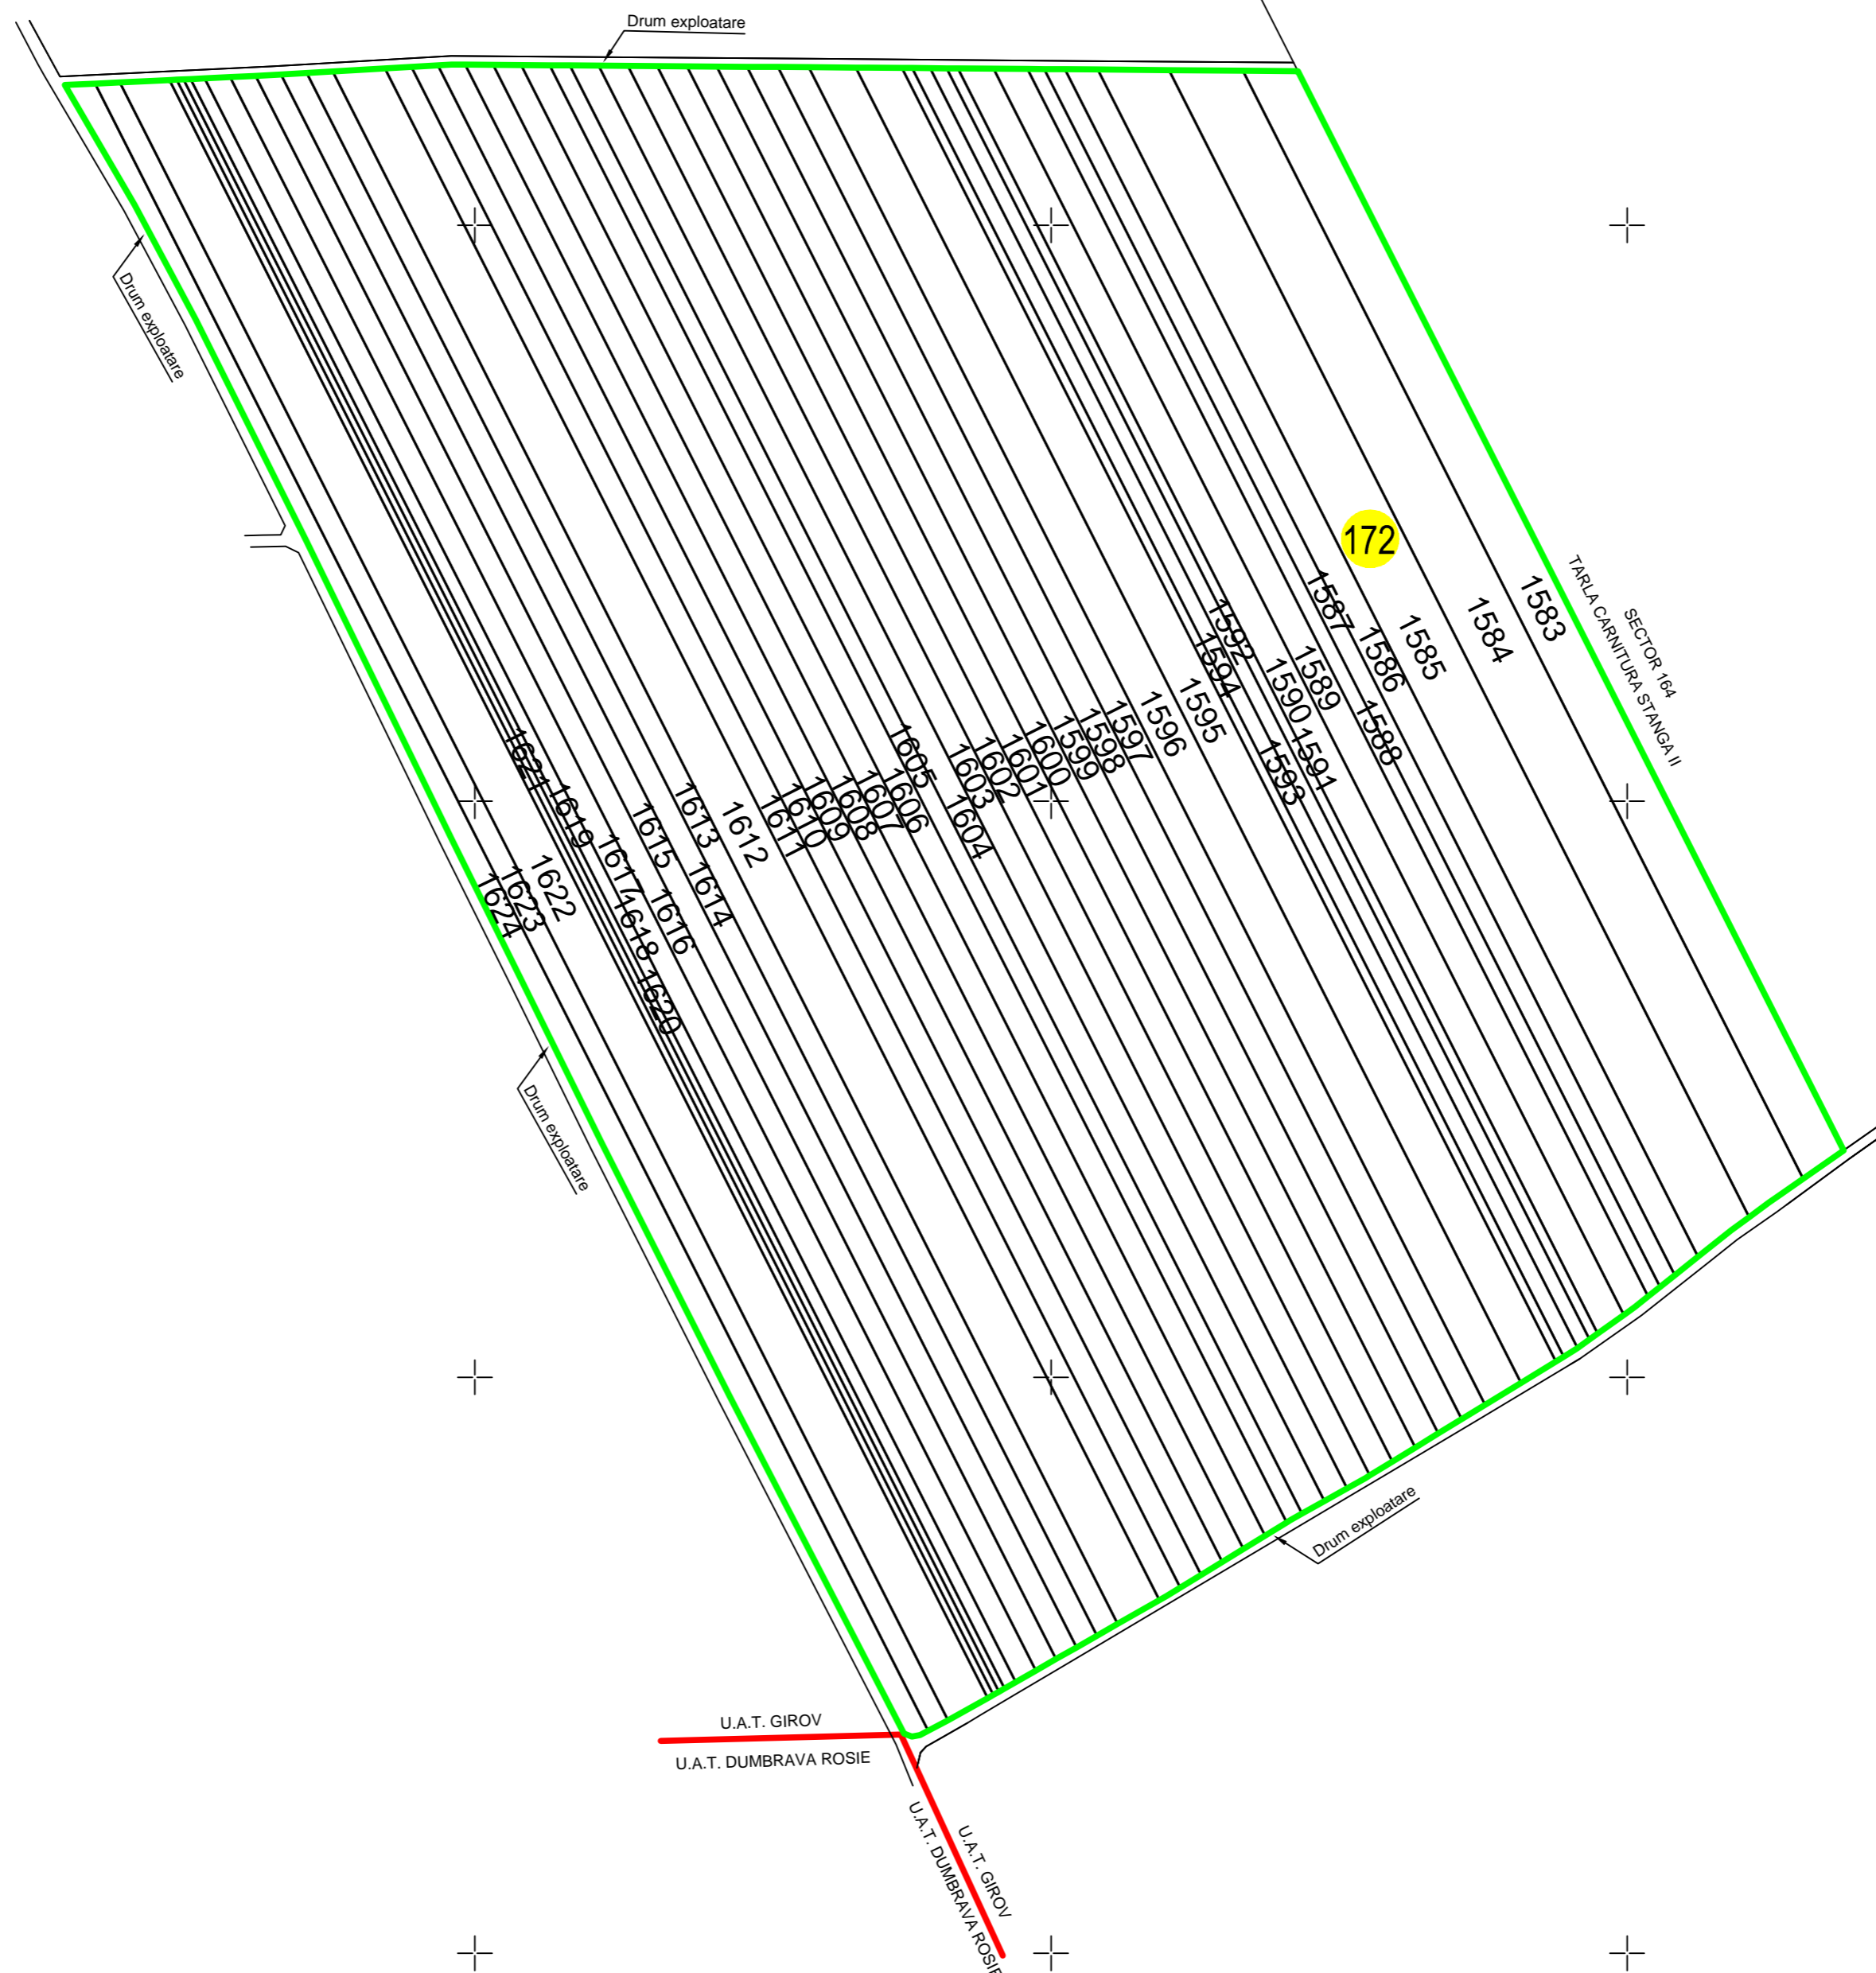

PLAN CADASTRAL

U.A.T. GIROV, JUDEȚUL NEAMȚ
Sector cadastral 172

Scara 1:2000, Sistem de proiecție STEREO 1970
Spre publicare

Disponerea
SECTOARELOR CADASTRALE

Legenda:

-  Limita sector cadastral
-  Numar sector cadastral
-  Limite imobile
-  Limita UAT
-  ID imobil

Prestator: SC TOPOSIM SRL
Reprezentant: Ing. Corfu Constantin
Data intocmirii: 15.12.2023
SC TOPOSIM SRL: Clasa III, Seria RO-B-J Nr. 1690/05.11.2019
Ing. CORFU CONSTANTIN: Categoria D, Seria RO-B-F Nr. 0598/15.11.2010