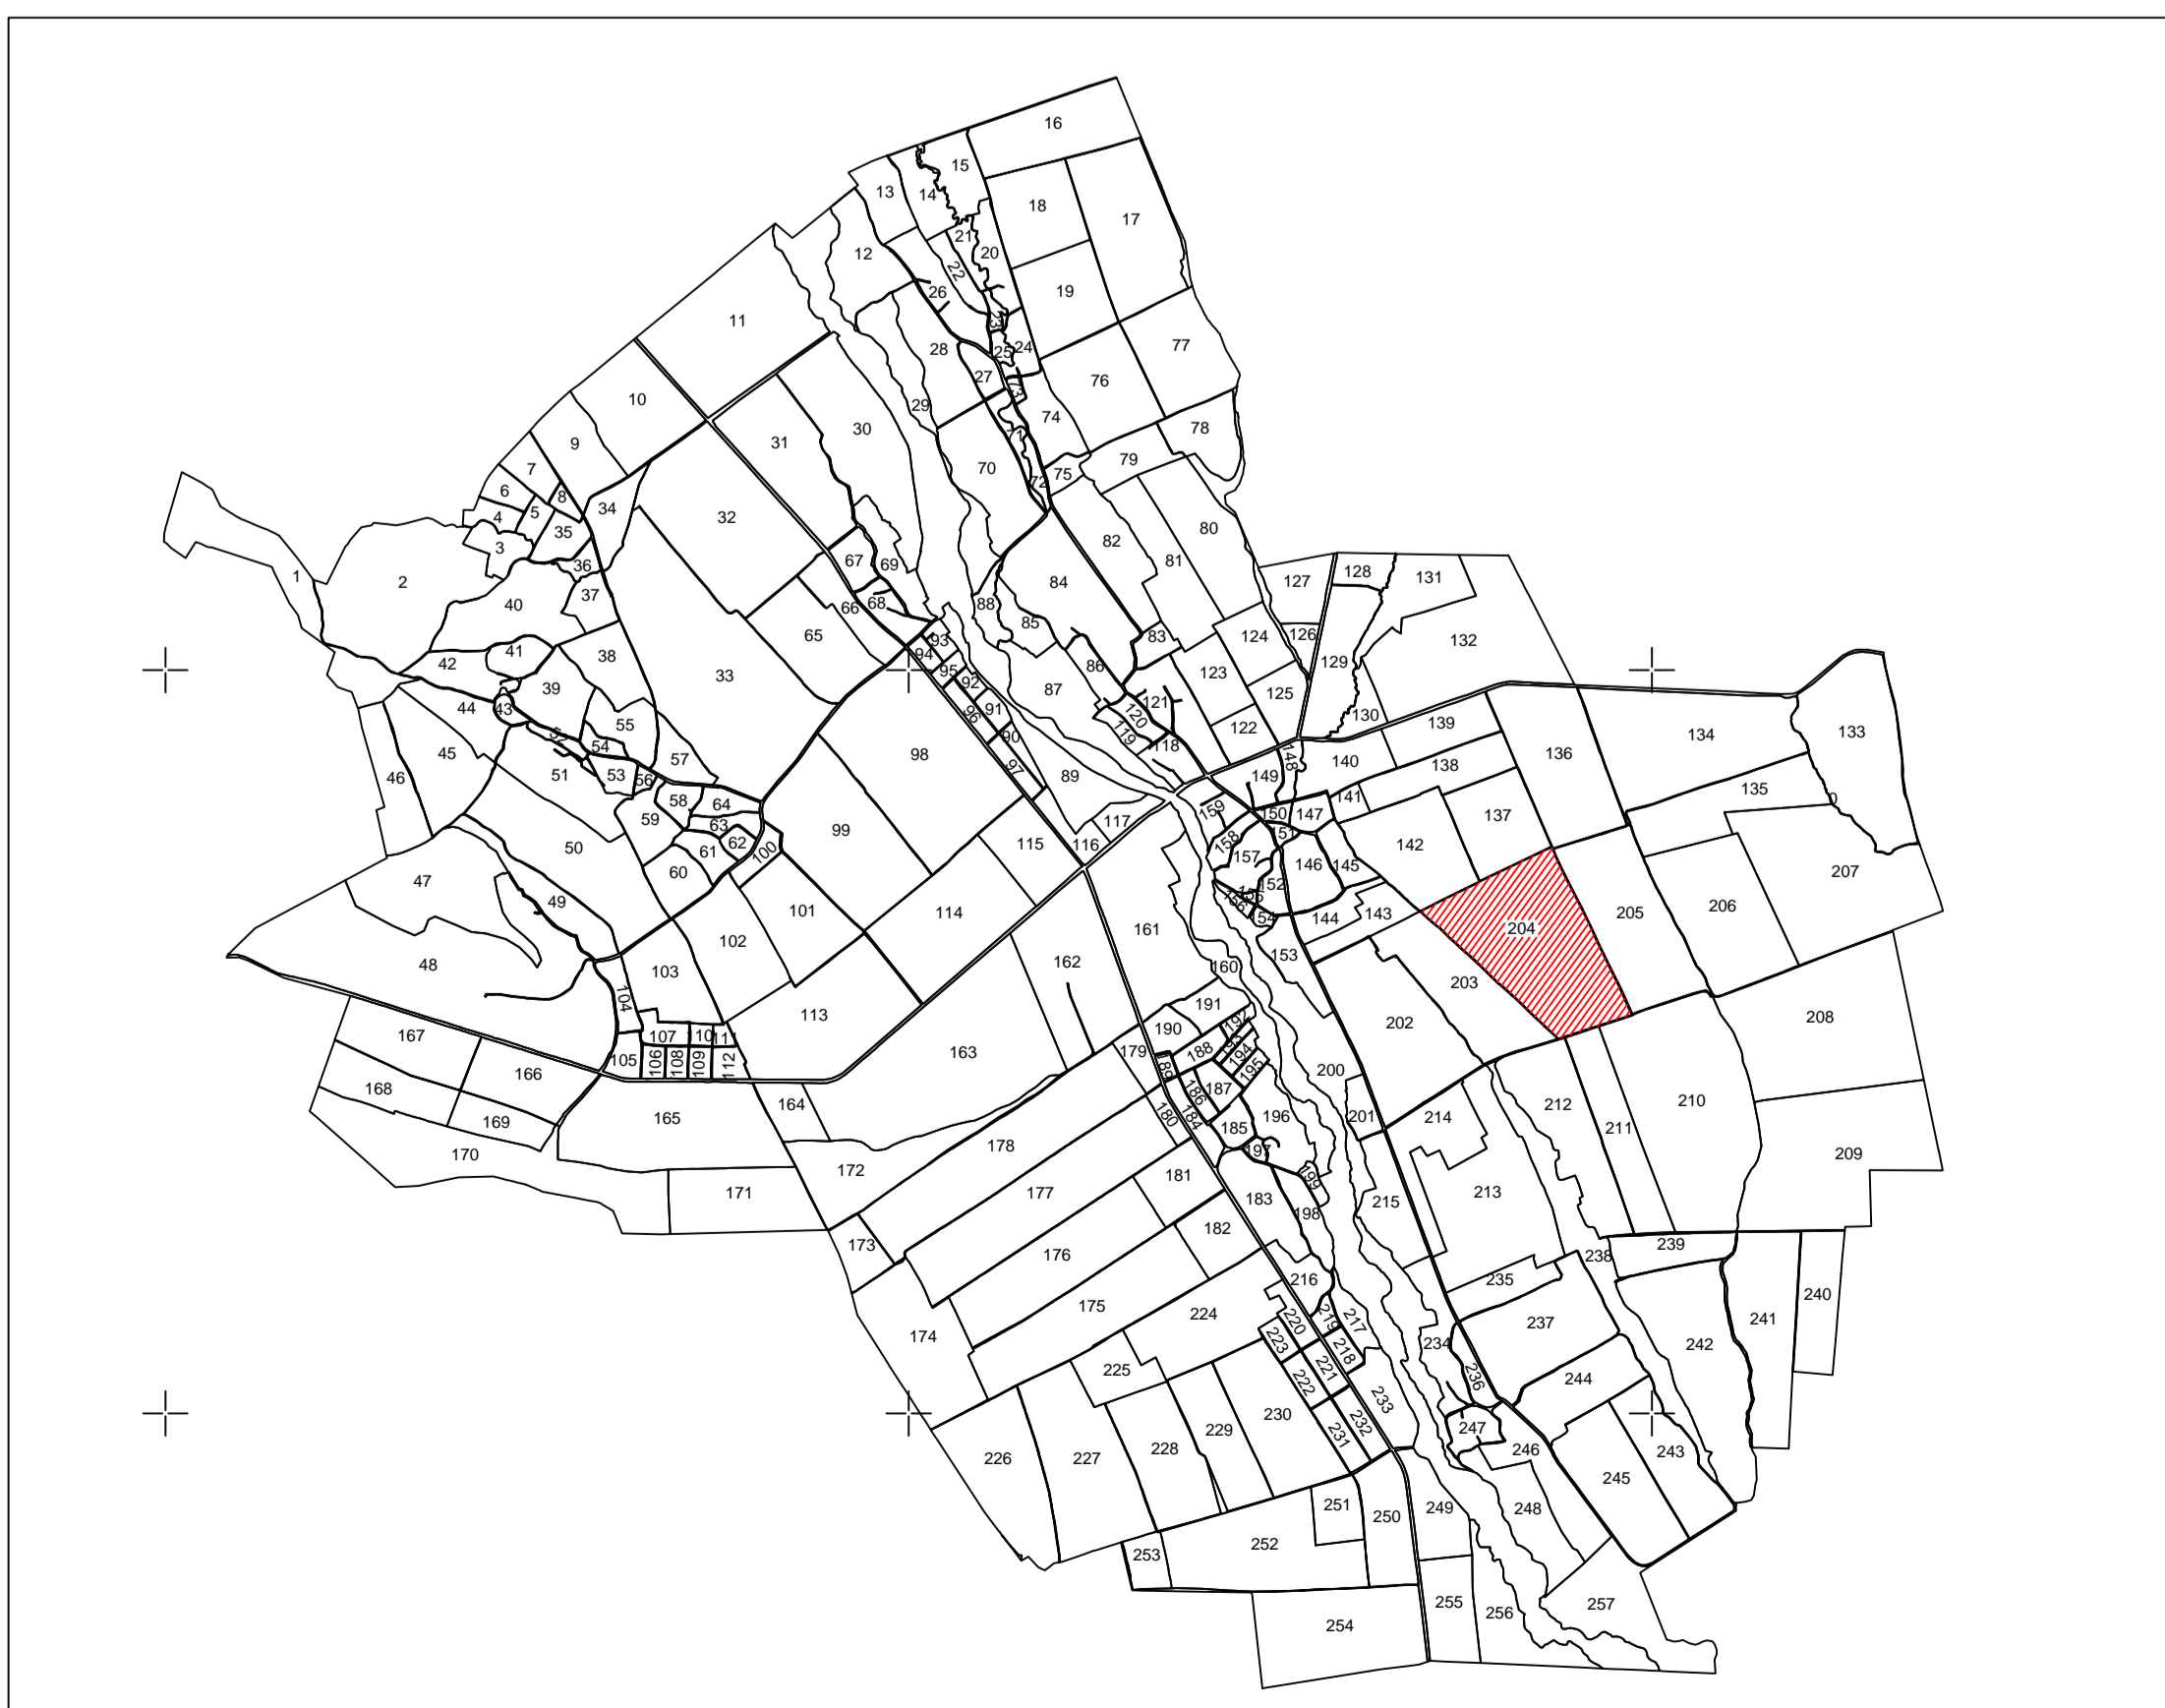

# PLAN CADASTRAL

U.A.T. GIROV, JUDEȚUL NEAMȚ  
Sector cadastral 204

Scara 1:2000, Sistem de proiecție STEREO 1970  
Spre publicare

Dispunerea  
SECTOARELOR CADASTRALE

### Legenda:

-  Limita sector cadastral
-  Numar sector cadastral
-  Limite imobile
-  Limita intravilan
-  ID imobil