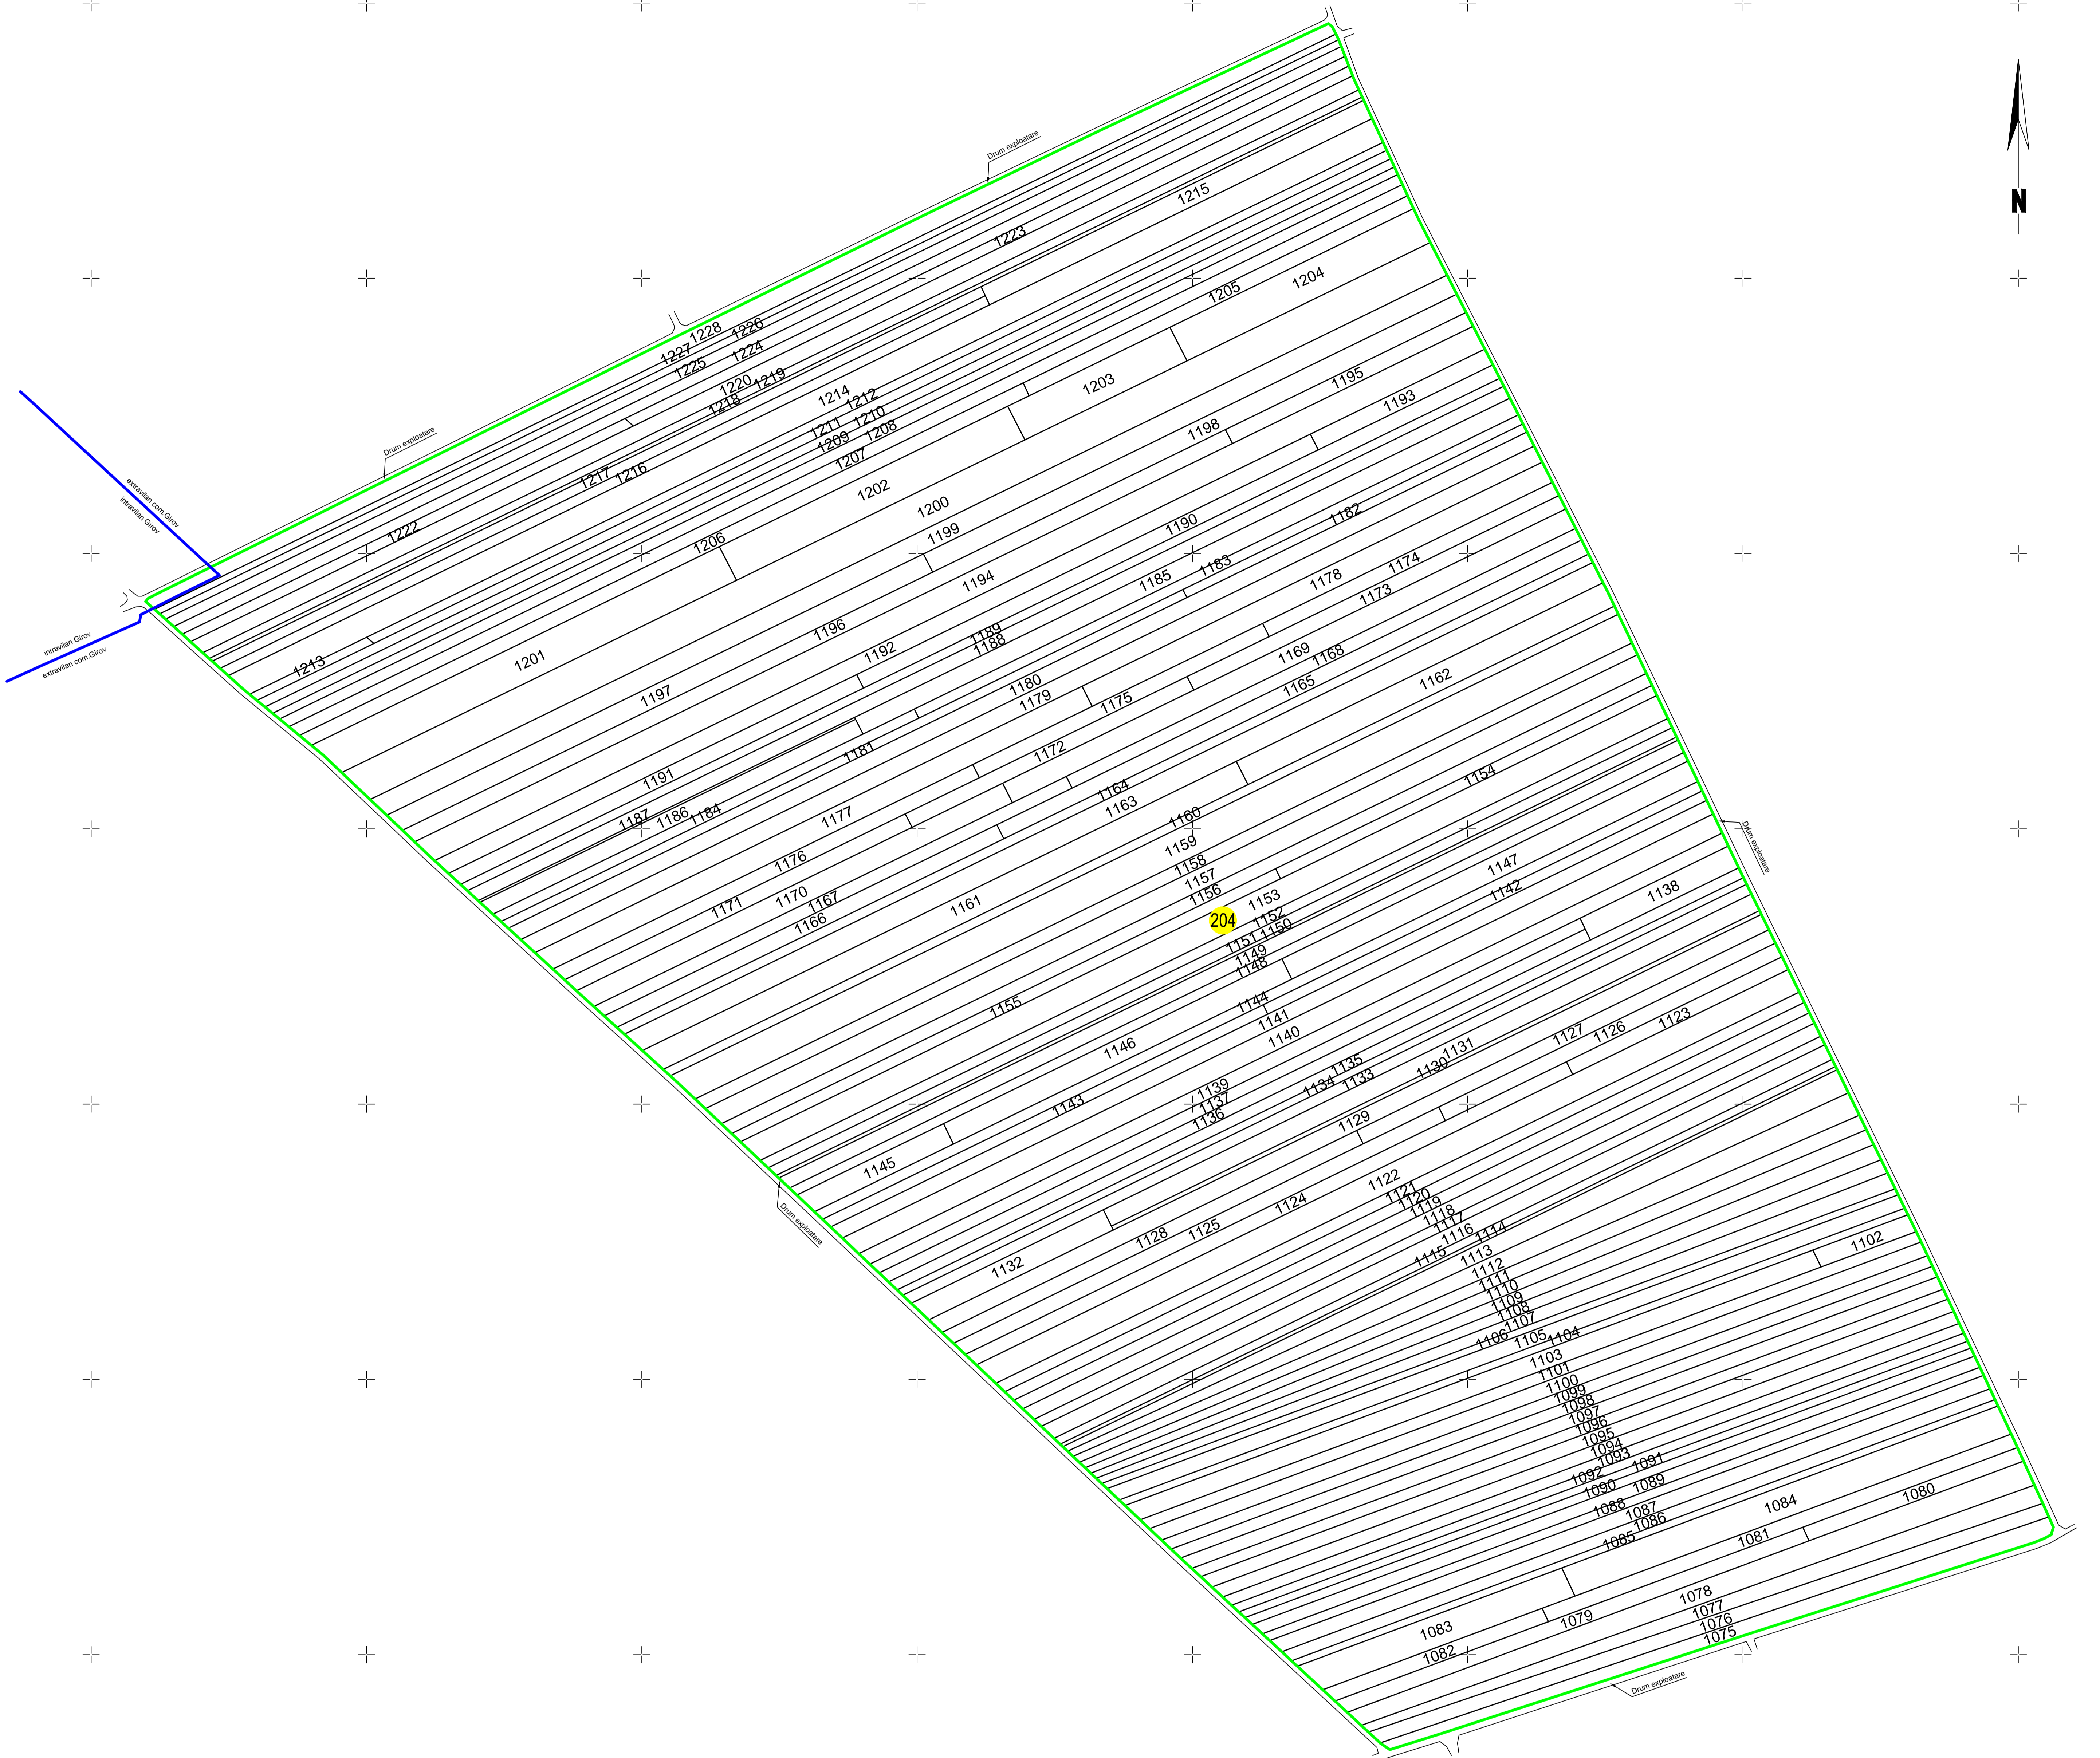

# PLAN CADASTRAL

U.A.T. GIROV, JUDEȚUL NEAMȚ  
Sector cadastral 204

Scara 1:2000, Sistem de proiecție STEREO 1970  
Spre publicare

Dispunerea  
SECTOARELOR CADASTRALE

### Legenda:

-  Limita sector cadastral
-  Numar sector cadastral
-  Limite imobile
-  Limita intravilan
-  ID imobil