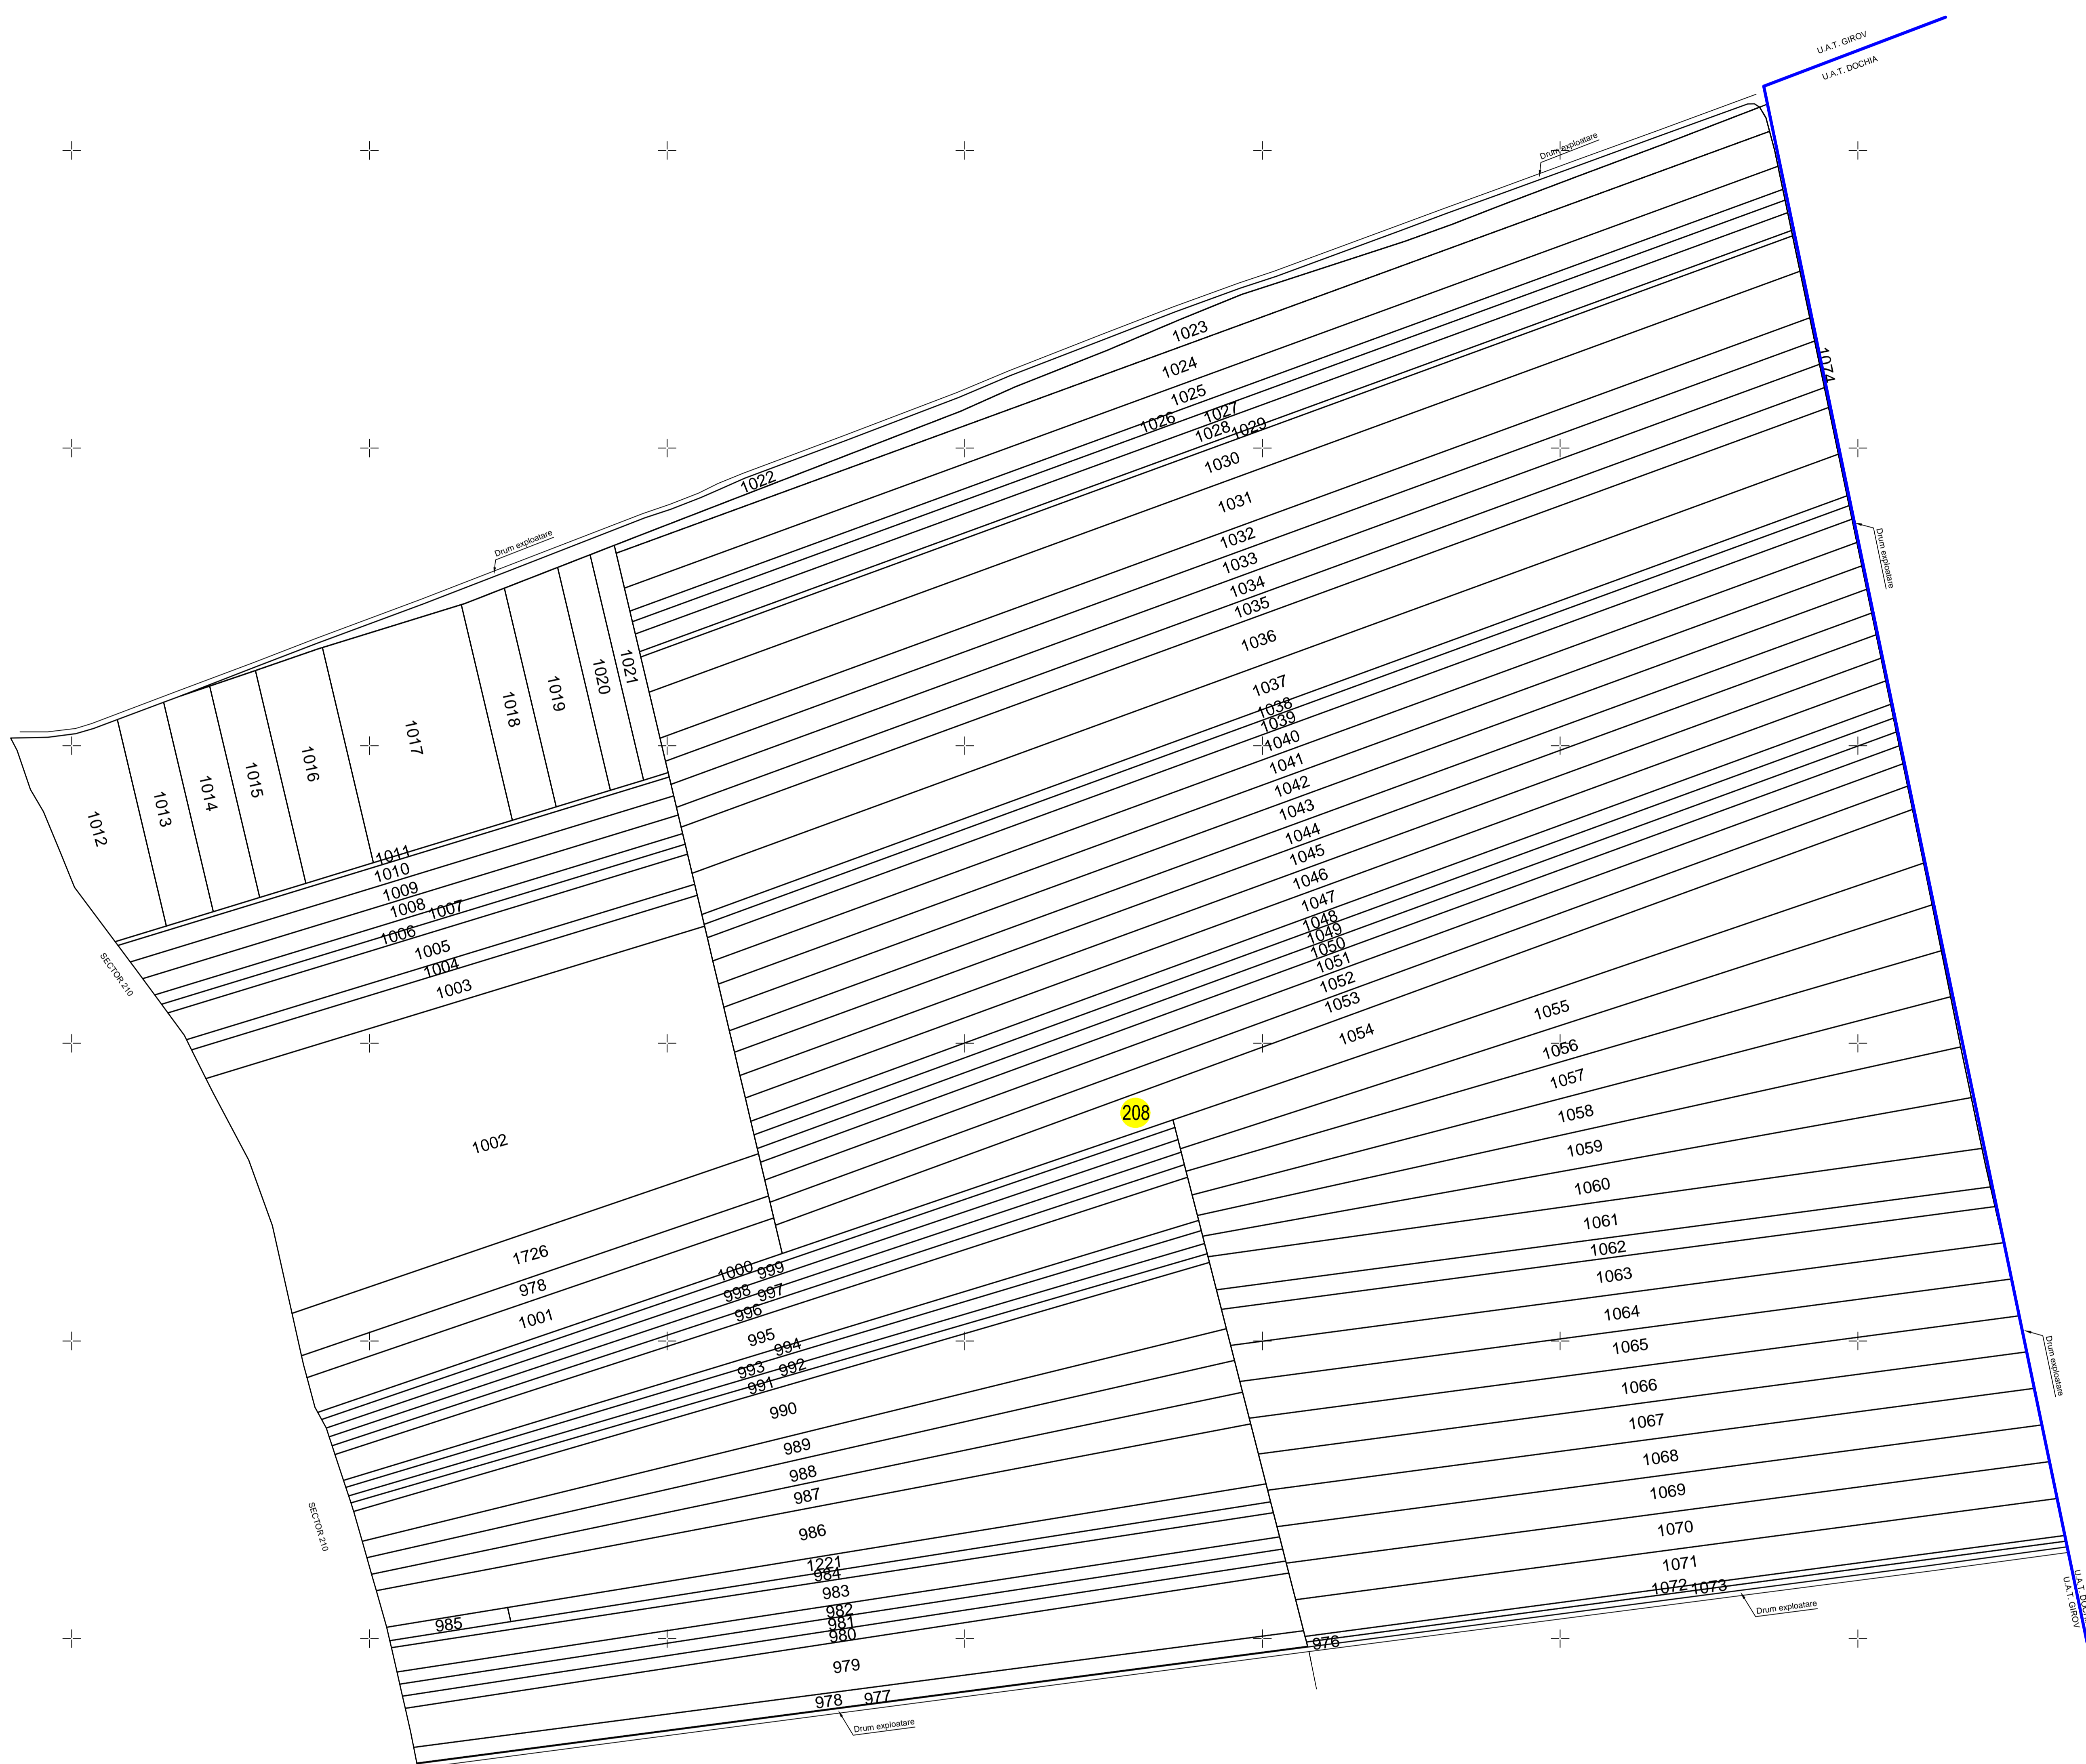

PLAN CADASTRAL

U.A.T. GIROV, JUDEȚUL NEAMȚ
Sector cadastral 208

Scara 1:2000, Sistem de proiecție STEREO 1970
Spre publicare

Disponerea
SECTORILOR CADASTRALE

Legenda:

-  Limita sector cadastral
-  Numar sector cadastral
-  Limite imobile
-  Limita intravilan
-  ID imobil