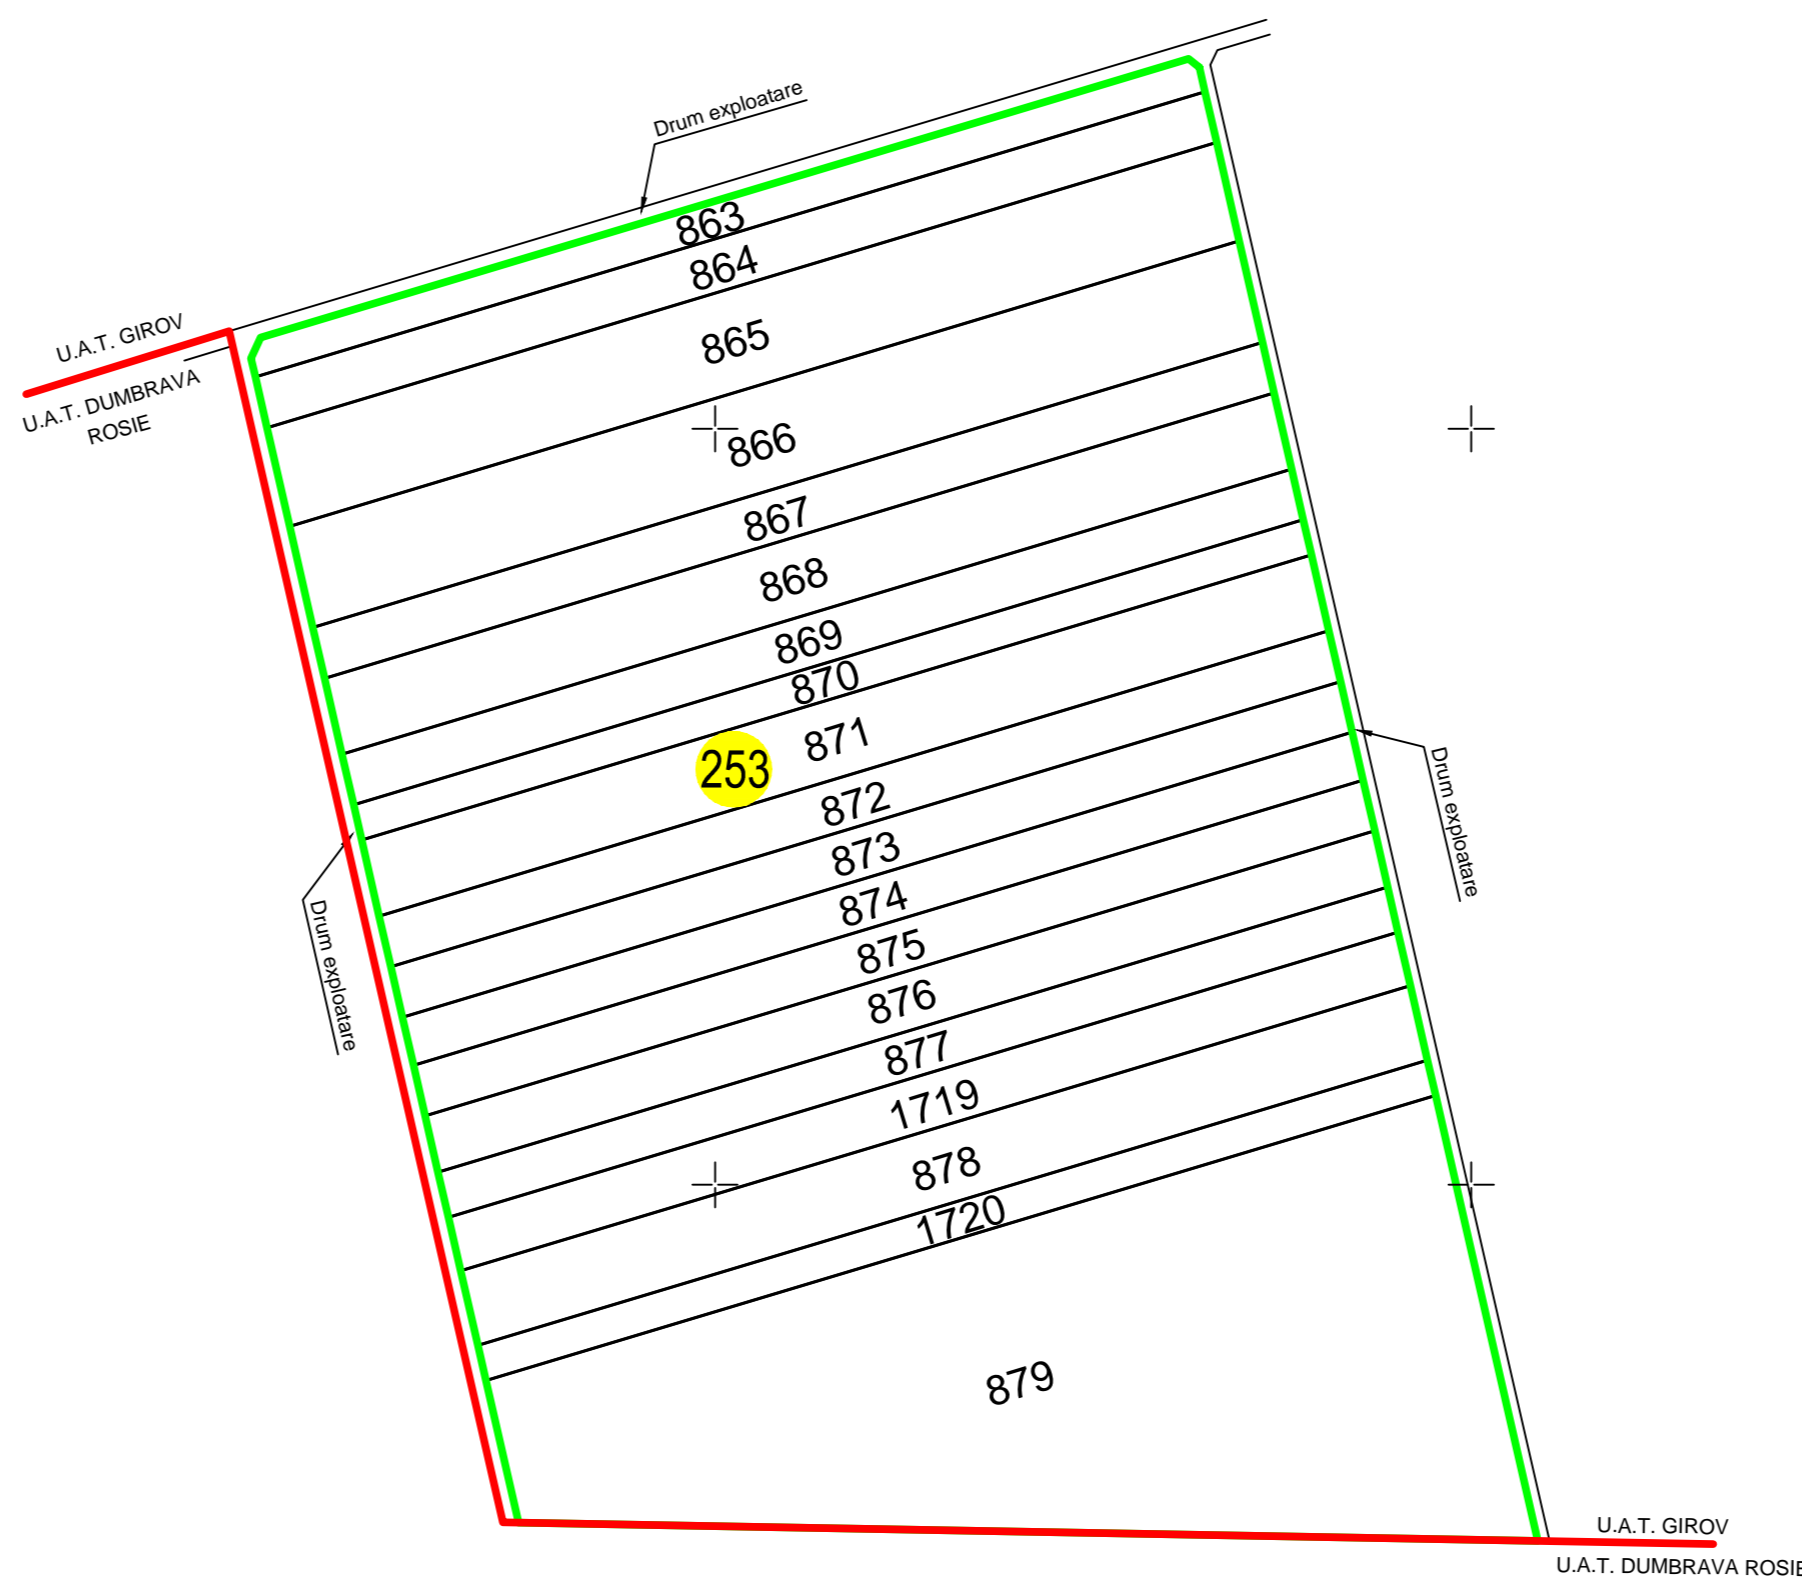

PLAN CADASTRAL

U.A.T. GIROV, JUDEȚUL NEAMȚ
Sector cadastral 253

Scara 1:2000, Sistem de proiecție STEREO 1970
Spre publicare

Disponerea
SECTOARELOR CADASTRALE

Legenda:

-  Limita sector cadastral
-  Numar sector cadastral
-  Limite imobile
-  Limita UAT
-  ID imobil