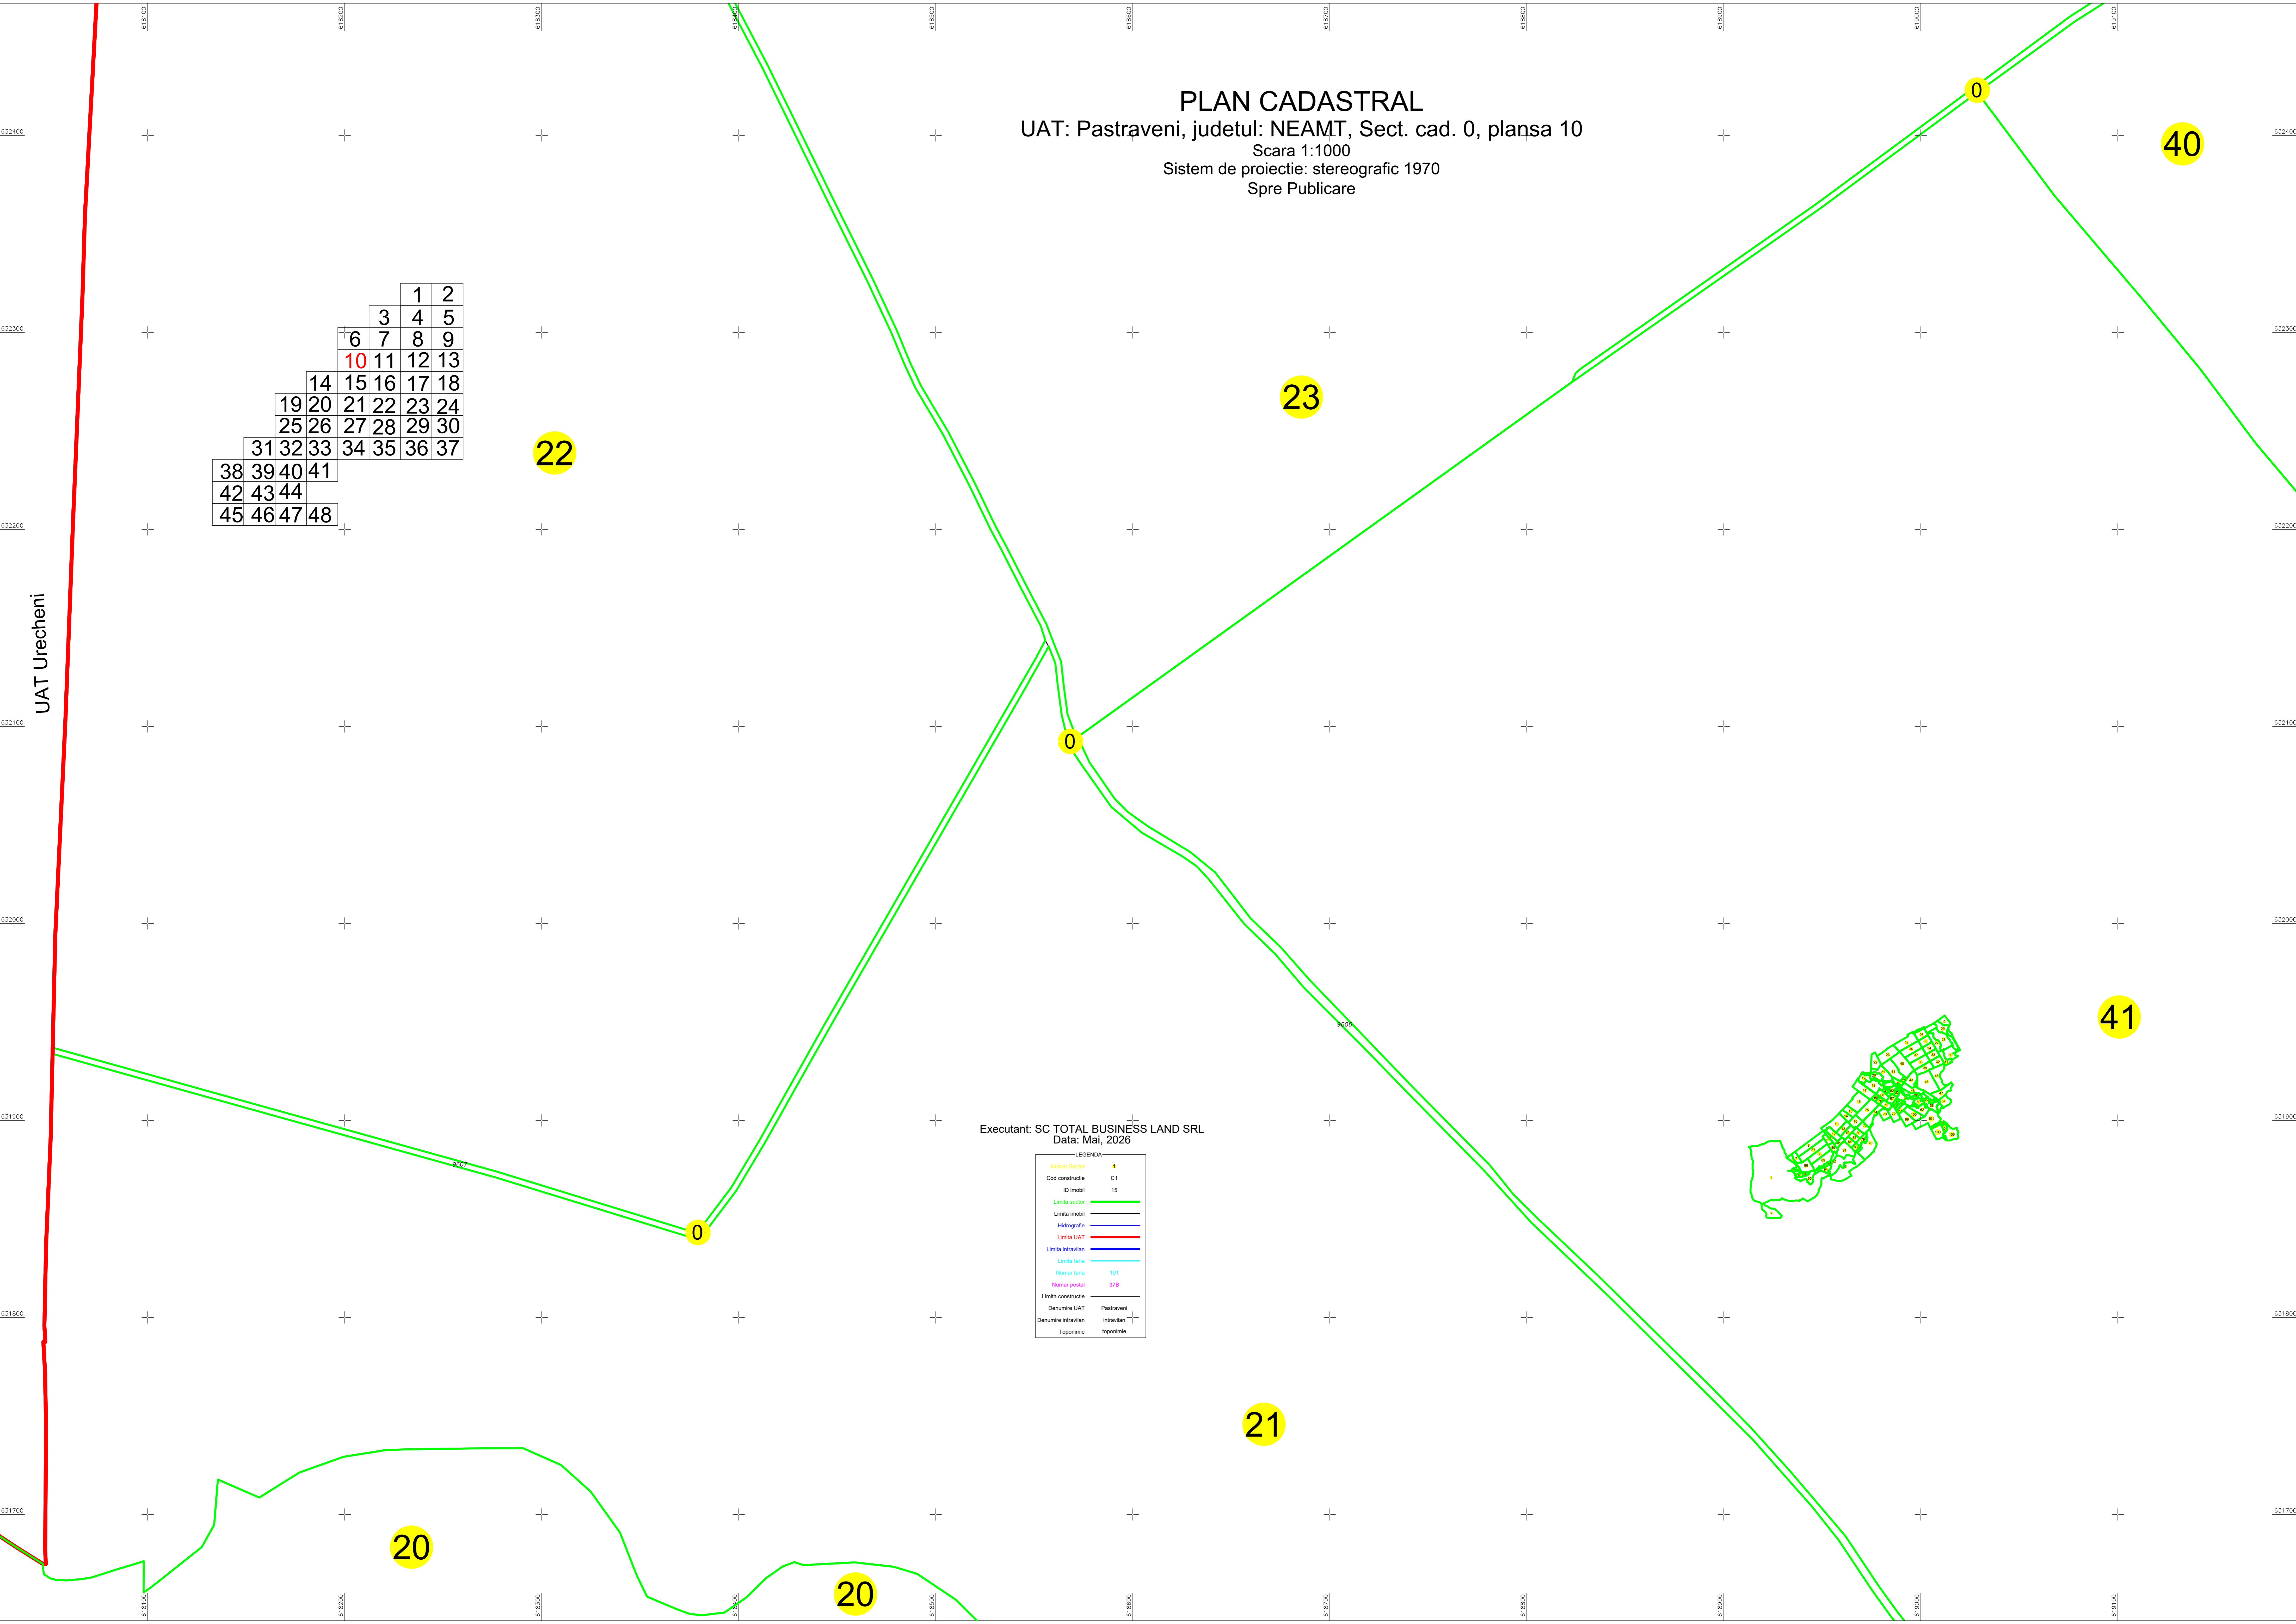

PLAN CADASTRAL
 UAT: Pastraveni, judetul: NEAMT, Sect. cad. 0, planşa 10
 Scara 1:1000
 Sistem de proiectie: stereografic 1970
 Spre Publicare

				1	2	
			3	4	5	
		6	7	8	9	
		10	11	12	13	
	14	15	16	17	18	
19	20	21	22	23	24	
25	26	27	28	29	30	
31	32	33	34	35	36	37
38	39	40	41			
42	43	44				
45	46	47	48			

UAT Urecheni

Executant: SC TOTAL BUSINESS LAND SRL
 Data: Mai, 2026

LEGENDA

Numar Sector	01
Cod constructie	C1
ID imobil	15
Limita sector	—
Limita imobil	—
Micrograf	—
Limita UAT	—
Limita intravilan	—
Limita satra	—
Numar satra	101
Numar poarta	376
Limita constructie	—
Denumire UAT	Pastraveni
Denumire intravilan	intravilan
Toponime	toponime

20

20

21

22

23

40

41

0