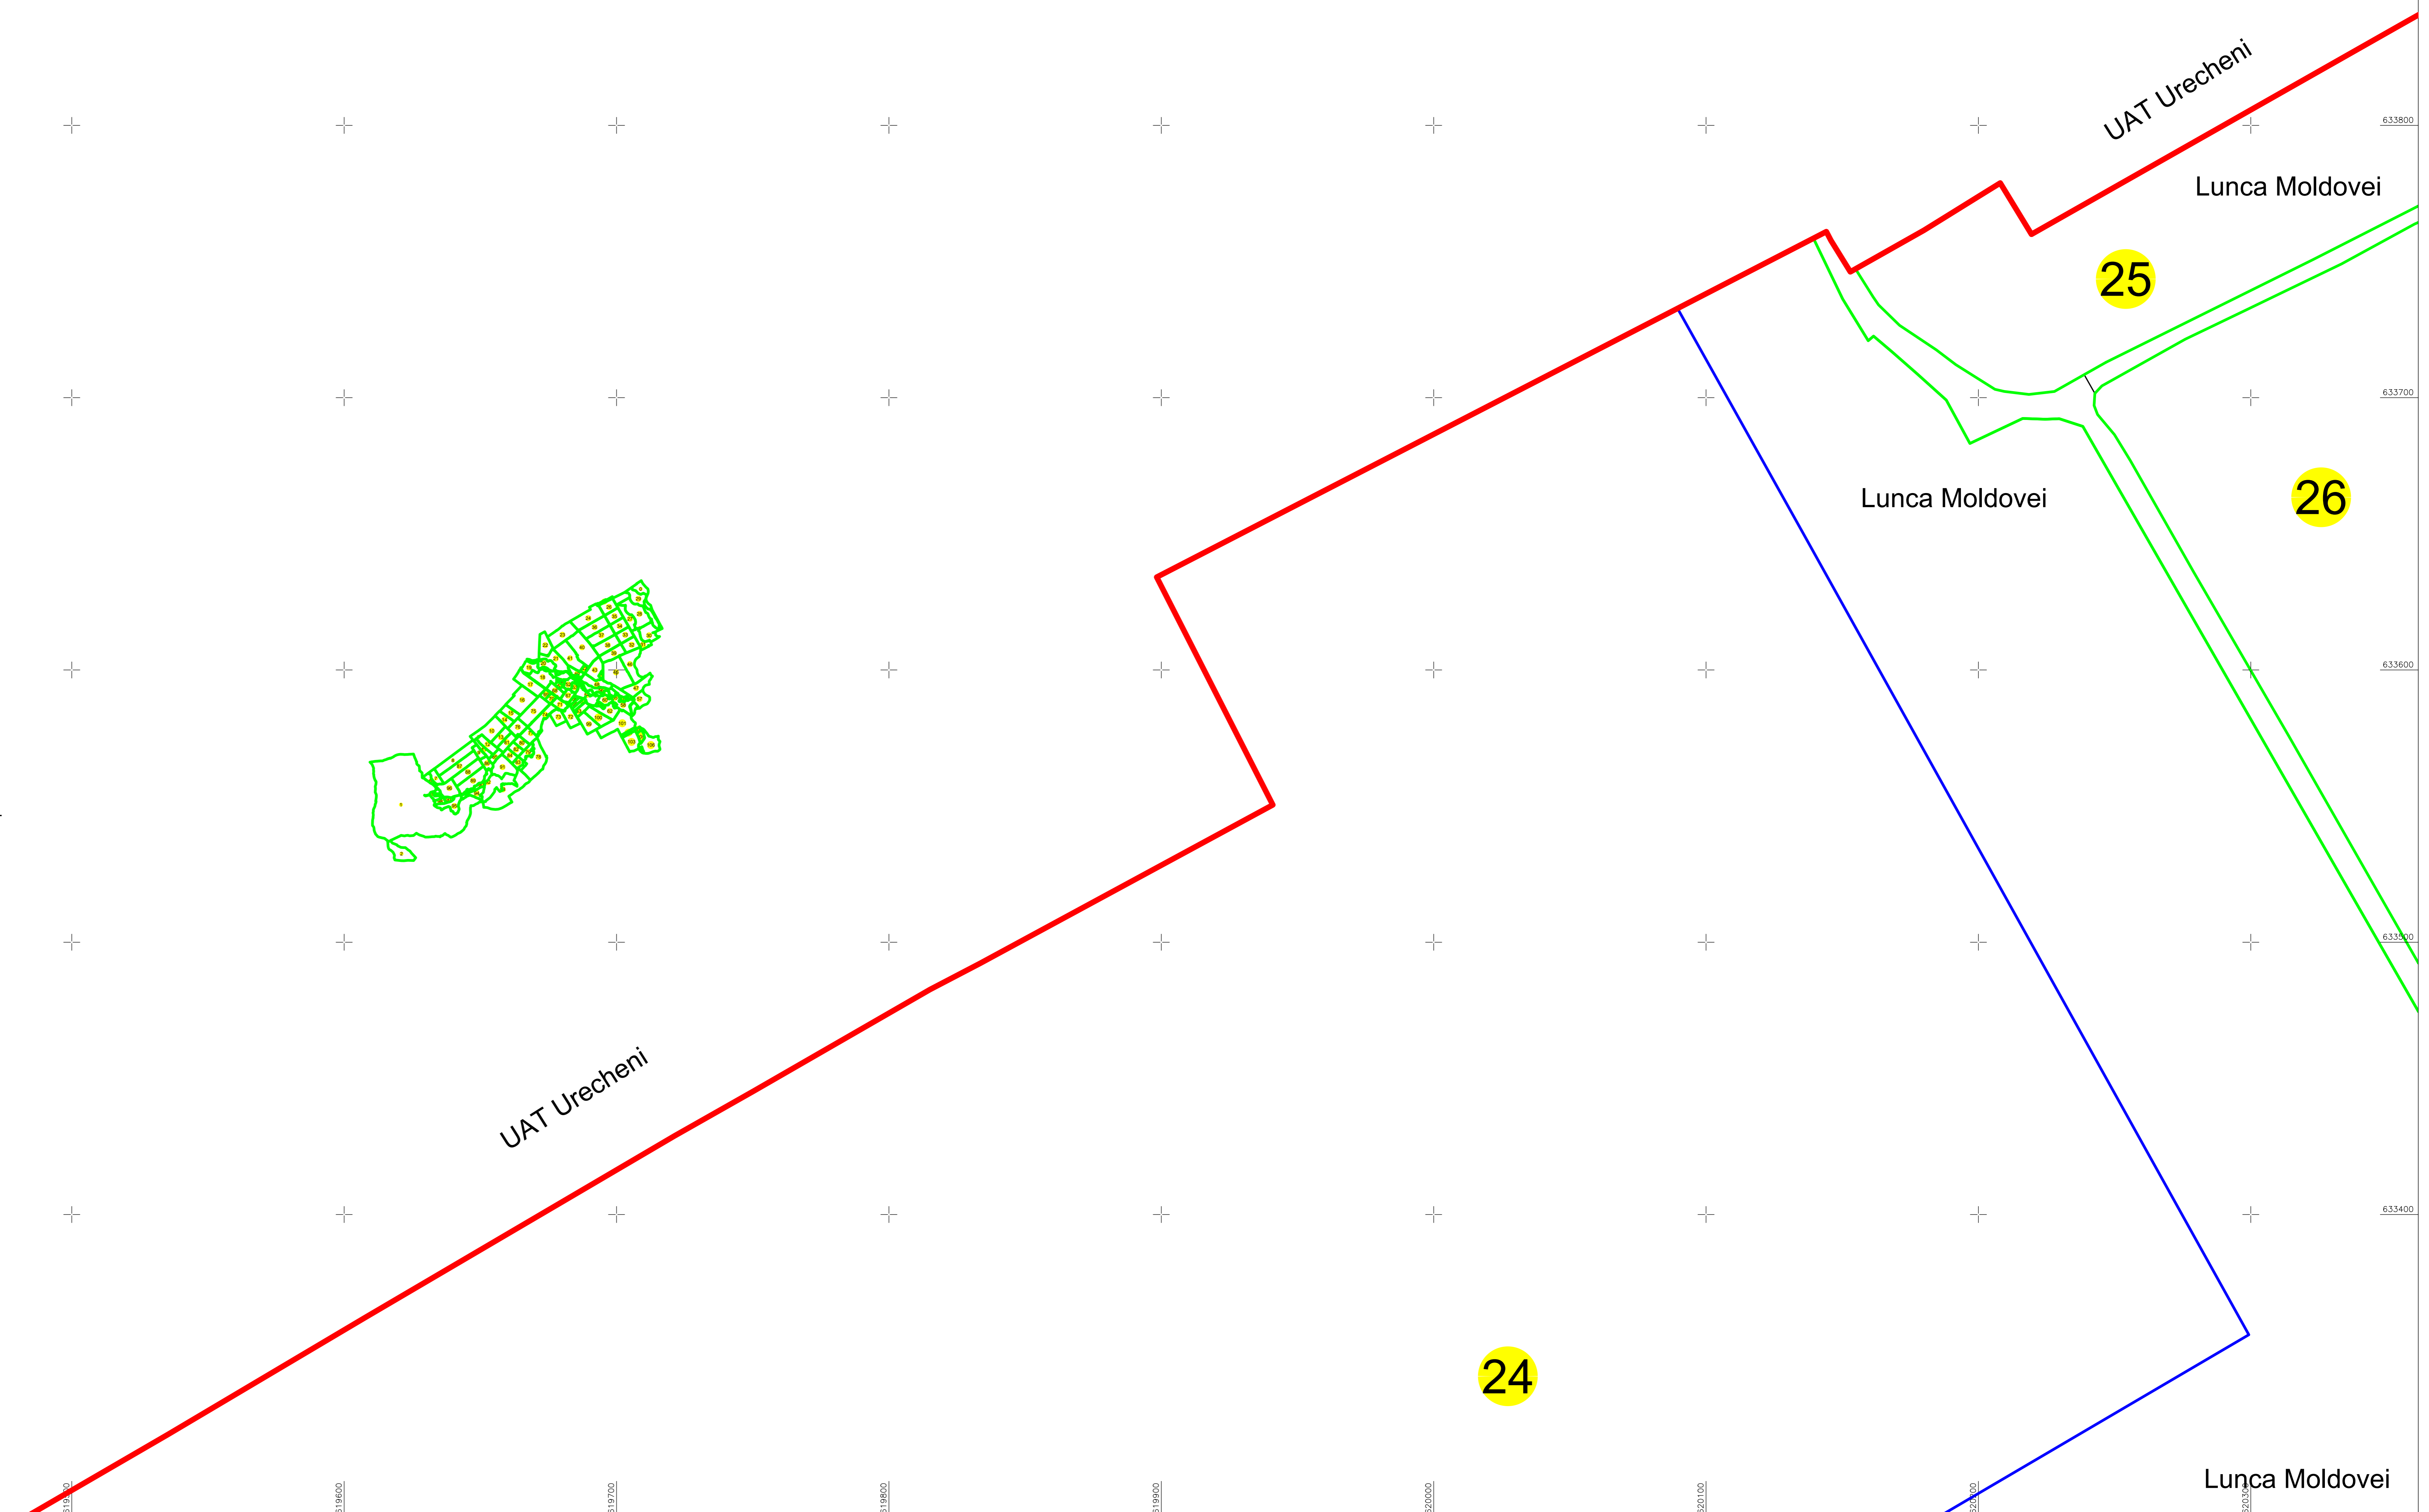

PLAN CADASTRAL
 UAT: Pastraveni, judetul: NEAMT, Sect. cad. 0, plansa 3
 Scara 1:1000
 Sistem de proiectie: stereografic 1970
 Spre Publicare

				1	2		
			3	4	5		
	6	7	8	9			
	10	11	12	13			
	14	15	16	17	18		
	19	20	21	22	23	24	
	25	26	27	28	29	30	
	31	32	33	34	35	36	37
38	39	40	41				
42	43	44					
45	46	47	48				

Executant: SC TOTAL BUSINESS LAND SRL
Data: Mai, 2026

LEGENDA	
Numar Sector	1
Cod constructie	C1
ID imobil	15
Limita sector	
Limita imobil	
Topografie	
Limita UAT	
Limita intravilan	
Limita sat	
Numar sat	101
Numar postal	378
Limita constructie	
Denumire UAT	Pastraveni
Denumire intravilan	intravilan
Toponime	toponime

Lunca Moldovei