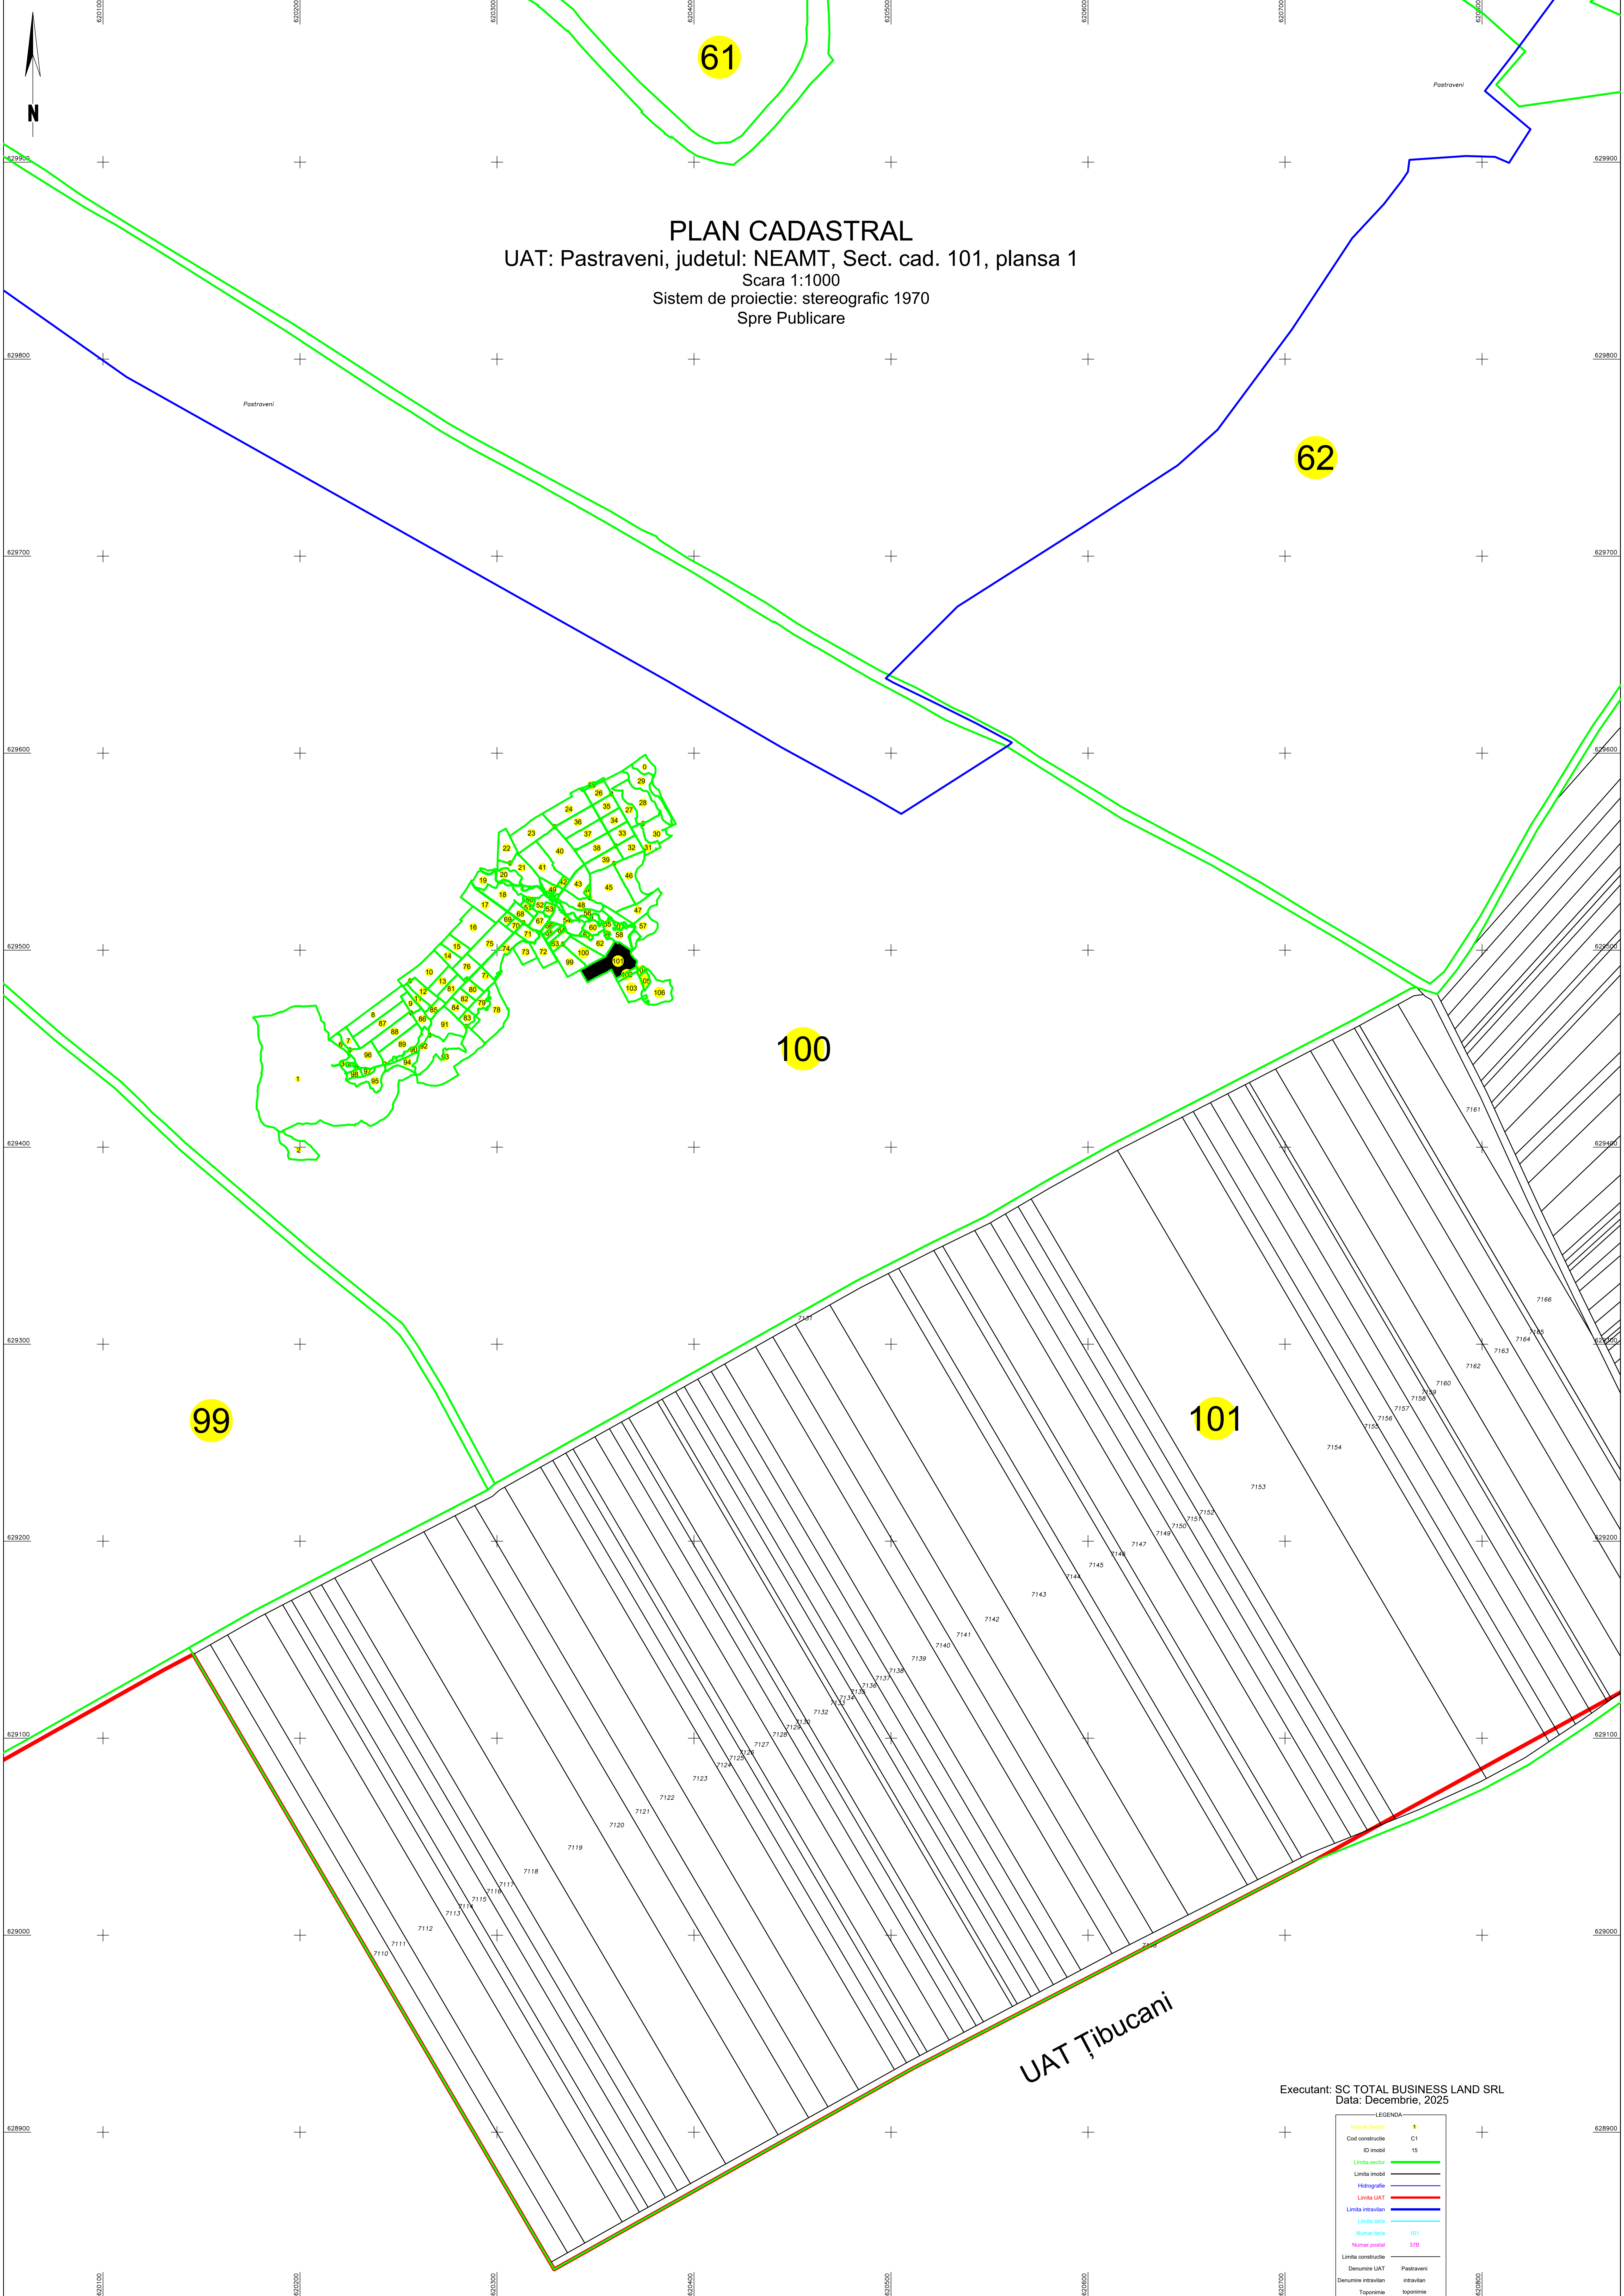

PLAN CADASTRAL
UAT: Pastraveni, judetul: NEAMT, Sect. cad. 101, plansa 1
Scara 1:1000
Sistem de proiectie: stereografic 1970
Spre Publicare

Executant: SC TOTAL BUSINESS LAND SRL
Data: Decembrie, 2025

LEGENDA	
Numar Sector	61
Cod constructie	C1
ID Imobil	15
Limita sector	—
Limita imobil	—
Hidrografe	—
Limite UAT	—
Limite intravilan	—
Limite tarie	—
Numar tarie	101
Numar parcel	378
Limite constructie	—
Denumire UAT	Pastraveni
Denumire intravilan	Intravilan
Toponime	Toponime