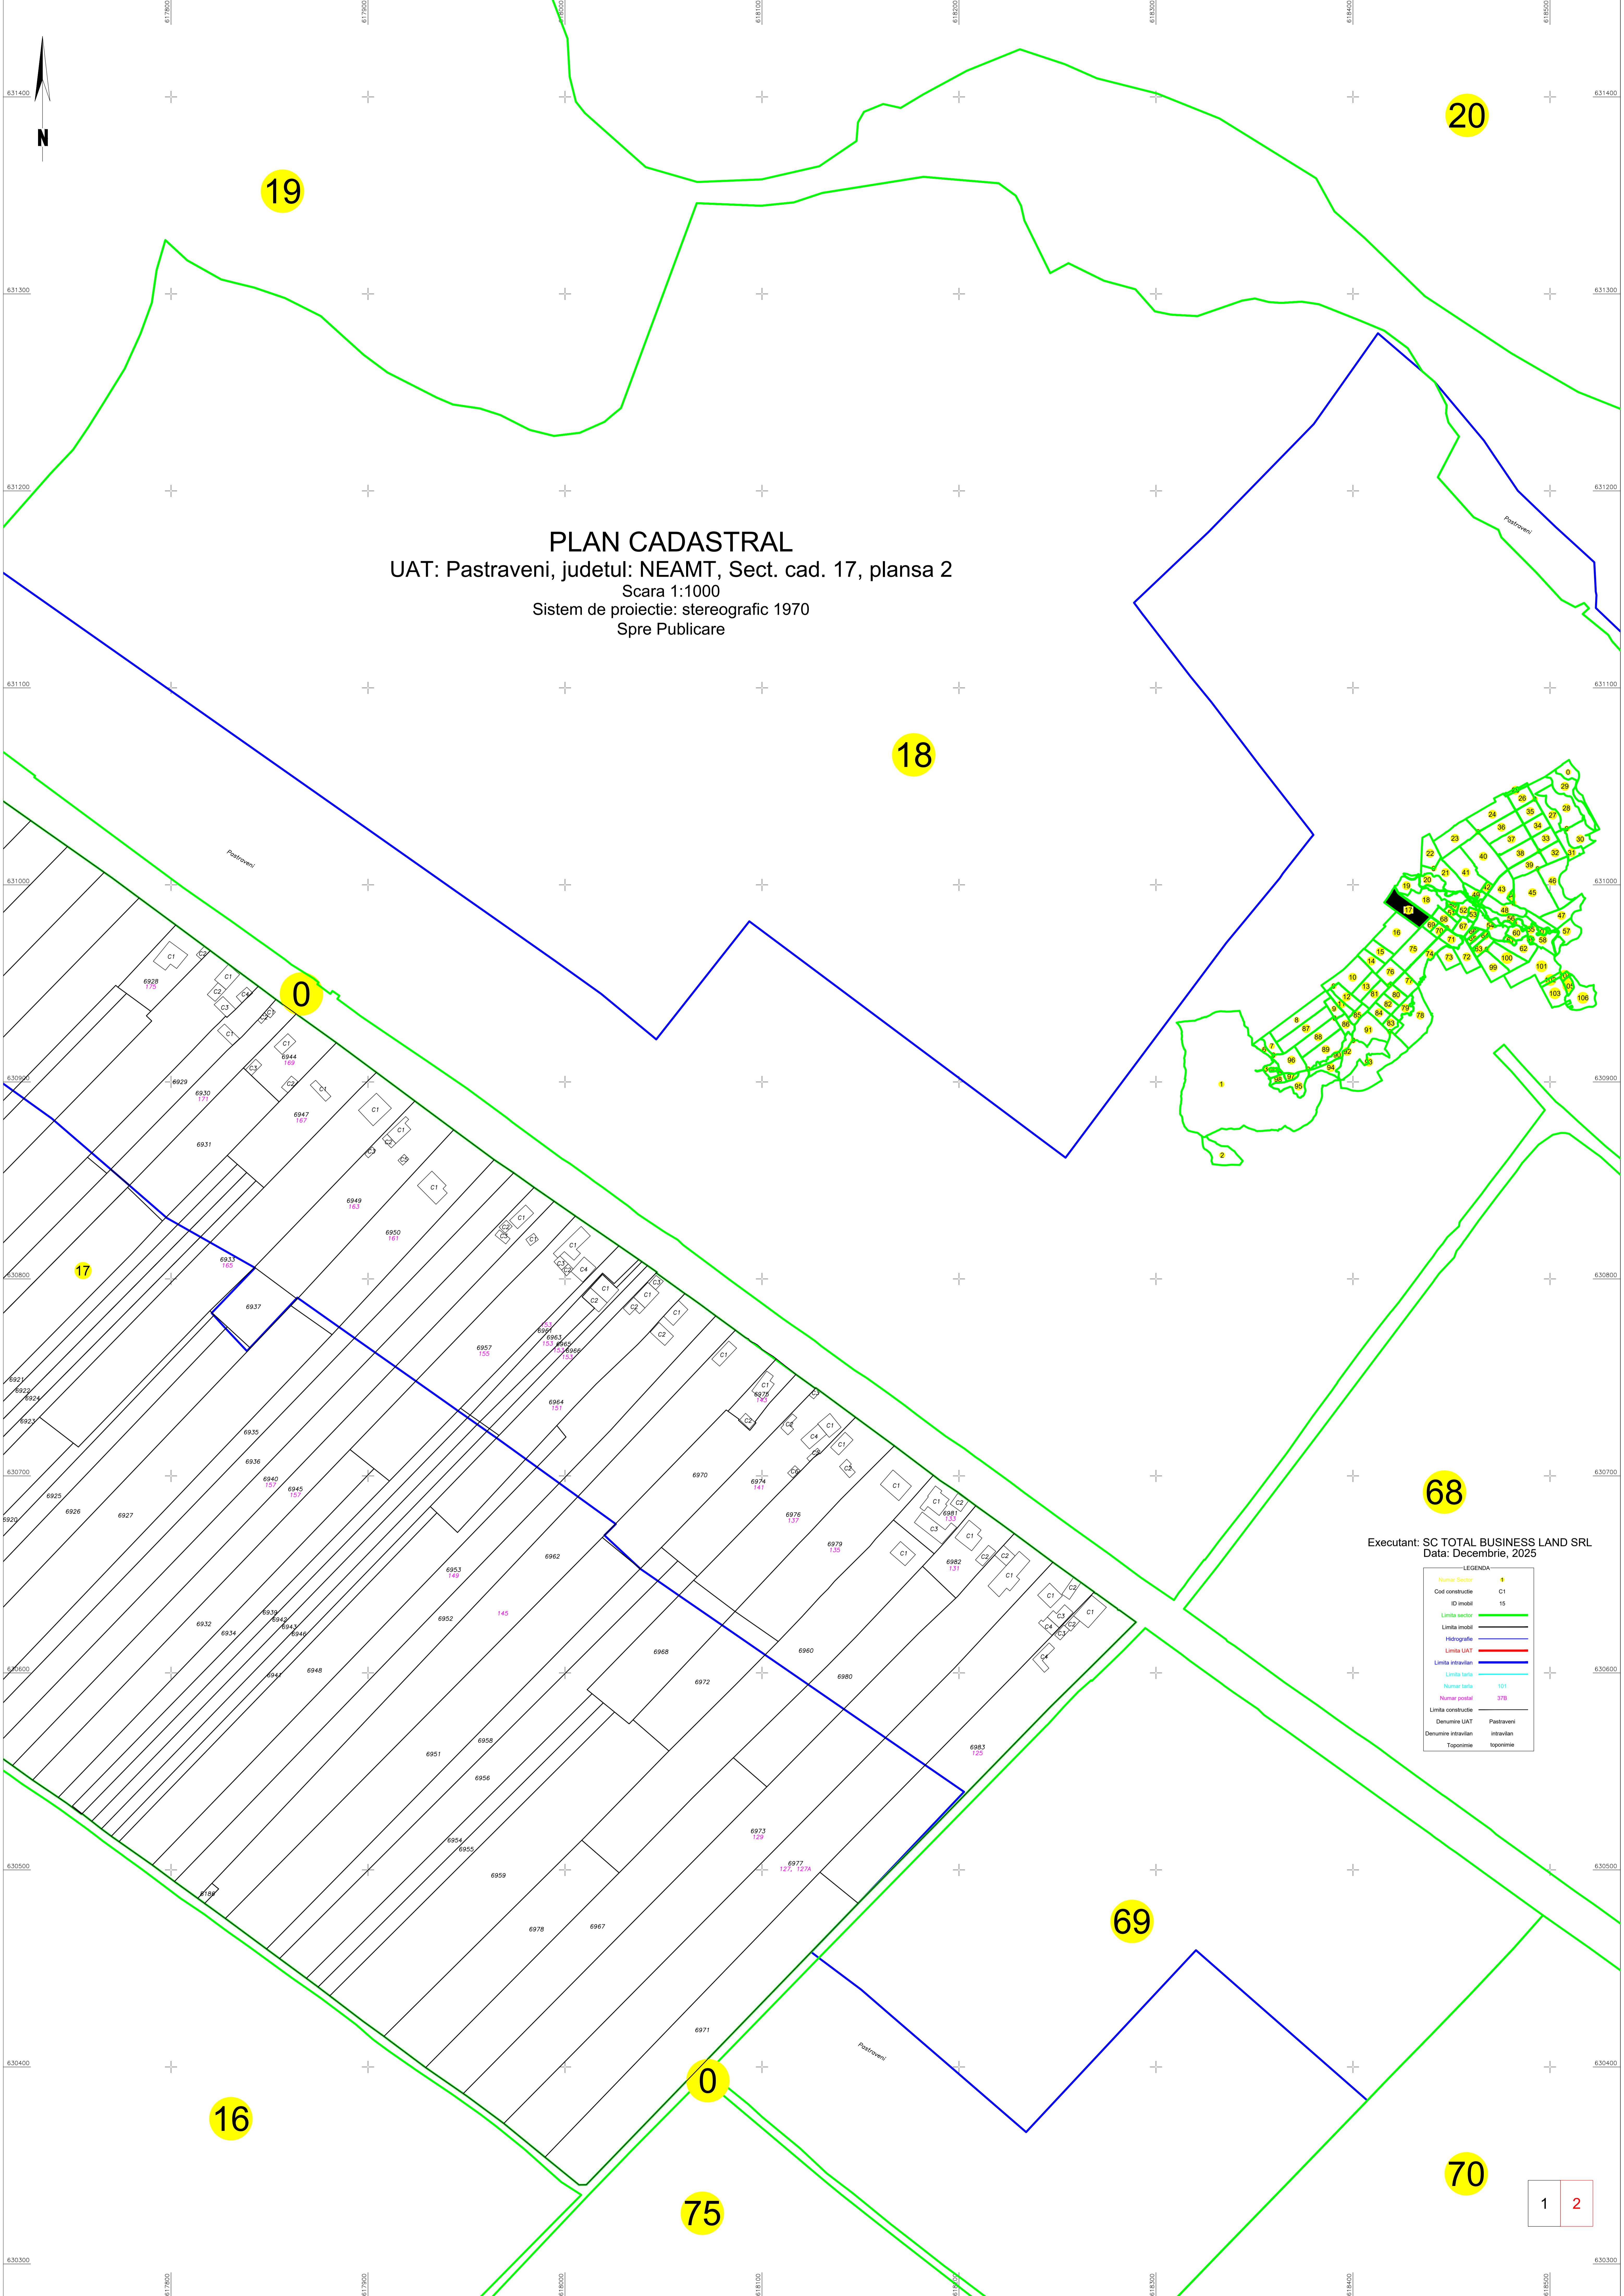

PLAN CADASTRAL
UAT: Pastraveni, judetul: NEAMT, Sect. cad. 17, plansa 2
Scara 1:1000
Sistem de proiectie: stereografic 1970
Spre Publicare

Executant: SC TOTAL BUSINESS LAND SRL
Data: Decembrie, 2025

LEGENDA	
Numar Sector	15
Cod constructie	C1
ID Imobil	15
Limita parcel	—
Limita multi	—
Halografe	—
Limita UAT	—
Limita intravilan	—
Limita teras	—
Numar teras	101
Numar postal	378
Limita constructie	—
Denumire UAT	Pastraveni
Denumire intravilan	intravilan
Toponime	toponime