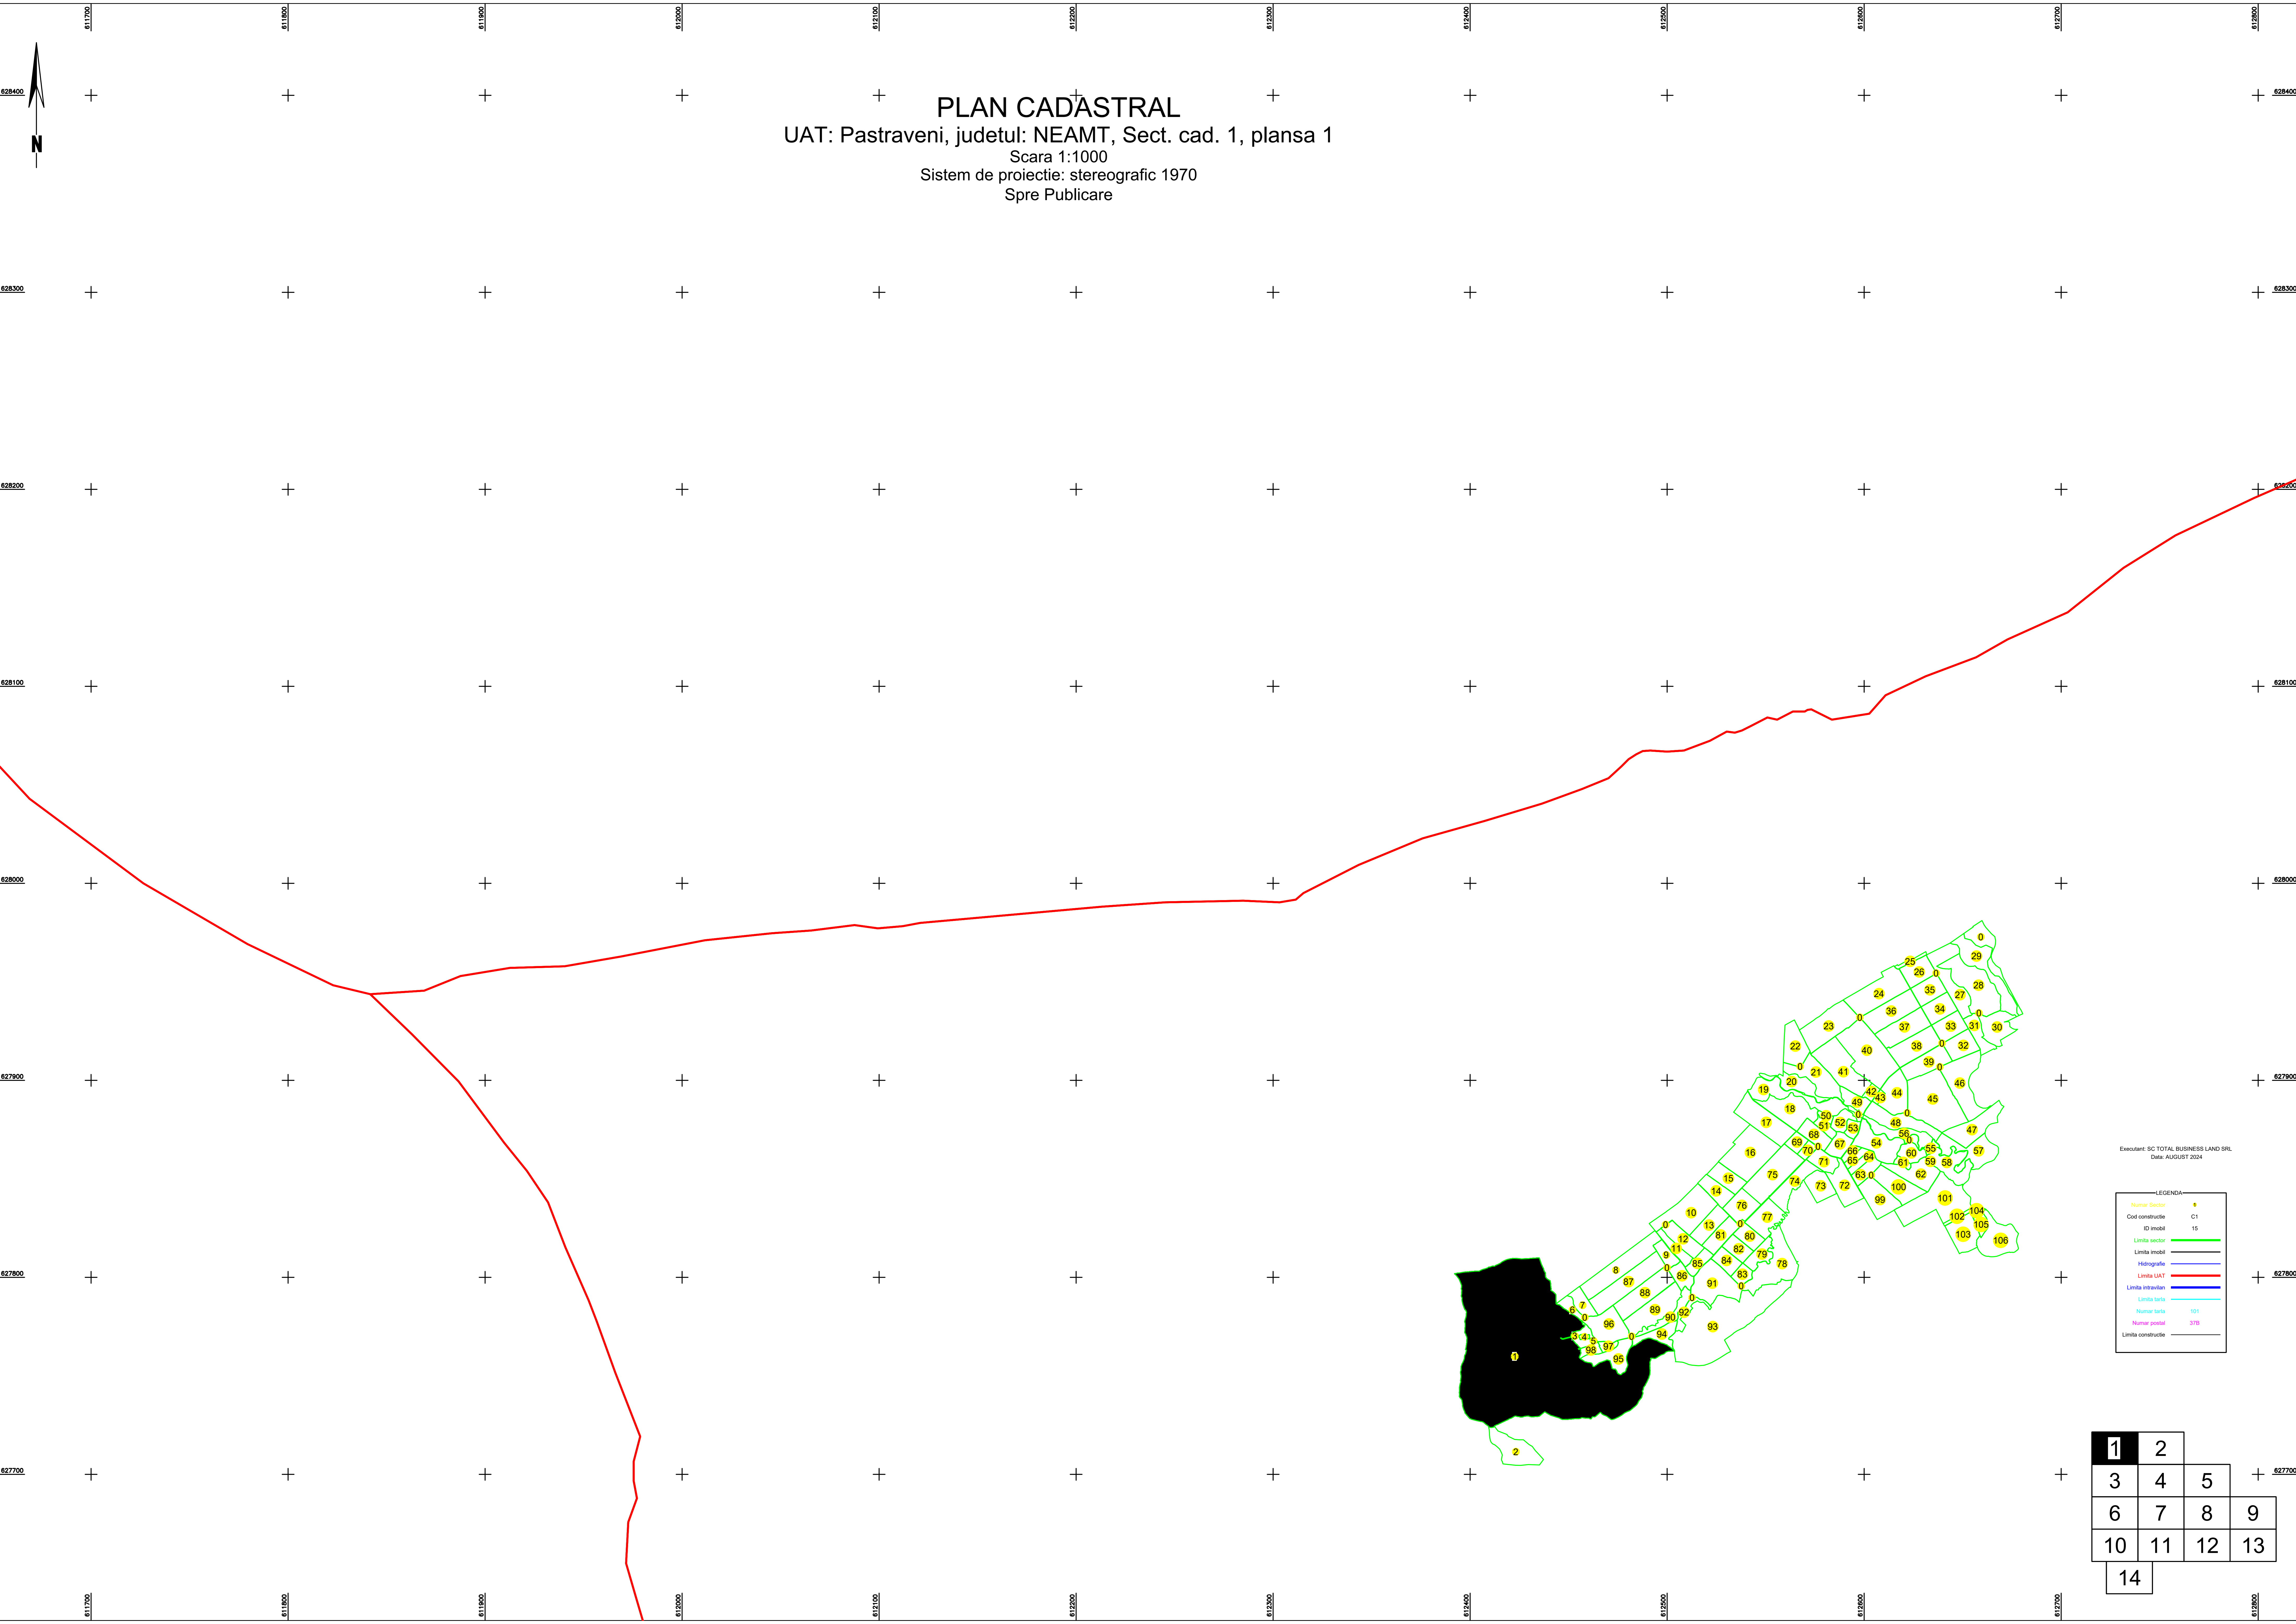

PLAN CADASTRAL
UAT: Pastraveni, judetul: NEAMT, Sect. cad. 1, plansa 1
Scara 1:1000
Sistem de proiectie: stereografic 1970
Spre Publicare

LEGENDA	
Numar Sector	●
Cod constructie	C1
ID Imobil	15
Limita sector	—
Limita imobil	—
Hidrografie	—
Limita UAT	—
Limita intravilan	—
Limita tara	—
Numar tara	101
Numar poarta	37B
Limita constructie	—

1	2		
3	4	5	
6	7	8	9
10	11	12	13
	14