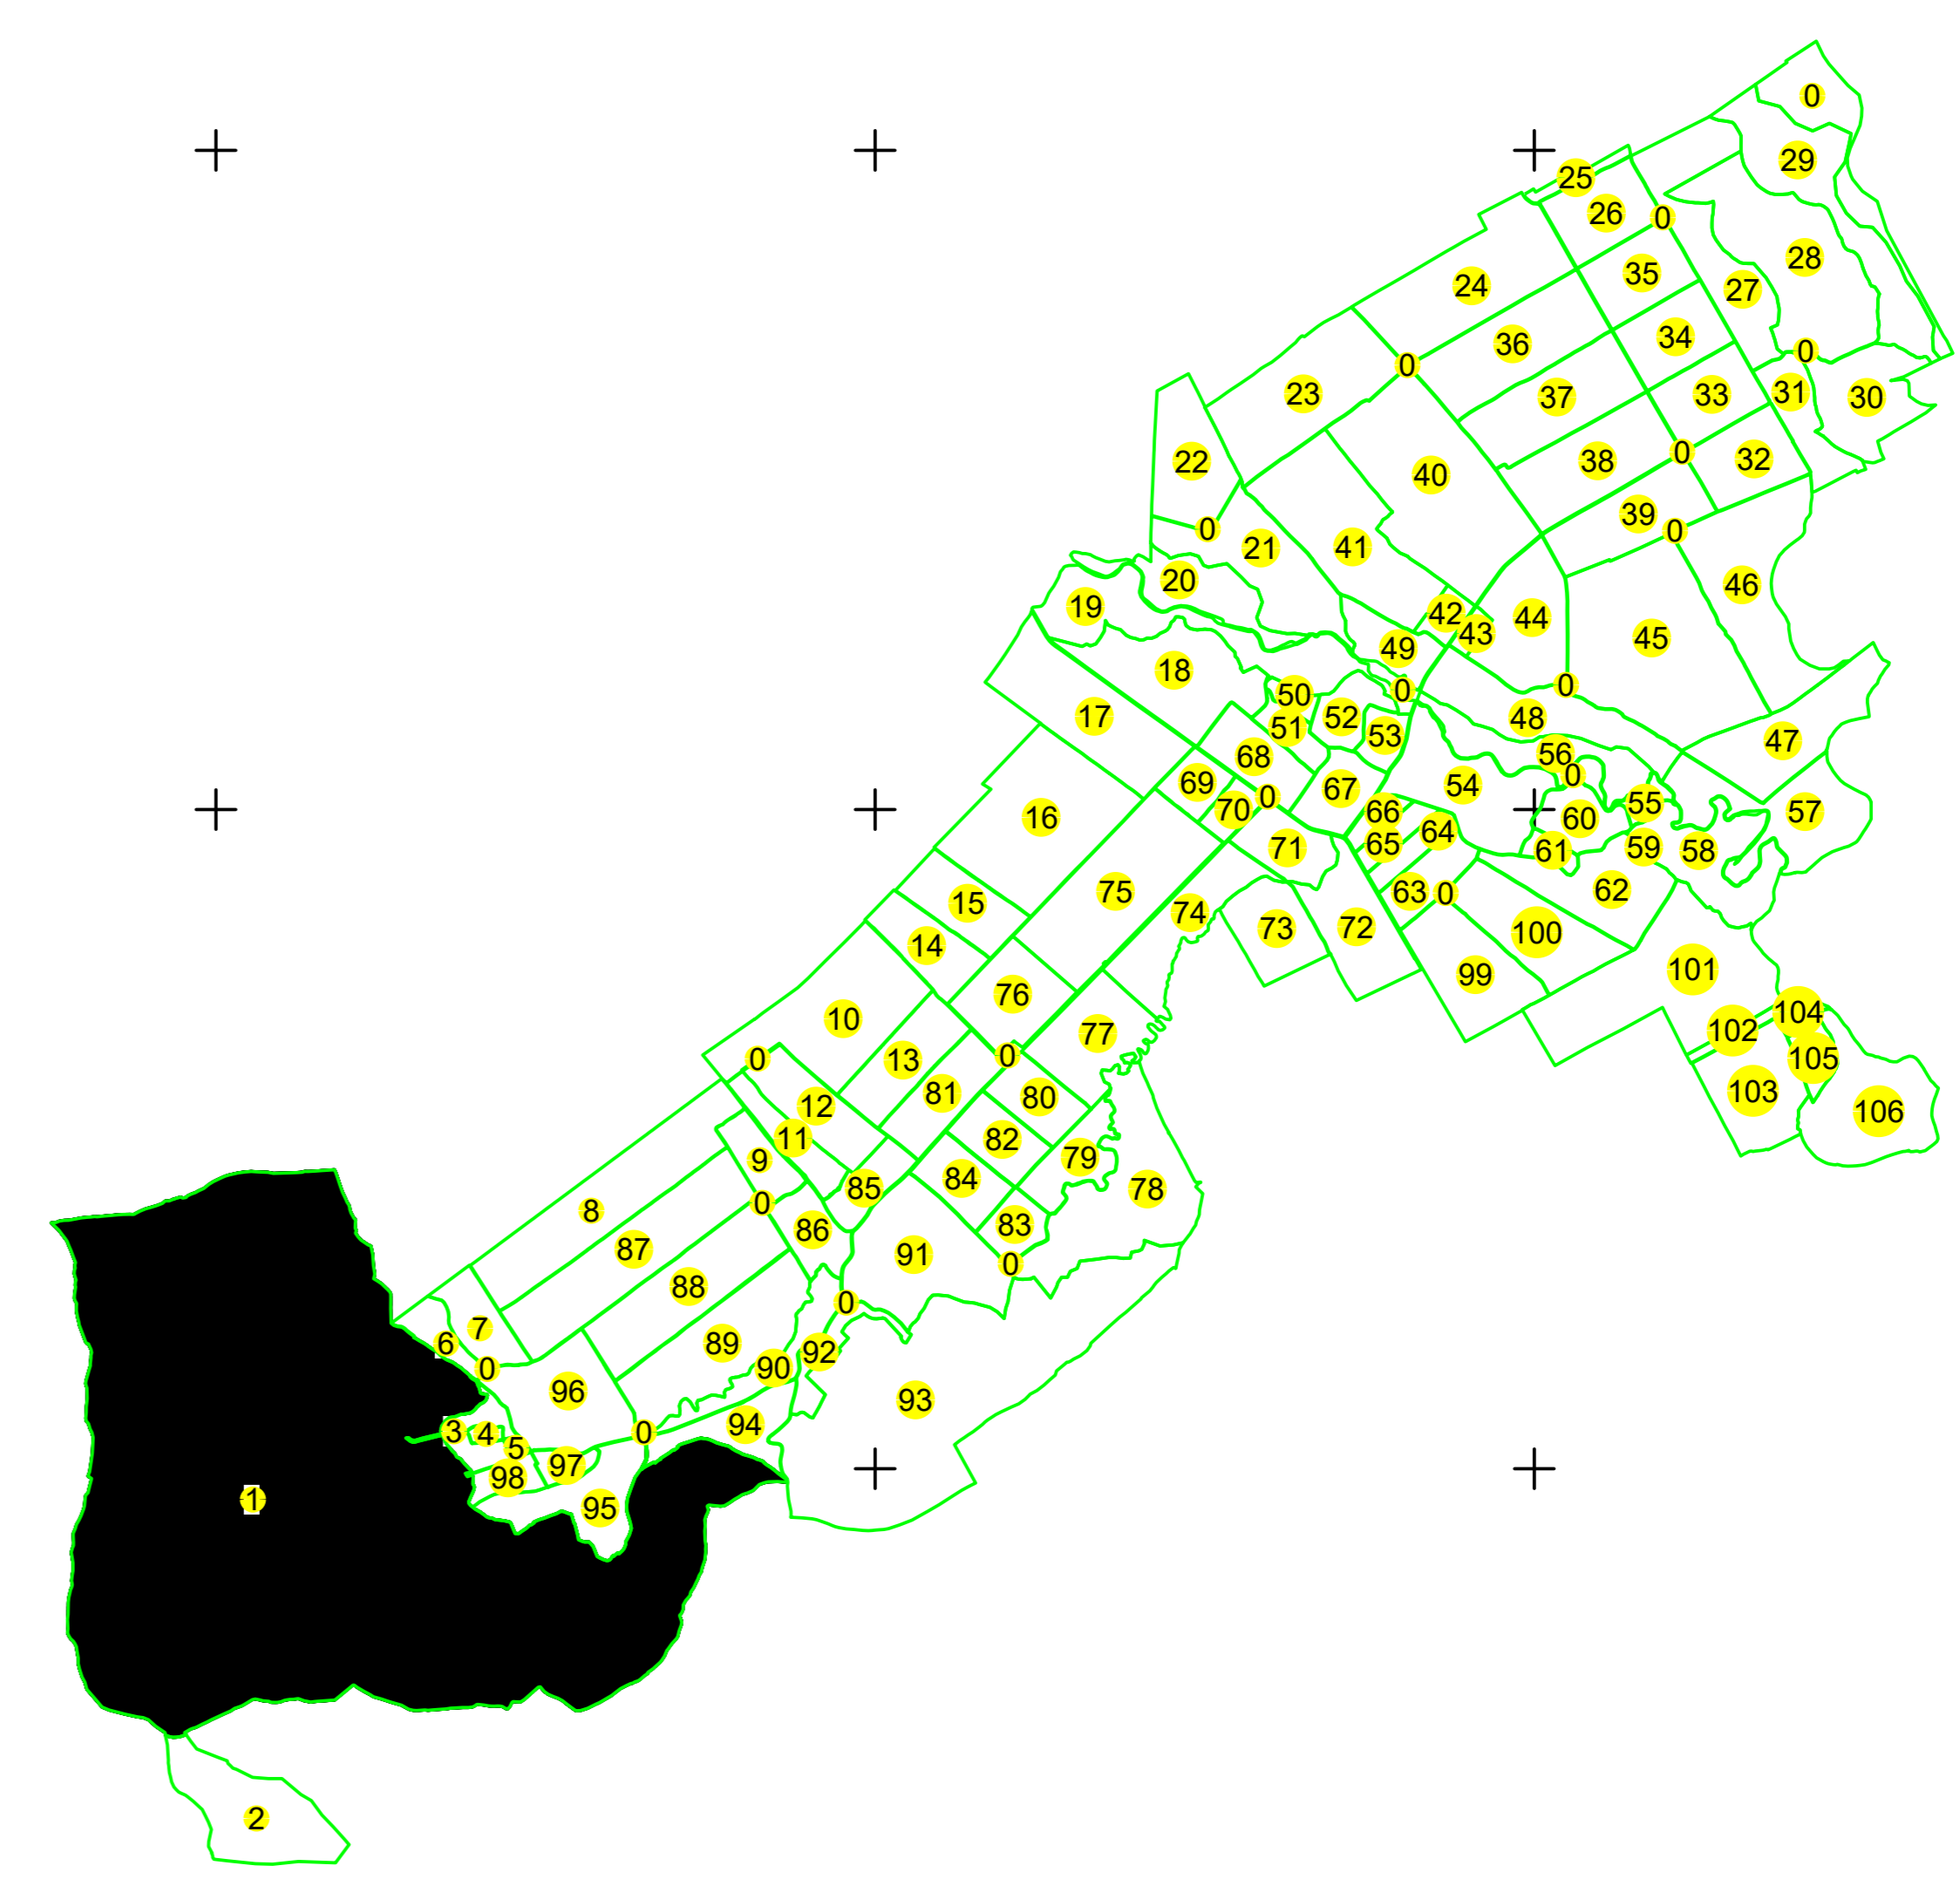

PLAN CADASTRAL
UAT: Pastraveni, judetul: NEAMT, Sect. cad. 1, plansa 10
Scara 1:1000
Sistem de proiectie: stereografic_1970
Spre Publicare

Executant: SC TOTAL BUSINESS LAND SRL
Data: AUGUST 2024

LEGENDA

Numar Sector	●
Cod constructie	C1
ID imobil	15
Limita sector	—
Limita imobil	—
Hidrografie	—
Limita UAT	—
Limita intravilan	—
Limita tara	—
Numar tara	101
Numar postal	378
Limita constructie	—

1	2		
3	4	5	
6	7	8	9
10	11	12	13
14			