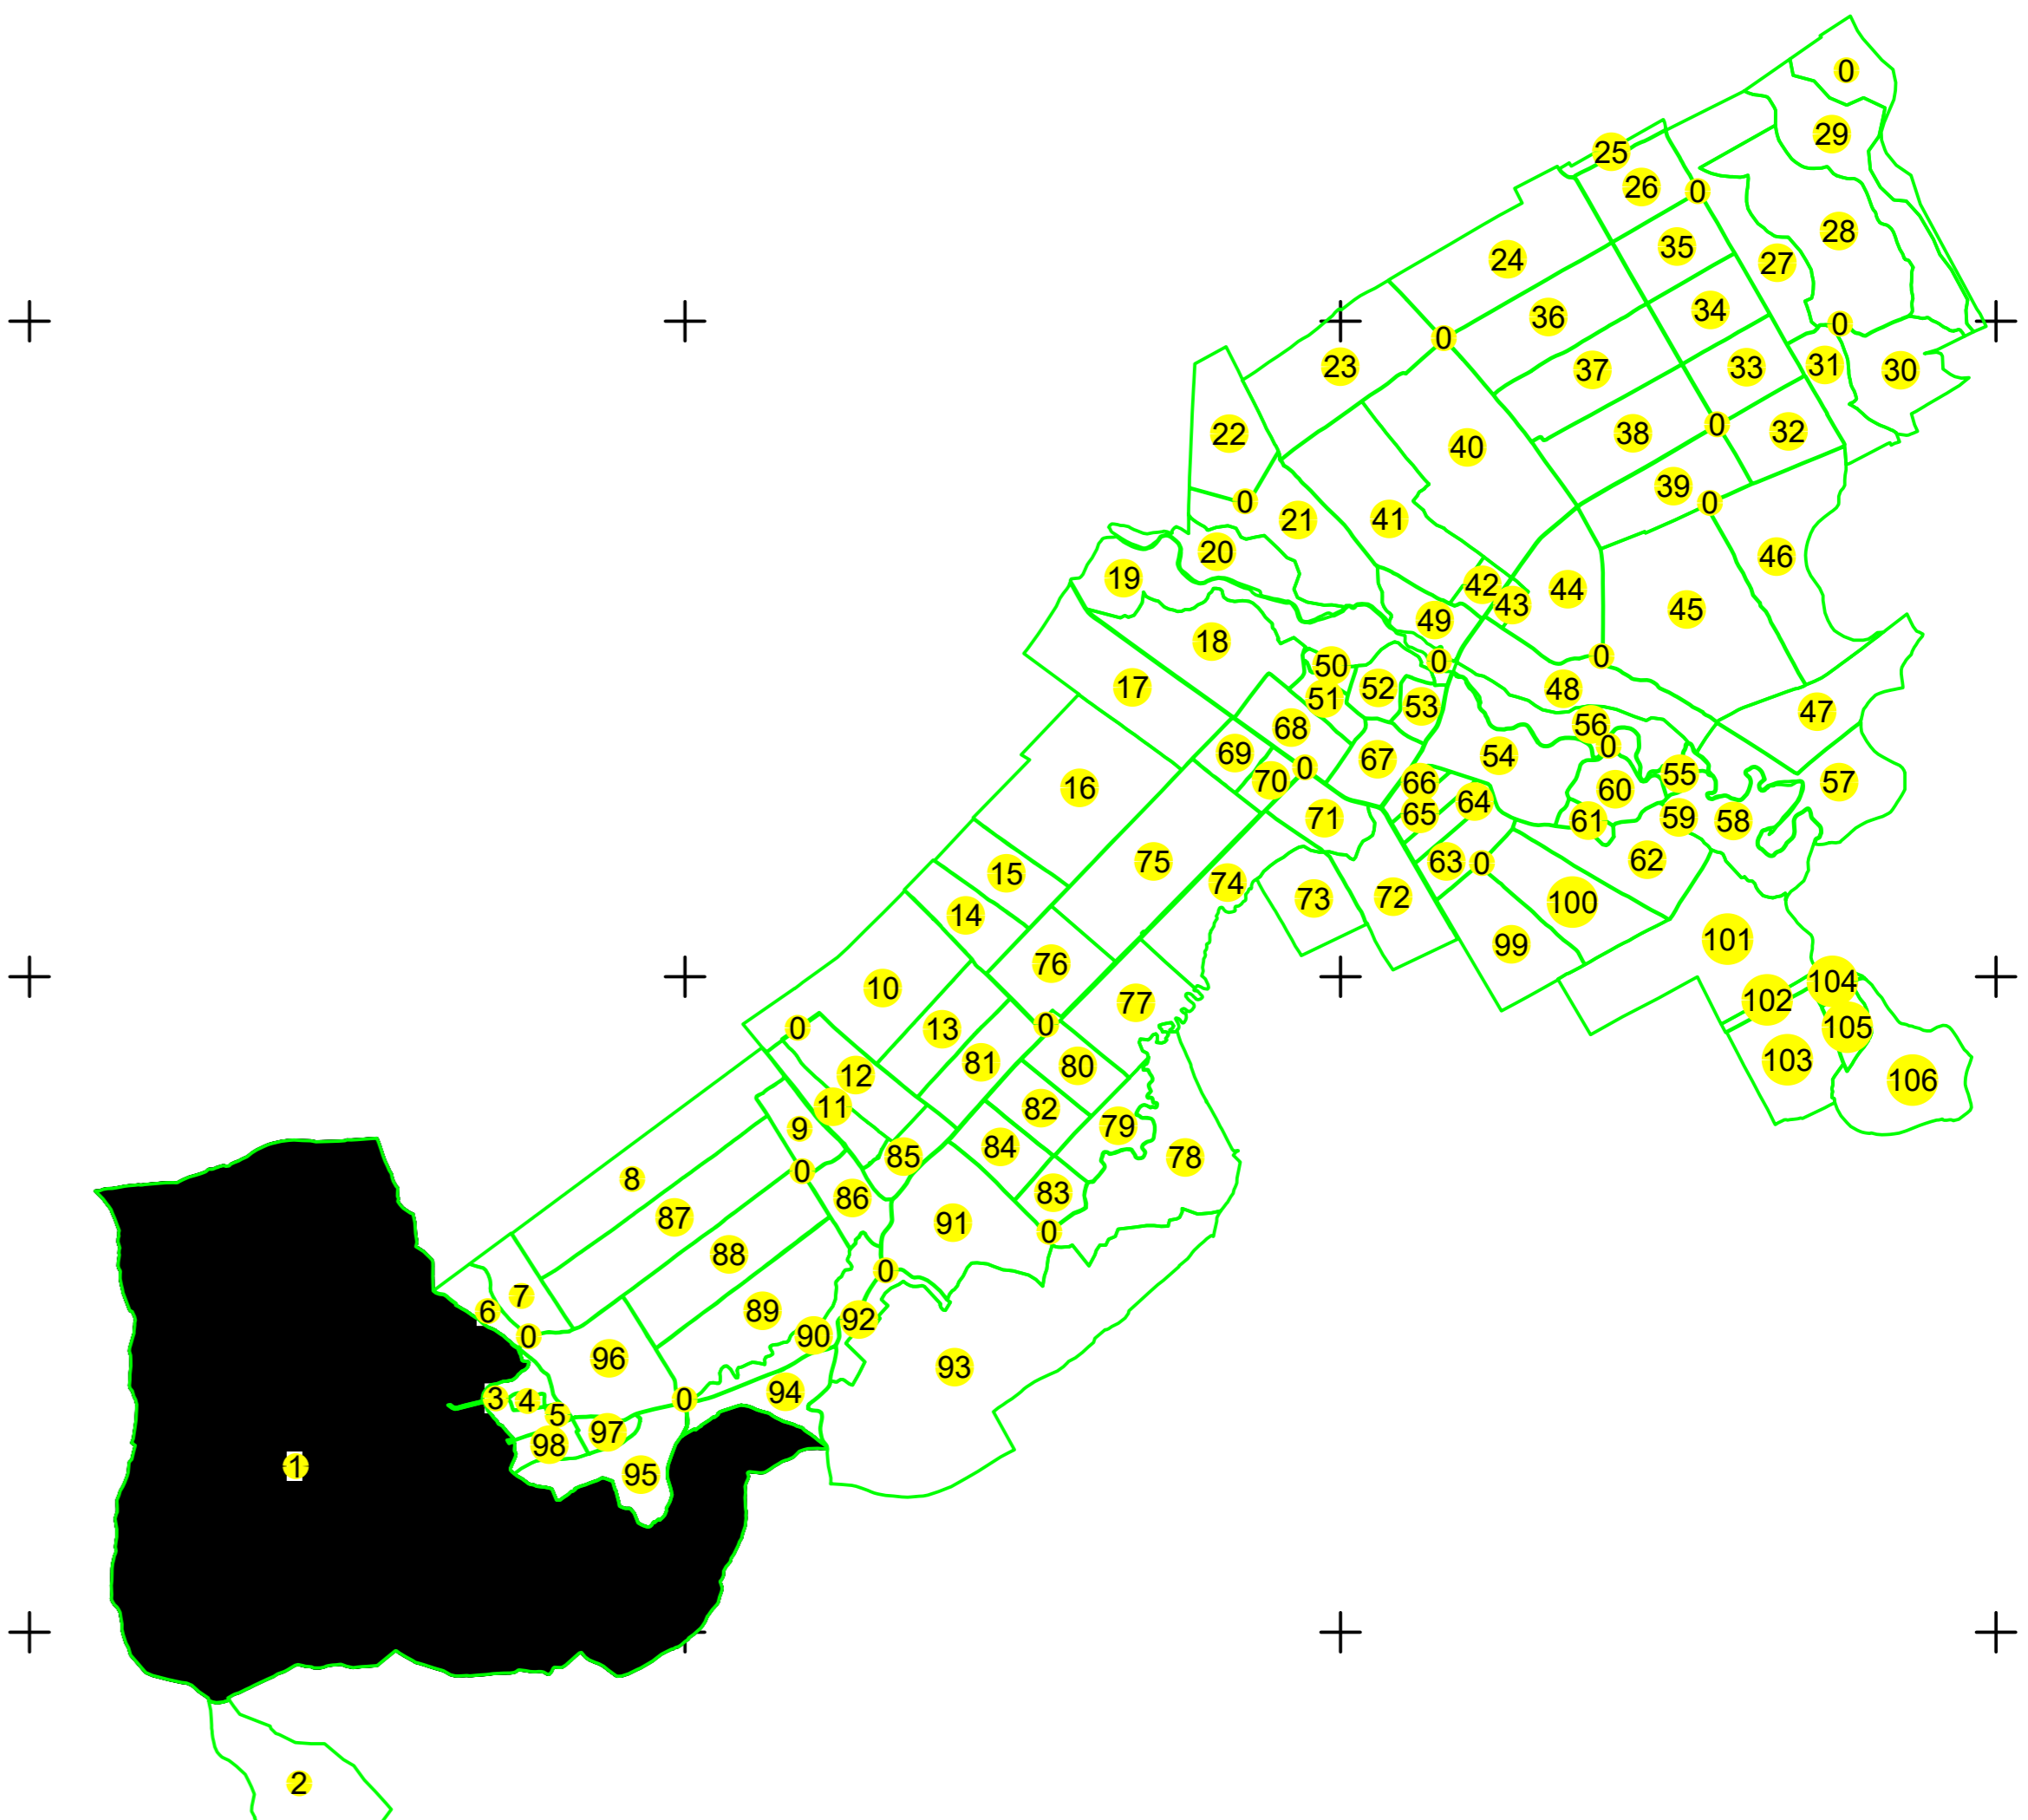

PLAN CADASTRAL

+ UAT: Pastraveni, judetul: NEAMT, Sect. cad. 1, plansa 11+
+ Scara 1:1000
+ Sistem de proiectie: stereografic 1970
+ Spre Publicare

LEGENDA	
Numar Sector	●
Cod constructie	C1
ID Imobil	15
Limita sector	—
Limita imobil	—
Hidrografie	—
Limita UAT	—
Limita intravilan	—
Limita tarie	—
Numar tarie	101
Numar posesi	378
Limita constructie	—

1	2		
3	4	5	
6	7	8	9
10	11	12	13
	14