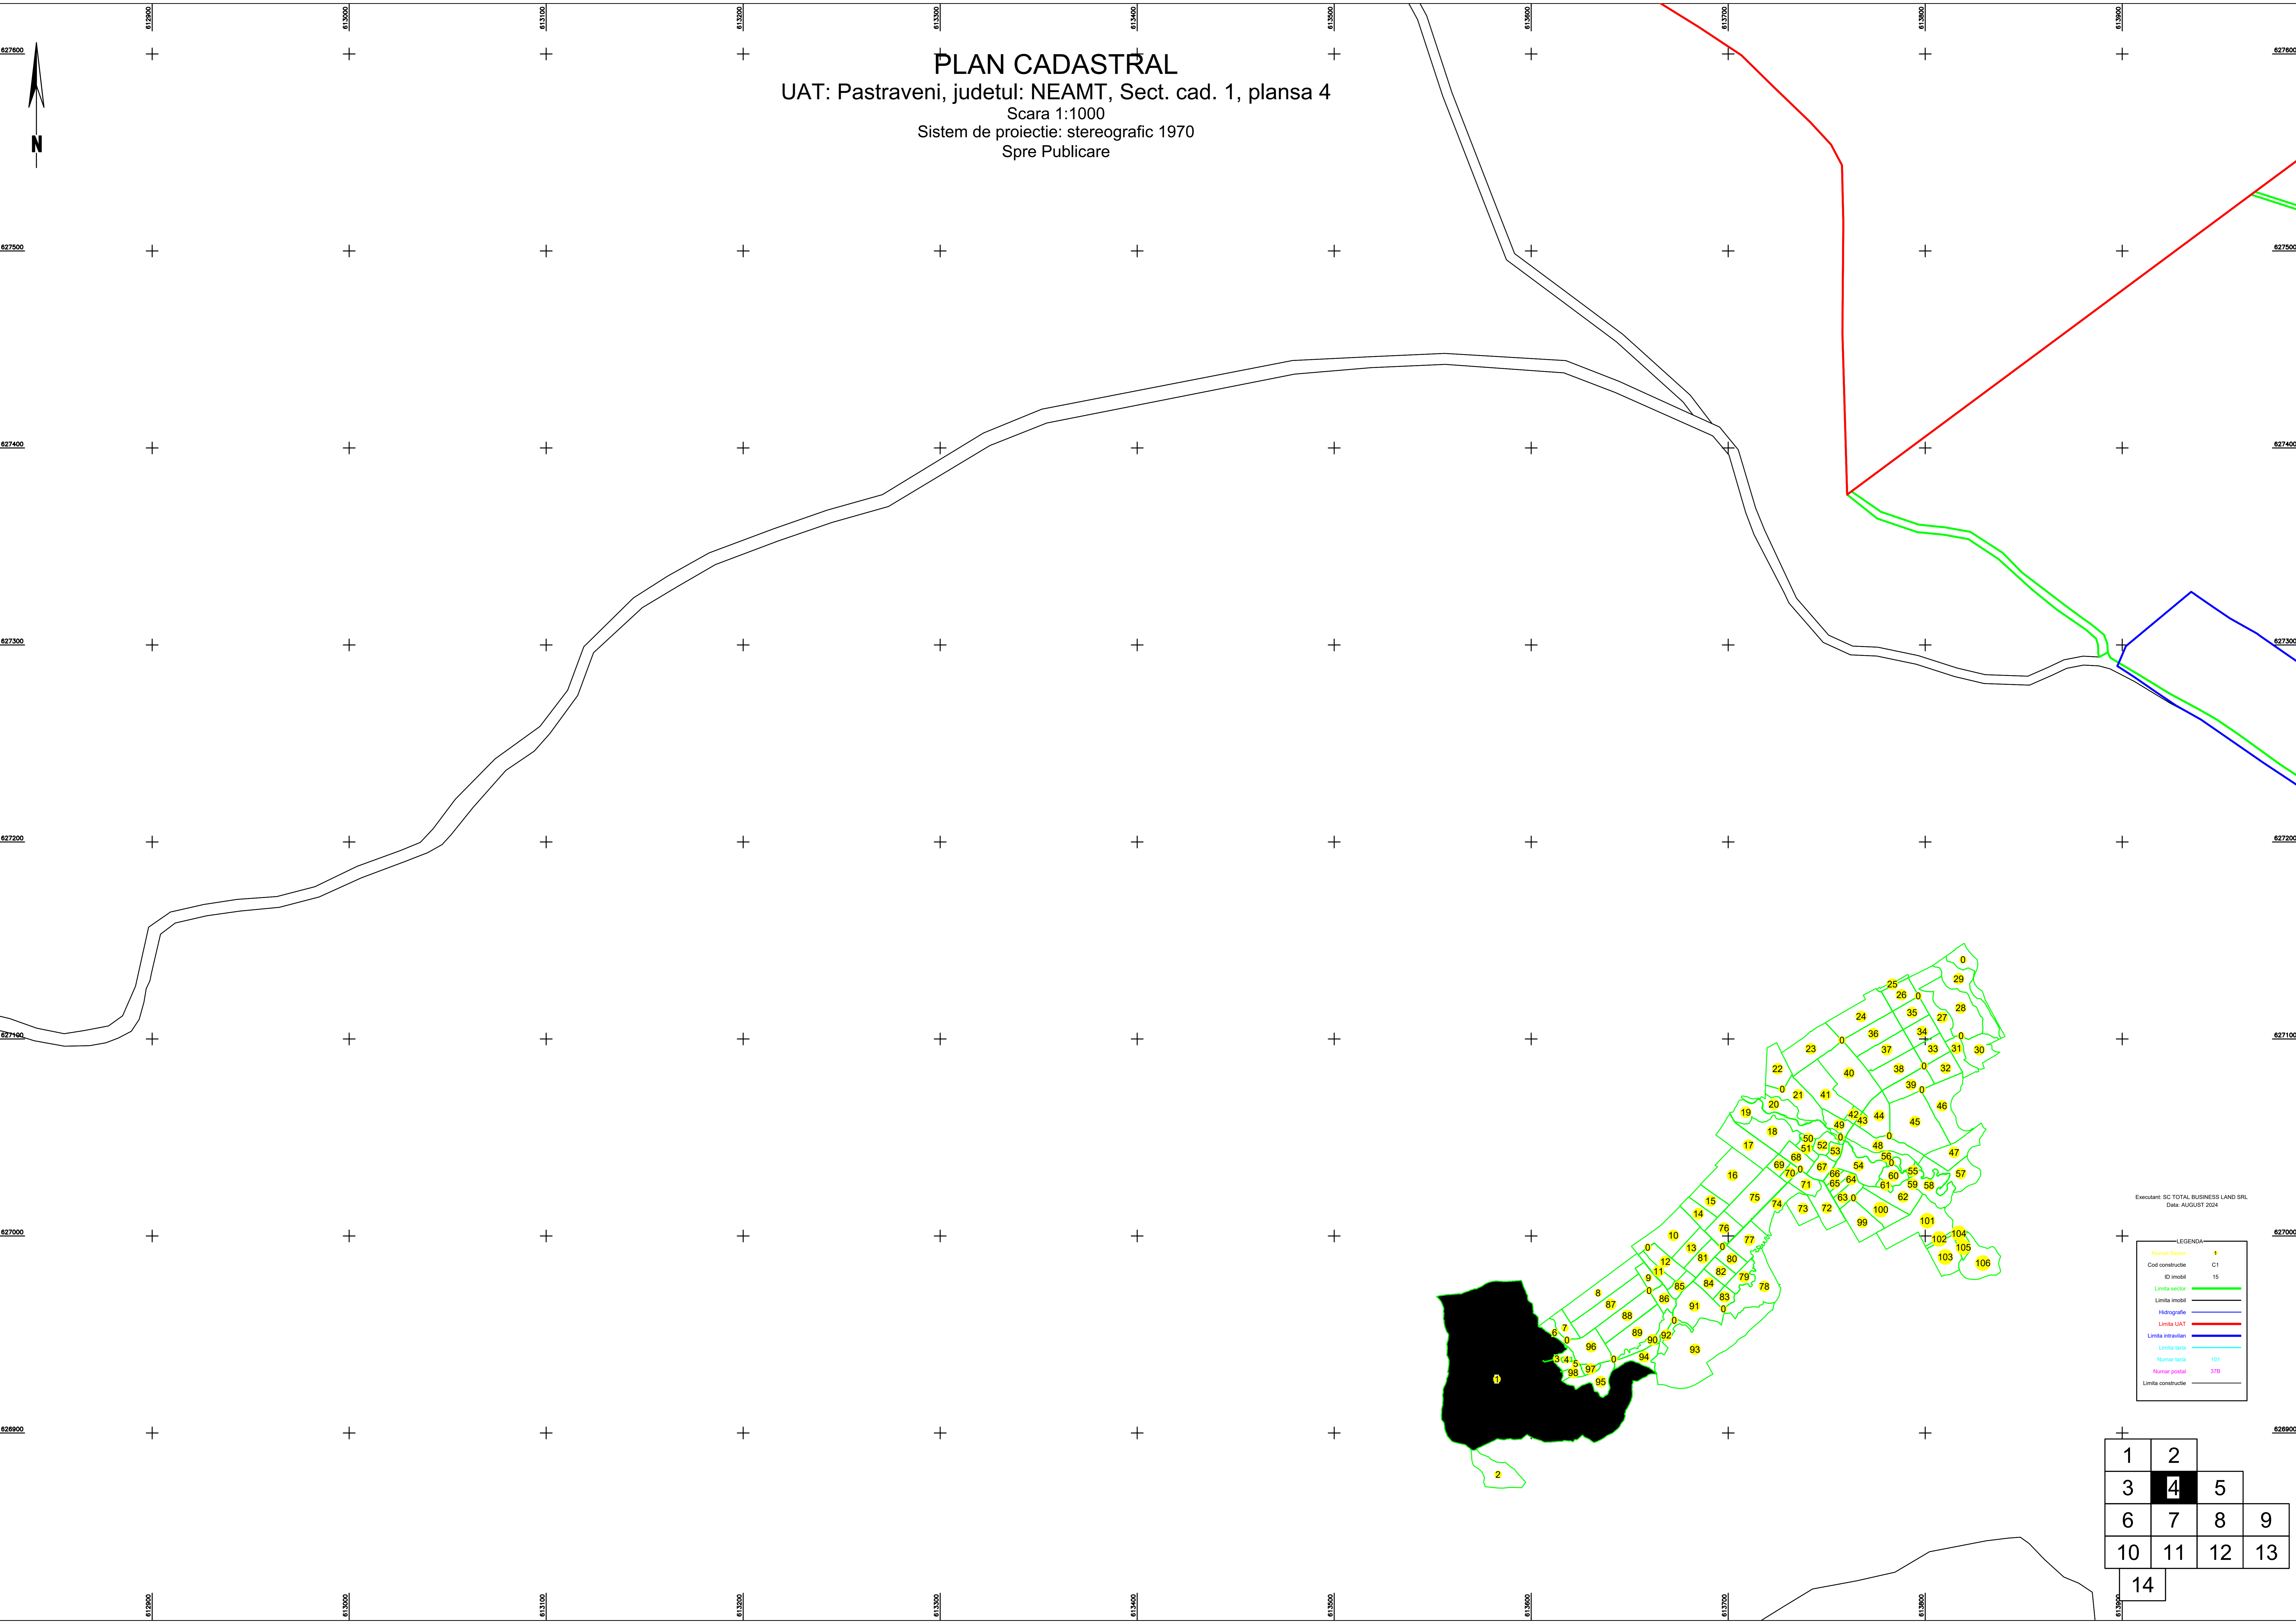

PLAN CADASTRAL
UAT: Pastraveni, judetul: NEAMT, Sect. cad. 1, plansa 4
Scara 1:1000
Sistem de proiectie: stereografic 1970
Spre Publicare

Executant: SC TOTAL BUSINESS LAND SRL
Data: AUGUST 2024

LEGENDA	
Limita sectoare	0
Cod constructie	C1
ID Imobil	15
Limita sector	15
Limita Imobil	15
Hidrografie	15
Limita UAT	15
Limita intravilan	15
Limita teren	15
Numar teren	15
Numar postal	15
Limita constructie	15

1	2		
3	4	5	
6	7	8	9
10	11	12	13
	14		