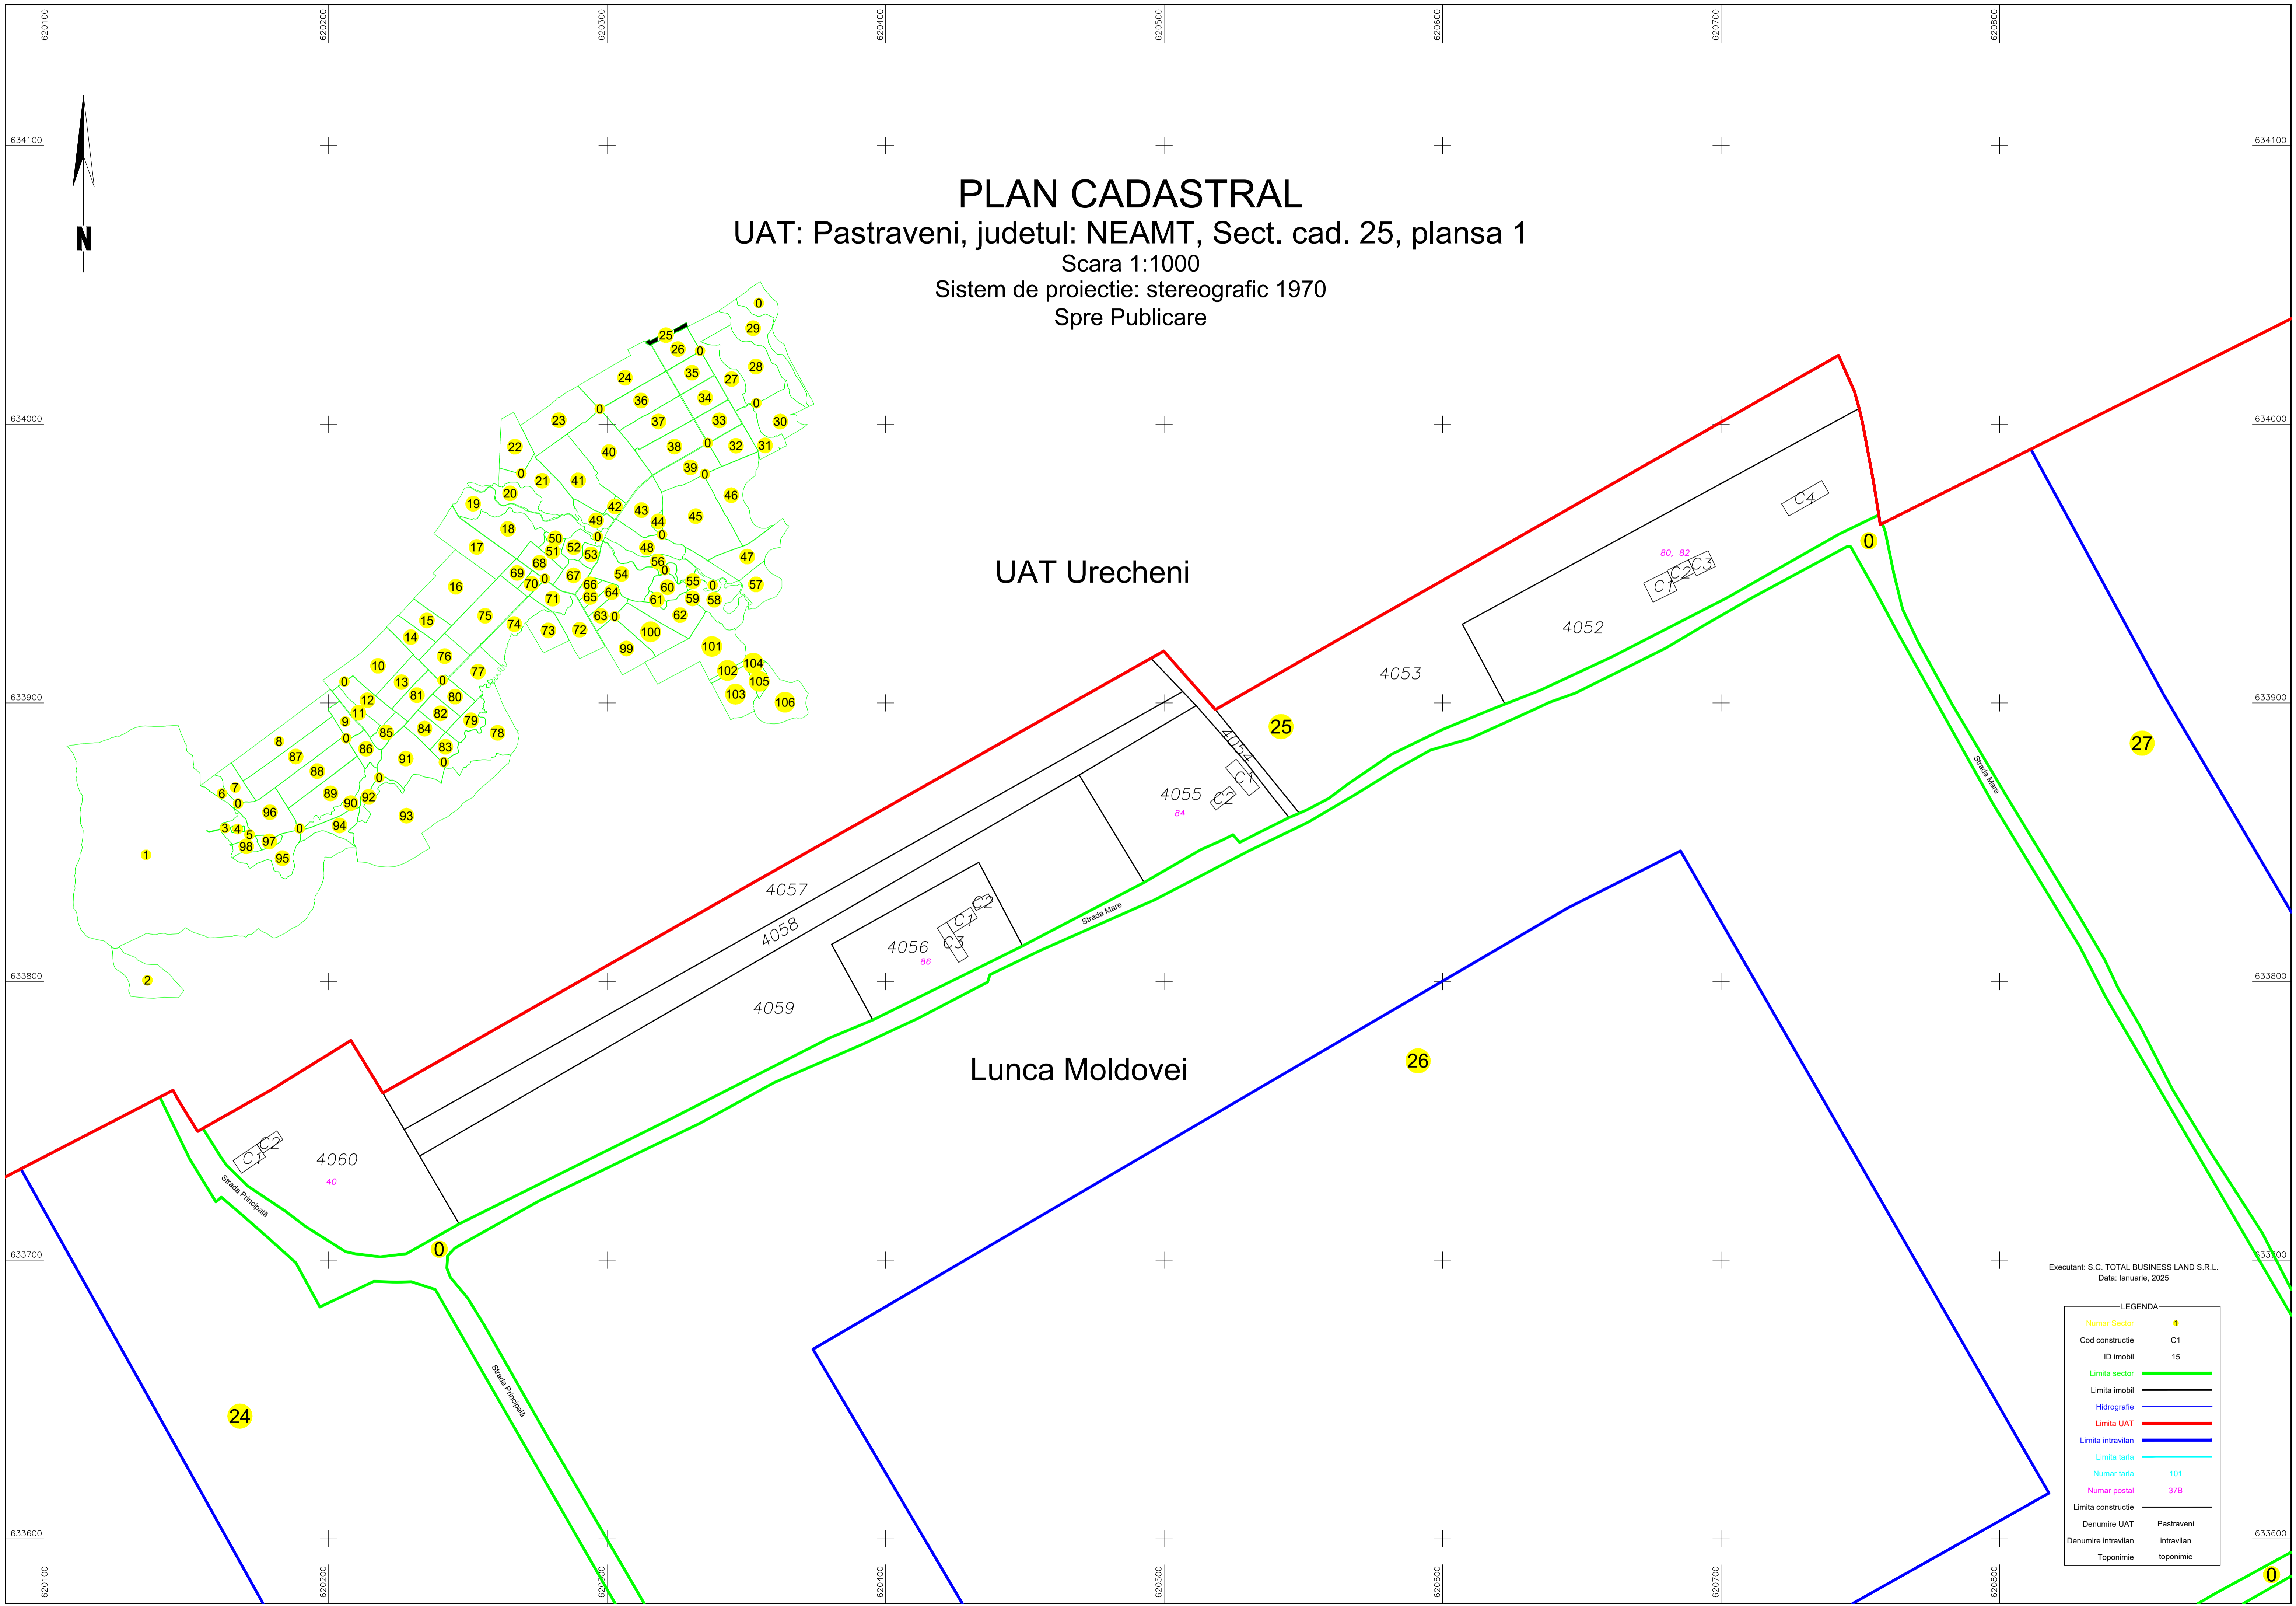

UAT Urecheni

Lunca Moldovei