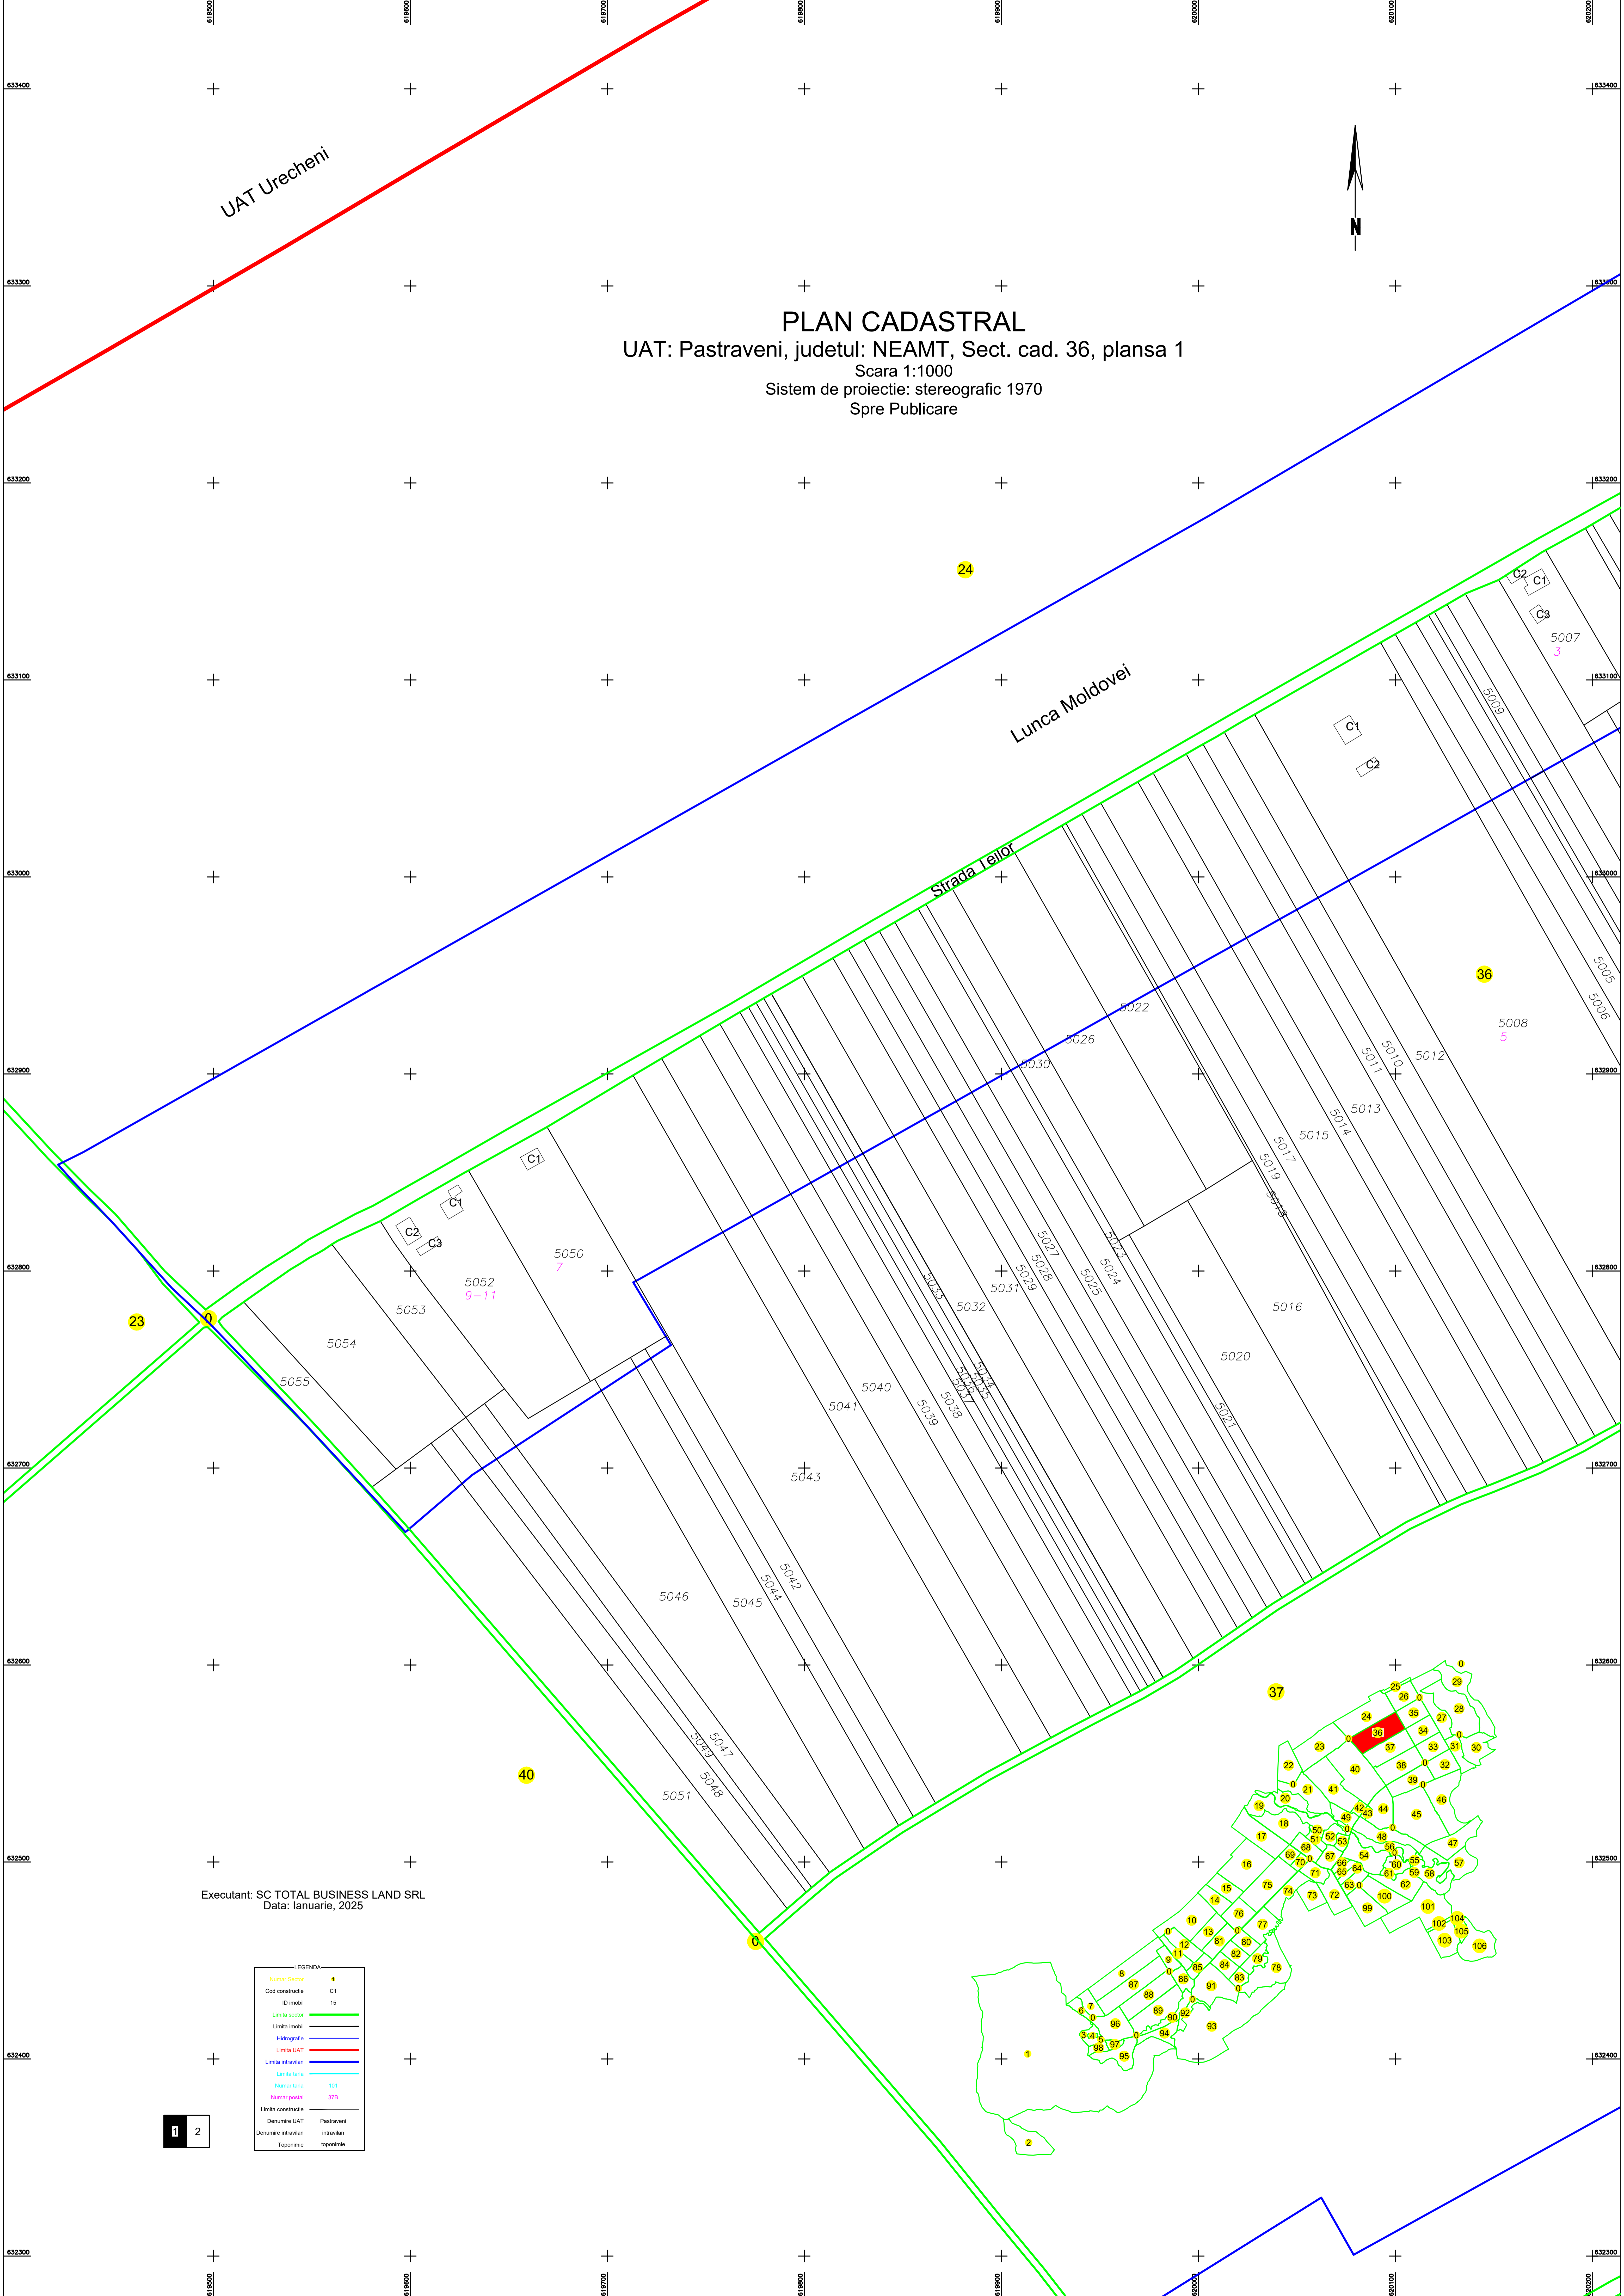

UAT Urecheni

PLAN CADASTRAL
UAT: Pastraveni, judetul: NEAMT, Sect. cad. 36, plansa 1
Scara 1:1000
Sistem de proiectie: stereografic 1970
Spre Publicare

Executant: SC TOTAL BUSINESS LAND SRL
Data: Ianuarie, 2025

LEGENDA	
Numar Sector	+
Cod constructie	C1
ID Imobil	15
Limita sector	—
Limita imobil	—
Hidrografie	—
Limita UAT	—
Limita intravilan	—
Limita taro	—
Numar taro	101
Numar postal	37B
Limita constructie	—
Denumire UAT	Pastraveni
Denumire intravilan	intravilan
Toponime	toponime