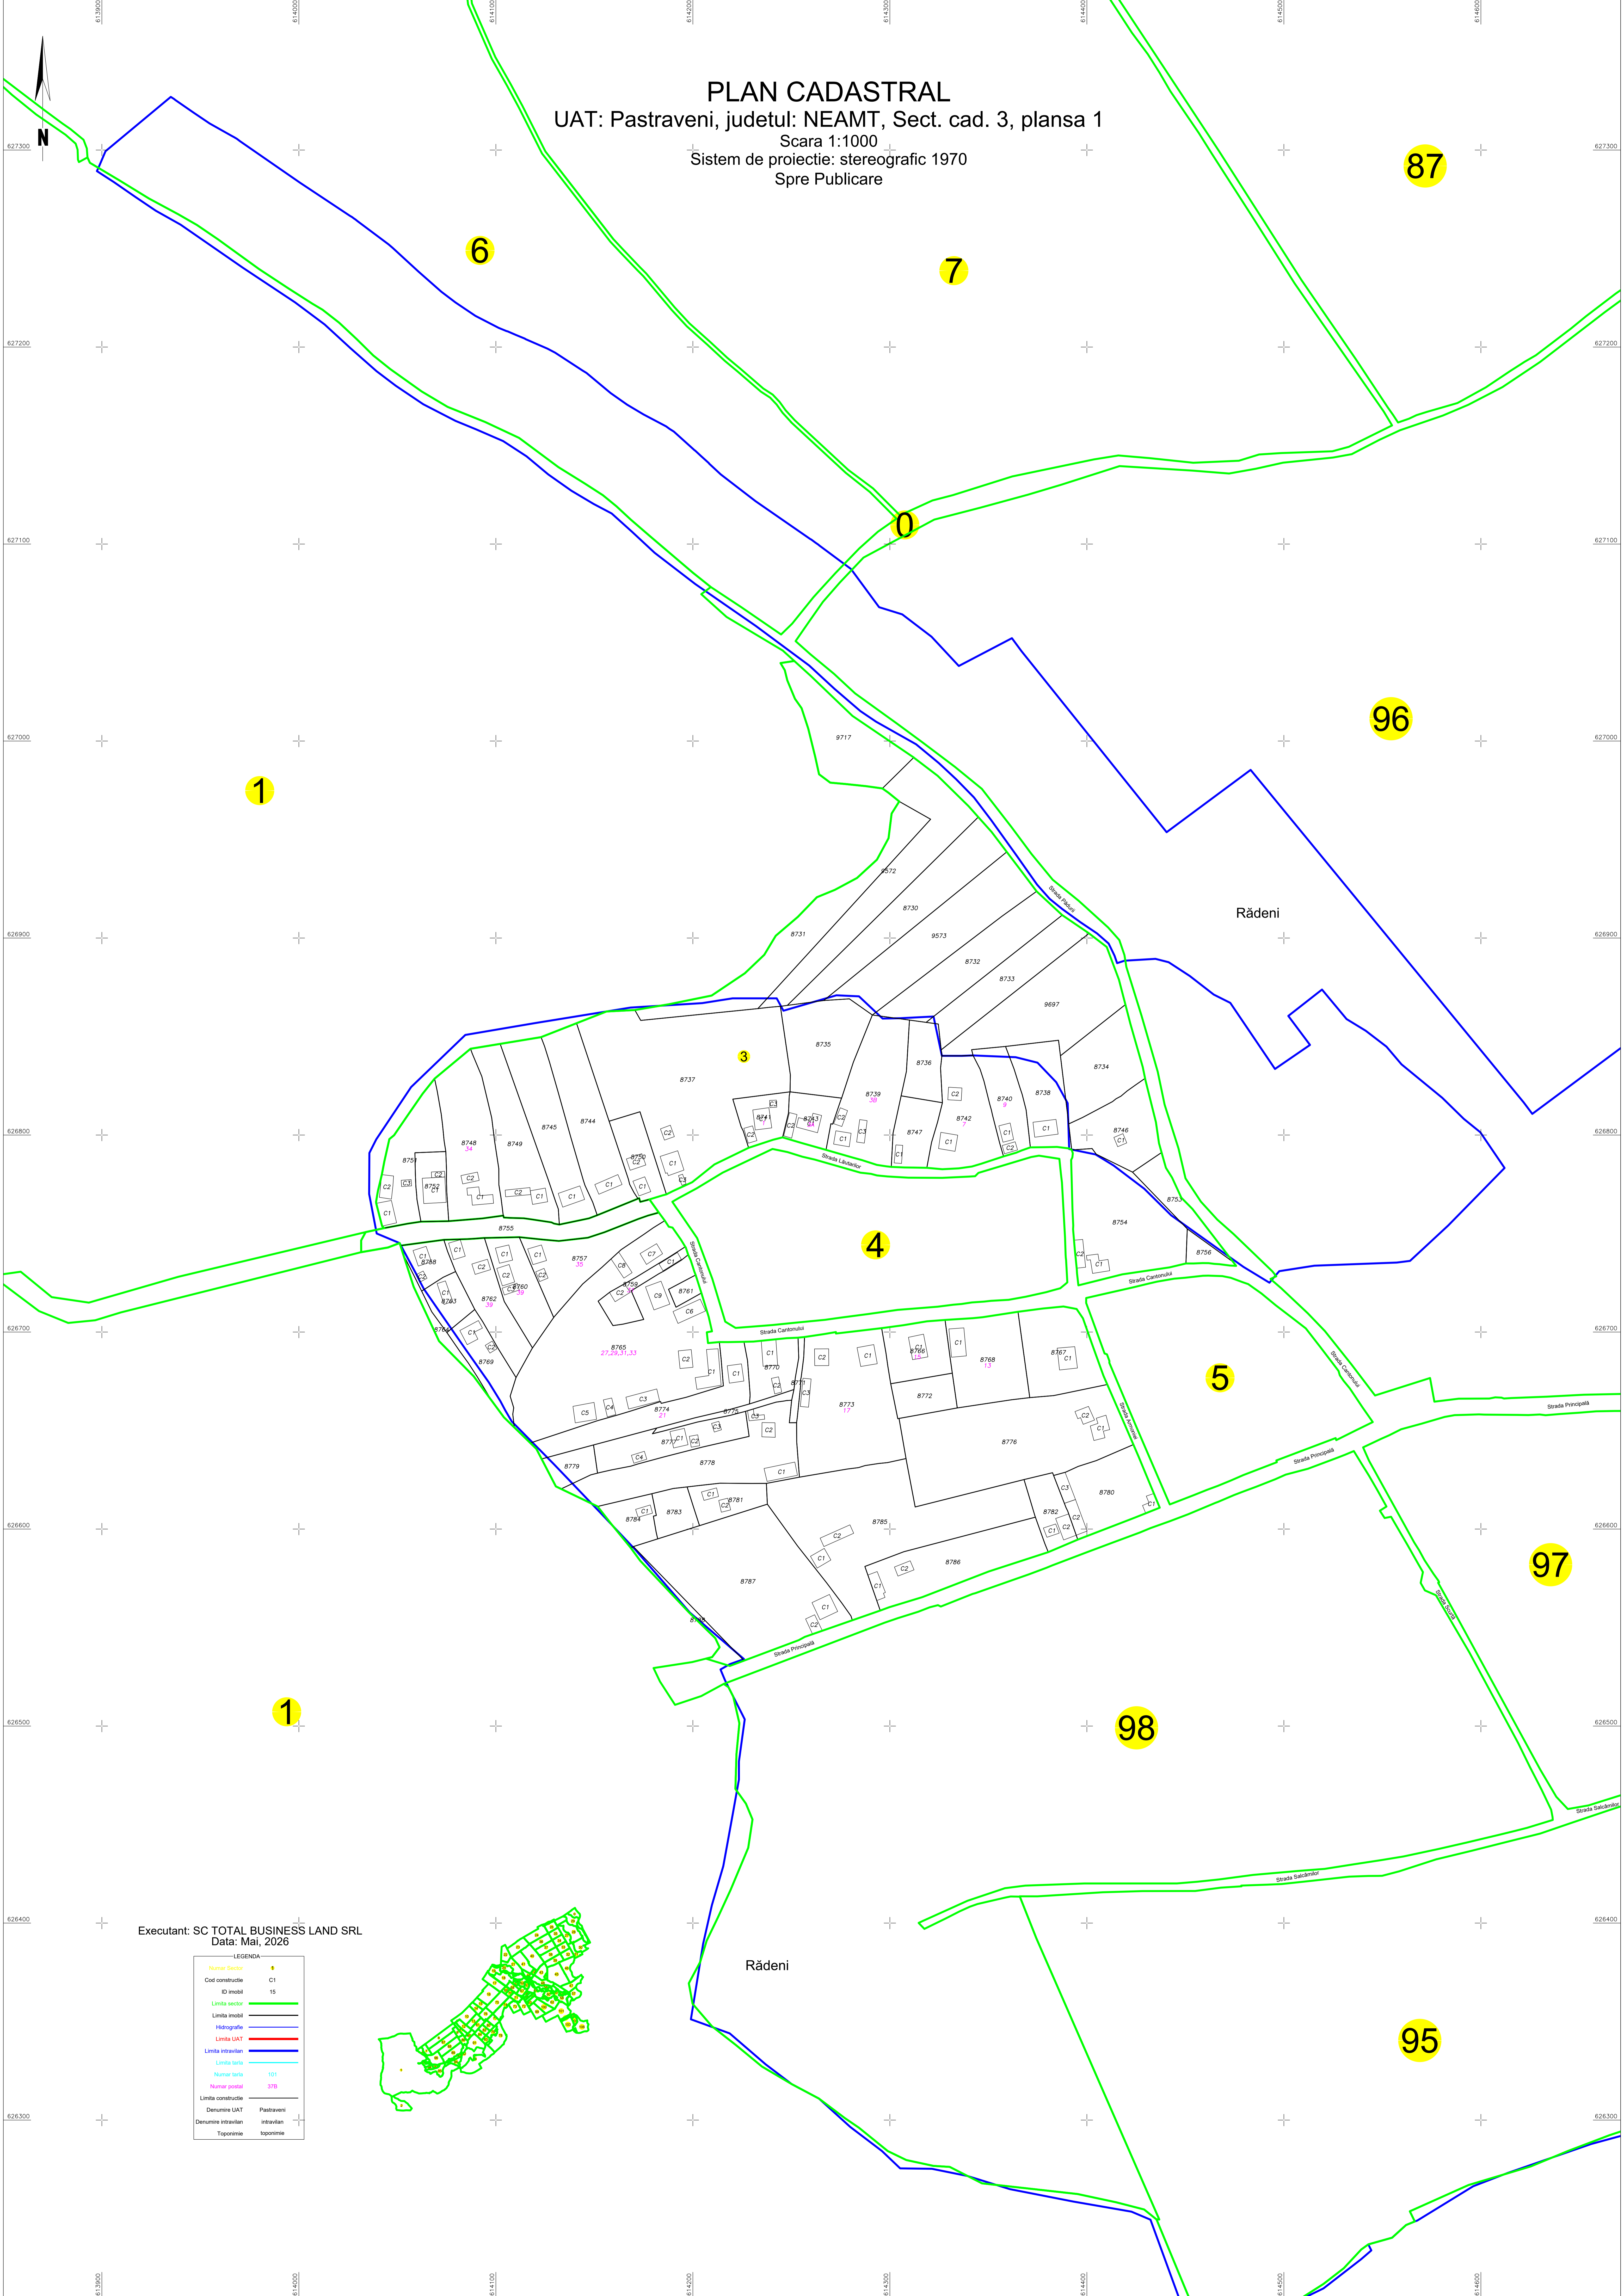

PLAN CADASTRAL
UAT: Pastraveni, judetul: NEAMT, Sect. cad. 3, plansa 1
Scara 1:1000
Sistem de proiectie: stereografic 1970
Spre Publicare

1

6

7

87

0

96

3

4

5

97

1

98

95

Rădeni

Rădeni

Executant: SC TOTAL BUSINESS LAND SRL
Data: Mai, 2026