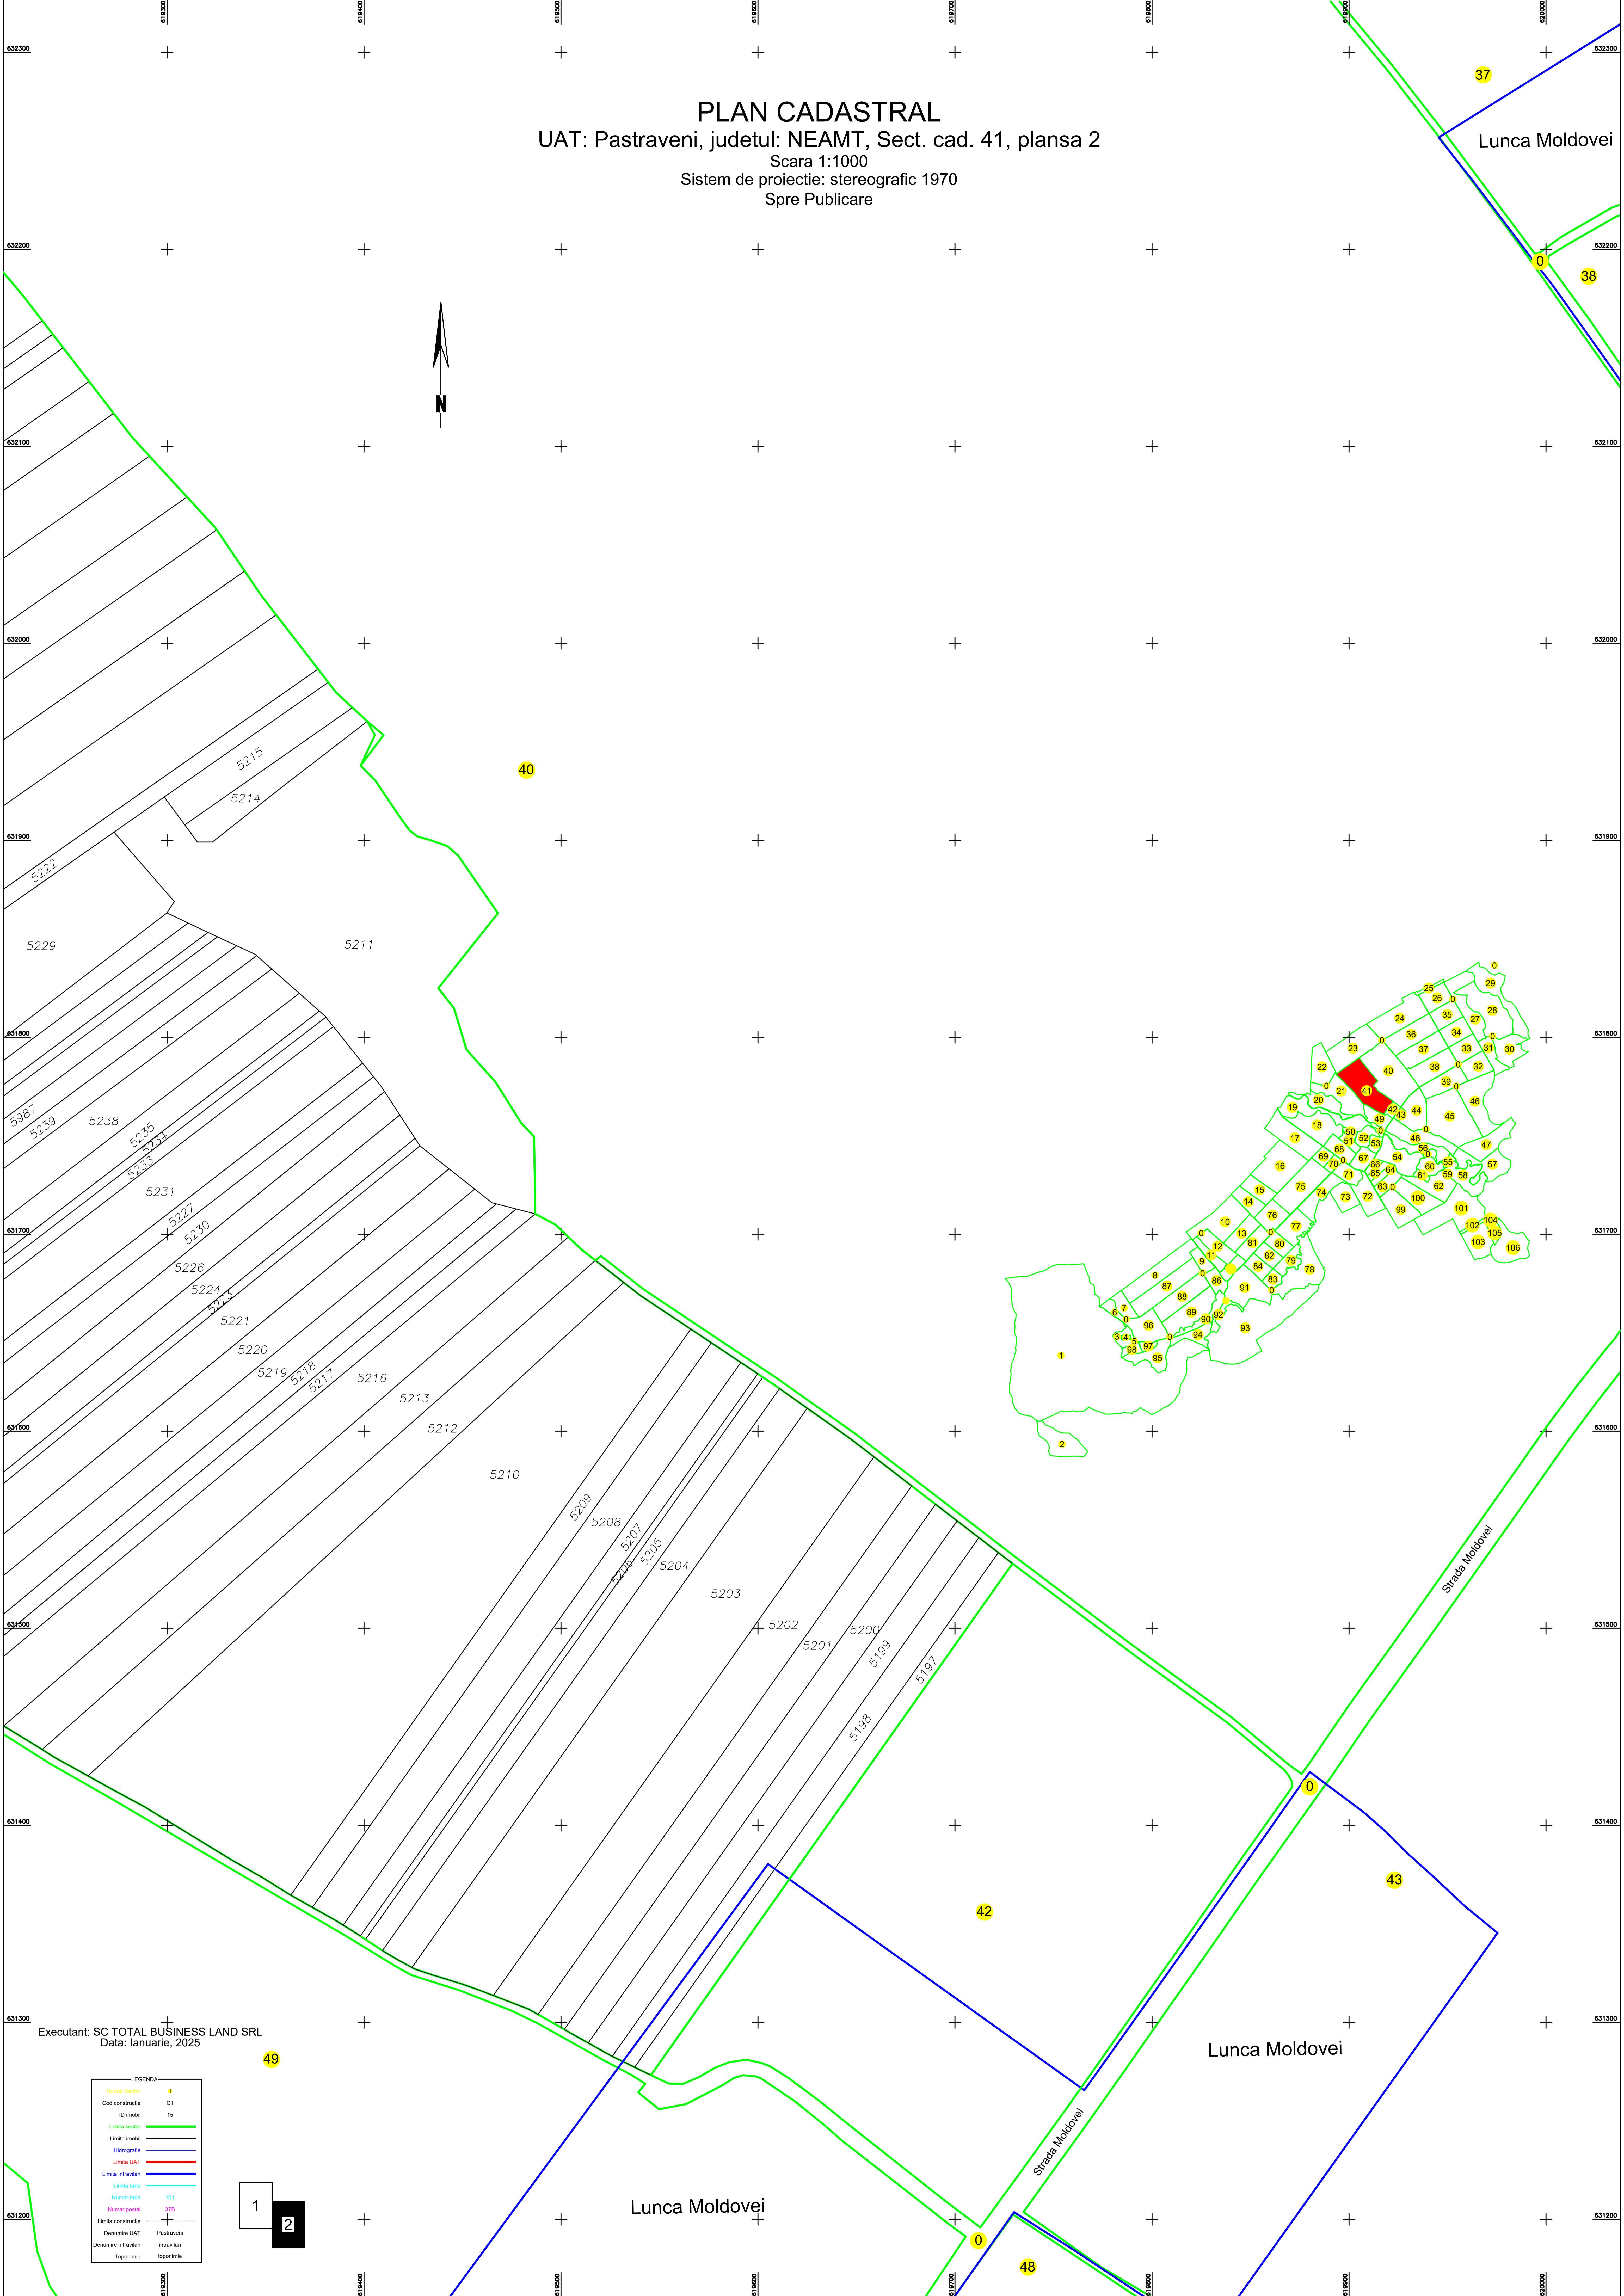

PLAN CADASTRAL
UAT: Pastraveni, judetul: NEAMT, Sect. cad. 41, plansa 2
Scara 1:1000
Sistem de proiectie: stereografic 1970
Spre Publicare

Executant: SC TOTAL BUSINESS LAND SRL
Data: Ianuarie, 2025

1 2

Luca Moldovei

Luca Moldovei

Luca Moldovei

Strada Moldovei

Strada Moldovei