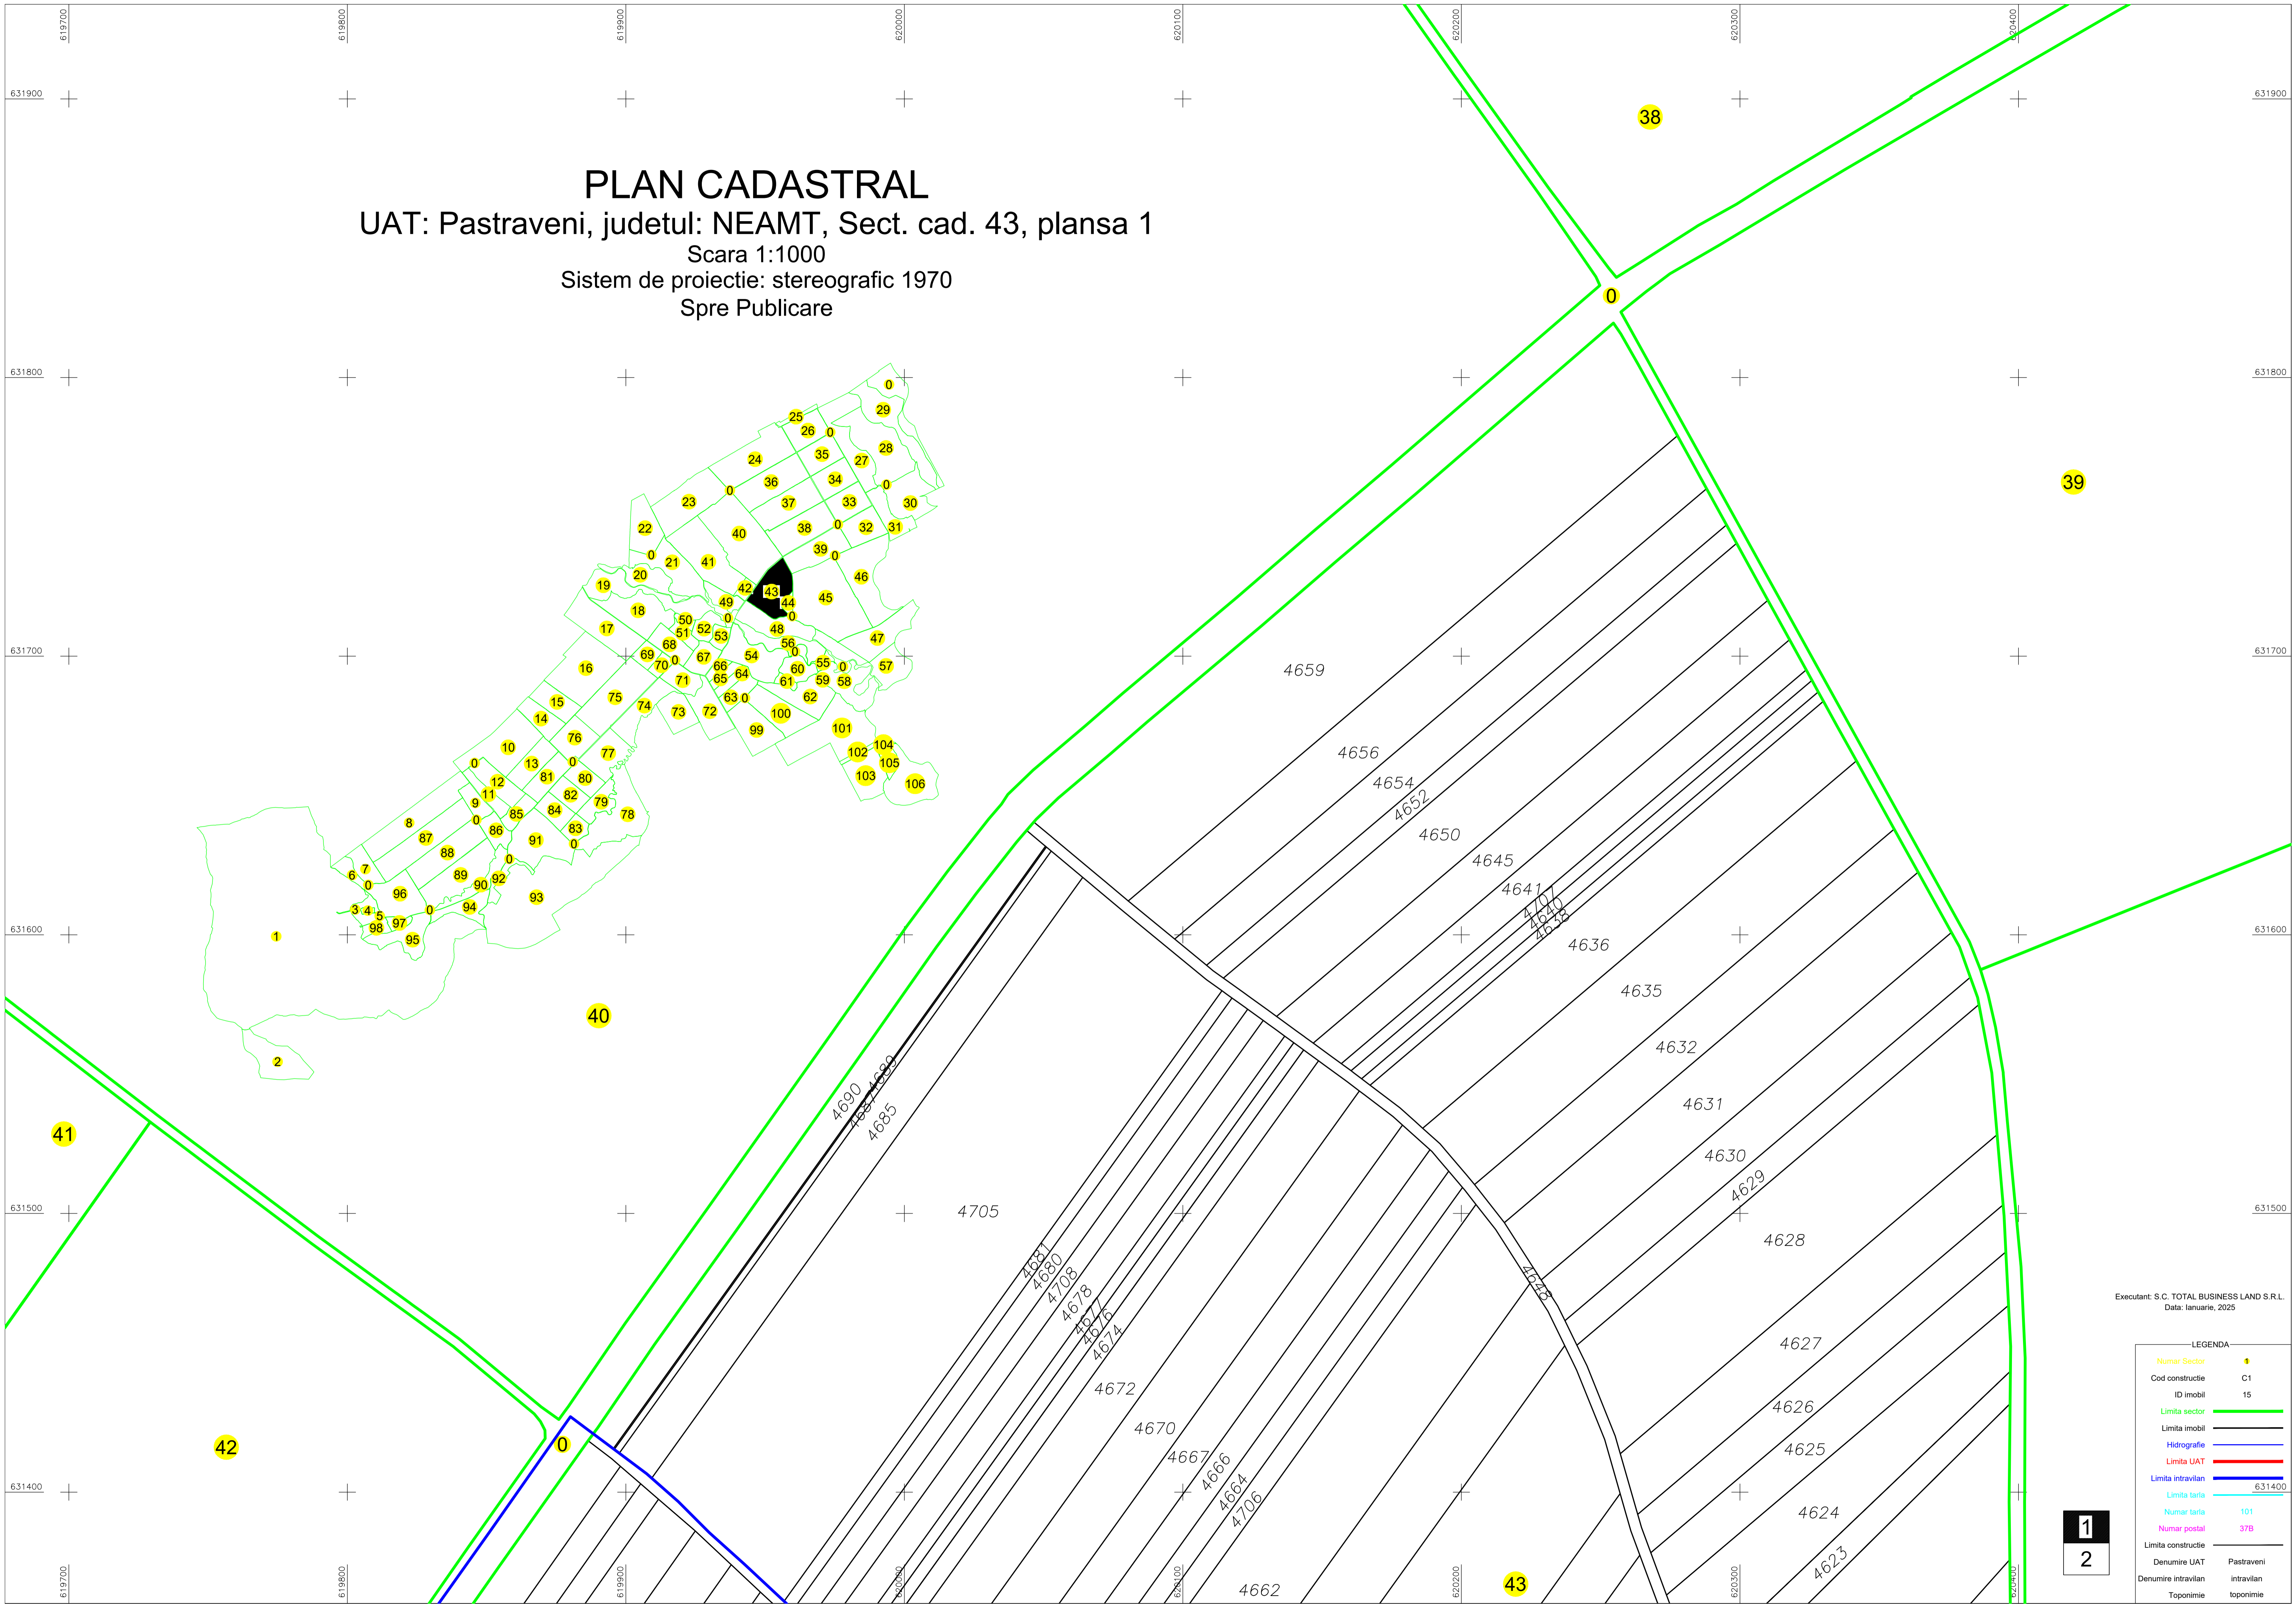

PLAN CADASTRAL
UAT: Pastraveni, judetul: NEAMT, Sect. cad. 43, plansa 1
Scara 1:1000
Sistem de proiectie: stereografic 1970
Spre Publicare

LEGENDA	
Numar Sector	●
Cod constructie	C1
ID imobil	15
Limita sector	— (green line)
Limita imobil	— (black line)
Hidrografie	— (blue line)
Limita UAT	— (red line)
Limita intravilan	— (blue line)
Limita tarla	— (cyan line)
Numar tarla	101
Numar postal	378
Limita constructie	— (black line)
Denumire UAT	Pastraveni
Denumire intravilan	intravilan
Toponimie	toponimie