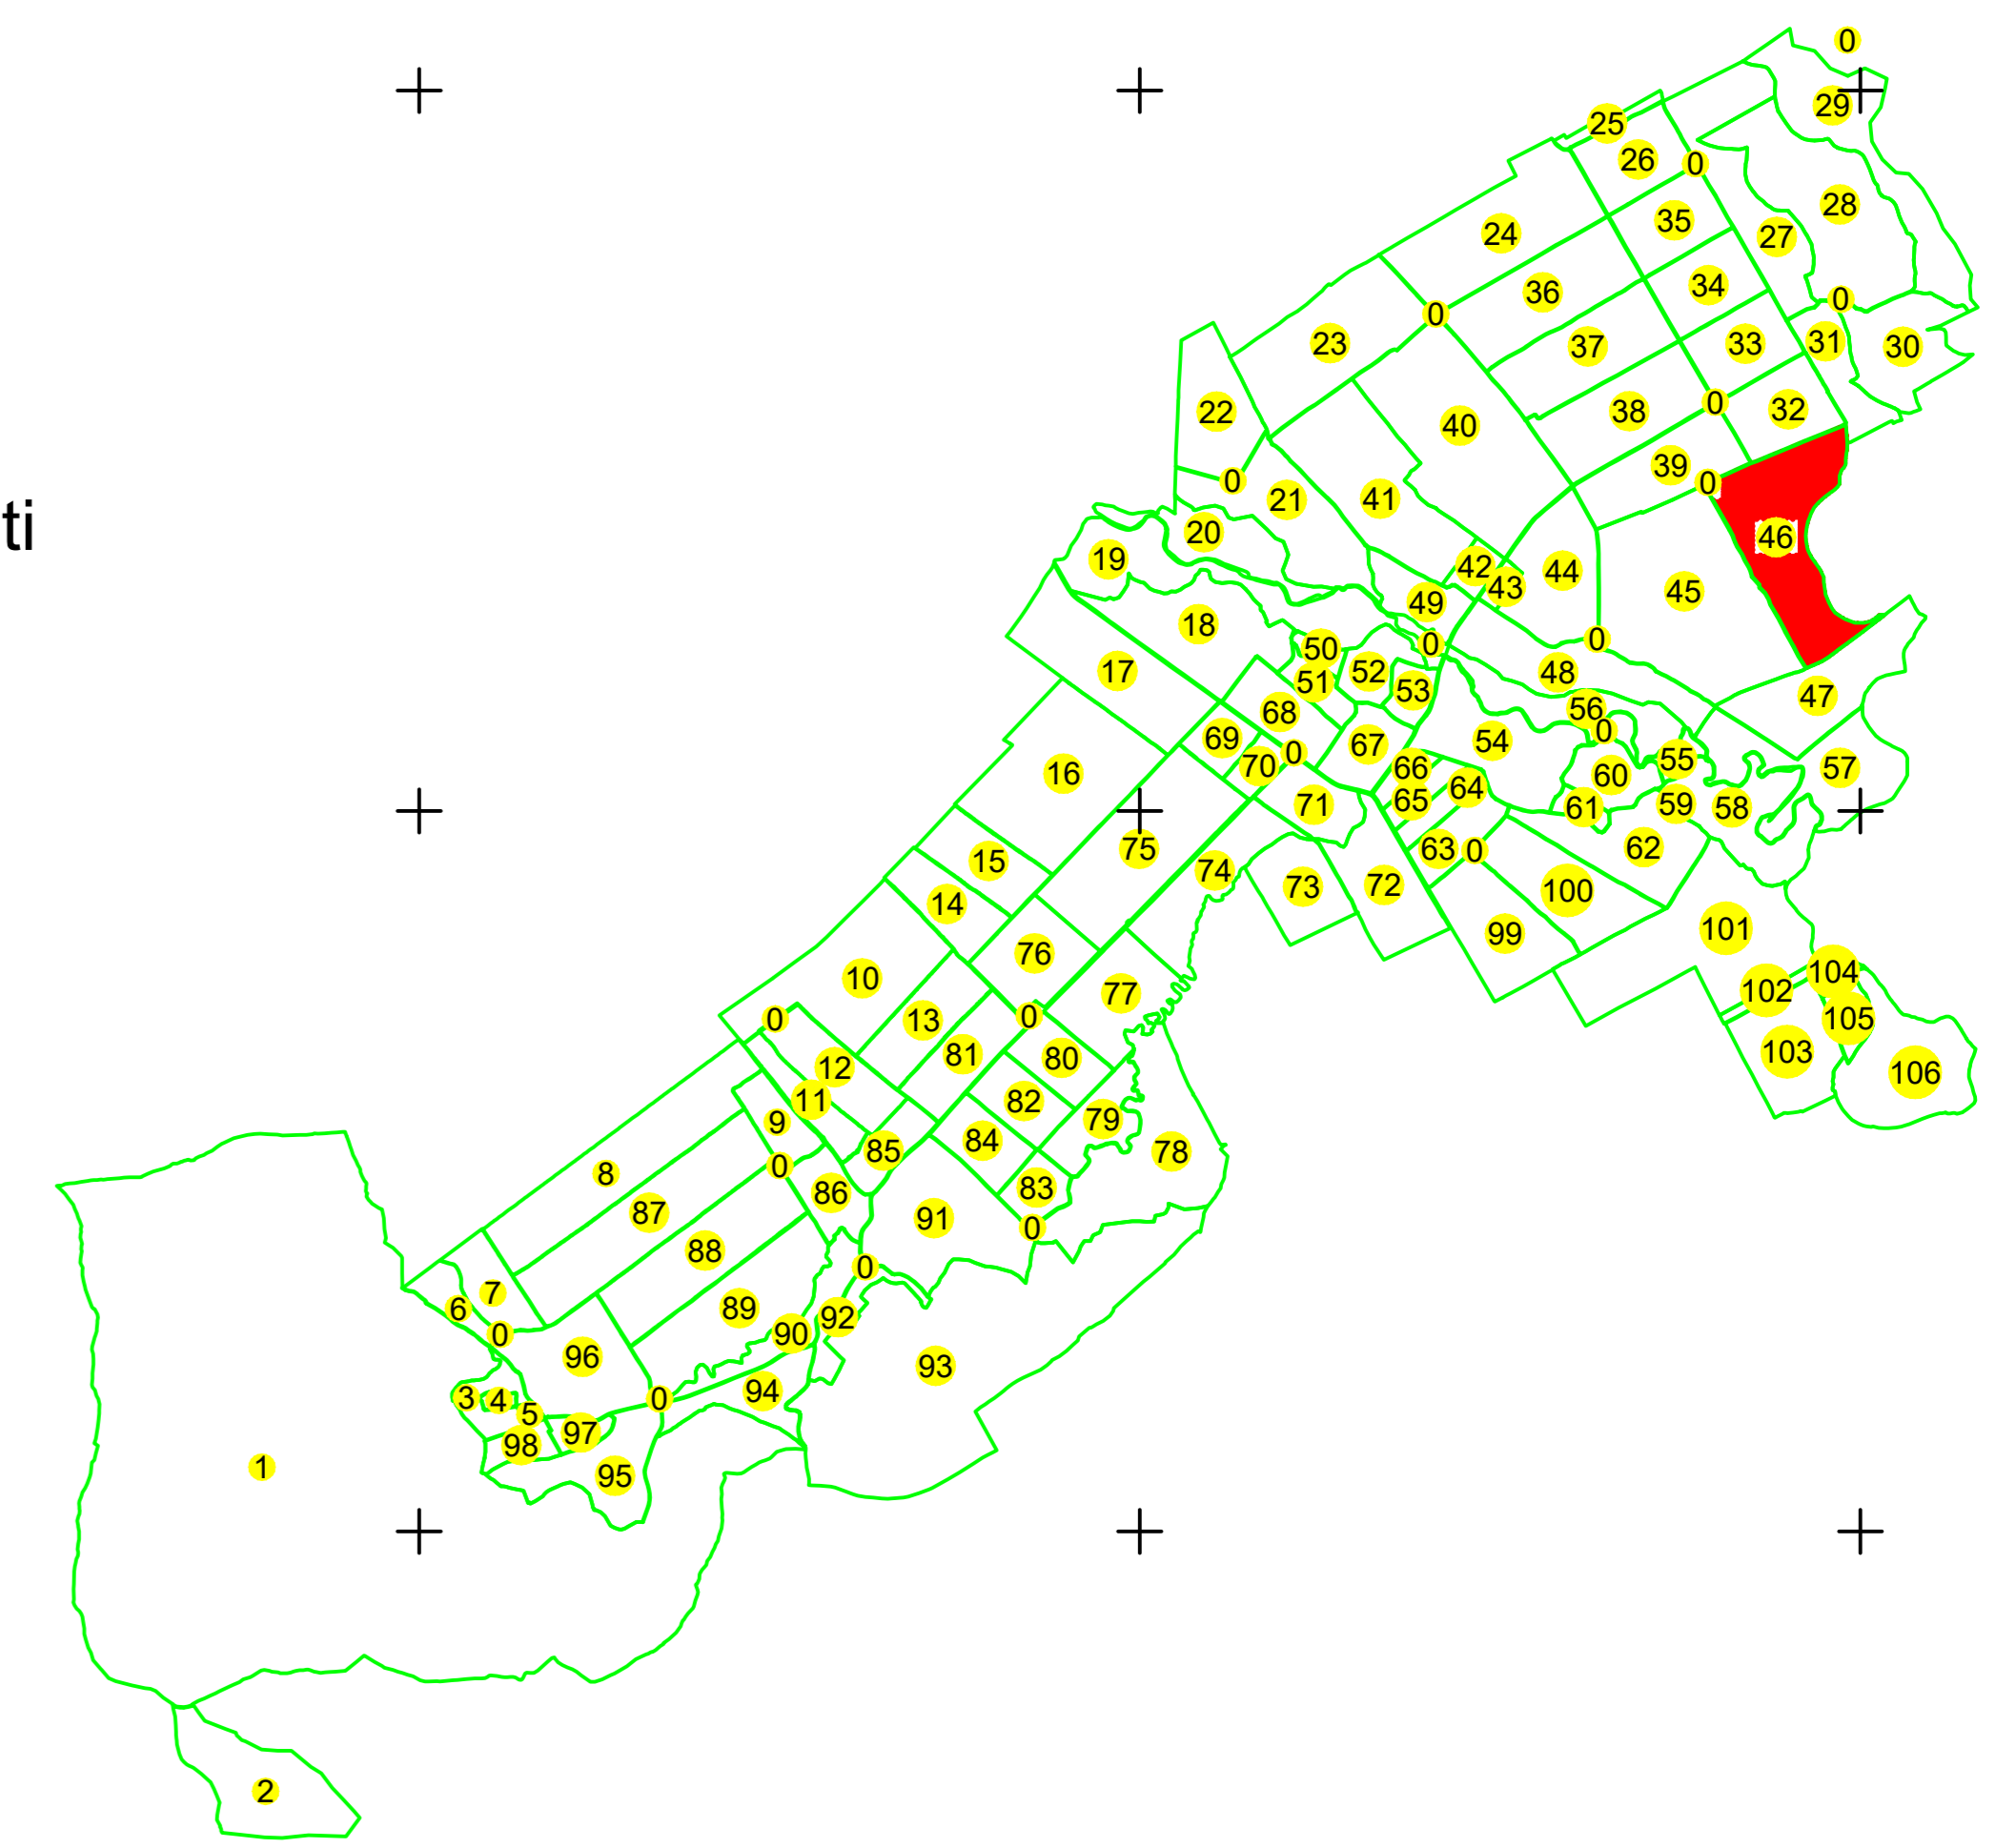

PLAN CADASTRAL
 UAT: Pastraveni, judetul: NEAMT, Sect. cad. 46, plansa 1
 Scara 1:1000
 Sistem de proiectie: stereografic 1970
 Spre Publicare

Lunca Moldovei

UAT Miroslovesti

Executant: SC TOTAL BUSINESS LAND SRL
 Data: Ianuarie, 2025

LEGENDA

Numar Sector	1
Cod constructie	C1
ID Imobil	15
Limita sector	—
Limita imobil	—
Interogare	—
Limita UAT	—
Limita intravilan	—
Limita tarie	—
Numar tarie	101
Numar posesie	378
Limita constructie	—
Denumire UAT	Pastraveni
Denumire intravilan	Intravilan
Toponime	toponime

1
2