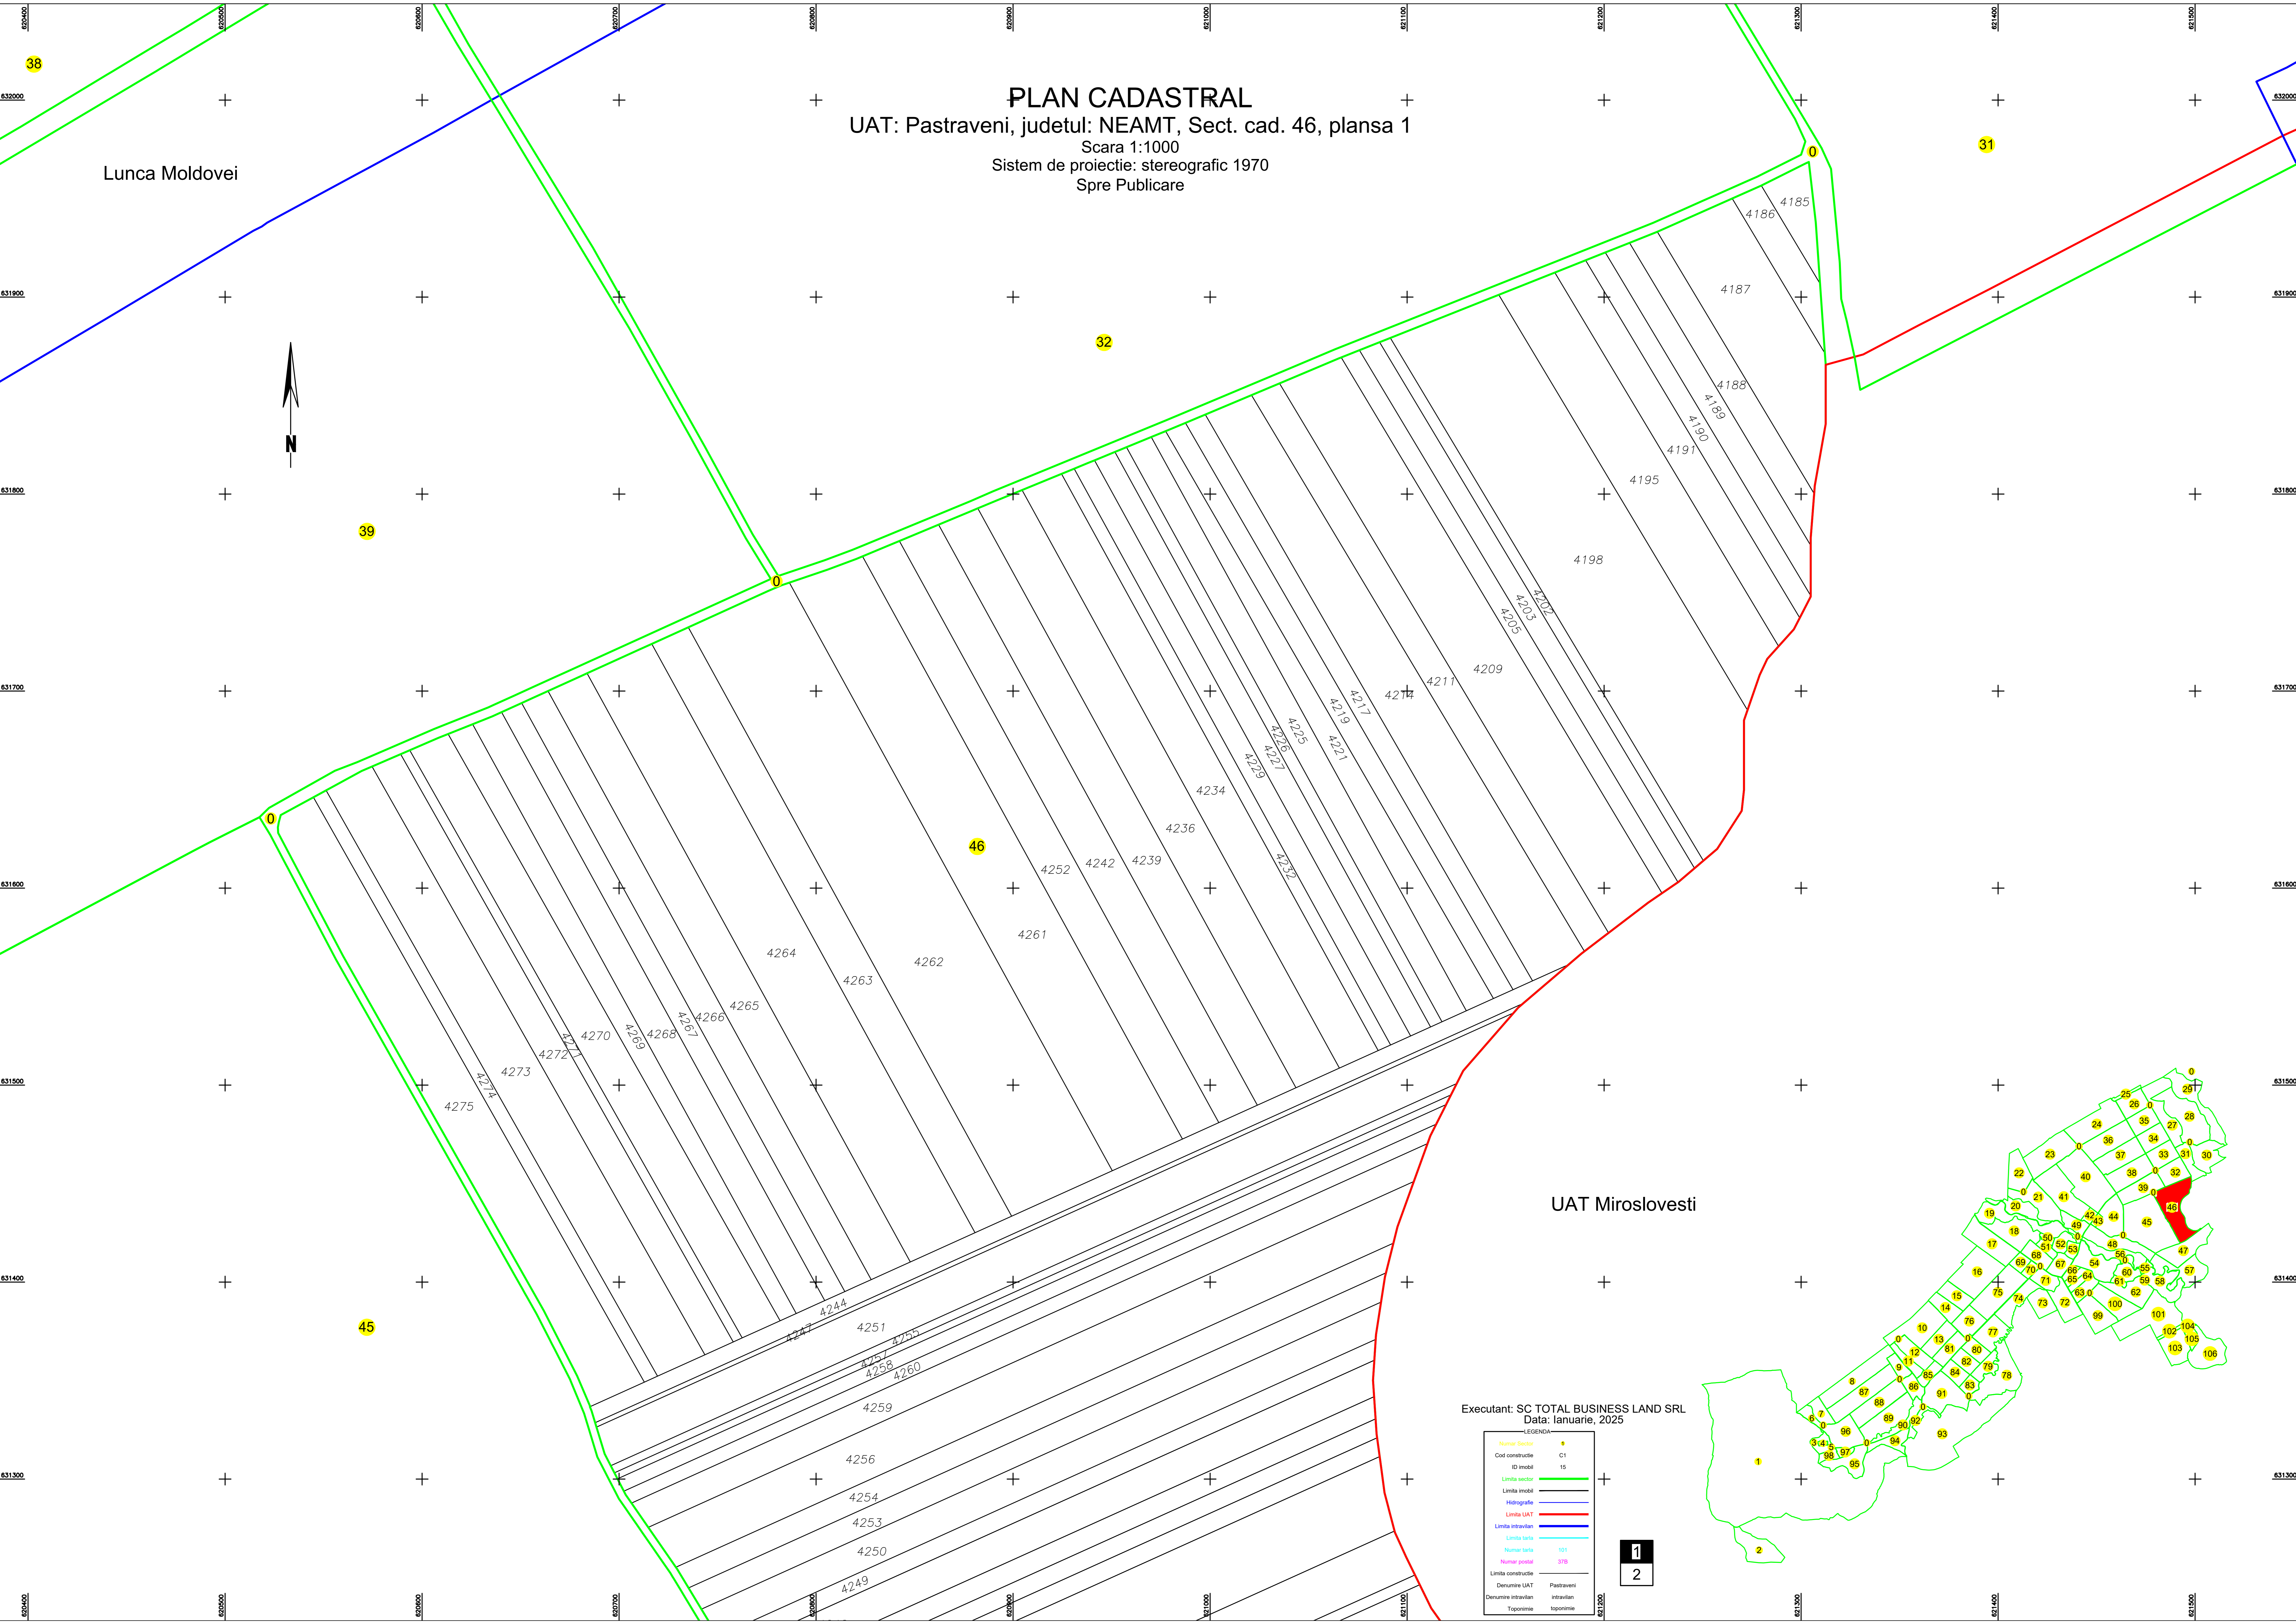

PLAN CADASTRAL
 UAT: Pastraveni, judetul: NEAMT, Sect. cad. 46, plansa 1
 Scara 1:1000
 Sistem de proiectie: stereografic 1970
 Spre Publicare

Lunca Moldovei

UAT Miroslovesti

Executant: SC TOTAL BUSINESS LAND SRL
 Data: Ianuarie, 2025

LEGENDA

Numar Sector	1
Cod constructie	C1
ID Imobil	15
Limita sector	—
Limita imobil	—
Interogare	—
Limita UAT	—
Limita intravilan	—
Limita tarie	—
Numar tarie	101
Numar posesie	378
Limita constructie	—
Denumire UAT	Pastraveni
Denumire intravilan	Intravilan
Toponime	toponime

1
2