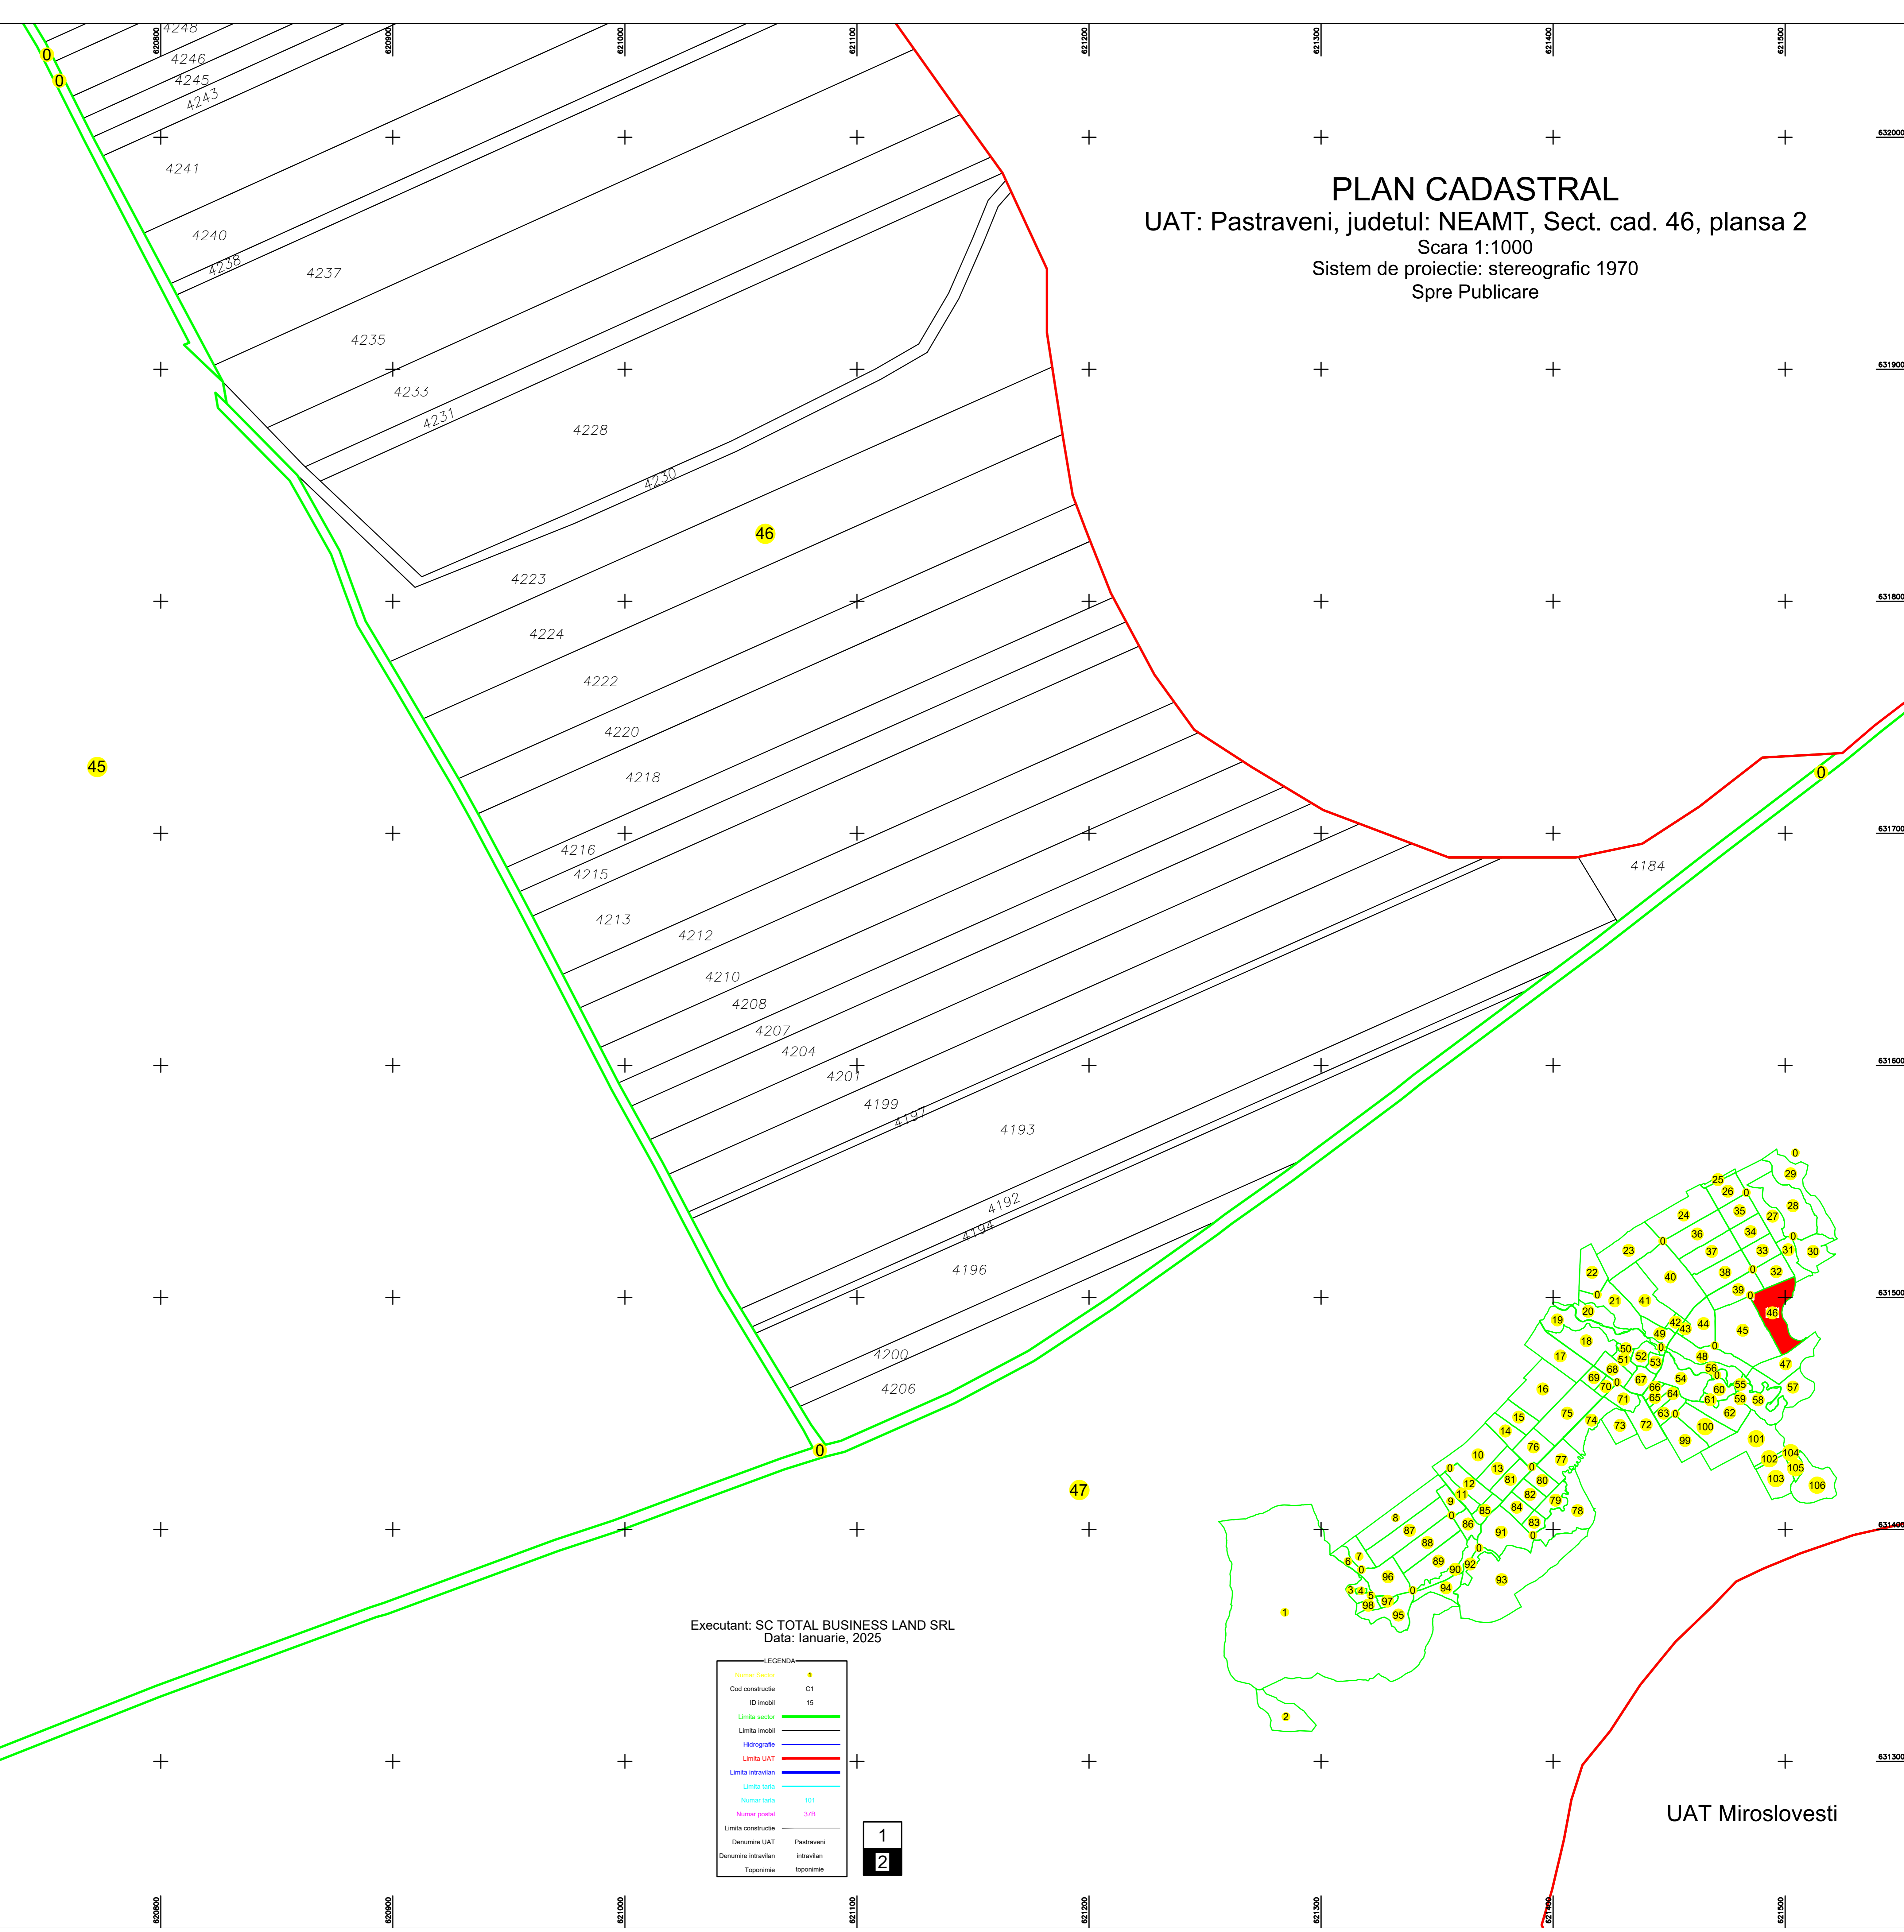

PLAN CADASTRAL
UAT: Pastraveni, judetul: NEAMT, Sect. cad. 46, plansa 2
Scara 1:1000
Sistem de proiectie: stereografic 1970
Spre Publicare

Executant: SC TOTAL BUSINESS LAND SRL
Data: Ianuarie, 2025

1
2

UAT Miroslavesti

57