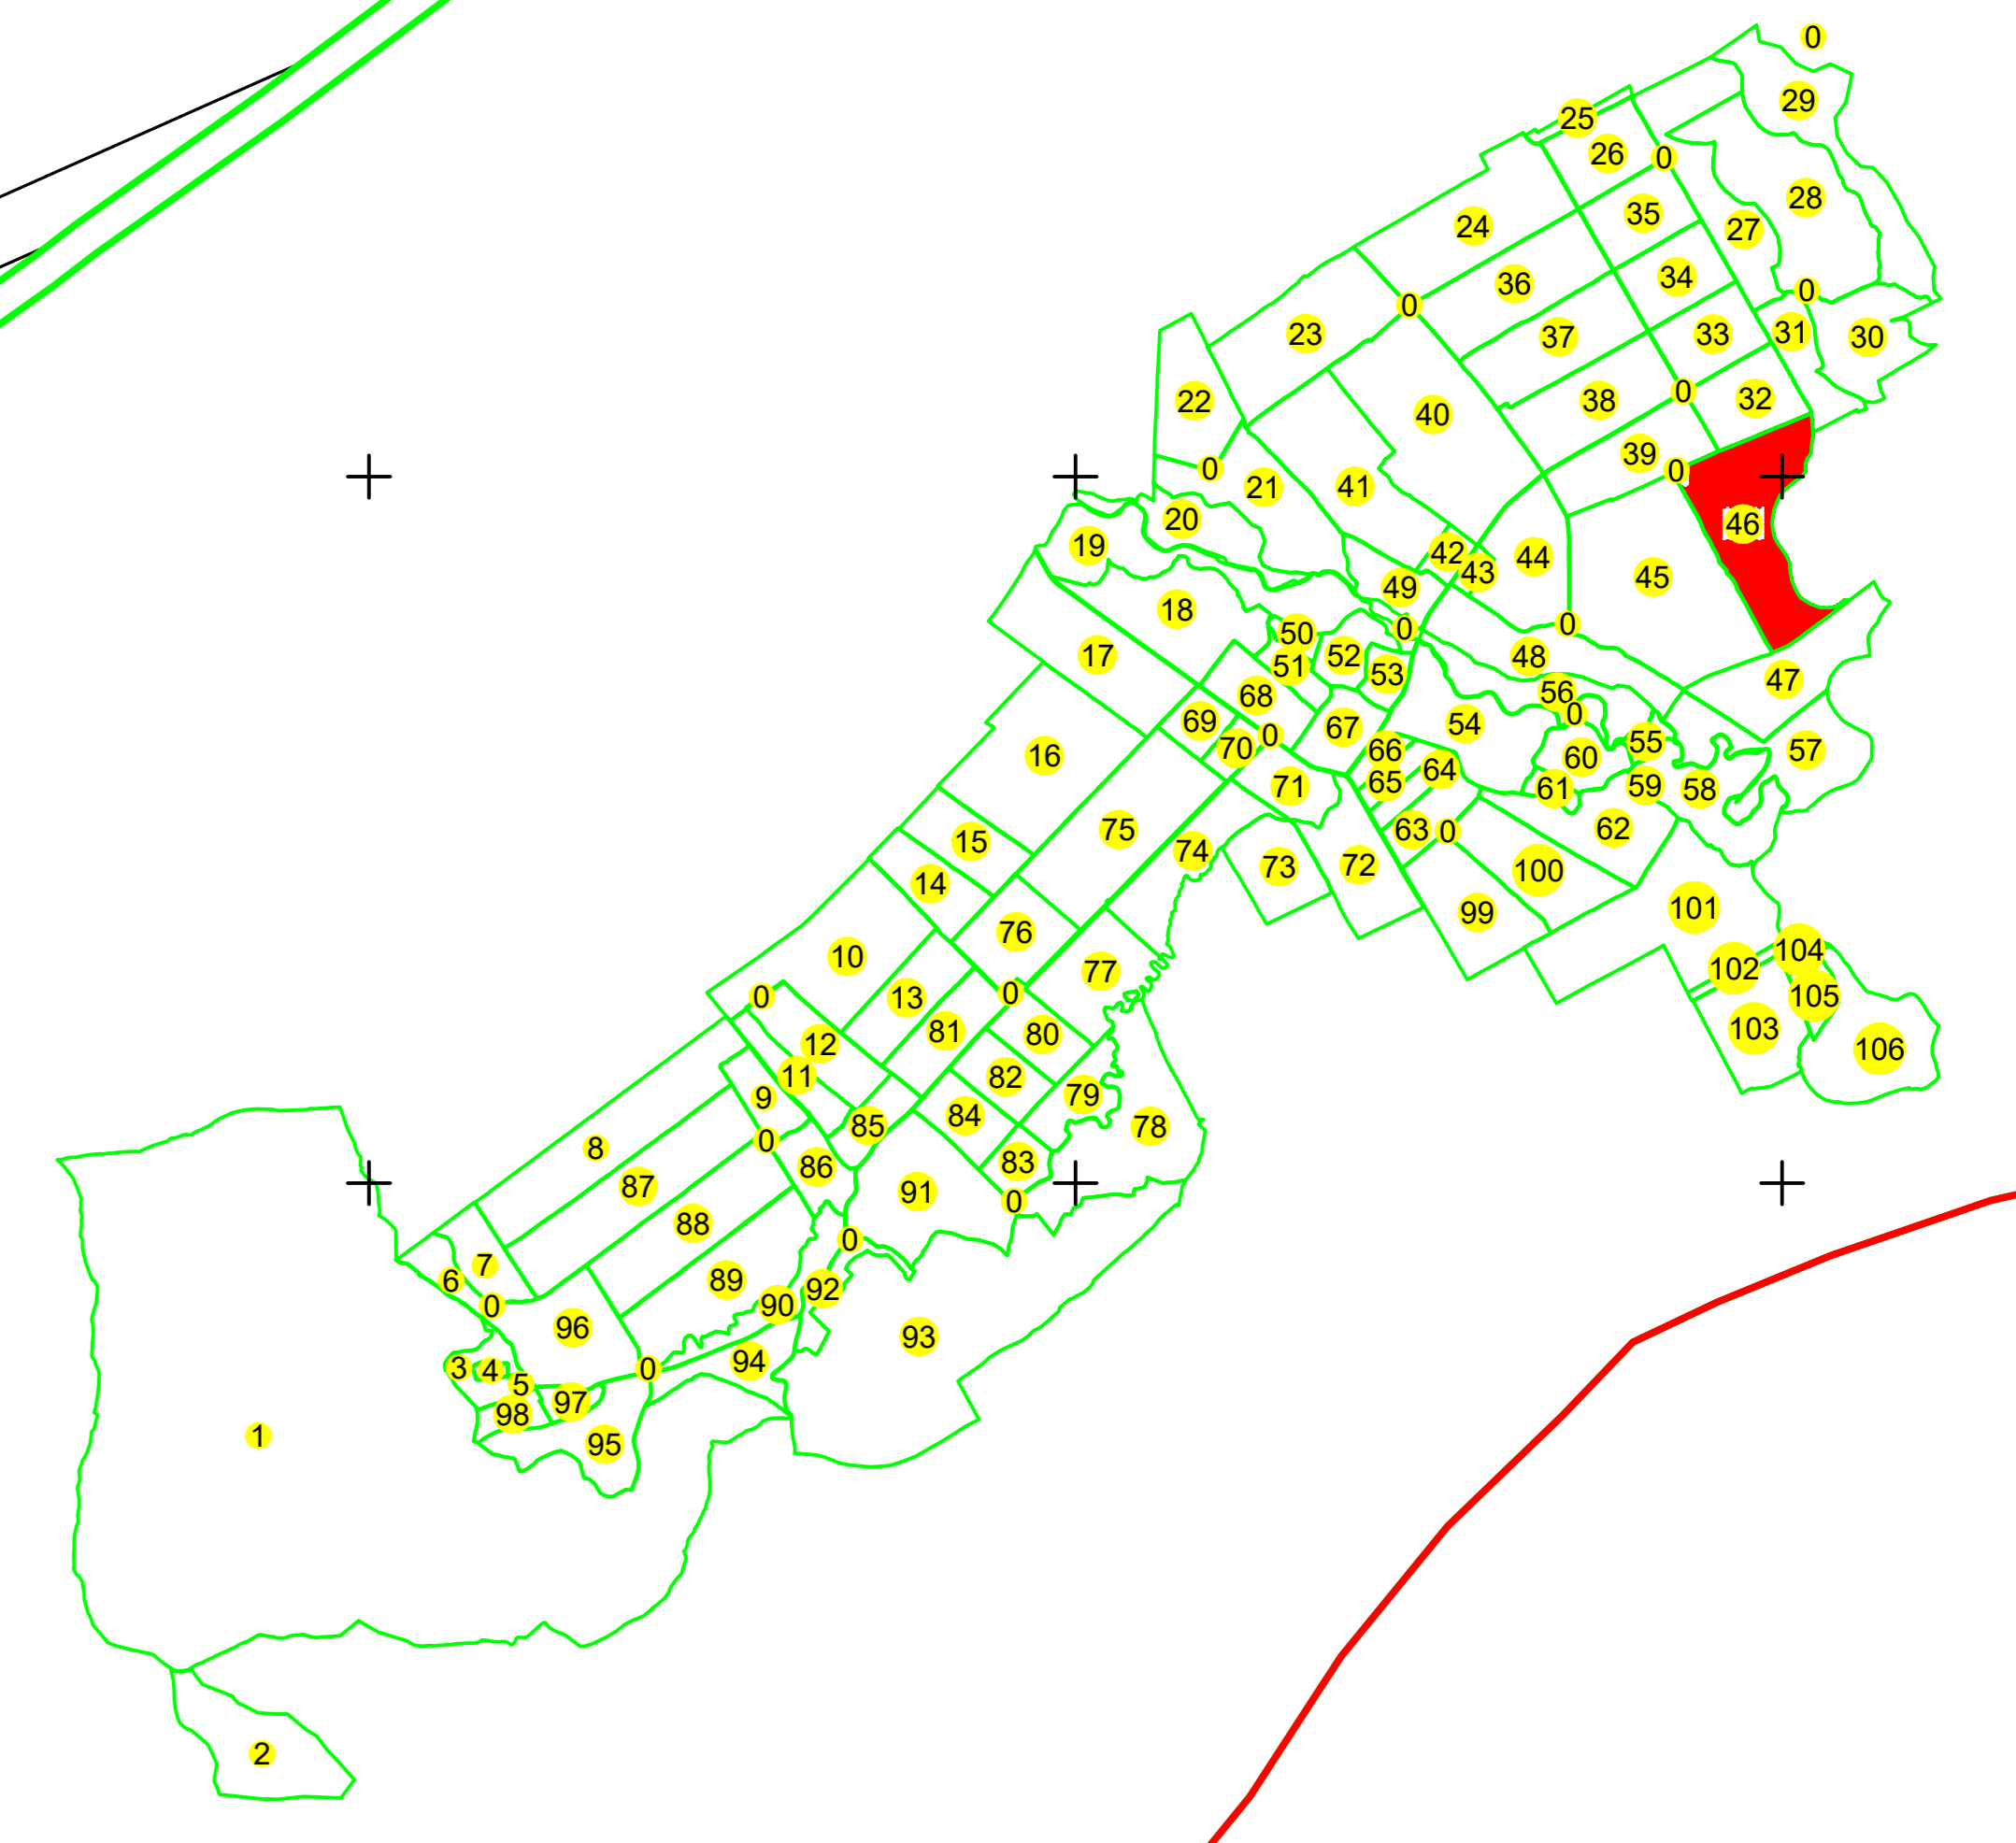

PLAN CADASTRAL
UAT: Pastraveni, judetul: NEAMT, Sect. cad. 46, plansa 2
Scara 1:1000
Sistem de proiectie: stereografic 1970
Spre Publicare

Executant: SC TOTAL BUSINESS LAND SRL
Data: Ianuarie, 2025

1
2

UAT Miroslavesti

57