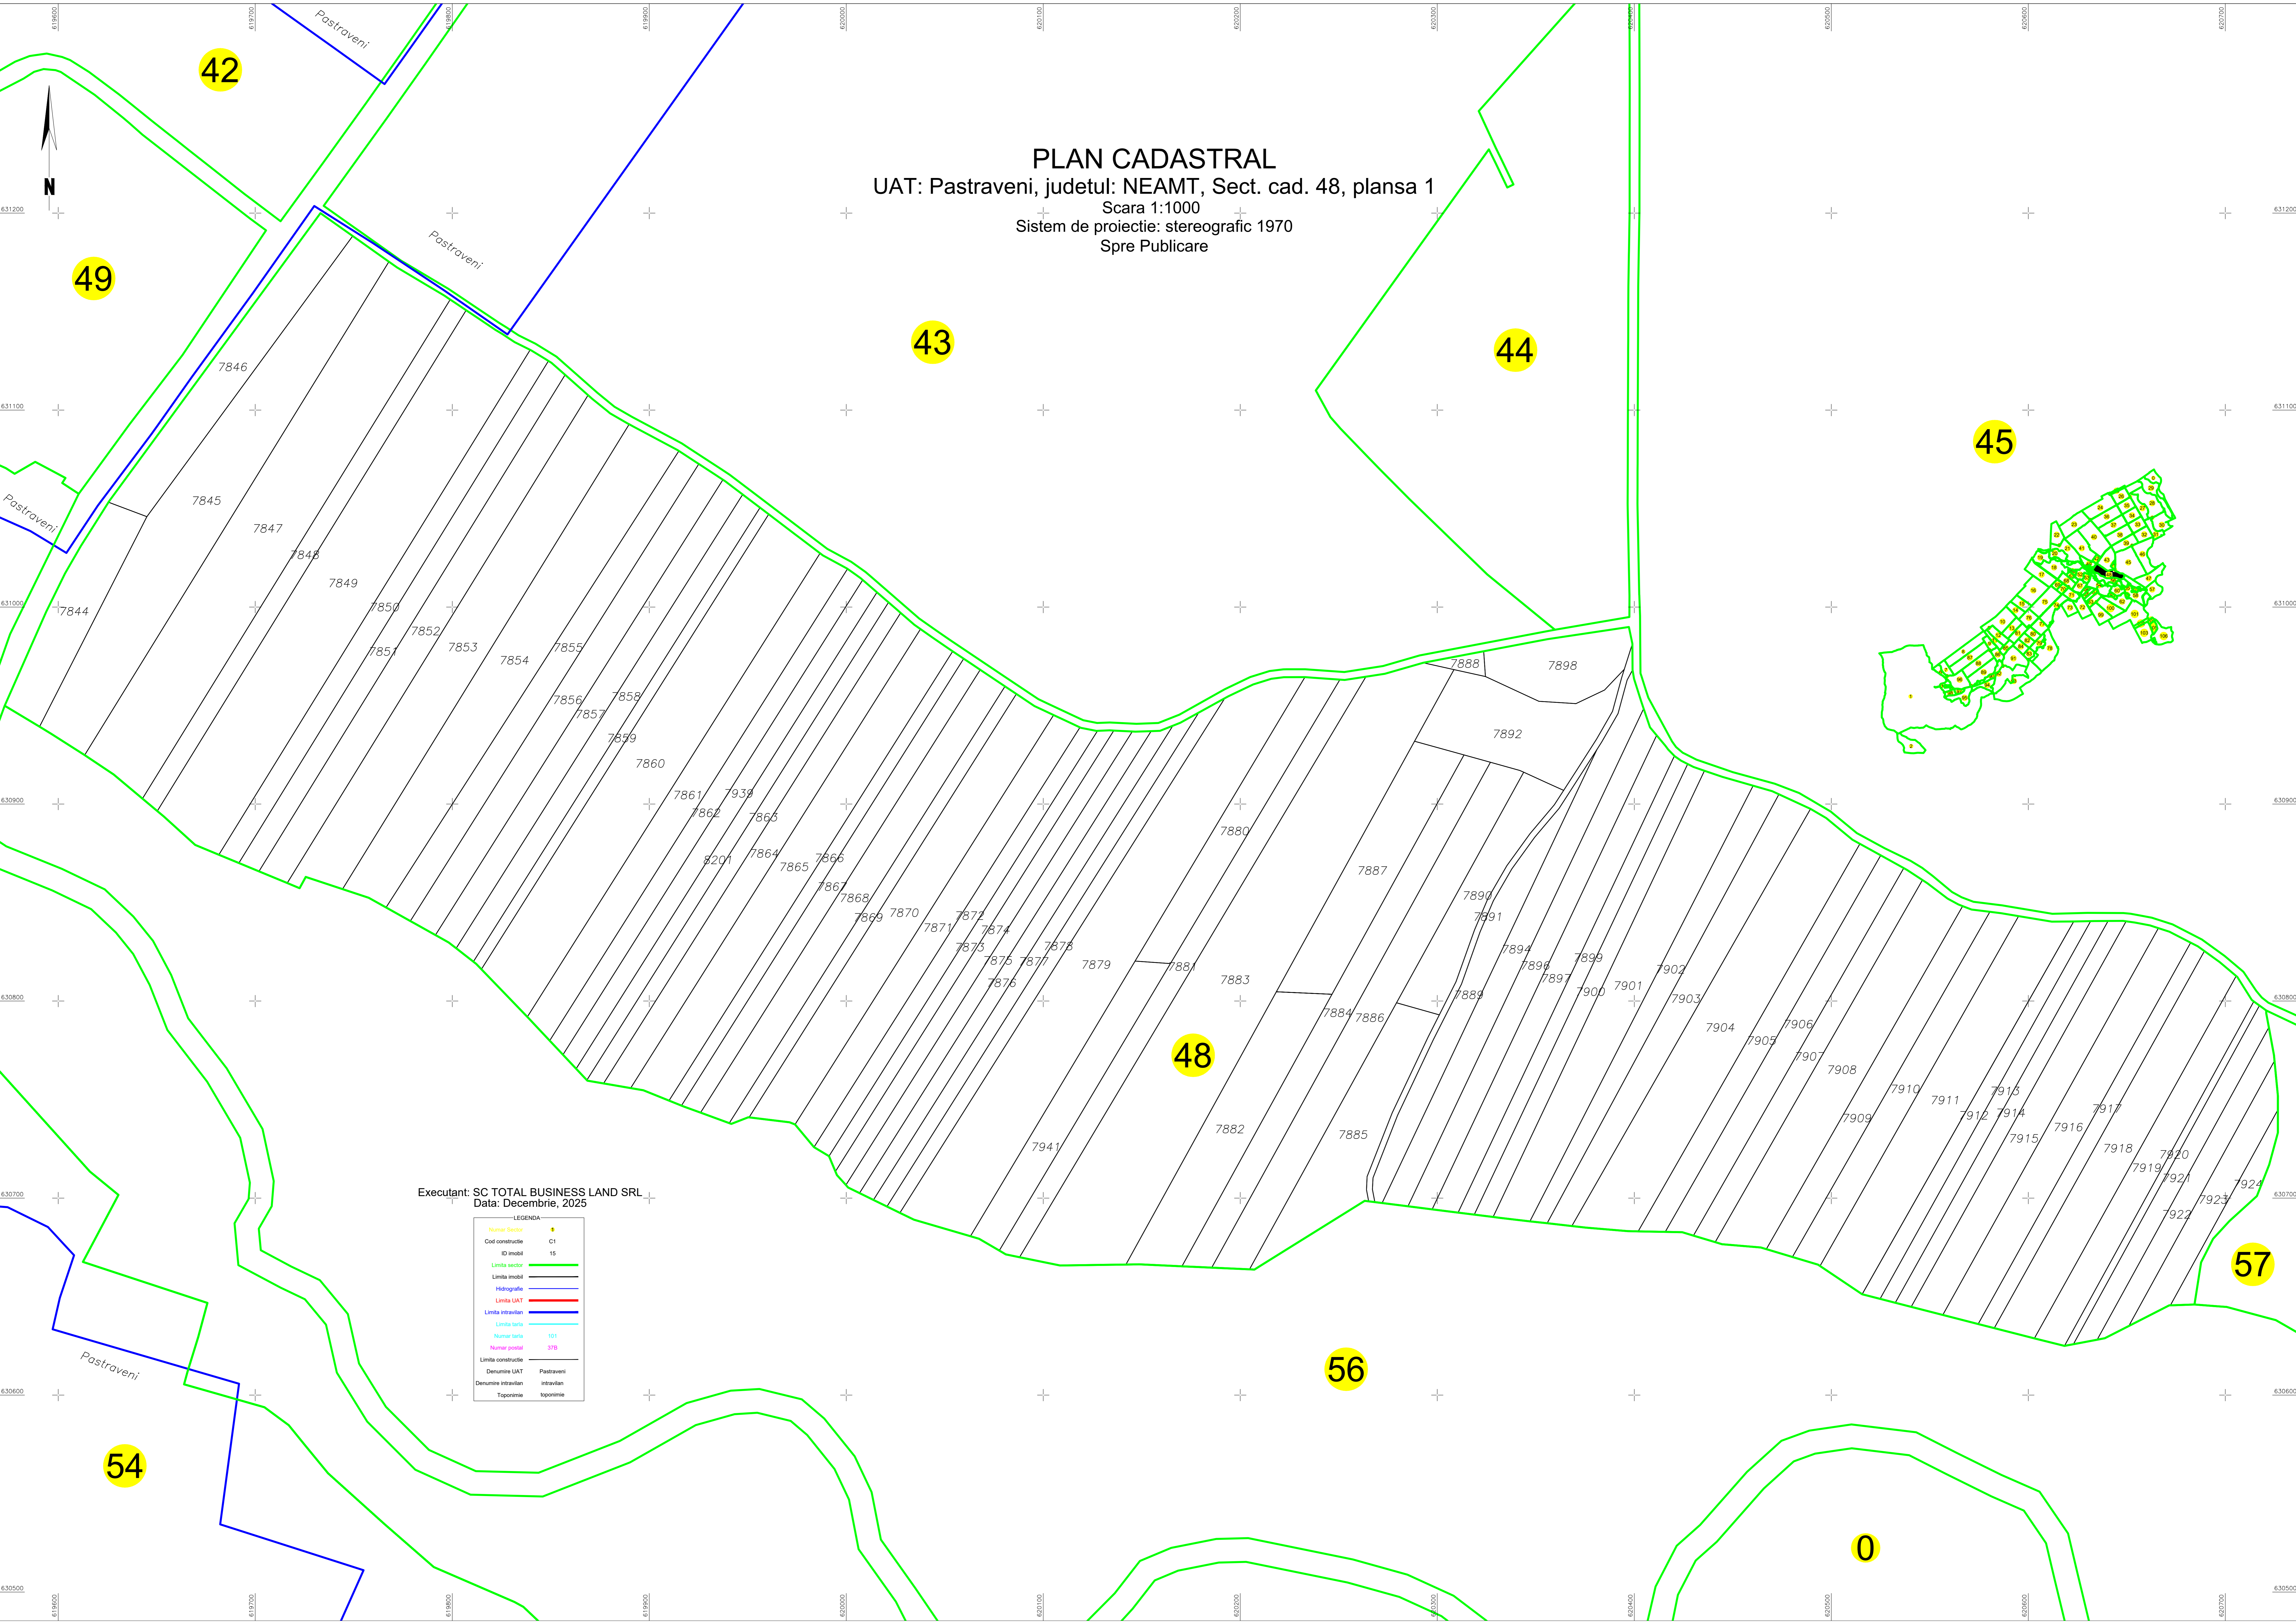

PLAN CADASTRAL
UAT: Pastraveni, judetul: NEAMT, Sect. cad. 48, plansa 1
Scara 1:1000
Sistem de proiectie: stereografic 1970
Spre Publicare

Executant: SC TOTAL BUSINESS LAND SRL
Data: Decembrie, 2025

LEGENDA

Numar Sector	●
Cod constructie	C1
ID imobil	15
Limita vecin	—
Limita imobil	—
Hidrografie	—
Limita UAT	—
Limita intravilan	—
Limita taris	—
Numar taris	101
Numar postal	378
Limita constructie	—
Denumire UAT	Pastraveni
Denumire intravilan	intravilan
Toponime	toponime