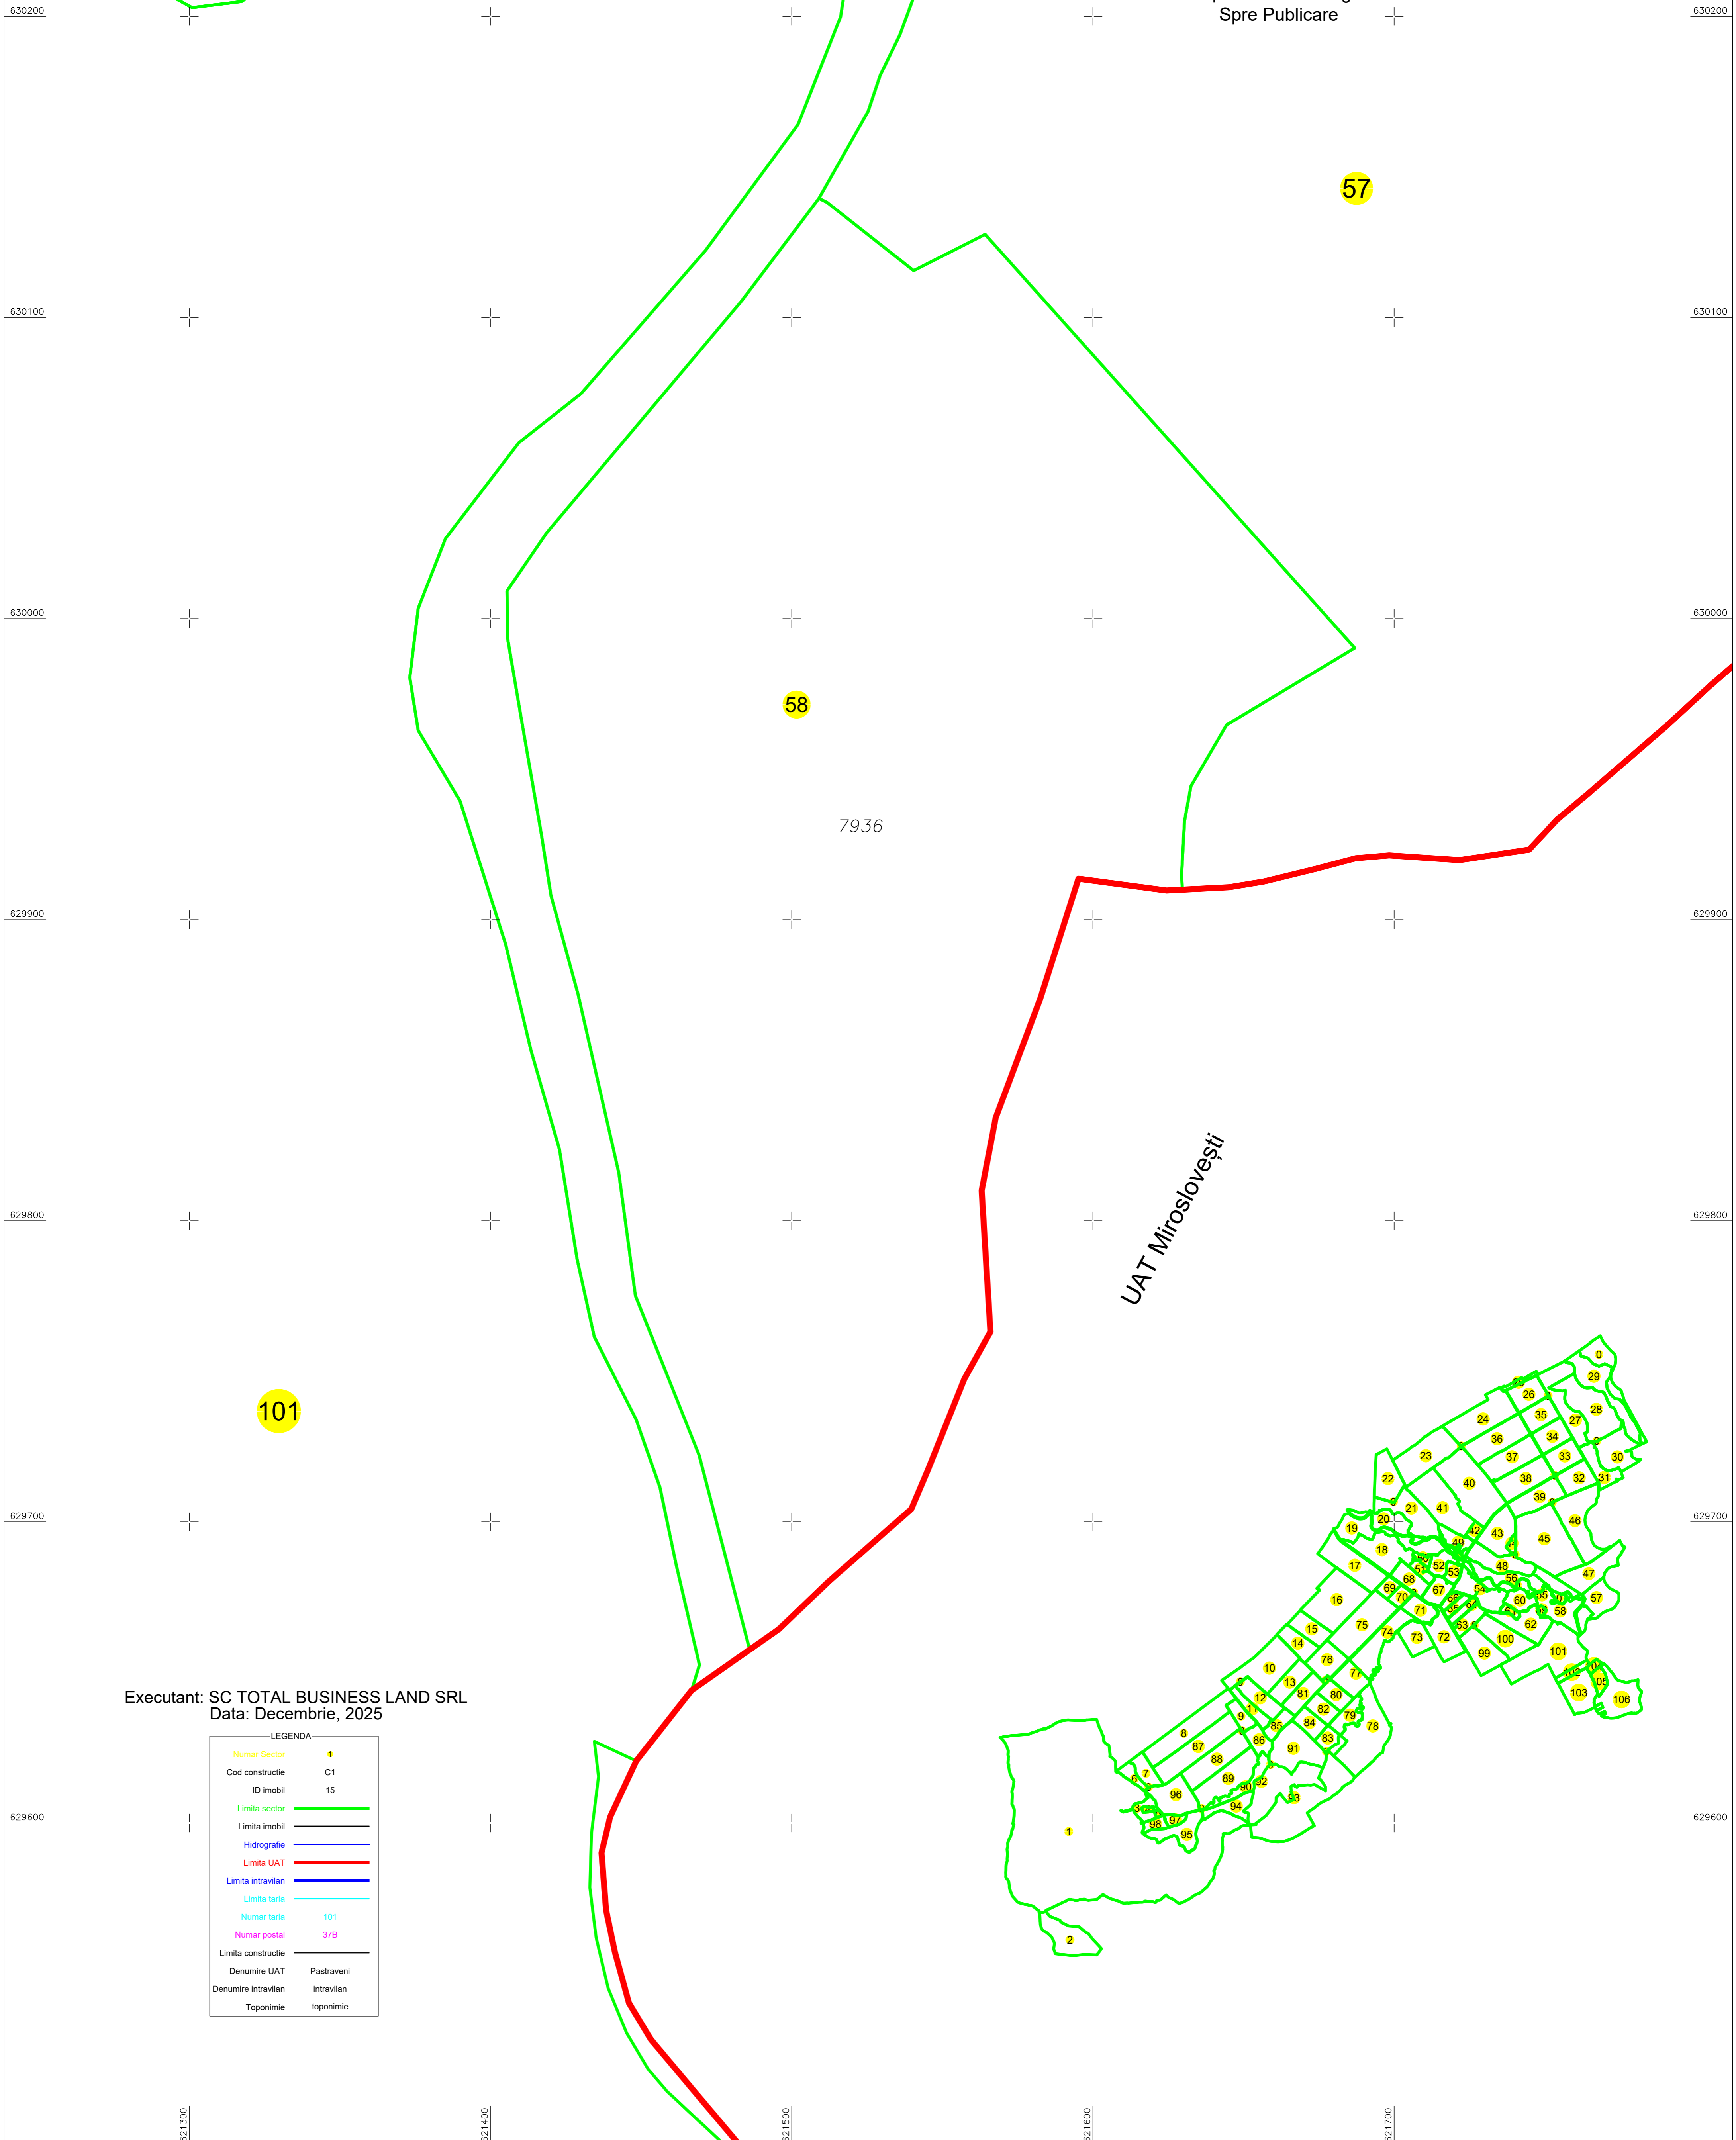

PLAN CADASTRAL
 UAT: Pastraveni, judetul: NEAMT, Sect. cad. 58, plansa 1
 Scara 1:1000
 Sistem de proiectie: stereografic 1970
 Spre Publicare

58

57

101

7936

UAT Miroslovești

Executant: SC TOTAL BUSINESS LAND SRL
 Data: Decembrie, 2025

LEGENDA

Numar Sector	1
Cod constructie	C1
ID Imobil	15
Limita sector	
Limita imobil	
Hidrografie	
Limita UAT	
Limita intravilan	
Limita tarla	
Numar tarla	101
Numar postal	37B
Limita constructie	
Denumire UAT	Pastraveni
Denumire intravilan	Intravilan
Toponimie	toponimie

1

2