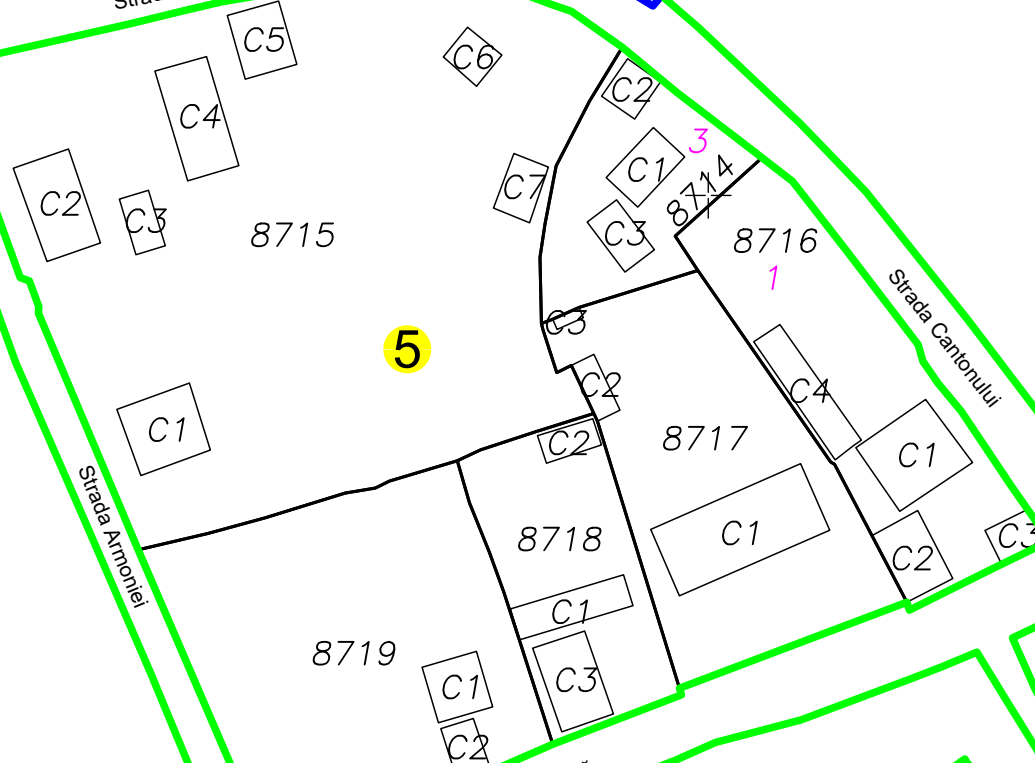

Rădeni

Rădeni

PLAN CADASTRAL

UAT: Pastraveni, judetul: NEAMT, Sect. cad. 5, plansa 1

Scara 1:1000

Sistem de proiectie: stereografic 1970

Spre Publicare

4

3

96

0

5

0

3

97

0

98

626600

626700

626700

626600

614400

614500

614400

614500

Strada Cantonului

Strada Cantonului

Strada Cantonului

Strada Amoniiei

Strada Principală

Strada Principală

Strada Scurta

Executant: SC TOTAL BUSINESS LAND SRL
Data: Mai, 2026