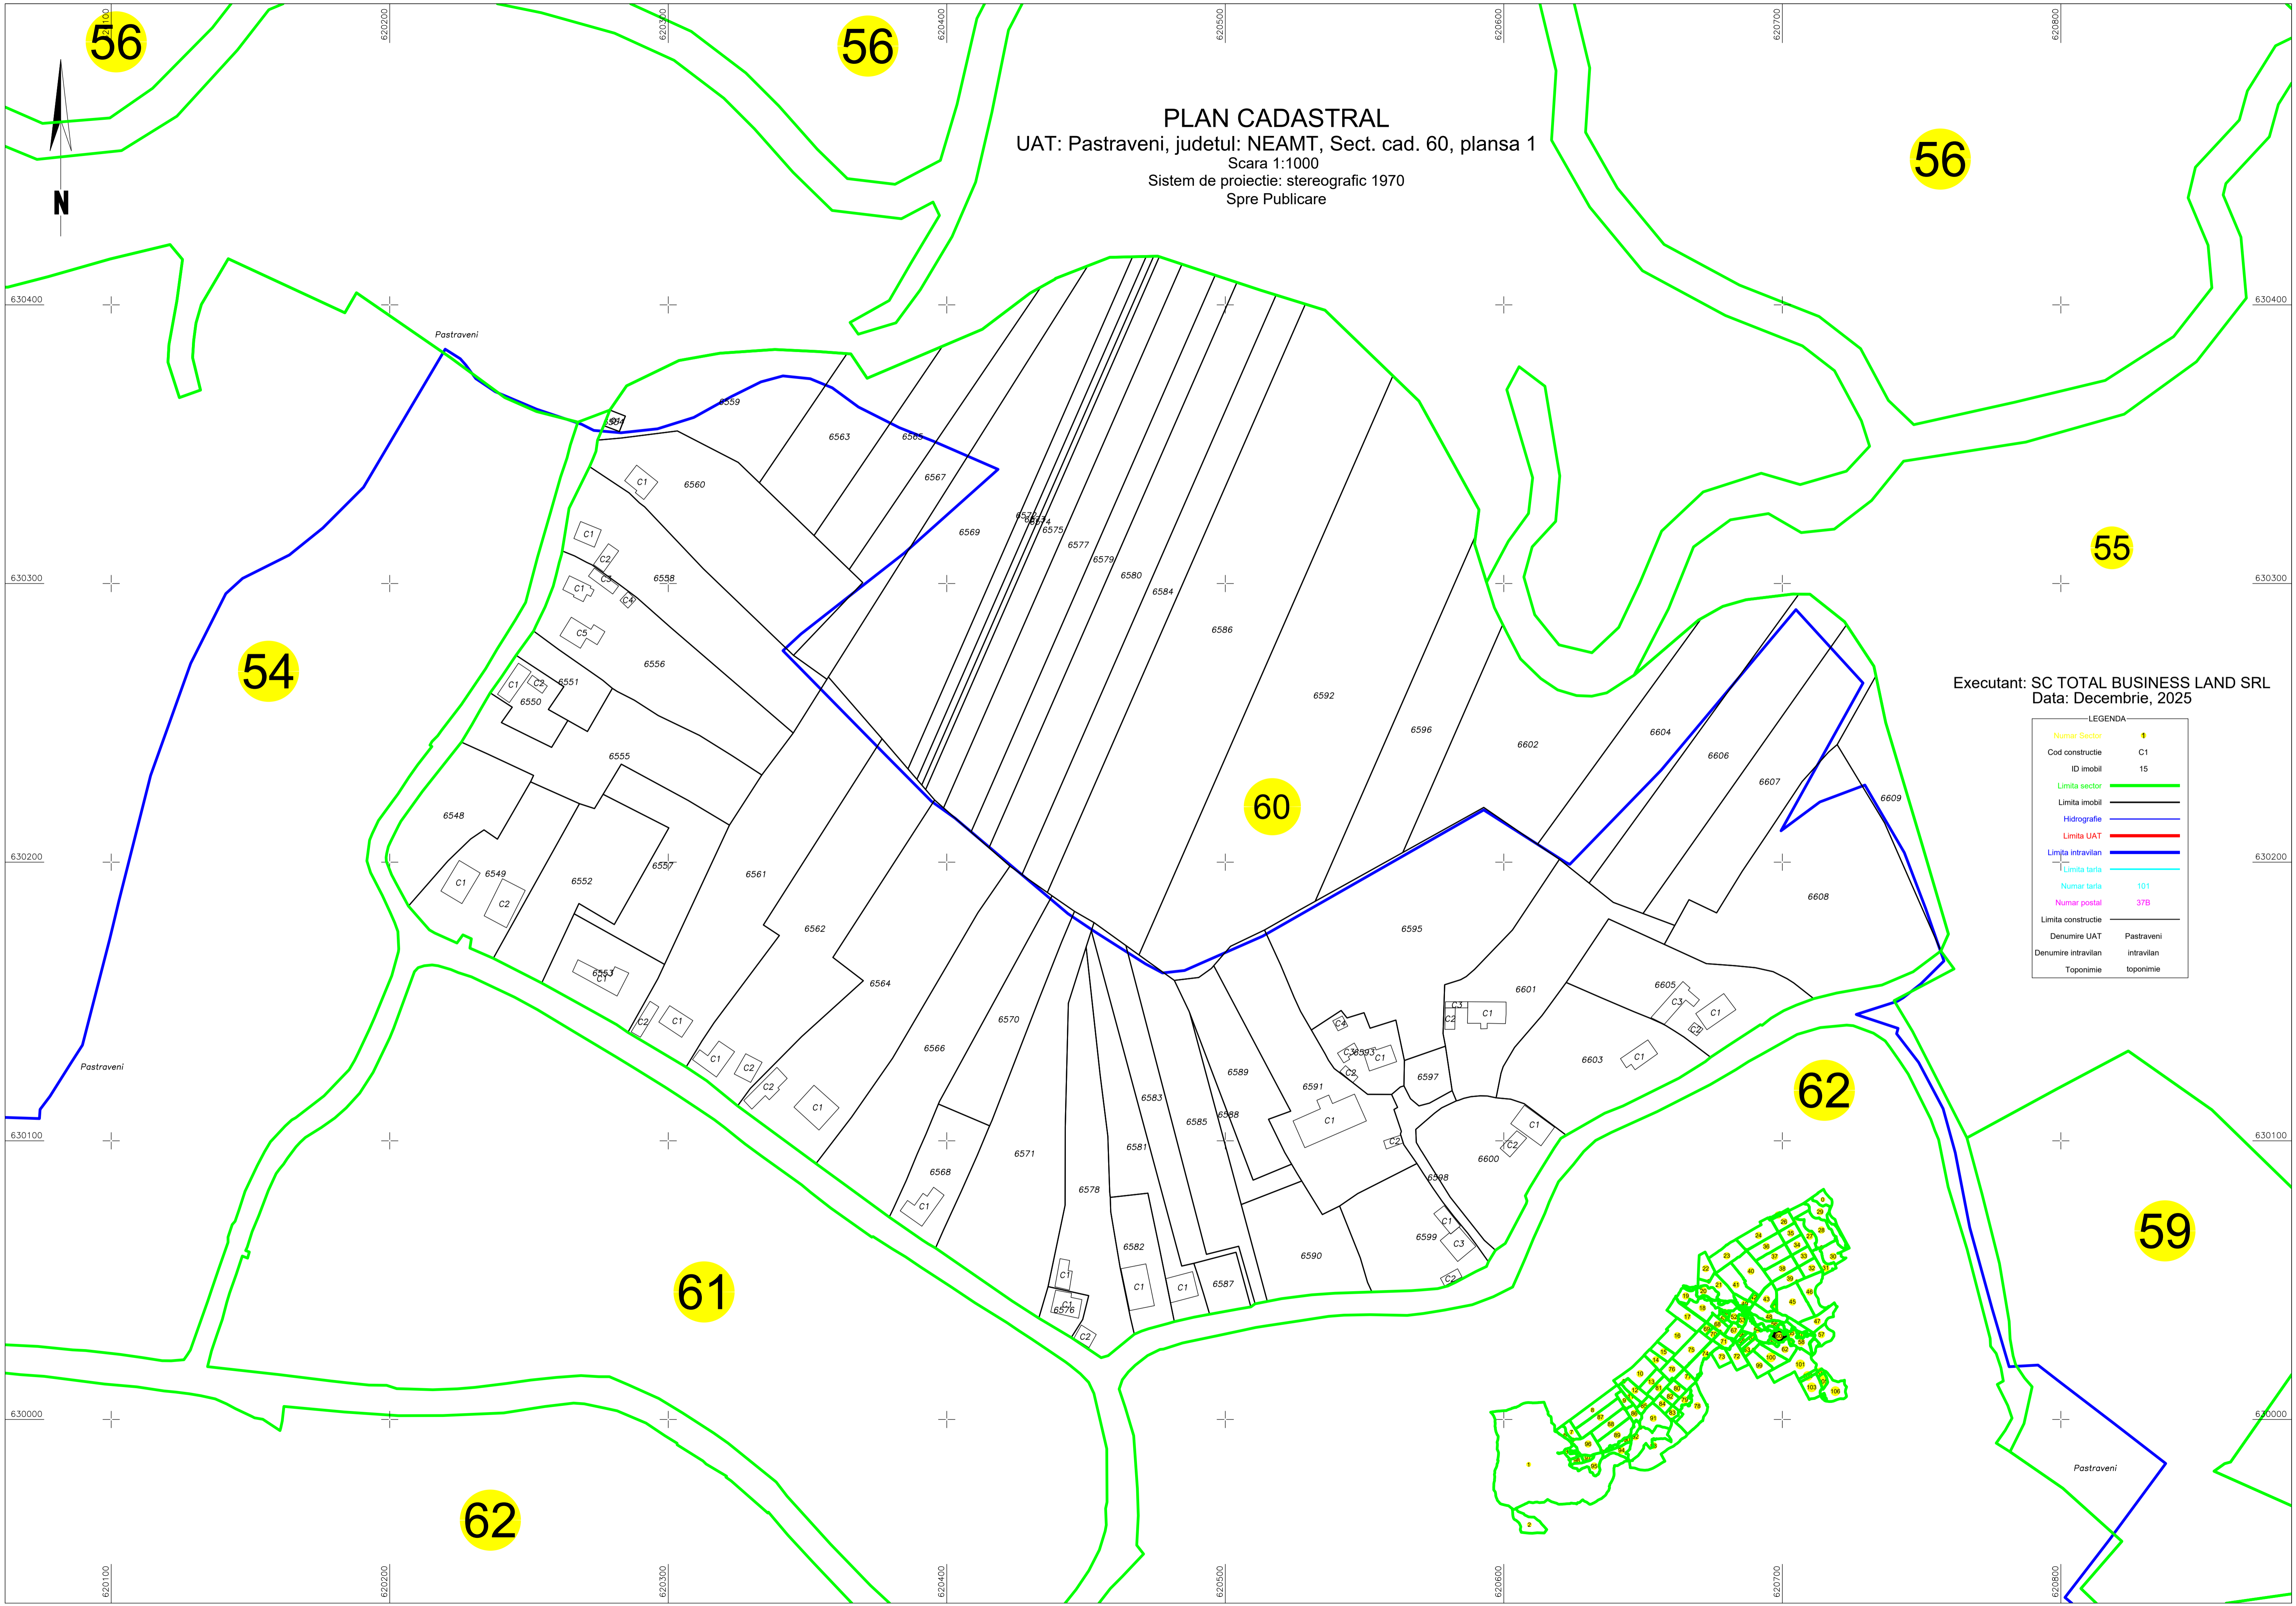

PLAN CADASTRAL
UAT: Pastraveni, judetul: NEAMT, Sect. cad. 60, plansa 1
Scara 1:1000
Sistem de proiectie: stereografic 1970
Spre Publicare

Executant: SC TOTAL BUSINESS LAND SRL
Data: Decembrie, 2025

LEGENDA

Numar Sector	54
Cod constructie	C1
ID imobil	15
Limita sector	— (green line)
Limita imobil	— (black line)
Hidrografie	— (blue line)
Limita UAT	— (red line)
Limita intravilan	— (blue line)
Limita tarla	— (cyan line)
Numar tarla	101
Numar postal	37B
Limita constructie	— (black line)
Denumire UAT	Pastraveni
Denumire intravilan	intravilan
Toponimie	toponimie