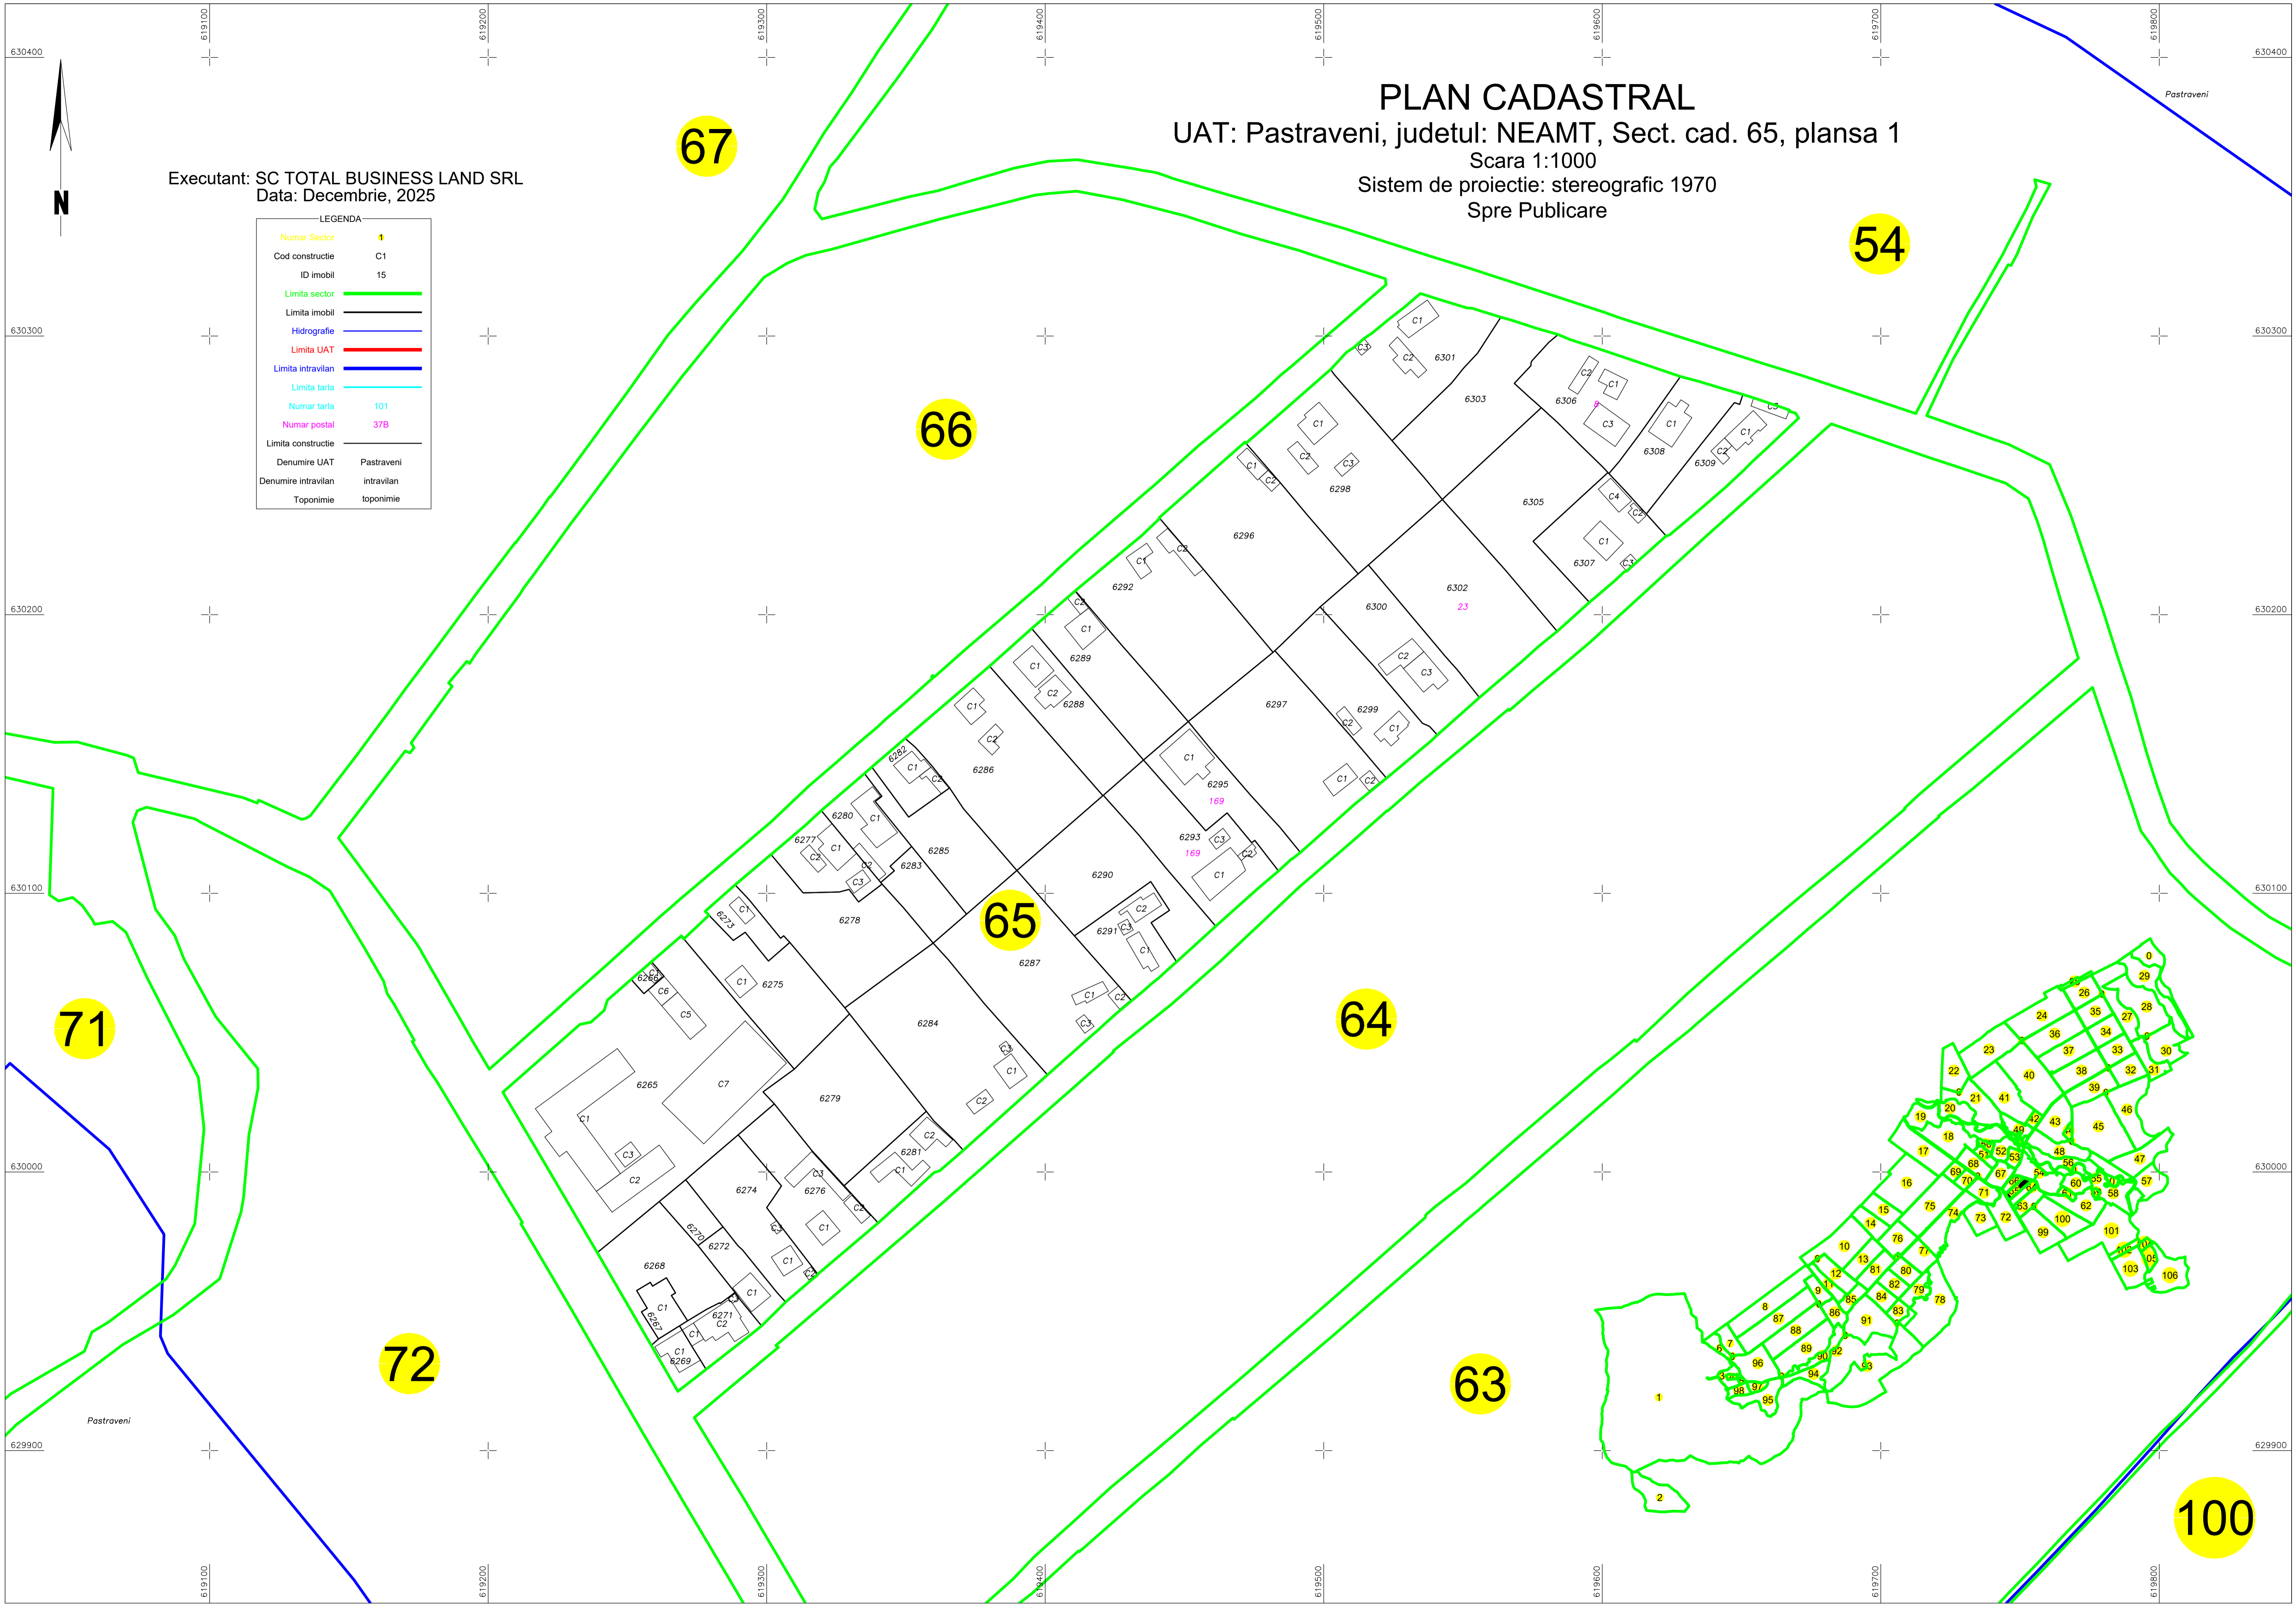

**PLAN CADASTRAL**  
UAT: Pastraveni, judetul: NEAMT, Sect. cad. 65, plansa 1  
Scara 1:1000  
Sistem de proiectie: stereografic 1970  
Spre Publicare

Executant: SC TOTAL BUSINESS LAND SRL  
Data: Decembrie, 2025

LEGENDA	
Numar Sector	4
Cod constructie	C1
ID imobil	15
Limita sector	— (verde)
Limita imobil	— (negru)
Hidrografie	— (albastru)
Limita UAT	— (rosu)
Limita intravilan	— (albastru inchis)
Limita tarla	— (albastru deschis)
Numar tarla	101
Numar postal	37B
Limita constructie	— (negru)
Denumire UAT	Pastraveni
Denumire intravilan	intravilan
Toponimie	toponimie

67

54

66

65

64

71

72

63