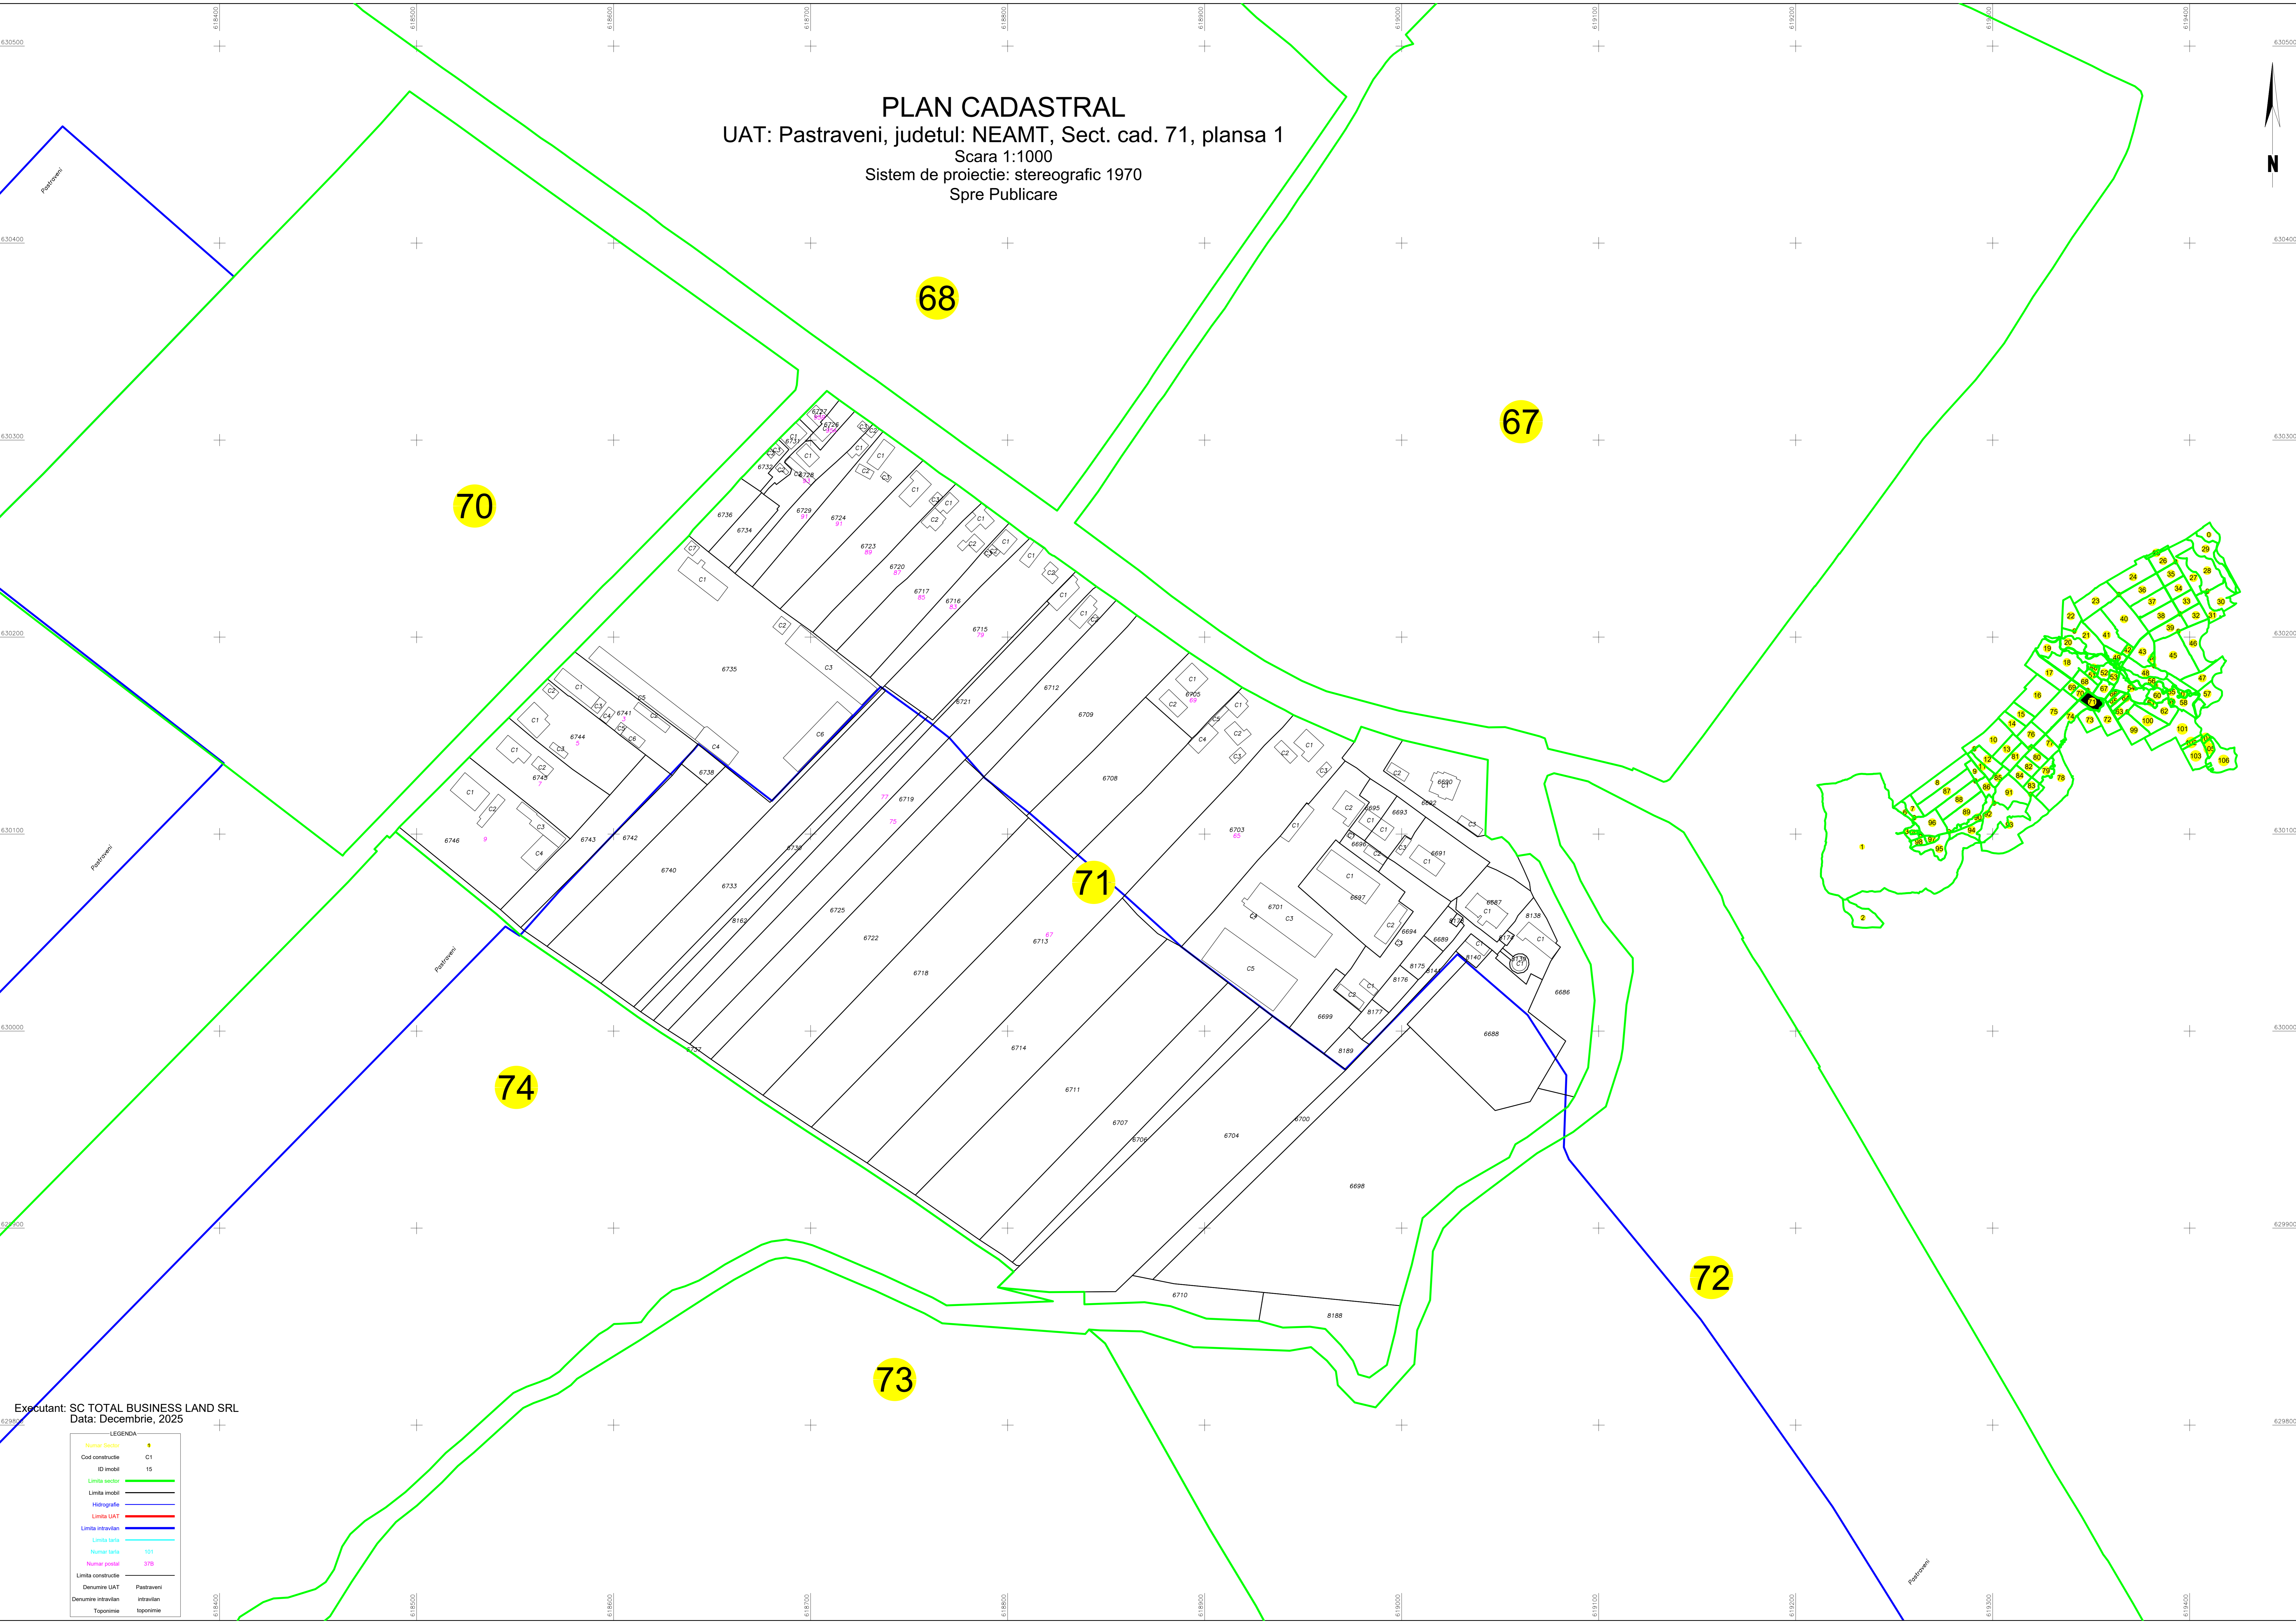

PLAN CADASTRAL
UAT: Pastraveni, judetul: NEAMT, Sect. cad. 71, plansa 1
Scara 1:1000
Sistem de proiectie: stereografic 1970
Spre Publicare

Executant: SC TOTAL BUSINESS LAND SRL
Data: Decembrie, 2025

LEGENDA

Numar Sector	●
Cod constructie	C1
ID Imobil	15
Limita sector	—
Limita imobil	—
Hidrografie	—
Limita UAT	—
Limita intravilan	—
Limita tarie	—
Numar tarie	101
Numar postal	378
Limita constructie	—
Denumire UAT	Pastraveni
Denumire intravilan	intravilan
Toponime	toponime