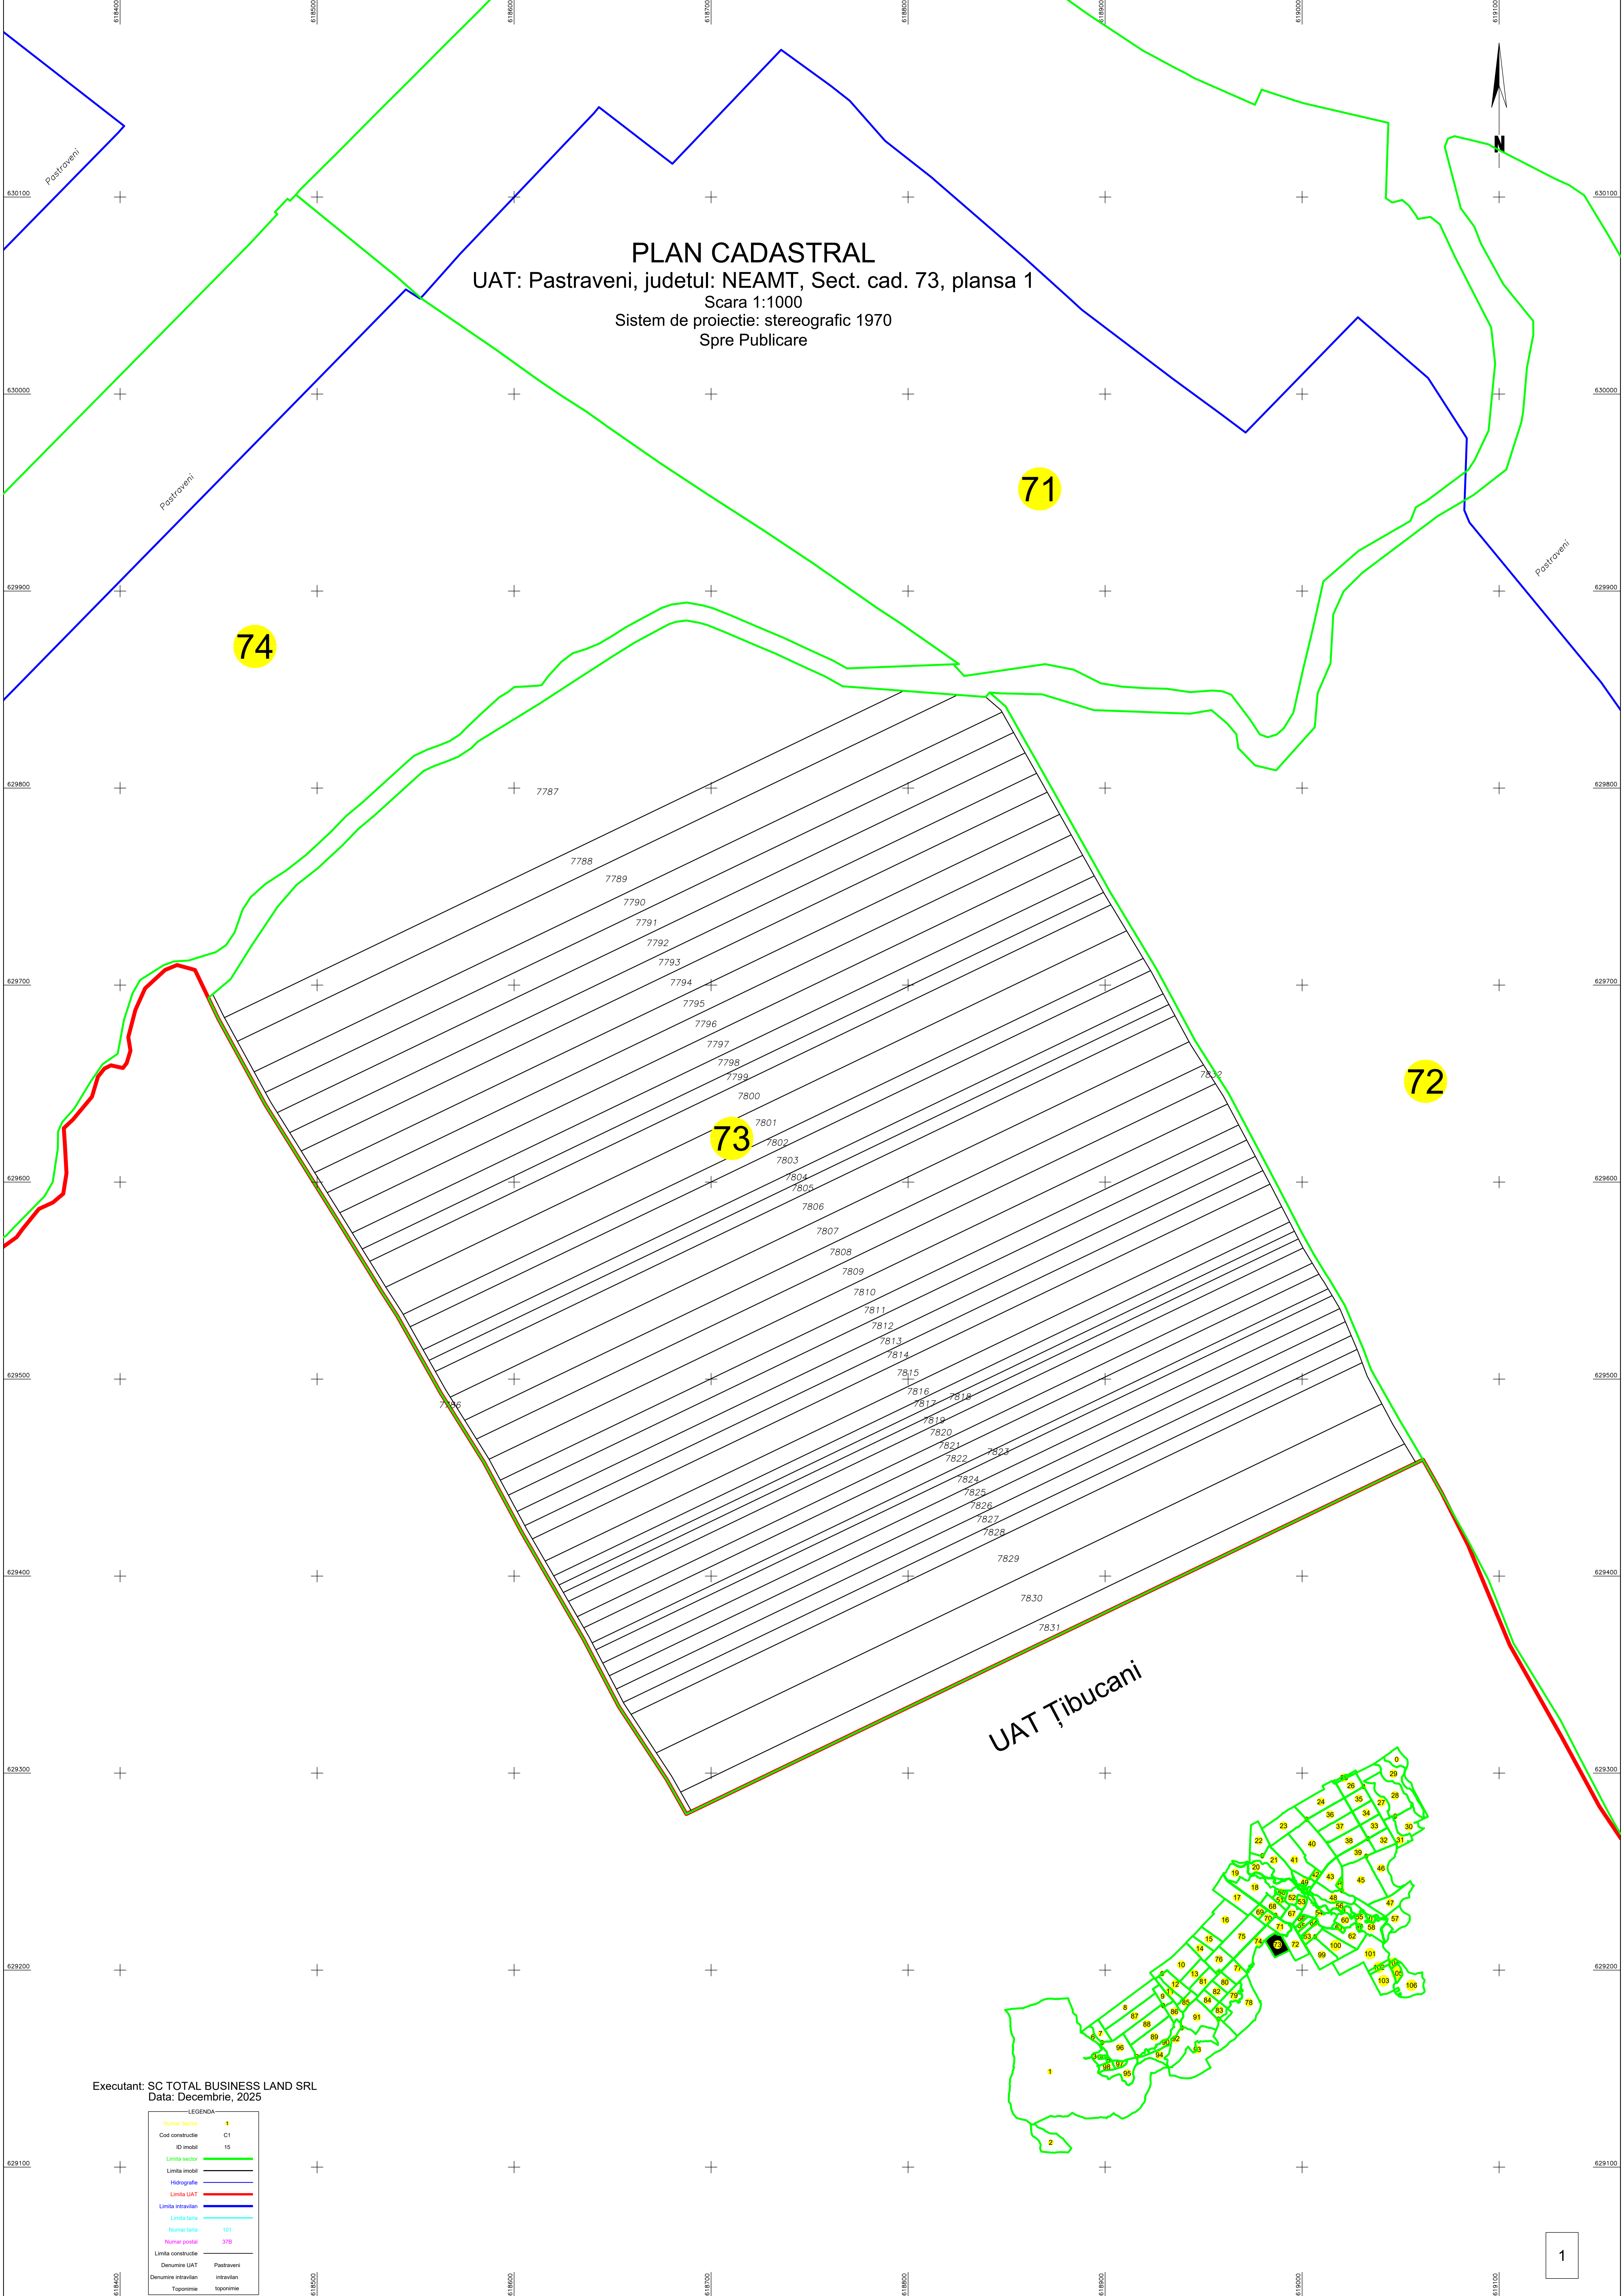

PLAN CADASTRAL
UAT: Pastraveni, judetul: NEAMT, Sect. cad. 73, plansa 1
Scara 1:1000
Sistem de proiectie: stereografic 1970
Spre Publicare

Executant: SC TOTAL BUSINESS LAND SRL
Data: Decembrie, 2025

LEGENDA

Numer Sector	●
Cod constructie	C1
ID mobil	15
Limita sector	—
Limita mobil	—
Hidrografa	—
Limita UAT	—
Limita intravilan	—
Limita turc	—
Numer tara	101
Numer poarta	378
Limita constructie	—
Denumire UAT	Pastraveni
Denumire intravilan	intravilan
Toponime	toponime