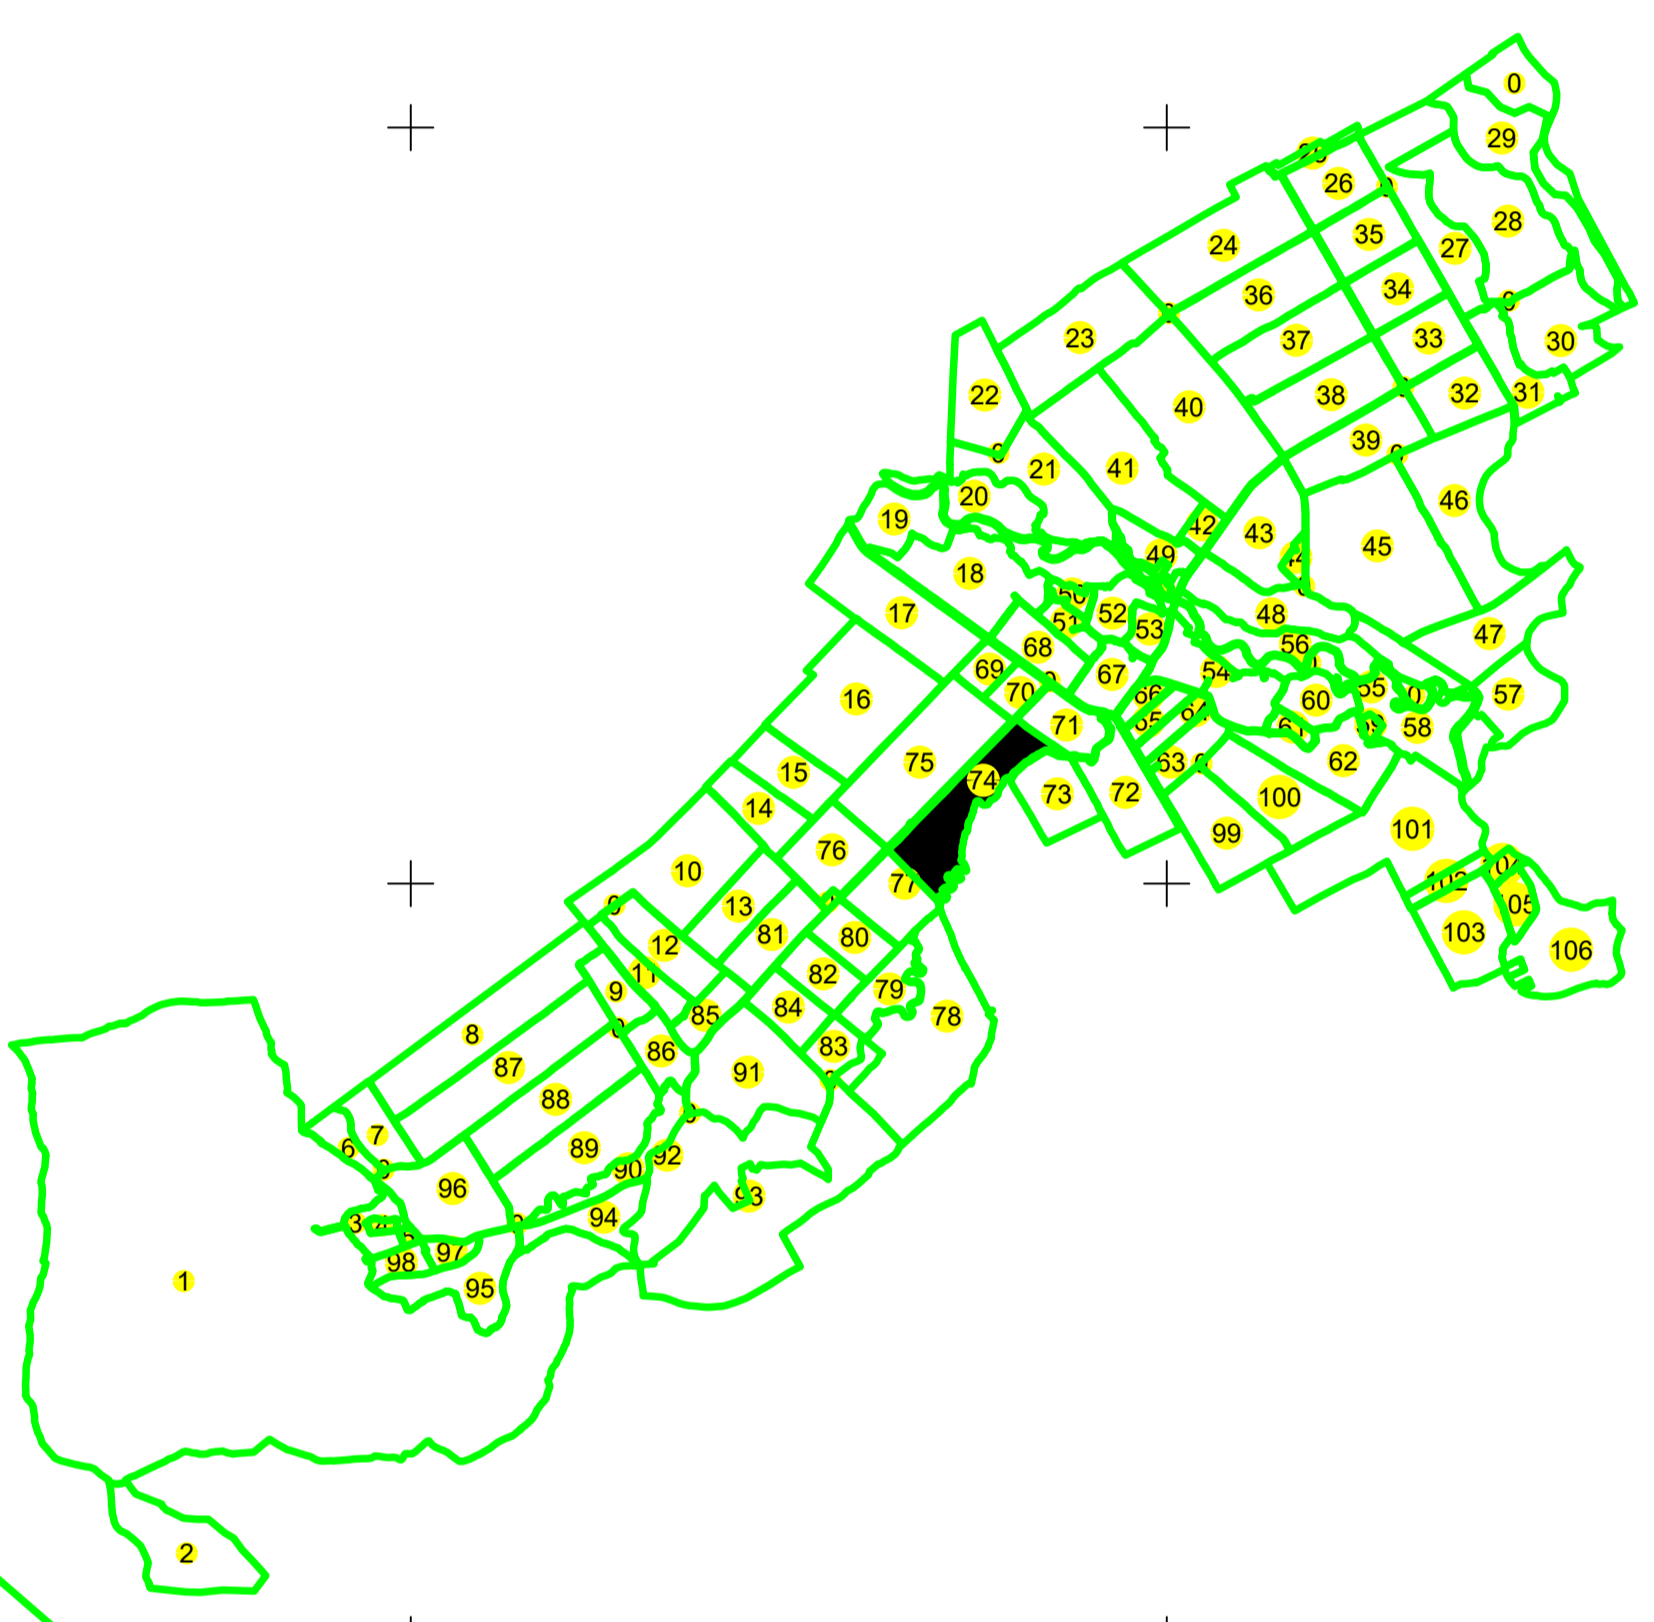

PLAN CADASTRAL
UAT: Pastraveni, judetul: NEAMT, Sect. cad. 74, plansa 1
Scara 1:1000
Sistem de proiectie: stereografic 1970
Spre Publicare

75

74

Executant: SC TOTAL BUSINESS LAND SRL
Data: Decembrie, 2025

LEGENDA	
Numar Sector	●
Cod constructie	C1
ID Imobil	15
Limita sector	—
Limita imobil	—
Hidrografie	—
Limita UAT	—
Limita intravilan	—
Limita terita	—
Numar terita	101
Numar postal	378
Limita constructie	—
Denumire UAT	Pastraveni
Denumire intravilan	intravilan
Toponime	toponime