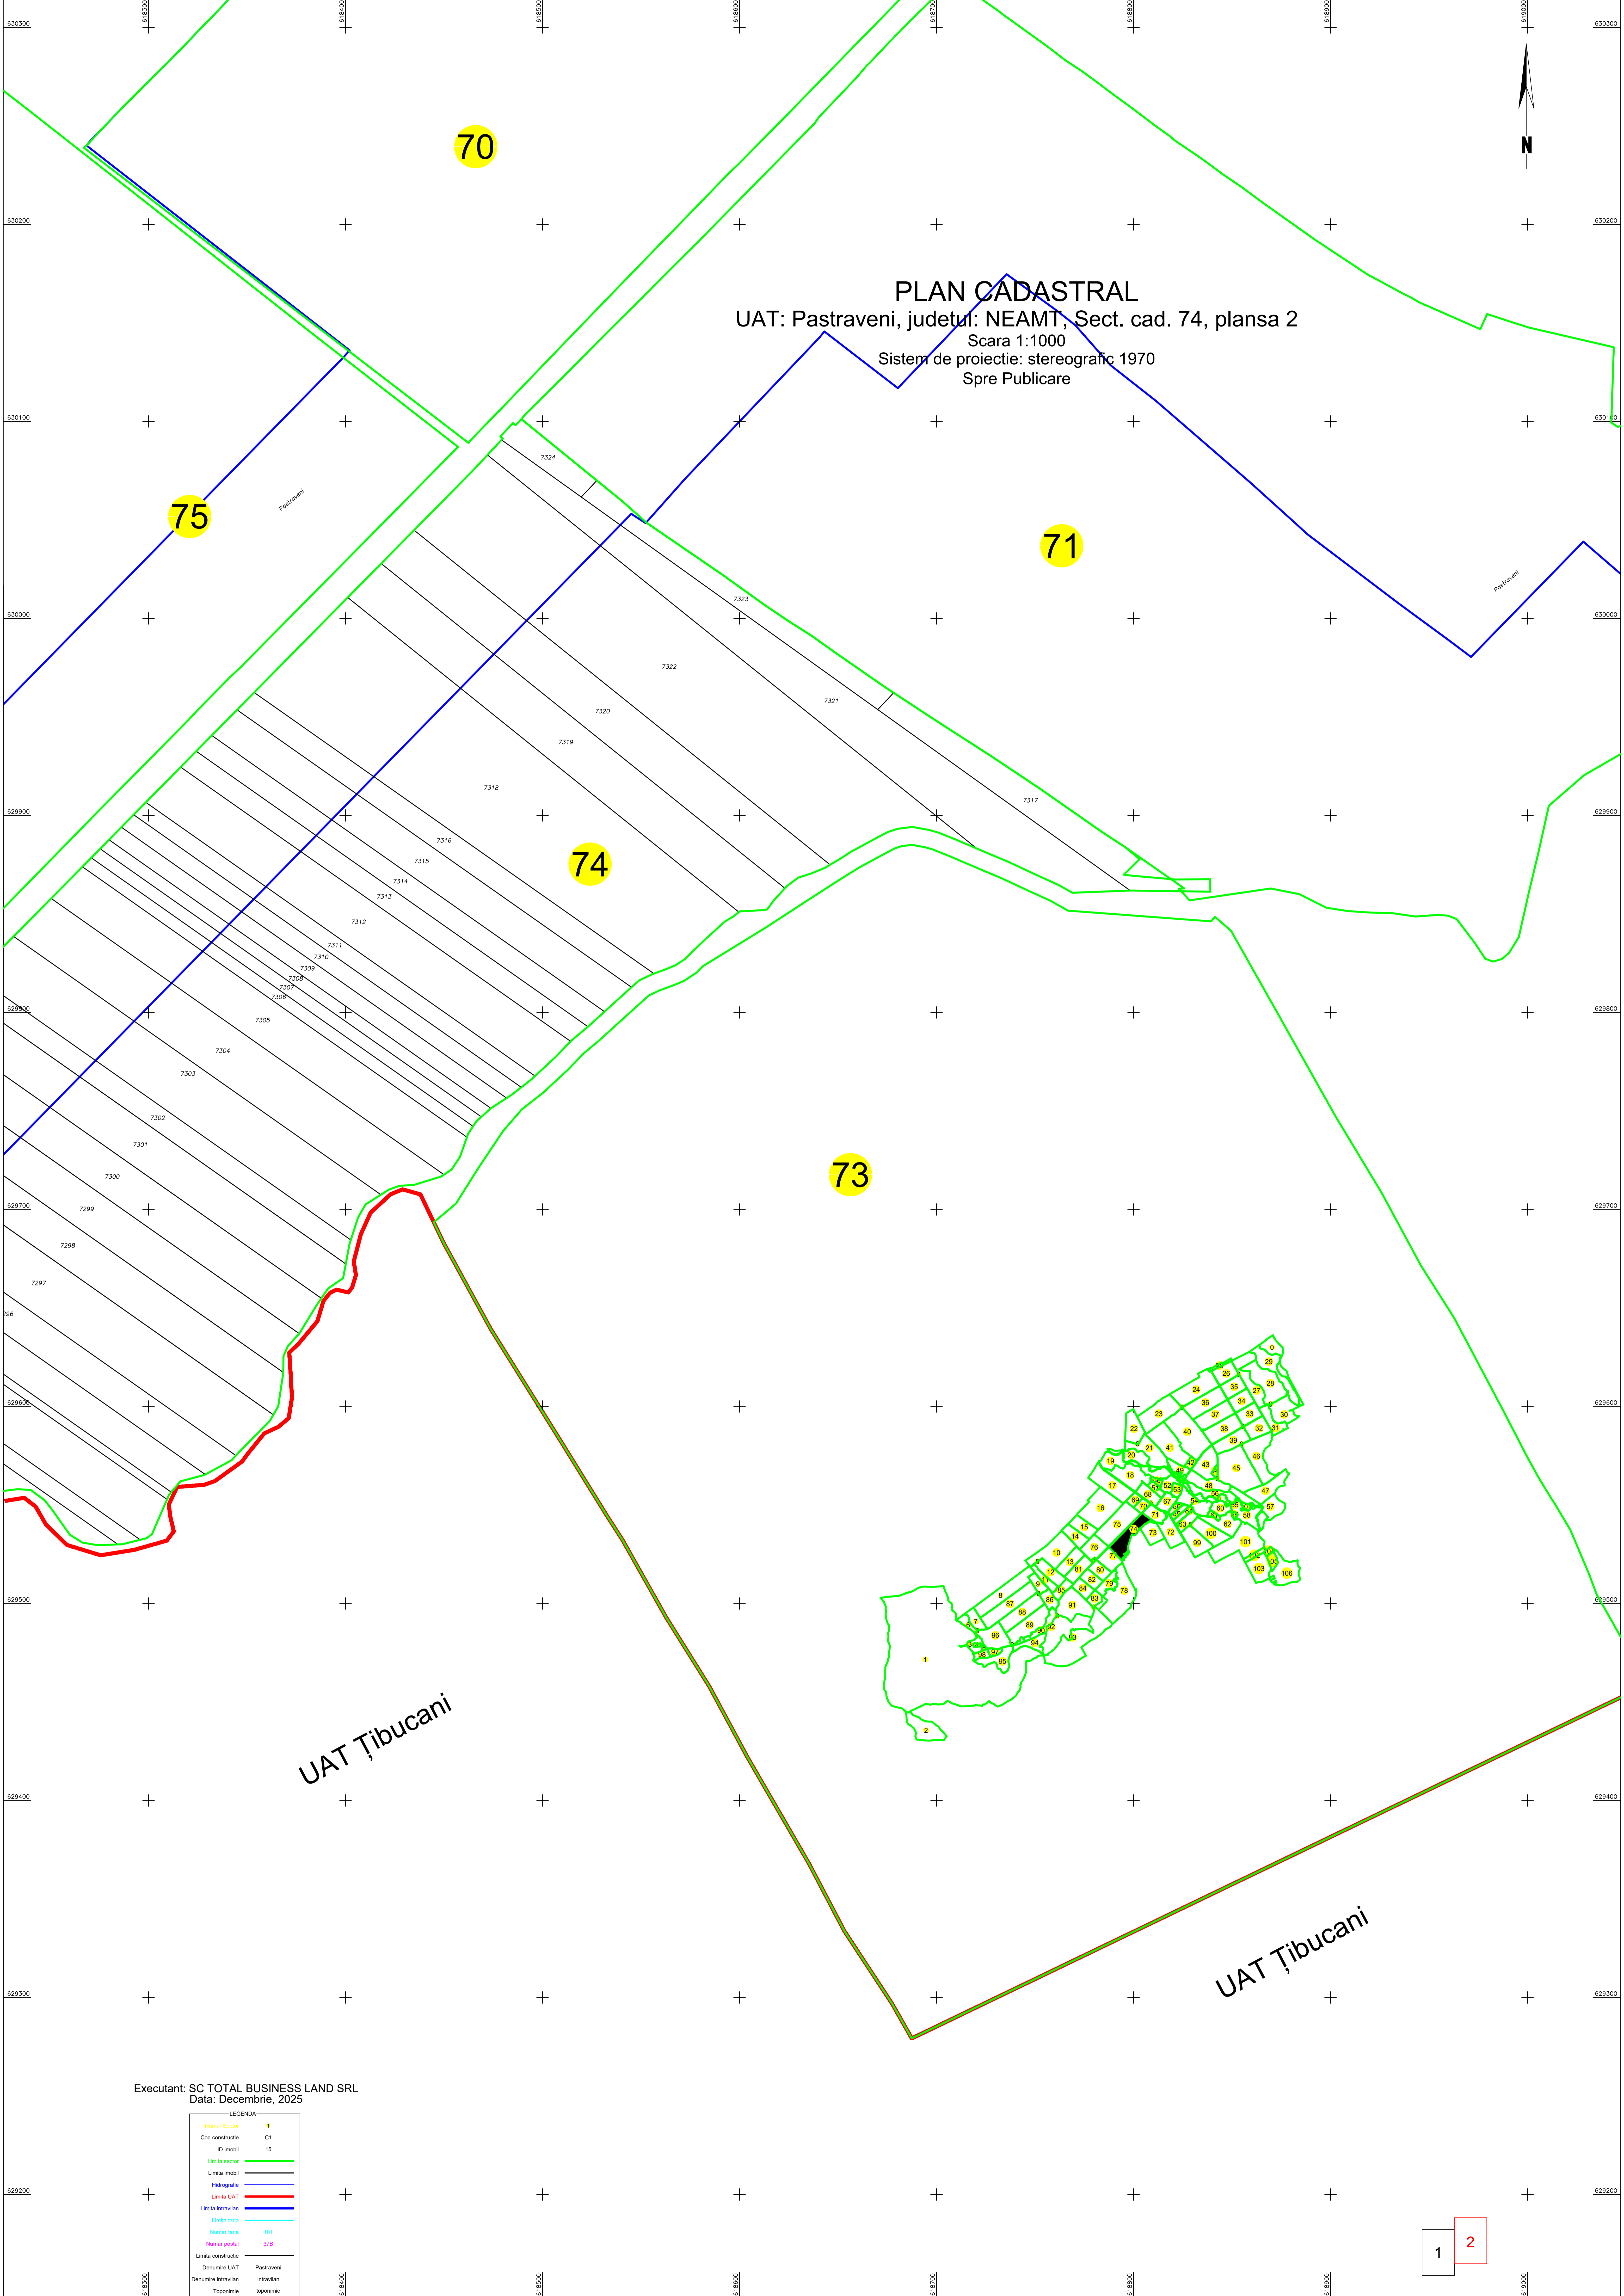

**PLAN CADASTRAL**  
UAT: Pastraveni, judetul: NEAMT, Sect. cad. 74, plansa 2  
Scara 1:1000  
Sistem de proiectie: stereografic 1970  
Spre Publicare

Executant: SC TOTAL BUSINESS LAND SRL  
Data: Decembrie, 2025

LEGENDA	
Numar Sector	●
Cod constructie	C1
ID imobil	15
Limita sector	—
Limita imobil	—
Hidrografie	—
Limita UAT	—
Limita intravilan	—
Limita sat	—
Numar parca	101
Numar poştal	378
Limita constructie	—
Denumire UAT	Pastraveni
Denumire intravilan	intravilan
Toponime	toponime