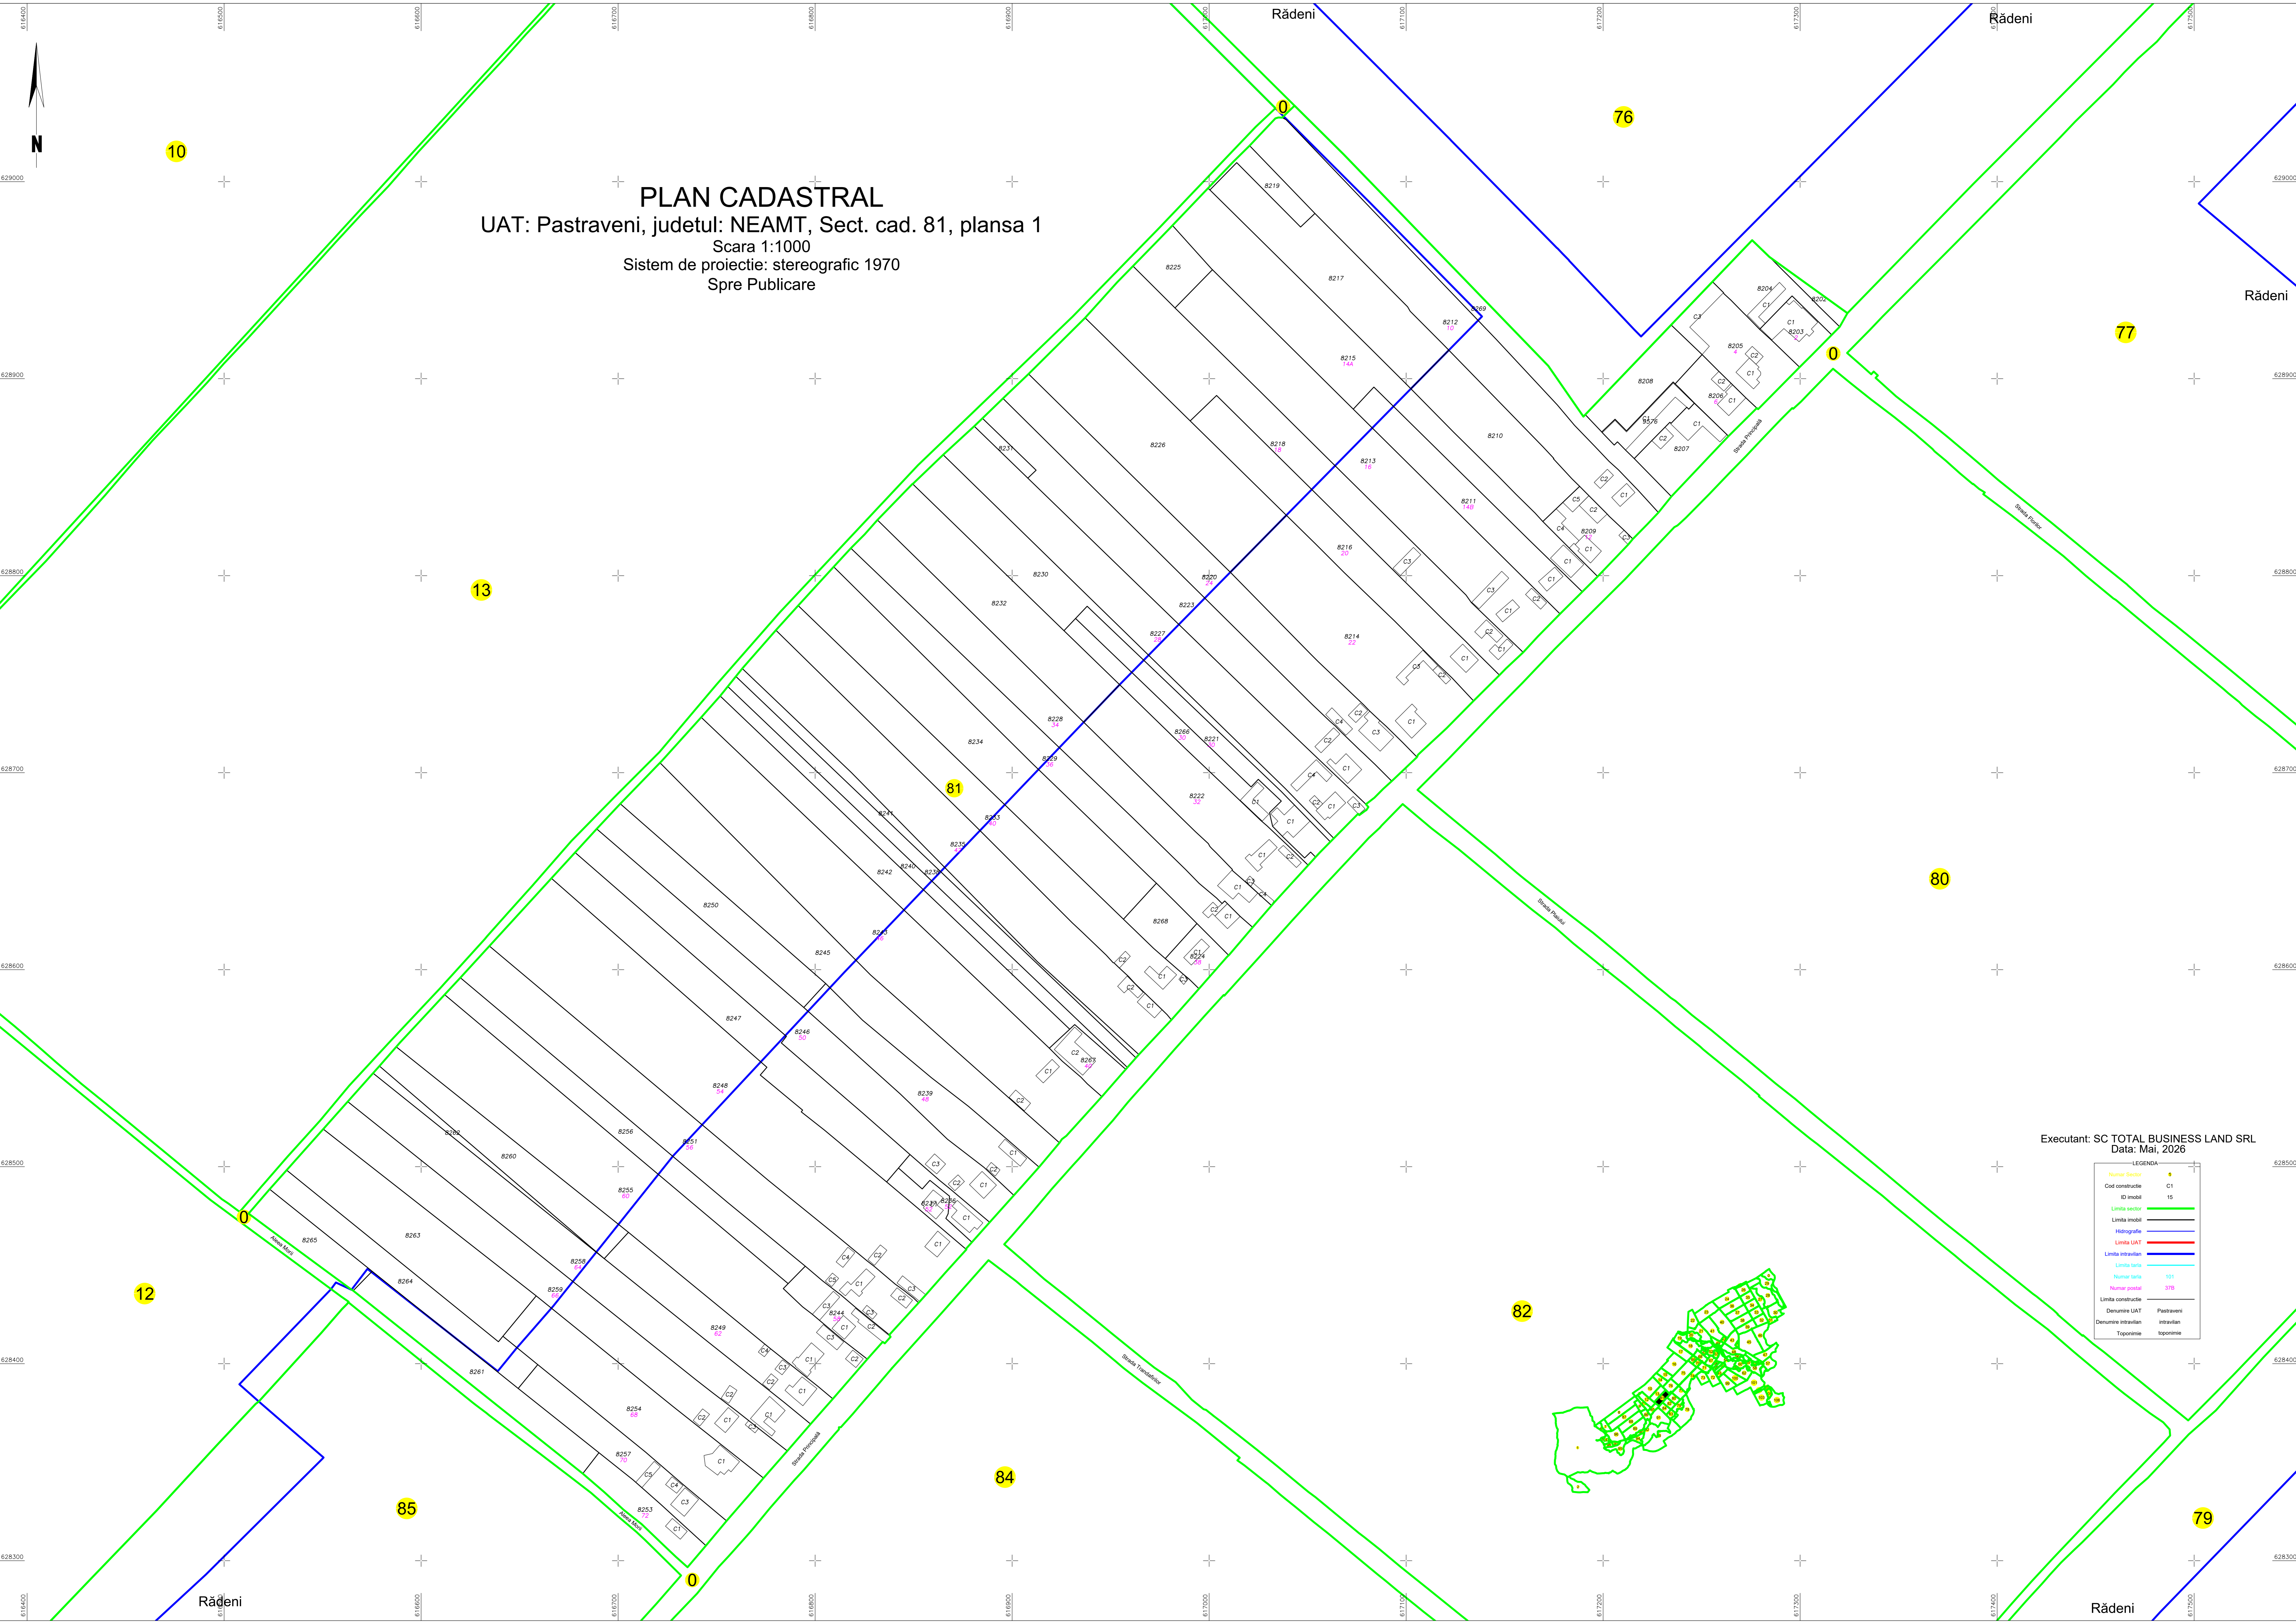

**PLAN CADASTRAL**  
UAT: Pastraveni, judetul: NEAMT, Sect. cad. 81, plansa 1  
Scara 1:1000  
Sistem de proiectie: stereografic 1970  
Spre Publicare

Executant: SC TOTAL BUSINESS LAND SRL  
Data: Mai, 2026

LEGENDA

Nume Sector	C1
Cod constructie	C1
ID imobil	15
Limita sector	—
Limita imobil	—
Hidrografie	—
Limita UAT	—
Limita intravilan	—
Limita tara	—
Nume tara	101
Nume sector	378
Limita constructie	—
Denumire UAT	Pastraveni
Denumire intravilan	Intravilan
Toponime	toponime