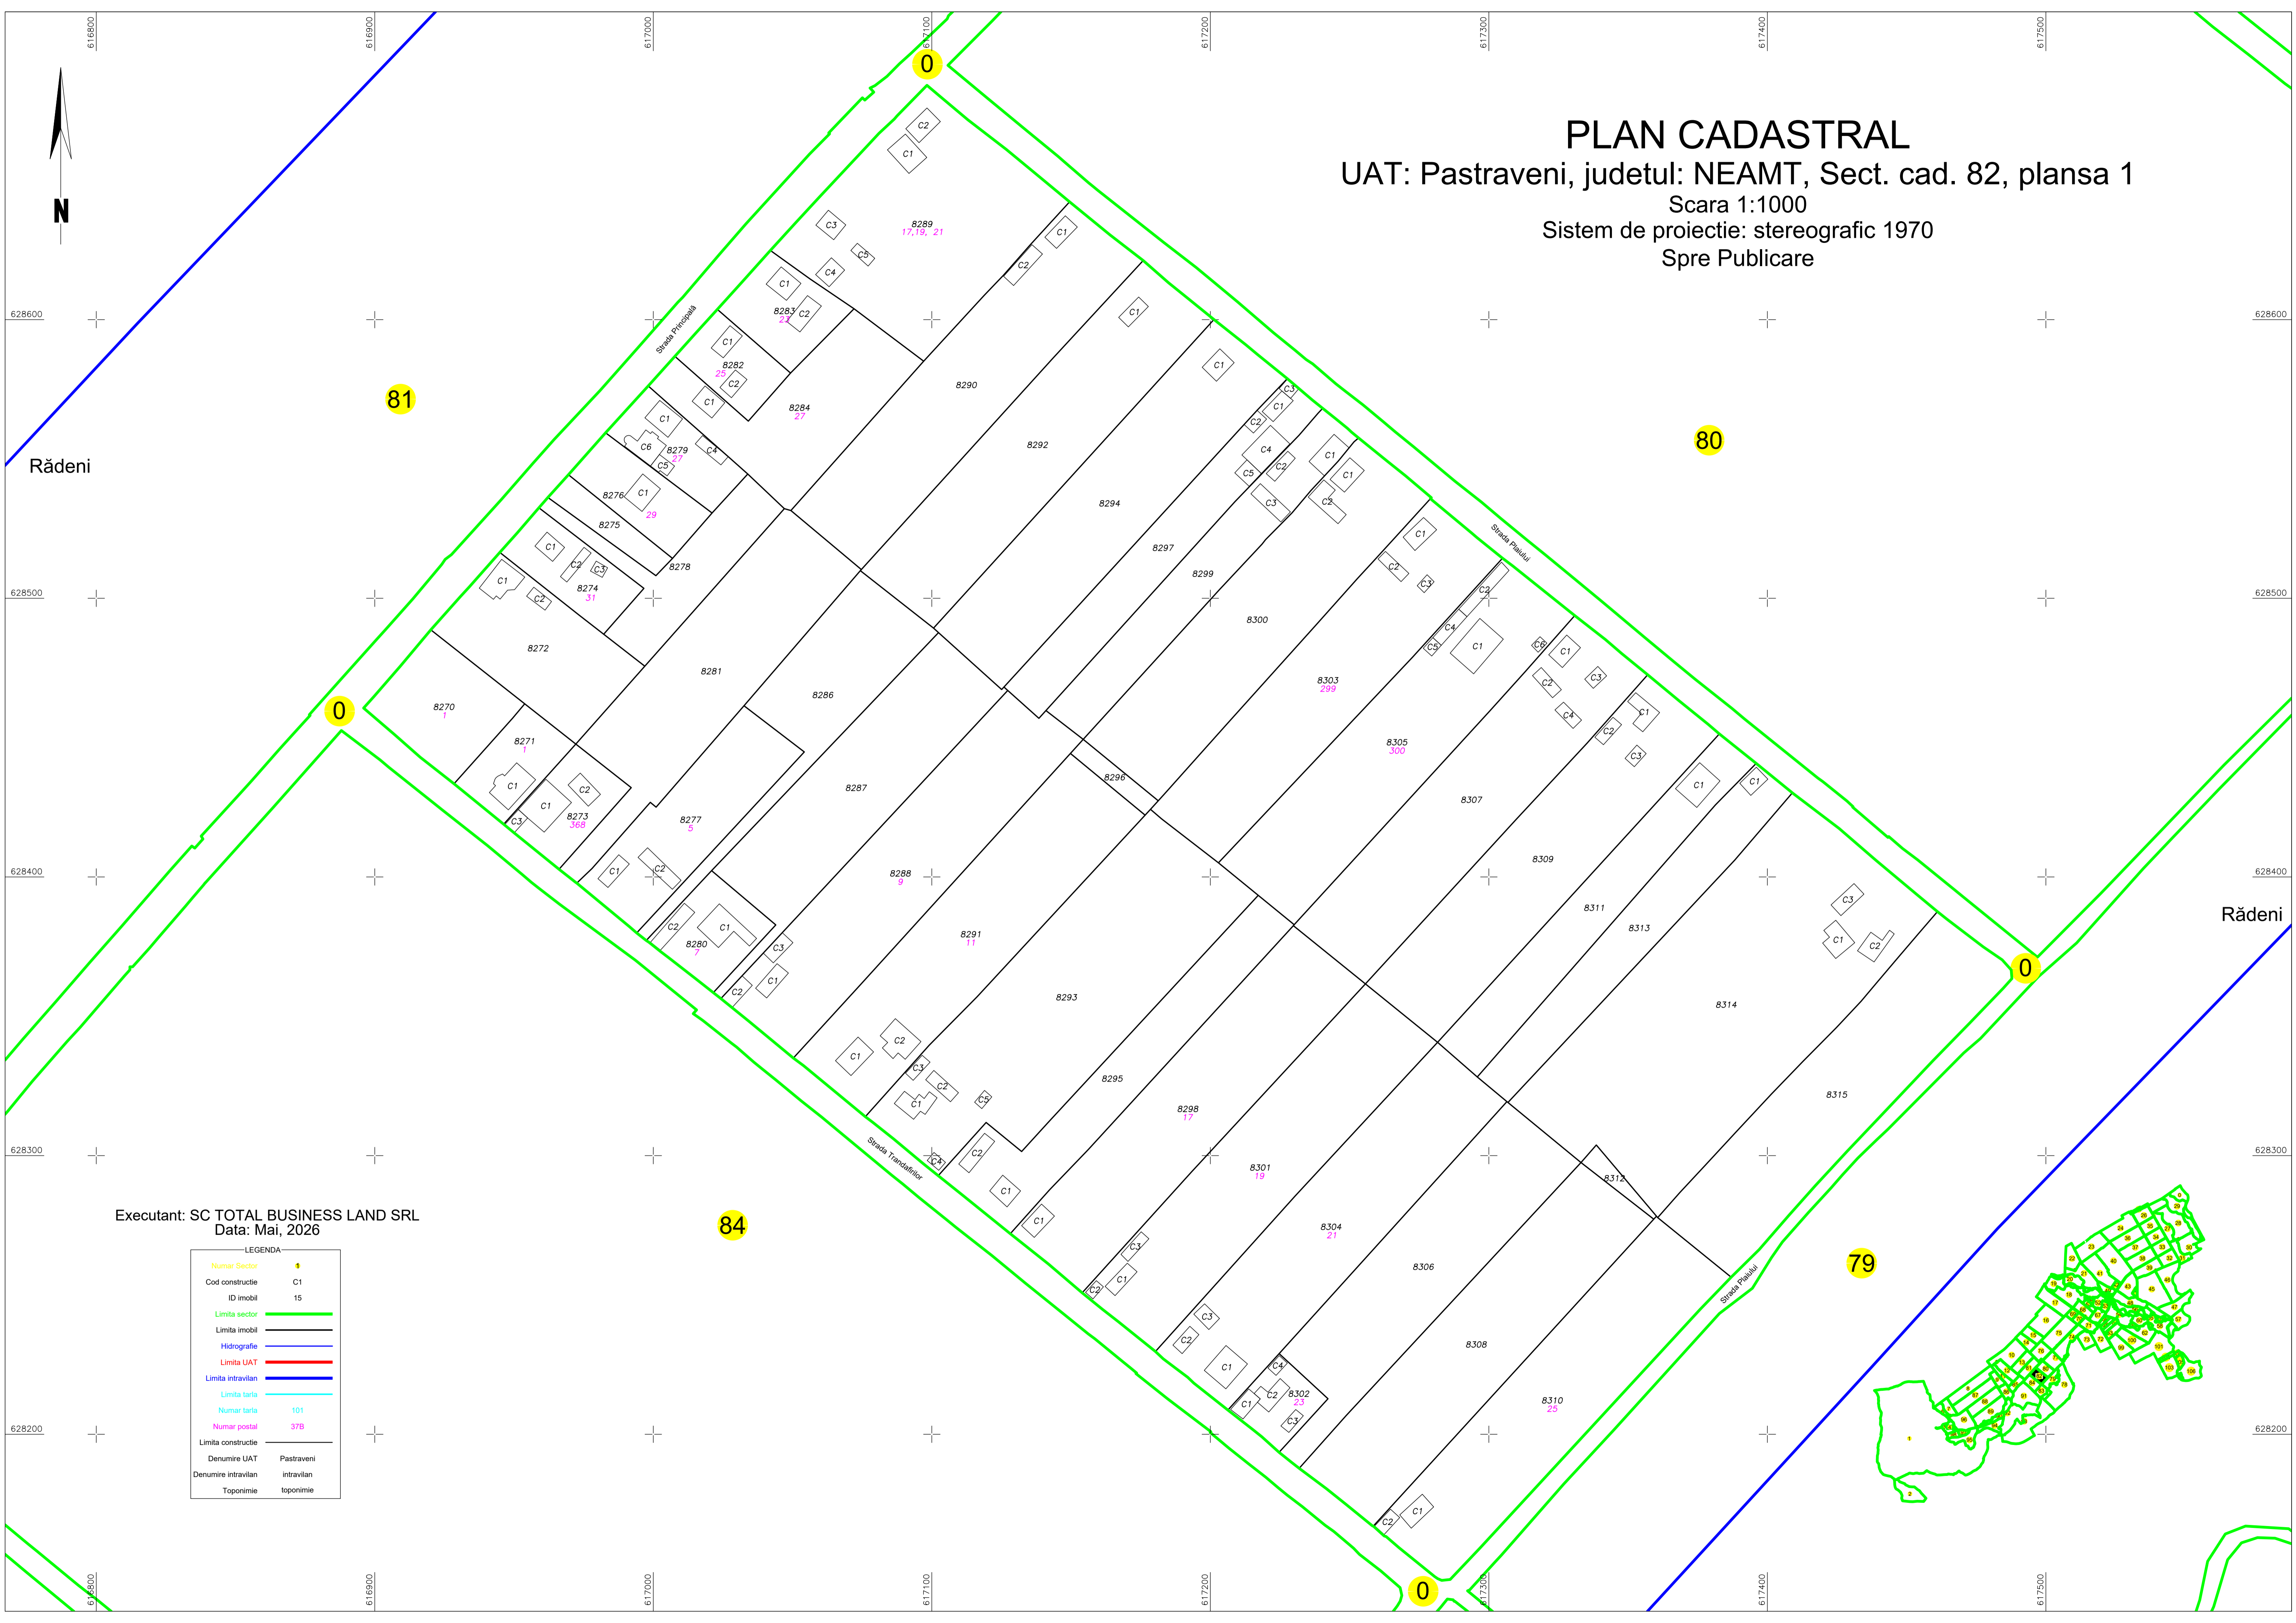

**PLAN CADASTRAL**  
 UAT: Pastraveni, judetul: NEAMT, Sect. cad. 82, plansa 1  
 Scara 1:1000  
 Sistem de proiectie: stereografic 1970  
 Spre Publicare

Rădeni

Rădeni

Executant: SC TOTAL BUSINESS LAND SRL  
 Data: Mai, 2026

LEGENDA

Numar Sector	0
Cod constructie	C1
ID imobil	15
Limita sector	— (green line)
Limita imobil	— (black line)
Hidrografe	— (blue line)
Limita UAT	— (red line)
Limita intravilan	— (blue line)
Limita tarla	— (cyan line)
Numar tarla	101
Numar postal	37B
Limita constructie	— (black line)
Denumire UAT	Pastraveni
Denumire intravilan	intravilan
Toponimie	toponimie