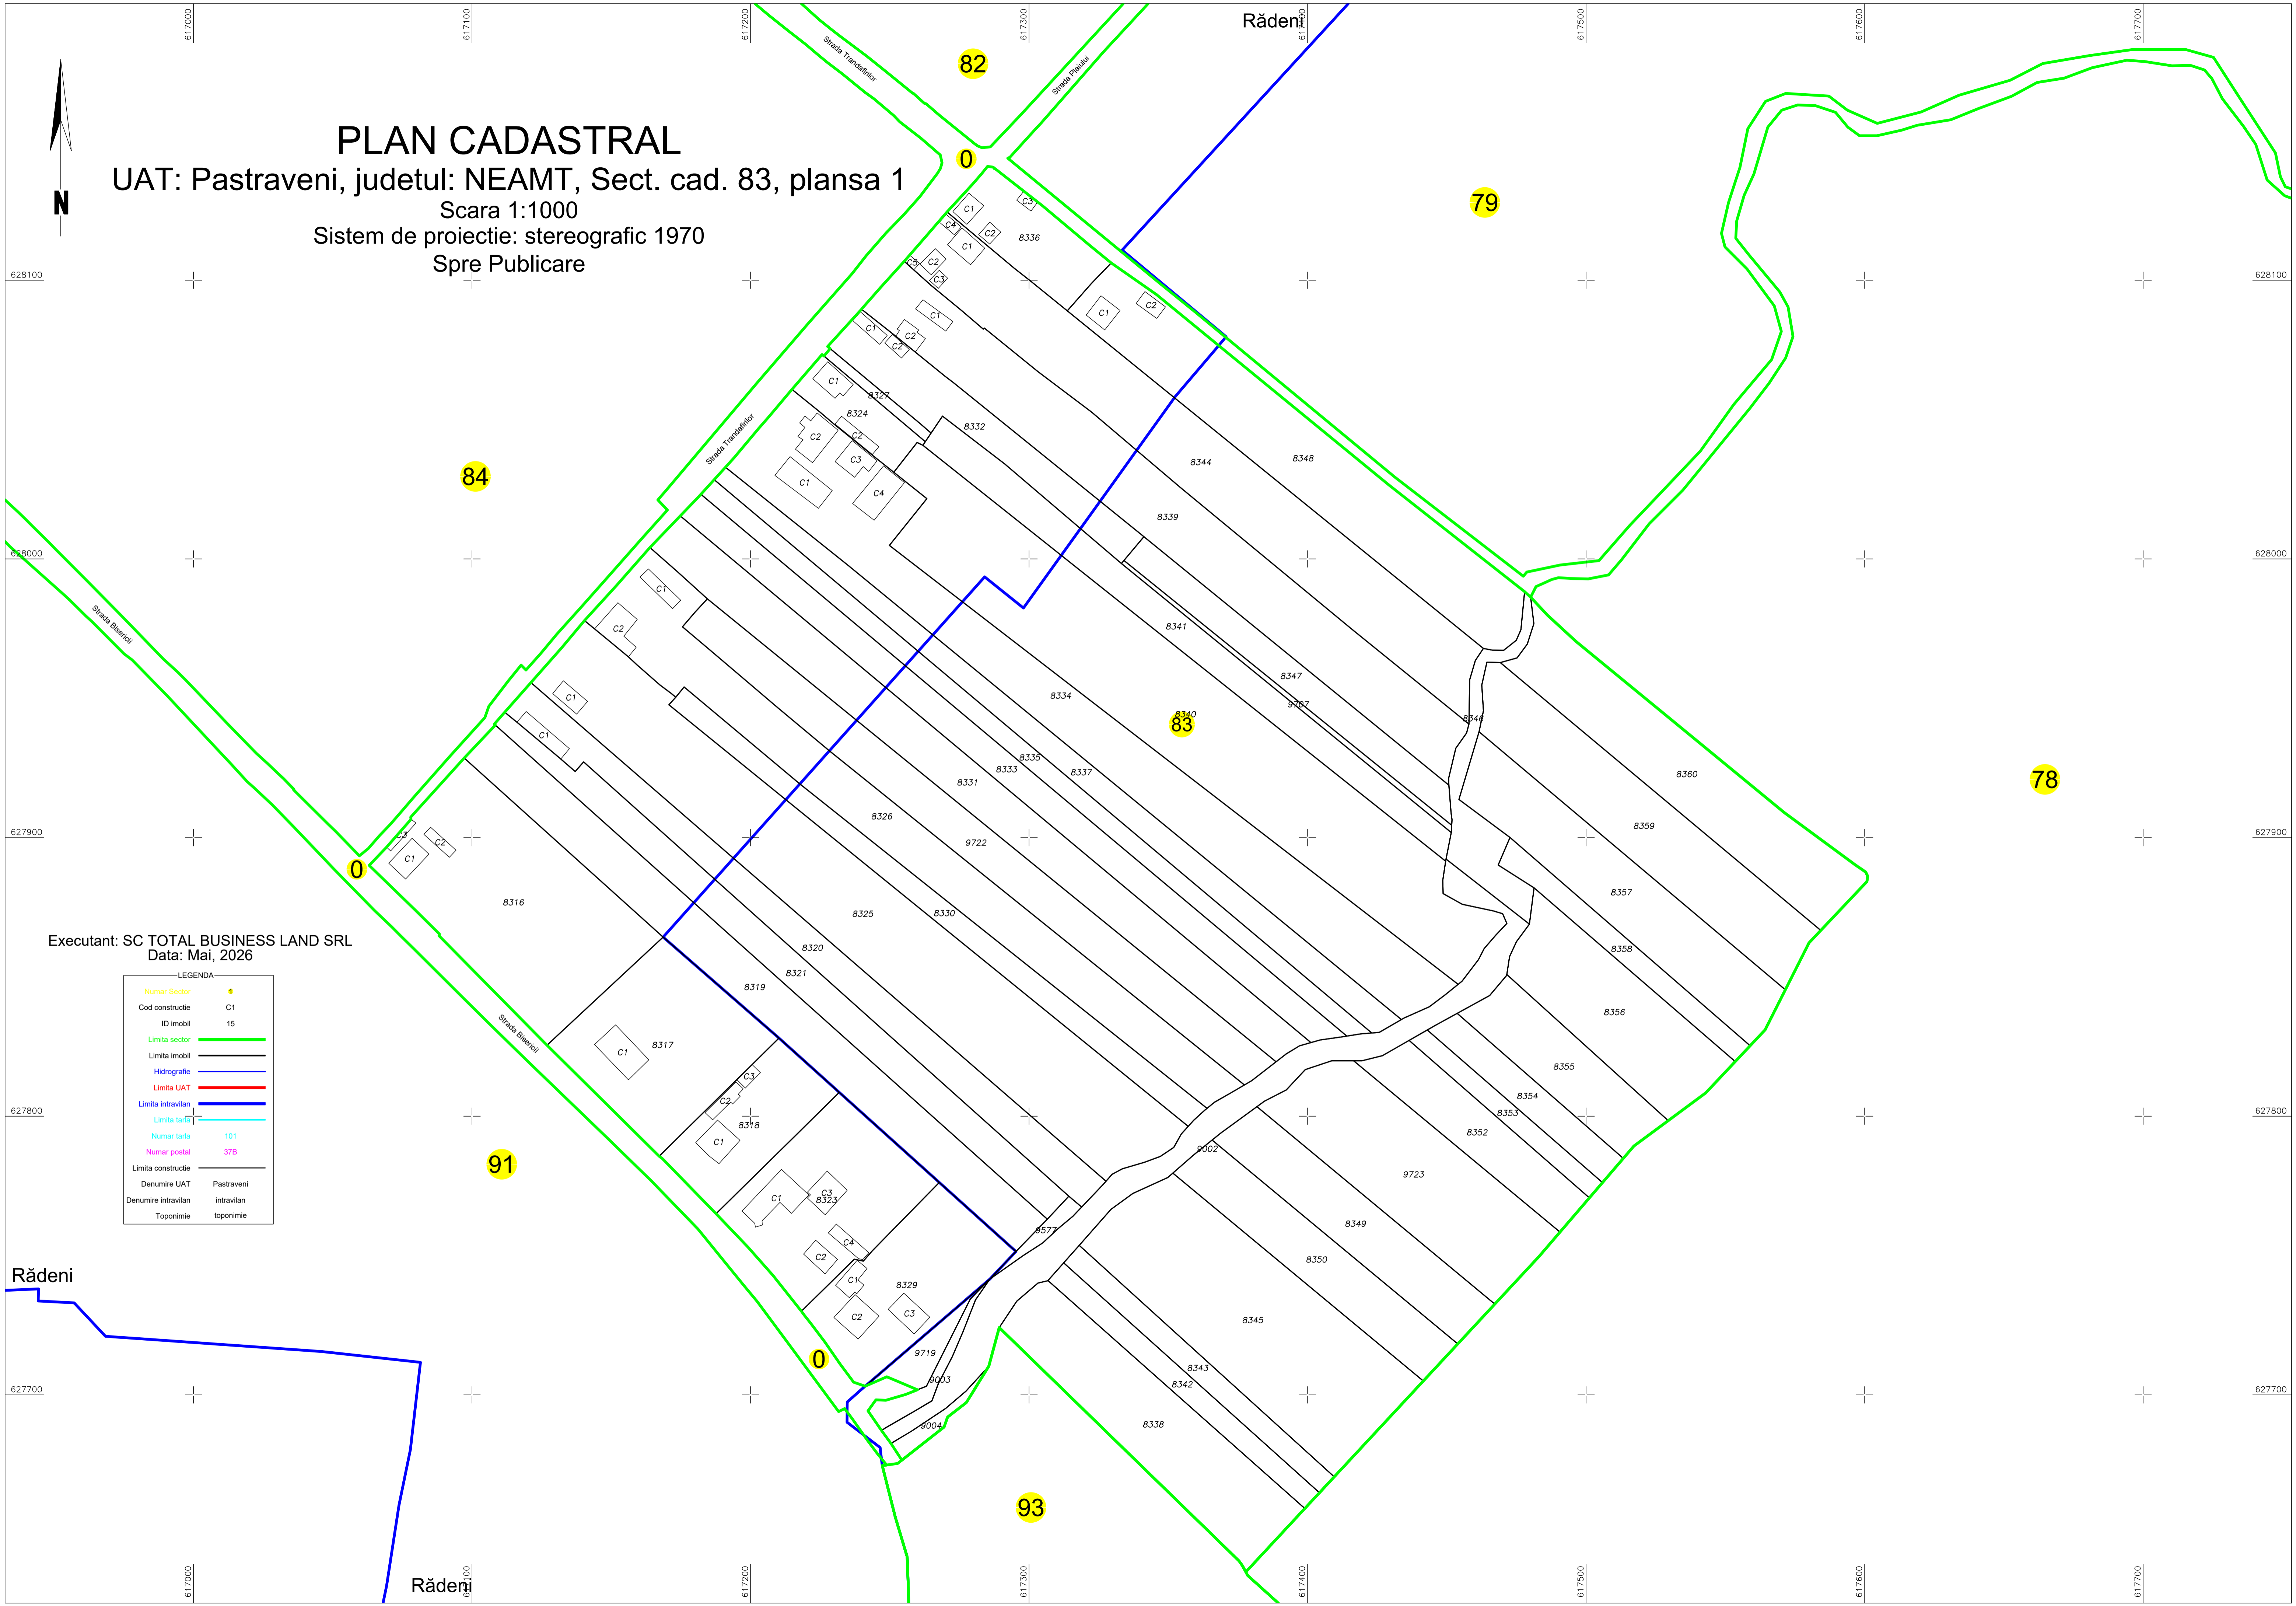

PLAN CADASTRAL

UAT: Pastraveni, judetul: NEAMT, Sect. cad. 83, plansa 1
 Scara 1:1000
 Sistem de proiectie: stereografic 1970
 Spre Publicare

Executant: SC TOTAL BUSINESS LAND SRL
 Data: Mai, 2026

| LEGENDA | |
|---------------------|------------|
| Numar Sector | 4 |
| Cod constructie | C1 |
| ID imobil | 15 |
| Limita sector | |
| Limita imobil | |
| Hidrografie | |
| Limita UAT | |
| Limita intravilan | |
| Limita tarla | |
| Numar tarla | 101 |
| Numar postal | 378 |
| Limita constructie | |
| Denumire UAT | Pastraveni |
| Denumire intravilan | intravilan |
| Toponimie | toponimie |