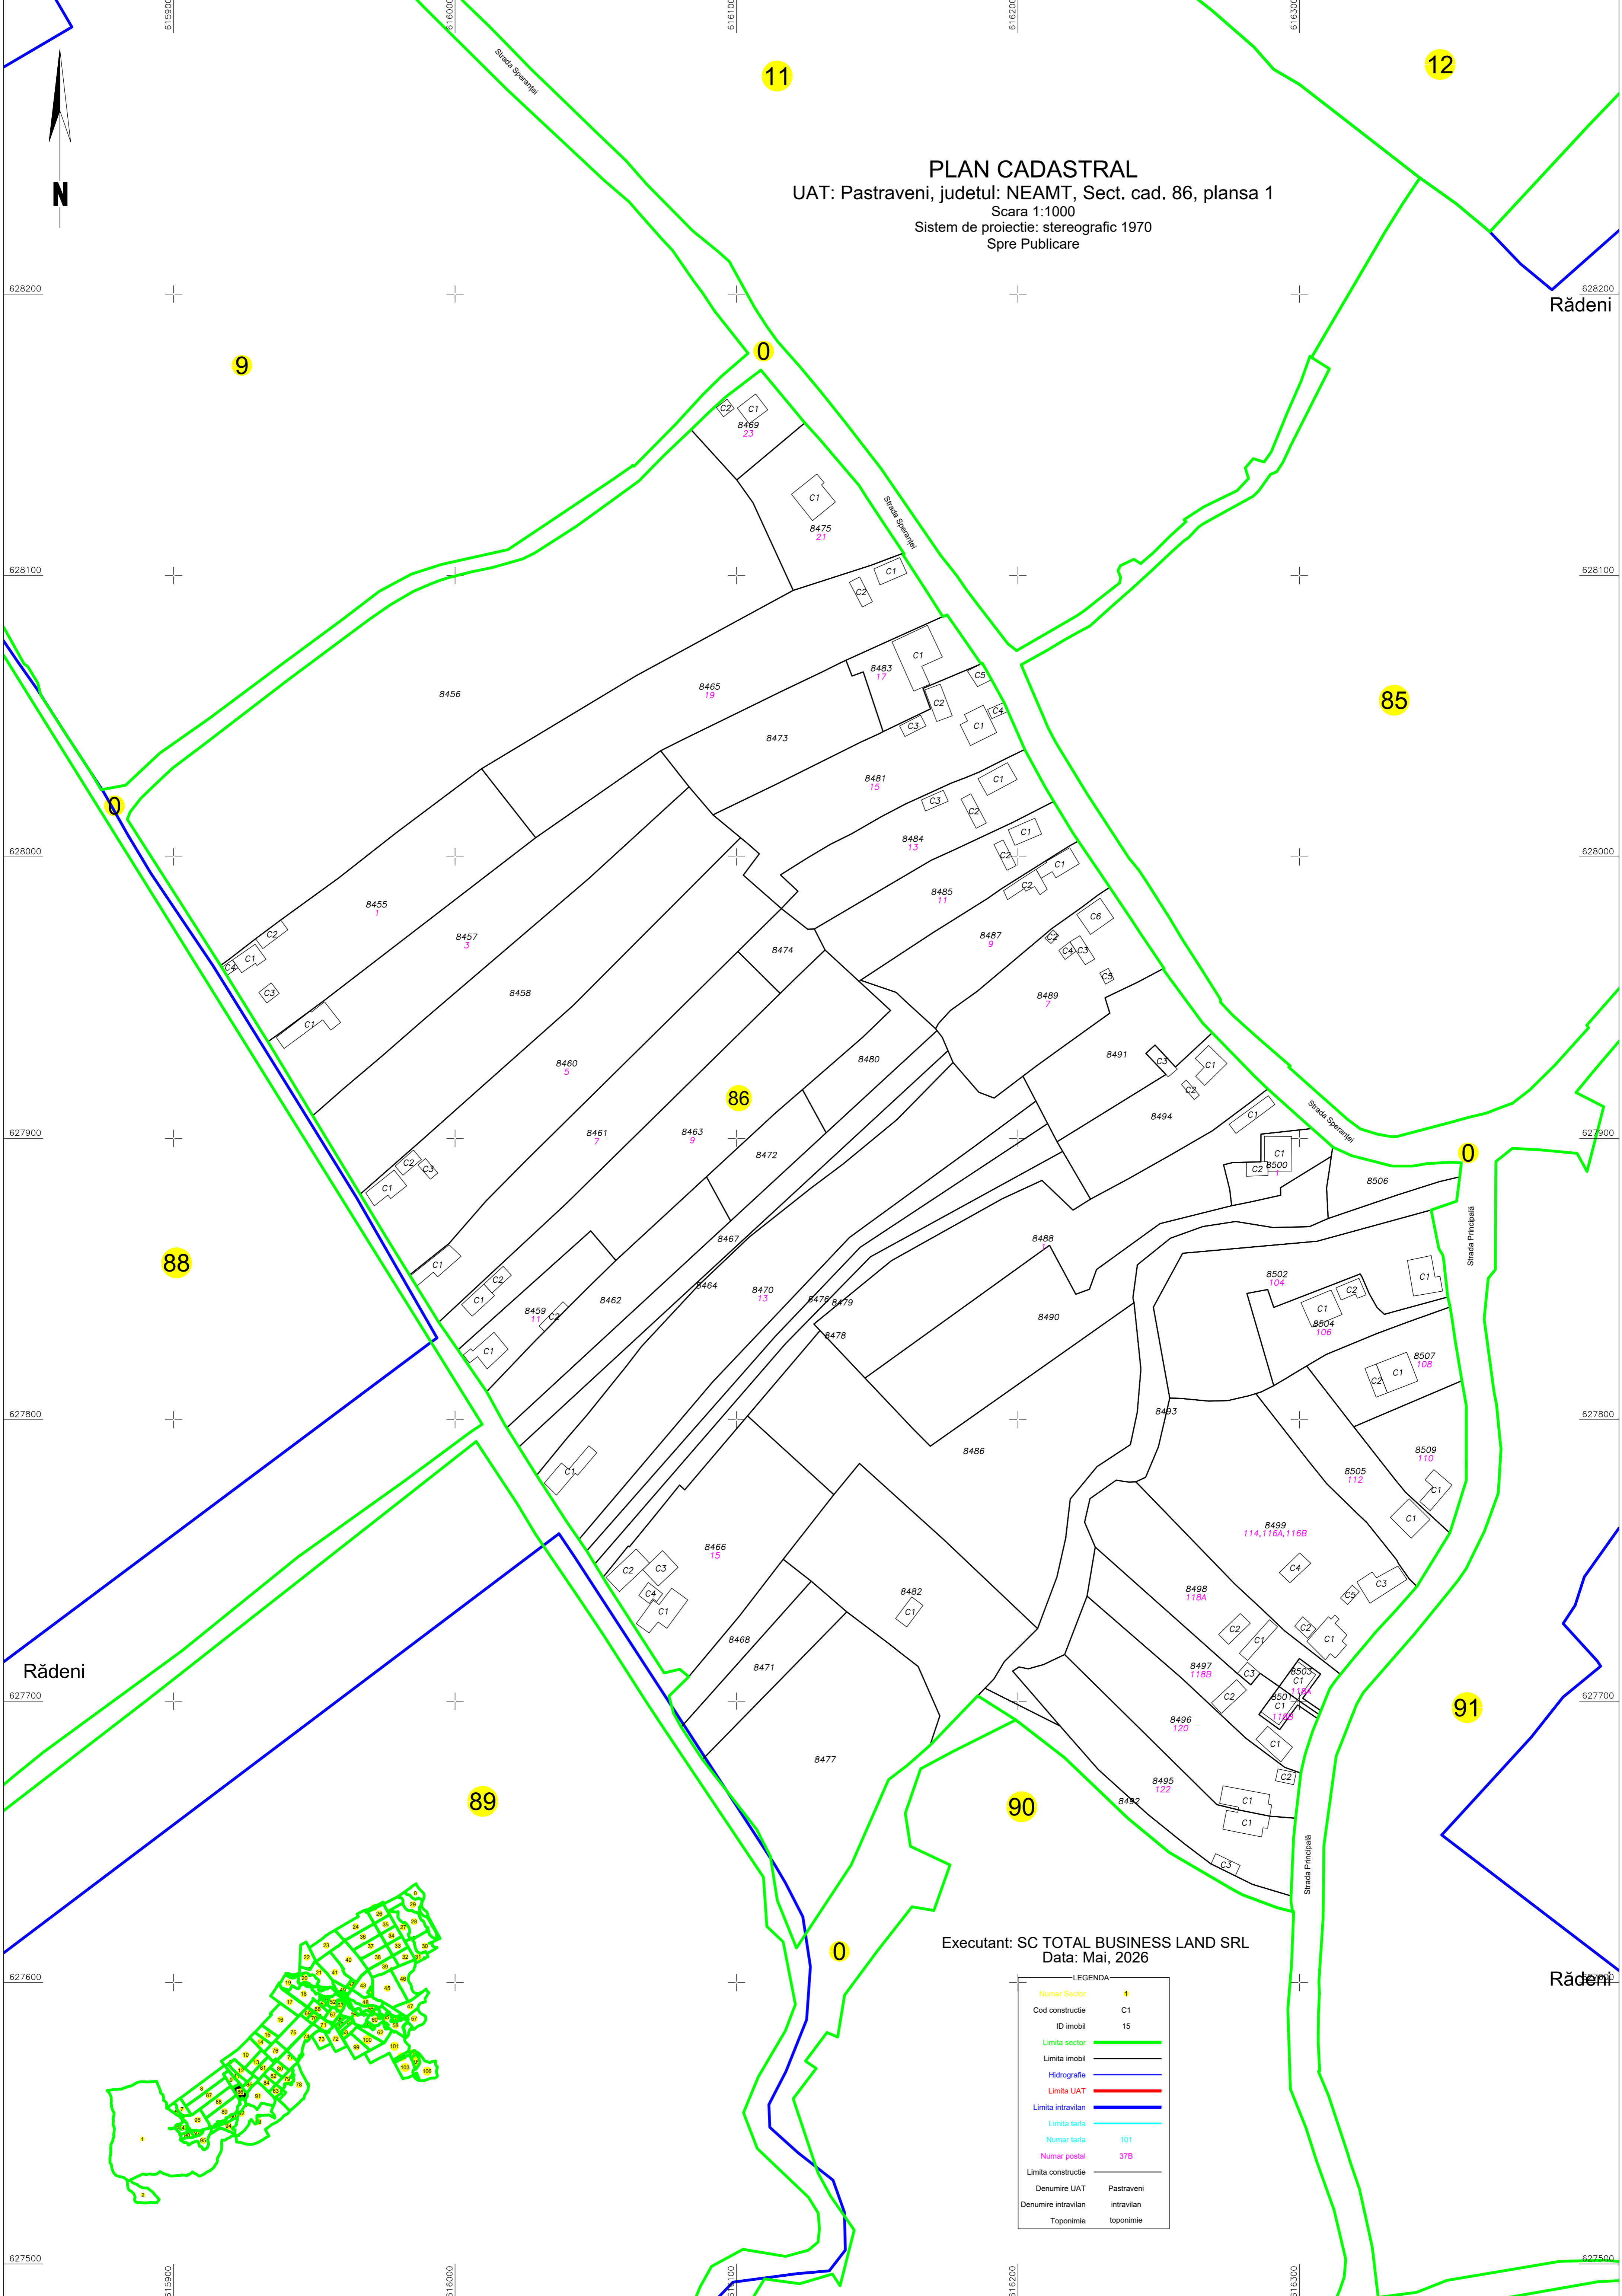

**PLAN CADASTRAL**  
 UAT: Pastraveni, judetul: NEAMT, Sect. cad. 86, plansa 1  
 Scara 1:1000  
 Sistem de proiectie: stereografic 1970  
 Spre Publicare

Executant: SC TOTAL BUSINESS LAND SRL  
 Data: Mai, 2026

LEGENDA	
Numar Sector	1
Cod constructie	C1
ID imobil	15
Limita sector	— (green line)
Limita imobil	— (black line)
Hidrografie	— (blue line)
Limita UAT	— (red line)
Limita intravilan	— (dark blue line)
Limita tarla	— (light blue line)
Numar tarla	101
Numar postal	37B
Limita constructie	— (black line)
Denumire UAT	Pastraveni
Denumire intravilan	intravilan
Toponimie	toponimie