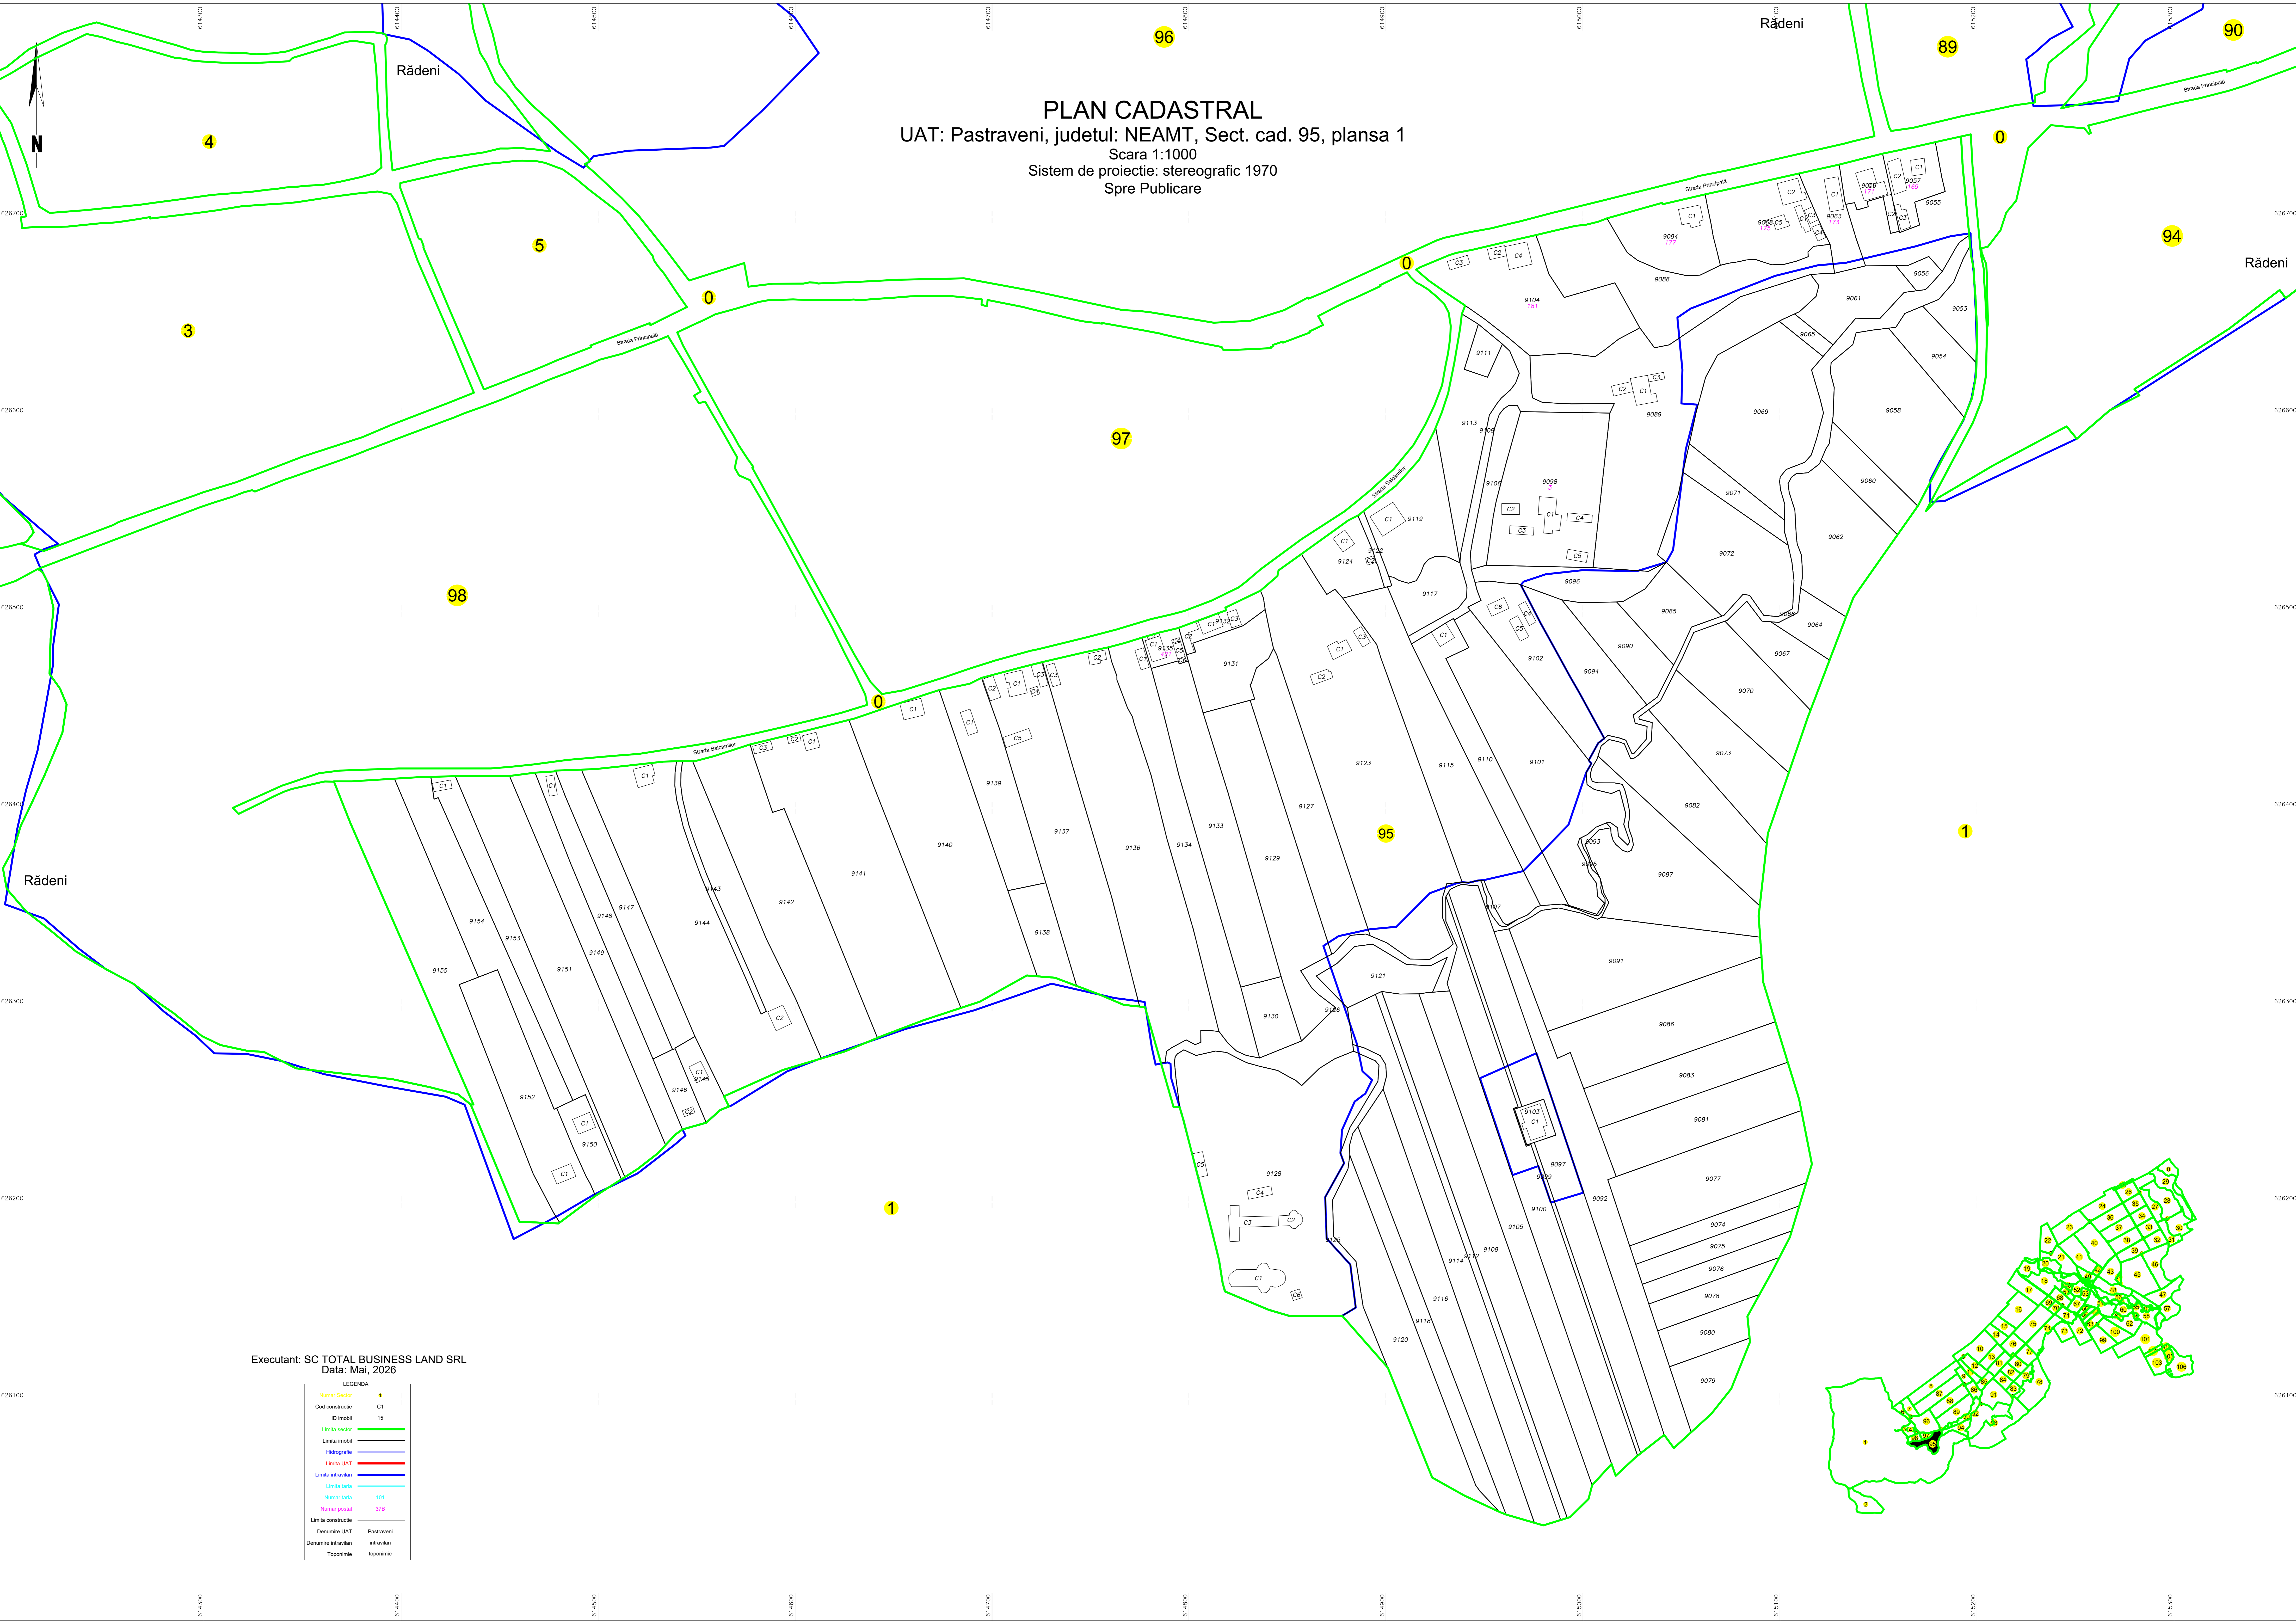

PLAN CADASTRAL
UAT: Pastraveni, judetul: NEAMT, Sect. cad. 95, plansa 1
Scara 1:1000
Sistem de proiectie: stereografic 1970
Spre Publicare

Executant: SC TOTAL BUSINESS LAND SRL
Data: Mai, 2026