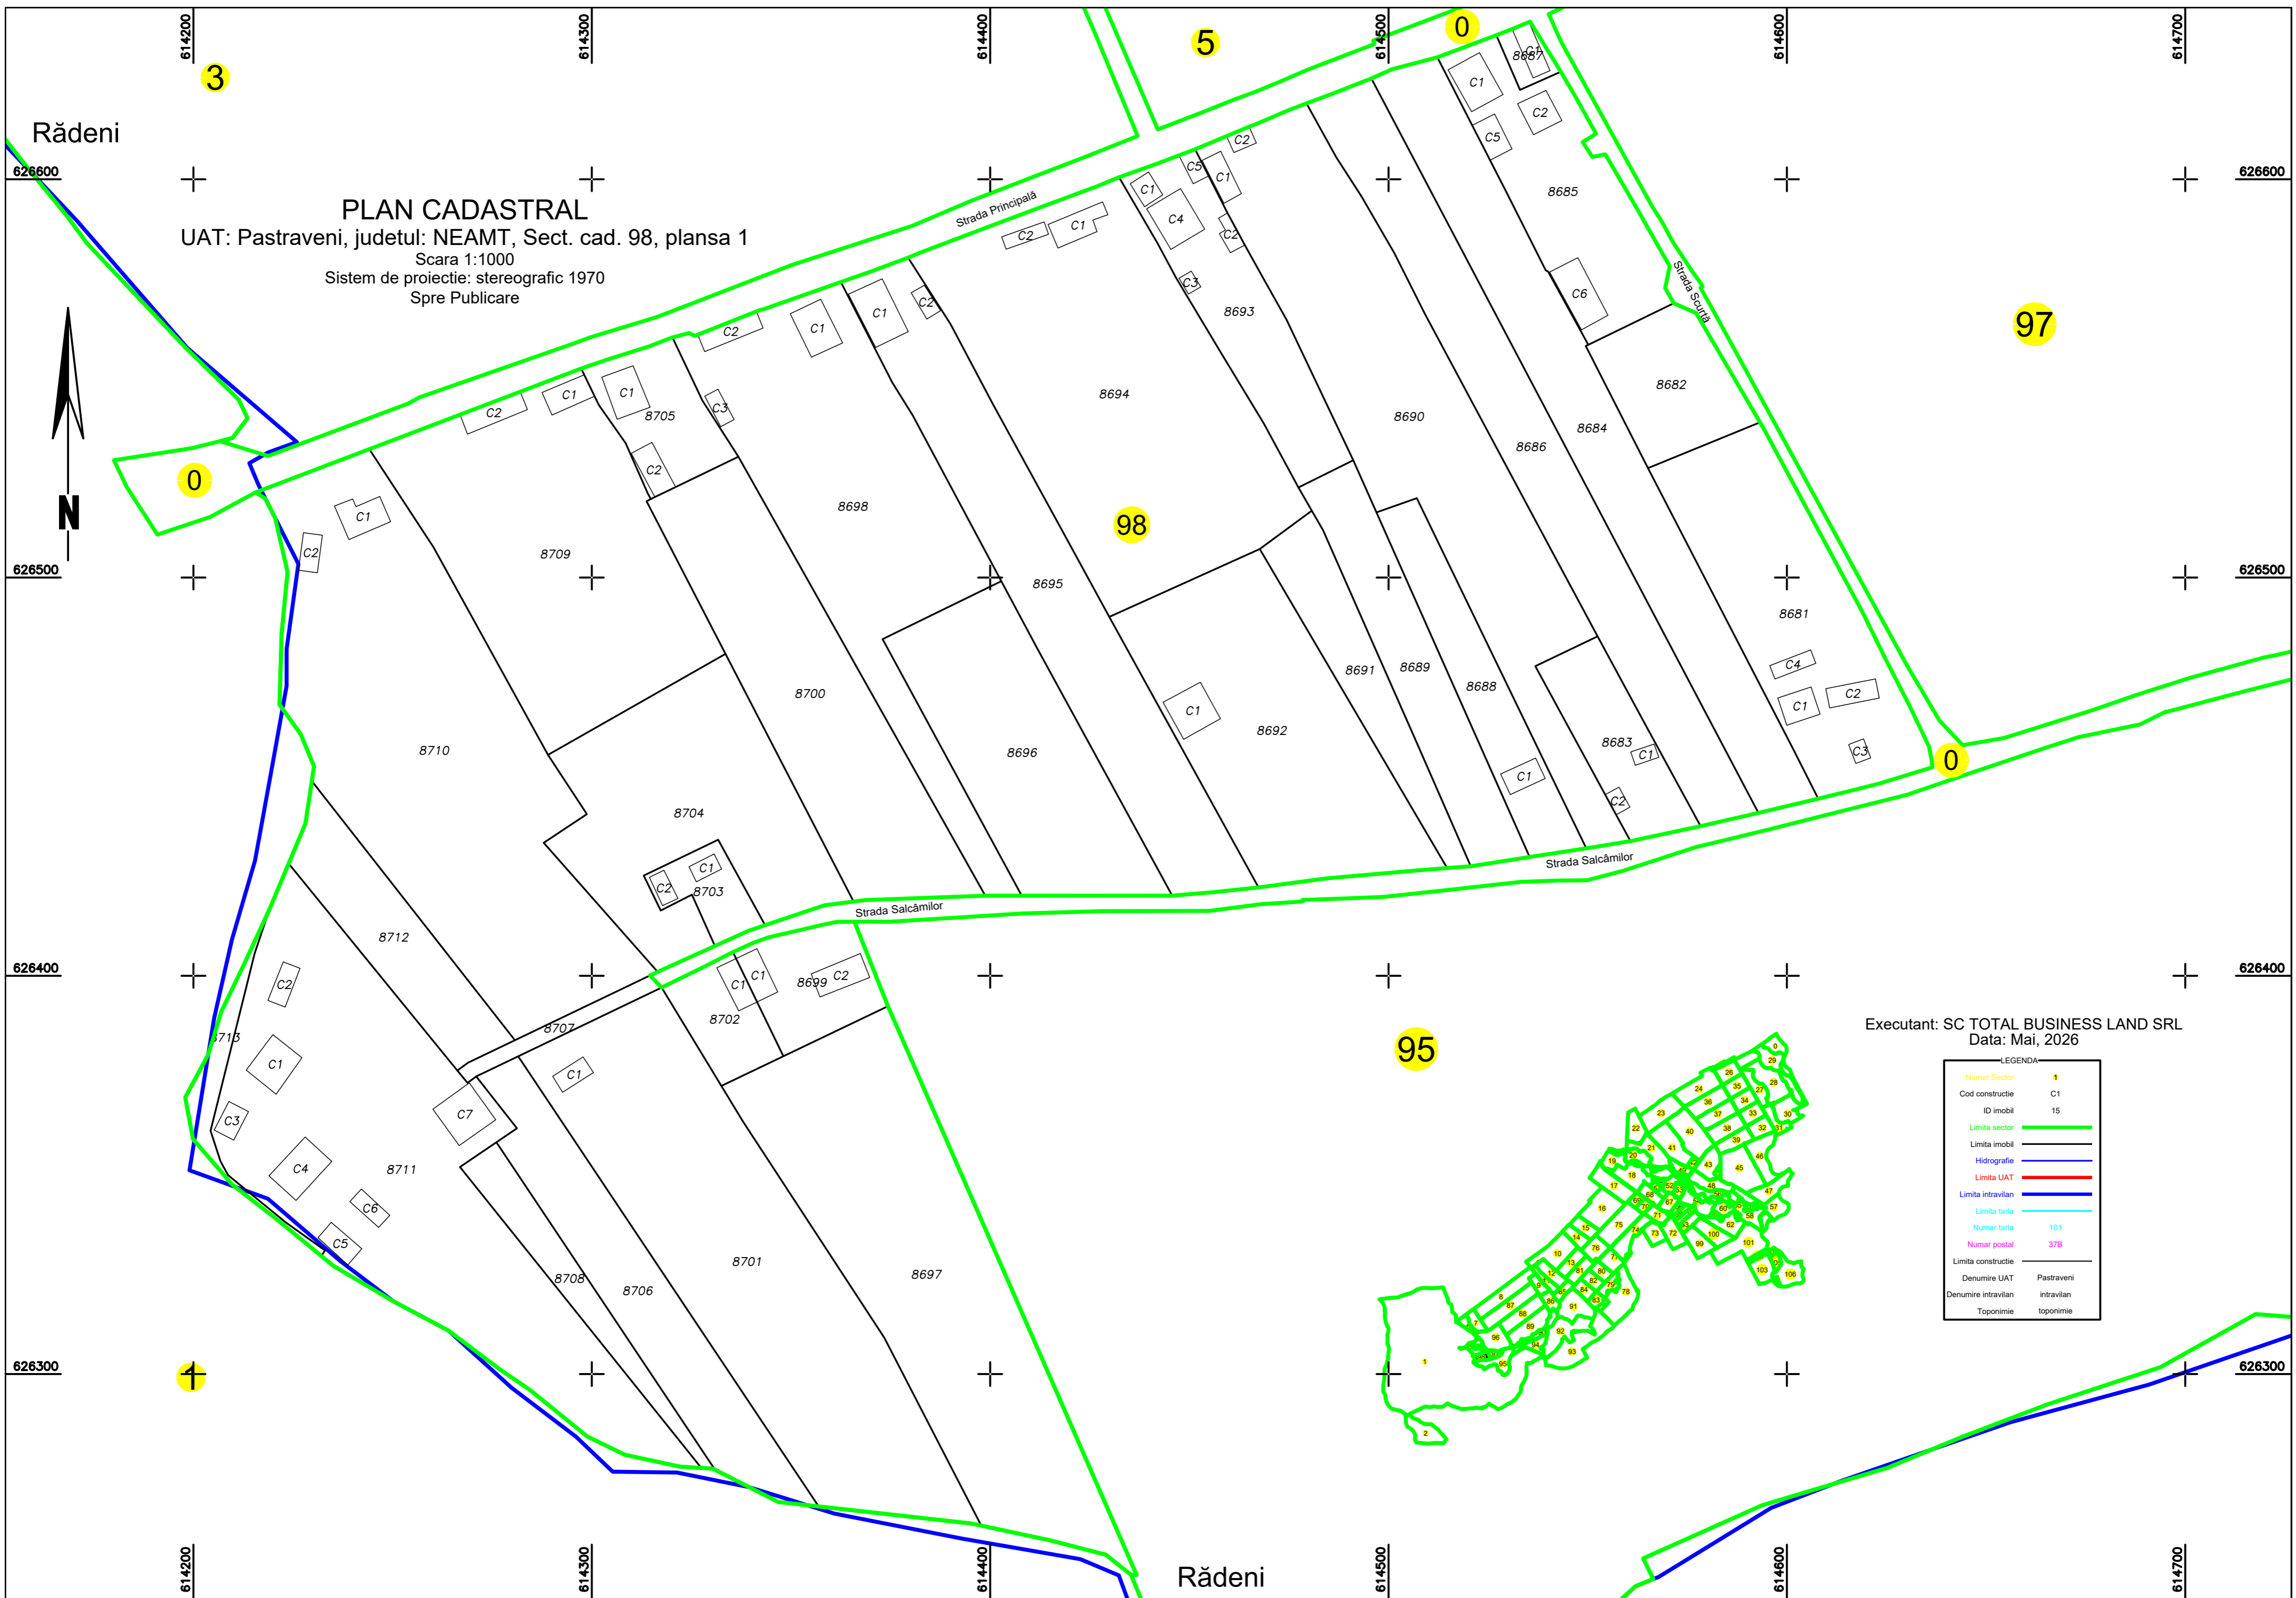

Rădeni

PLAN CADASTRAL

UAT: Pastraveni, judetul: NEAMT, Sect. cad. 98, plansa 1

Scara 1:1000

Sistem de proiectie: stereografic 1970

Spre Publicare

N

97

98

95

Executant: SC TOTAL BUSINESS LAND SRL
Data: Mai, 2026

LEGENDA

Numar Sector	15
Cod constructie	C1
ID imobil	15
Limita sector	— (green line)
Limita imobil	— (black line)
Hidrografie	— (blue line)
Limita UAT	— (red line)
Limita intravilan	— (blue line)
Limita tarla	— (cyan line)
Numar tarla	101
Numar postal	378
Limita constructie	— (black line)
Denumire UAT	Pastraveni
Denumire intravilan	intravilan
Toponimie	toponimie