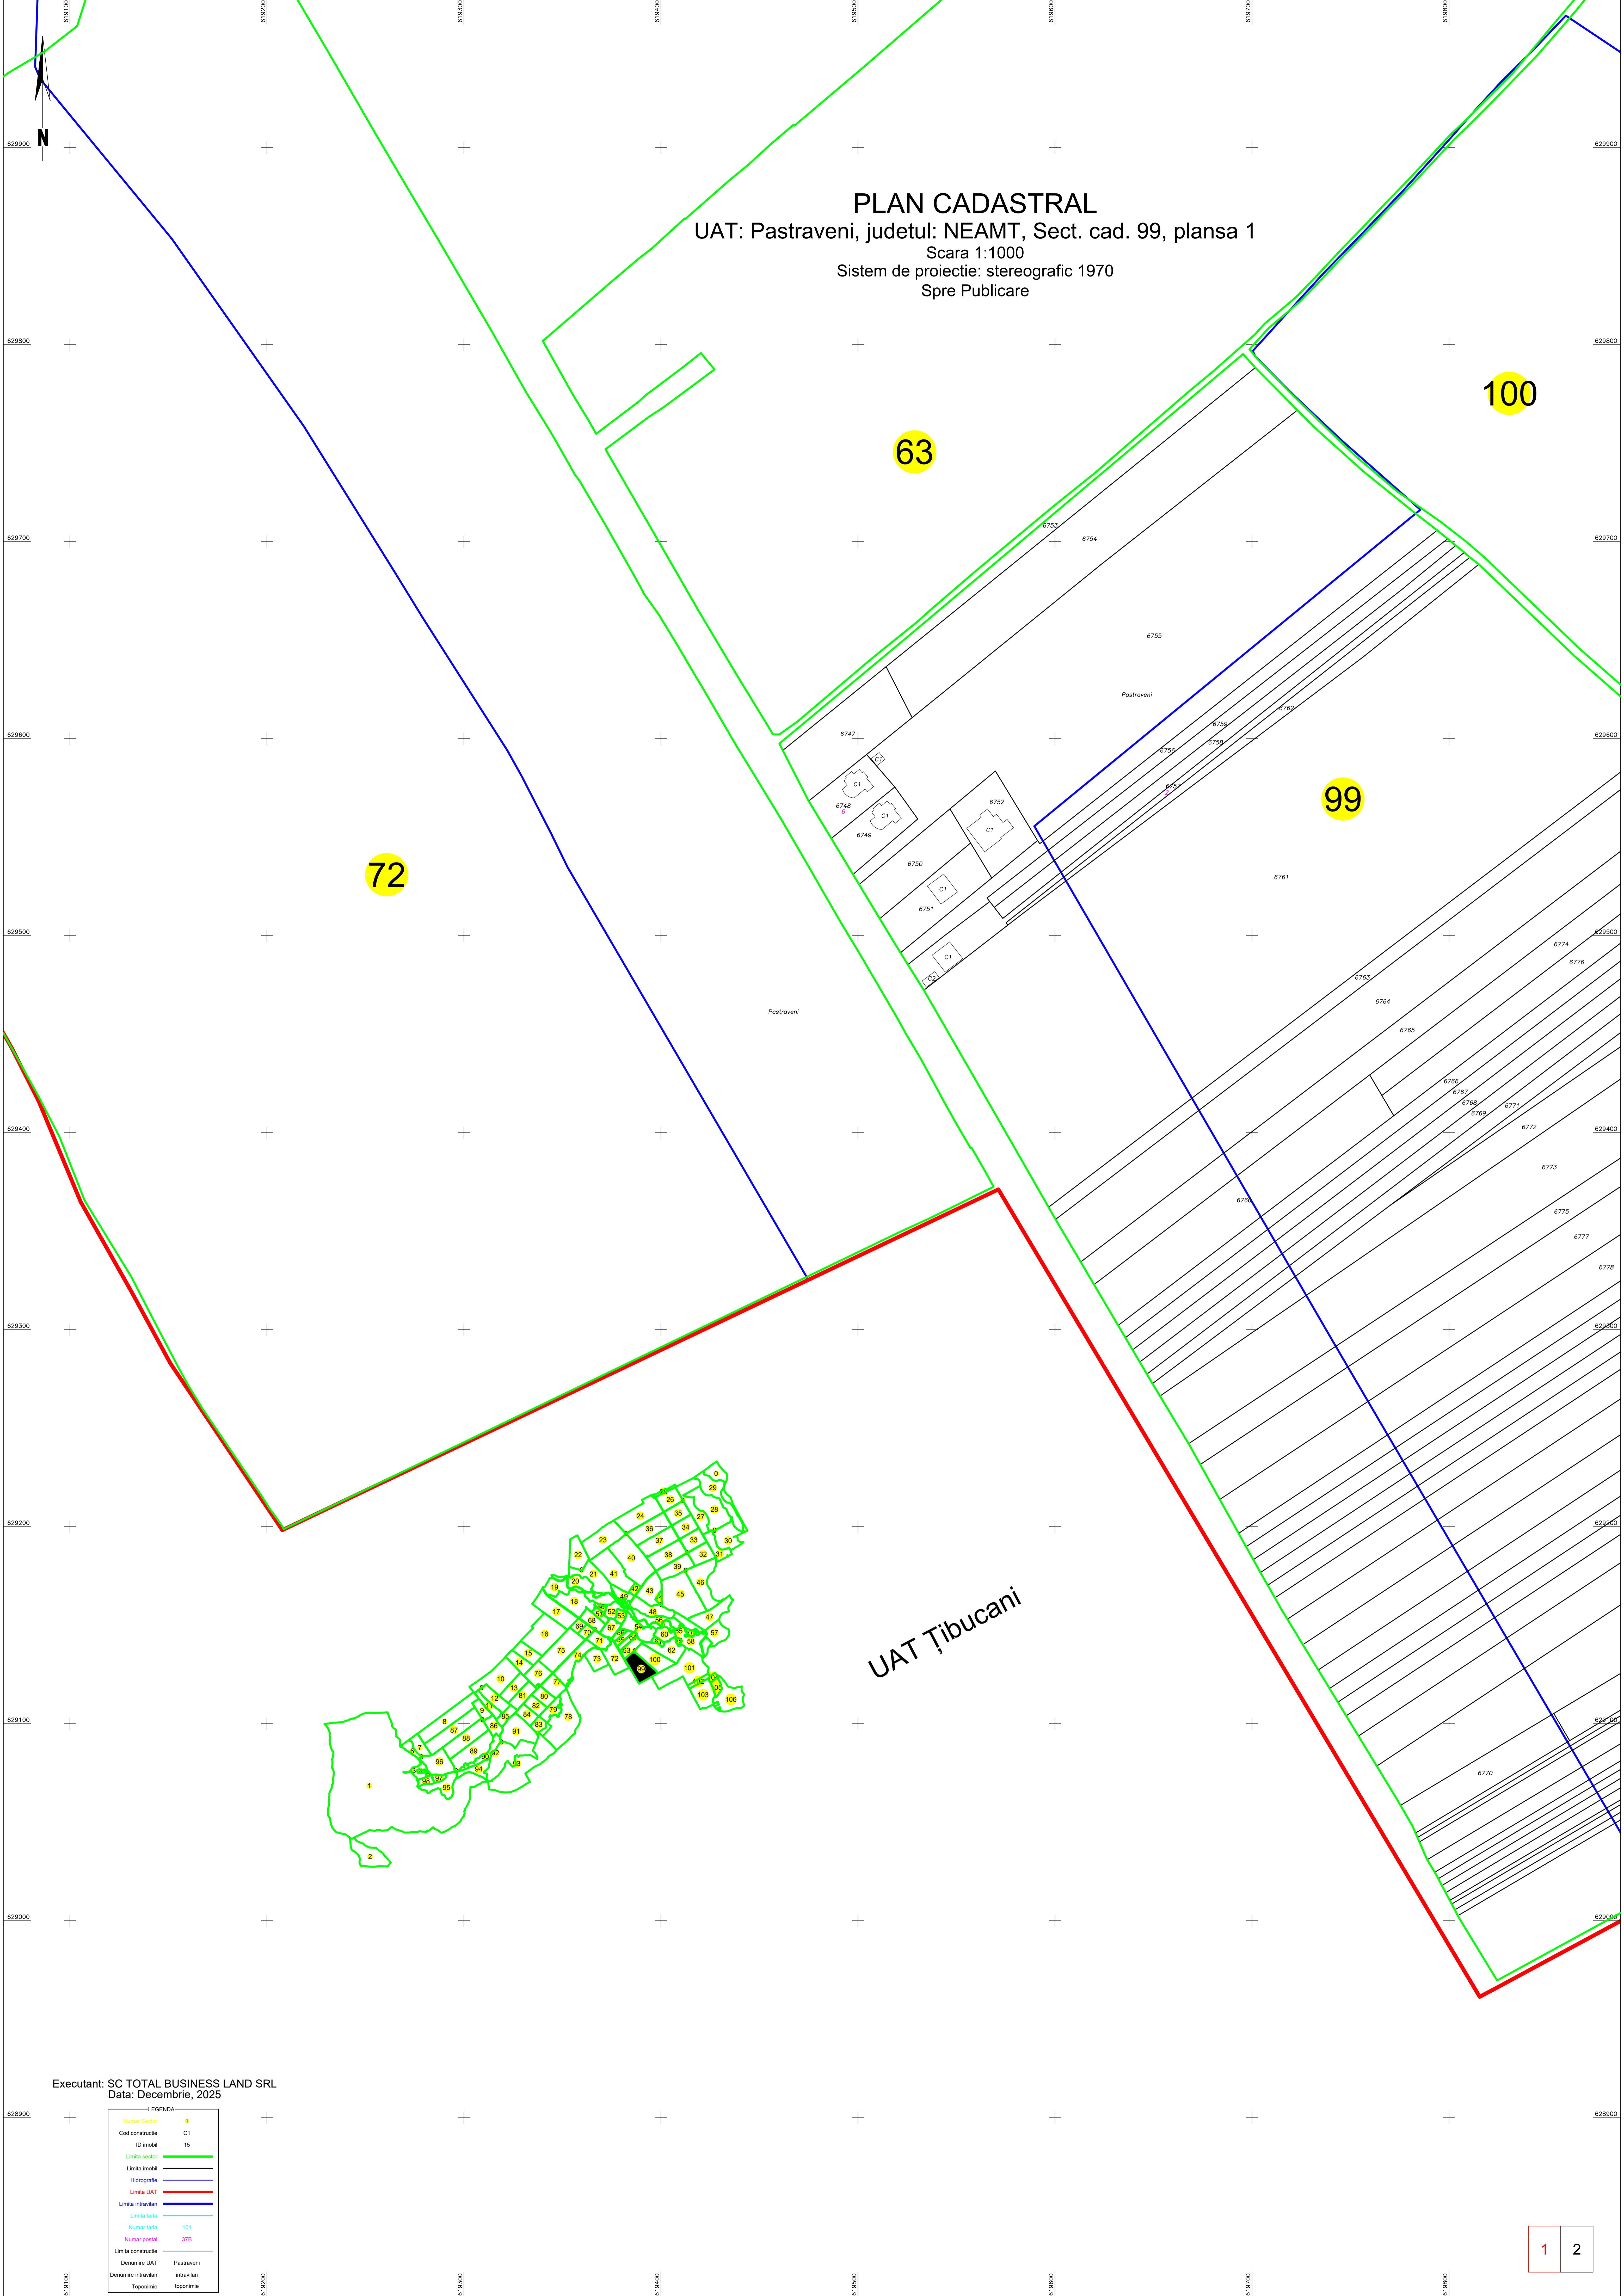

**PLAN CADASTRAL**  
UAT: Pastraveni, judetul: NEAMT, Sect. cad. 99, plansa 1  
Scara 1:1000  
Sistem de proiectie: stereografic 1970  
Spre Publicare

Executant: SC TOTAL BUSINESS LAND SRL  
Data: Decembrie, 2025

LEGENDA	
Numar Sector	●
Cod constructie	C1
ID model	15
Limita sector	—
Limita intravilan	—
Limita tarita	—
Limita tarita	—
Numar tarita	101
Numar postel	376
Limita constructie	—
Denumire UAT	Pastraveni
Denumire intravilan	intravilan
Toponimie	toponimie