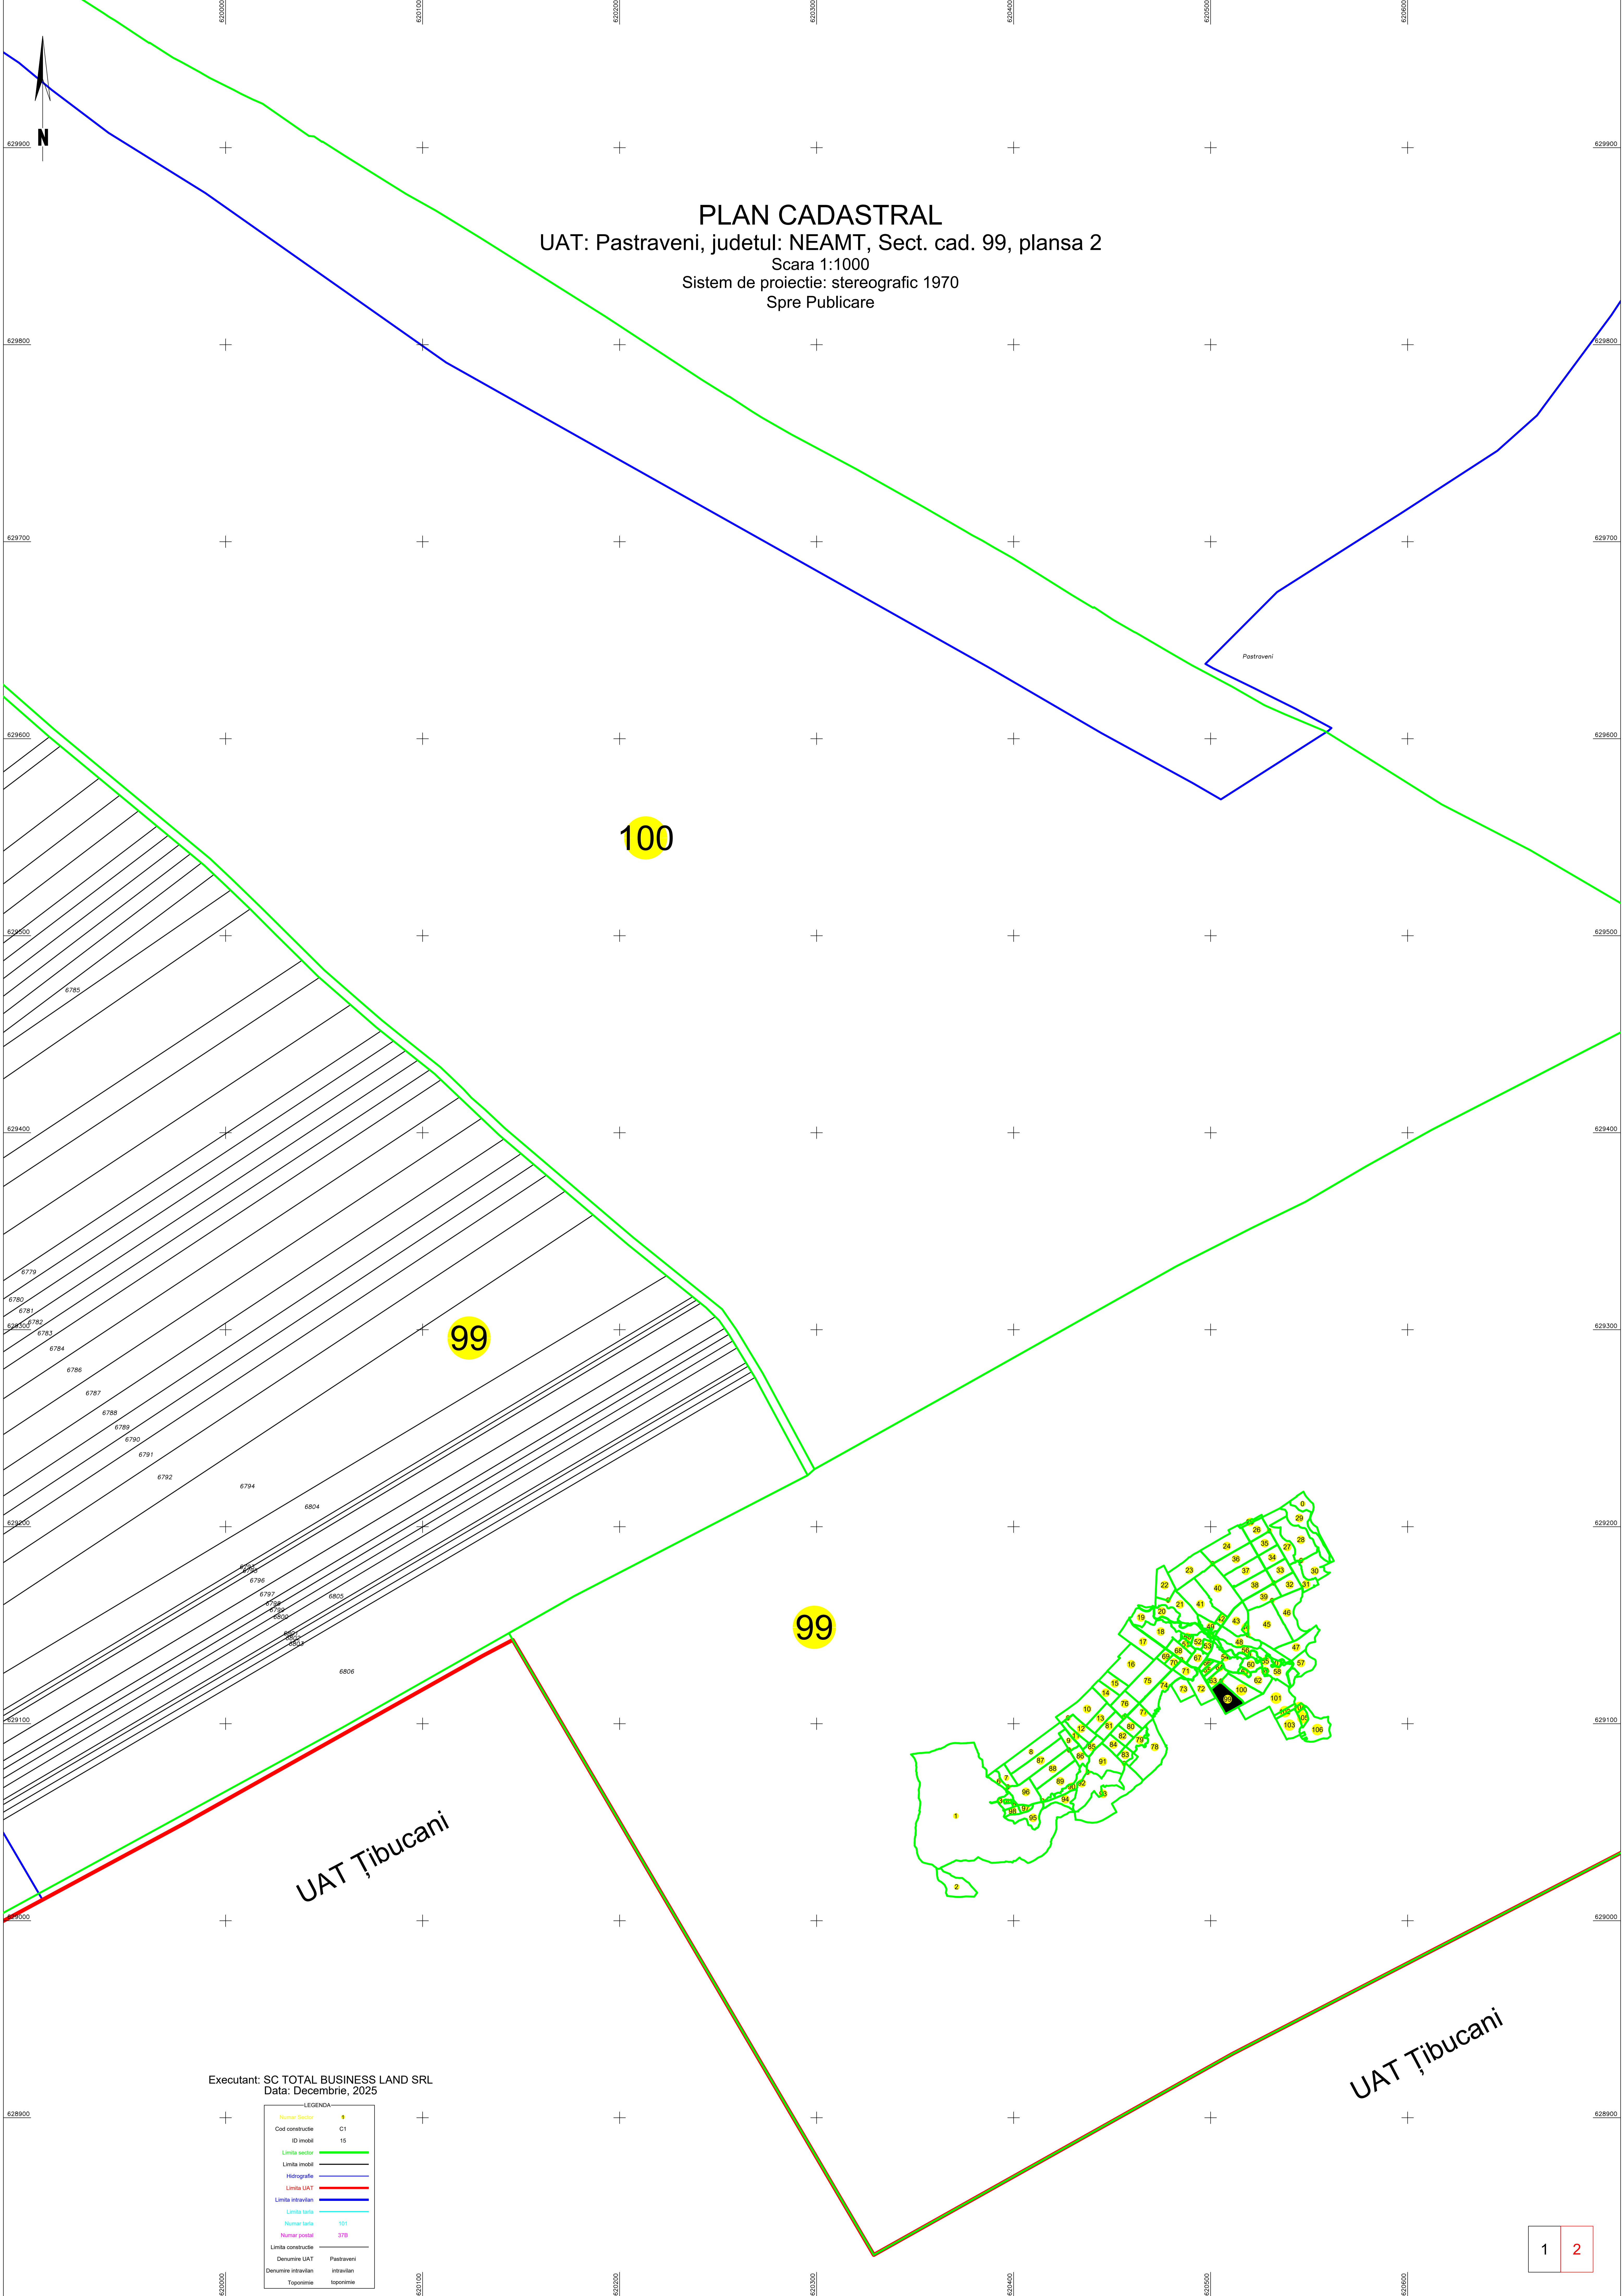

PLAN CADASTRAL
UAT: Pastraveni, judetul: NEAMT, Sect. cad. 99, plansa 2
Scara 1:1000
Sistem de proiectie: stereografic 1970
Spre Publicare

Executant: SC TOTAL BUSINESS LAND SRL
Data: Decembrie, 2025

LEGENDA

Numar sector	99
Cod constructie	C1
ID imobil	15
Limita sector	—
Limita imobil	—
Hidrografie	—
Limita UAT	—
Limita intravilan	—
Limita taru	—
Numar taru	101
Numar postal	378
Limita constructie	—
Denumire UAT	Pastraveni
Denumire intravilan	intravilan
Toponime	toponime